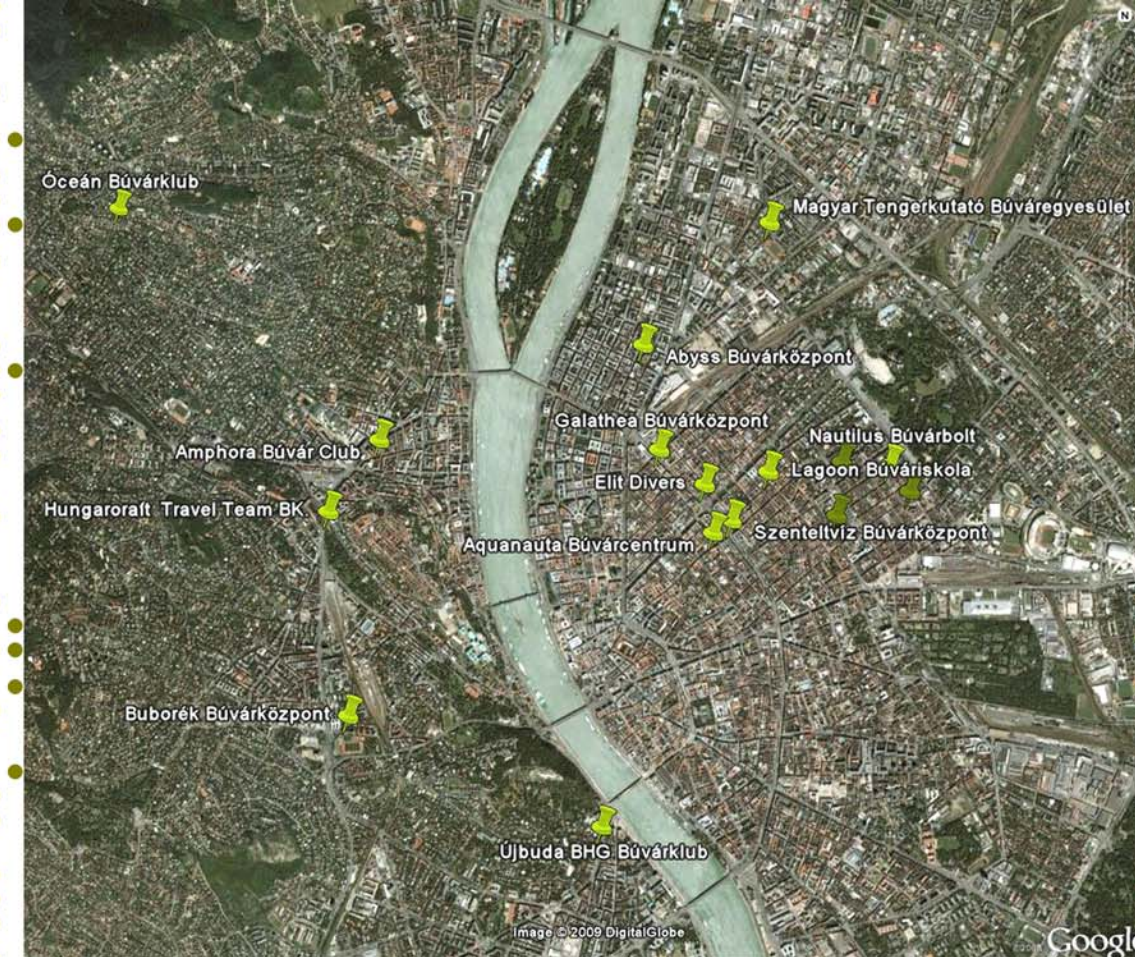

Miért?

- Nincs búvárbázis
- Hontalannak
- Próbázható, piszelem-felvető
- Iszalmás, kipróbálható
- Programszervező erő
- Medúcsináló, szabadtéri
- Több hétvége
- Különleges lehetőség
- Próbamerülések

Hogyan?

- Búvárklubok (2)
- Nincs búvárbázis
- Kaland, iszalmás sport
- 3-as alatti búvárkodás
- Szórakoztató üzleties
- Ipari, katonai és technikai búvárok
- Medútelesési búvárok

20/30 ALSÓ ÖVRÚD

20/30 ALSÓ ÖVRÚD

RÁCSRUDAK KAPCSOLATA

MERÜLŐCSŐ A VÍZBEN

MERÜLŐCSŐ AZ AGYAGTALJUBAN

PINCE FÖLDALATTI RÉSZE

FÖLD ALATTI SZEREKEZETEK