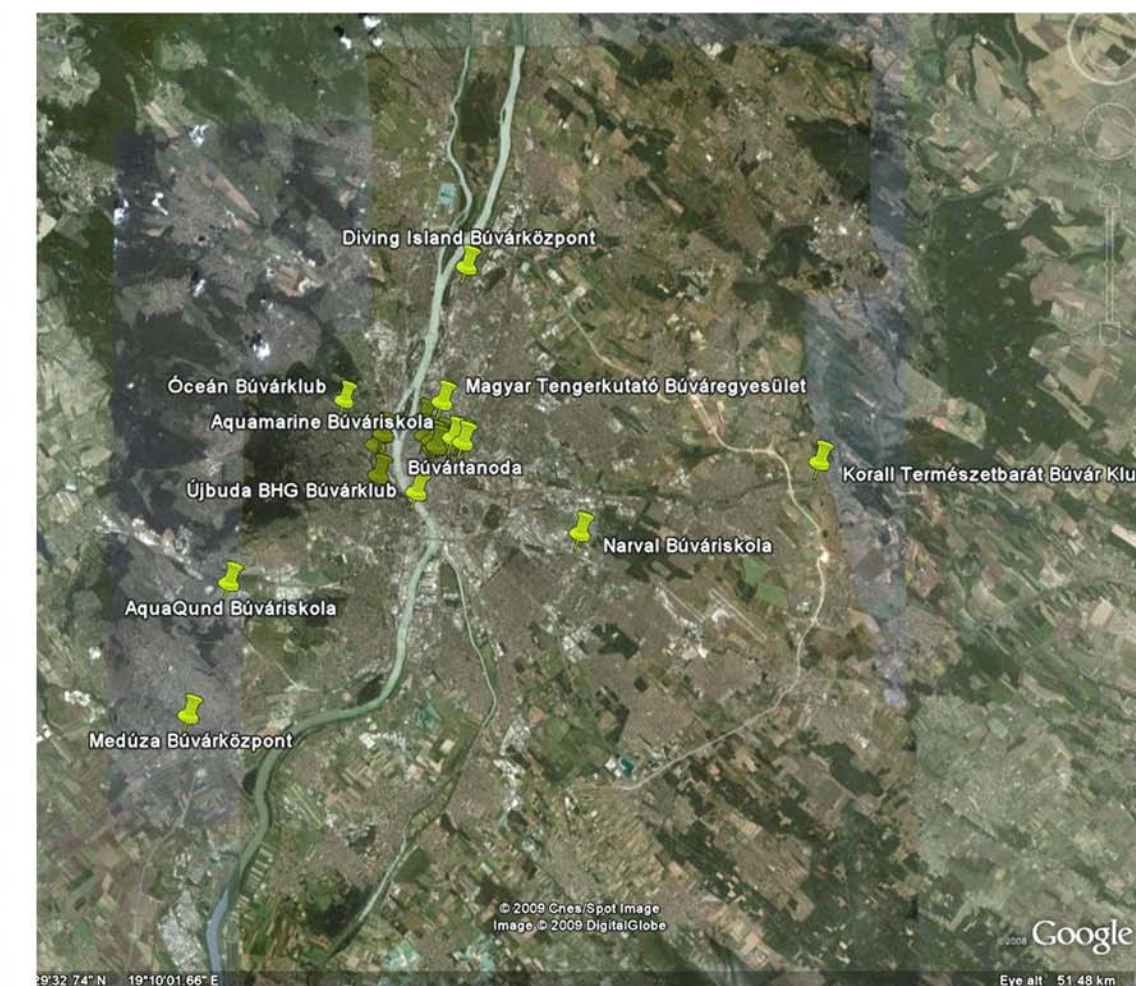

Miért?

- Nincs búvárbázis
- Hontalannak
- Próbázható, piszelem-felvető
- Iszalmás, kipróbálható
- Programszervező erő
- Medúcsináló, szabadtéri
- Több hétvége
- Különleges lehetőség
- Próbamerülések

Hogyan?

- Búvárklubok (2)
- Nincs búvárbázis
- Kaland, iszalmás sport
- 3-as alatti búvárkodás
- Szórakoztató üzleties
- Ipari, katonai és technikai búvárok
- Medútelesési búvárok

20/30 ALSÓ ÖVRÚD

20/30 ALSÓ ÖVRÚD

RÁCSRUDAK KAPCSOLATA

MERÜLŐCSŐ A VÍZBEN

MERÜLŐCSŐ AZ AGYAGTALJUBAN

PINCE FÖLDALATTI RÉSZE

FÖLD ALATTI SZEREKEZETEK