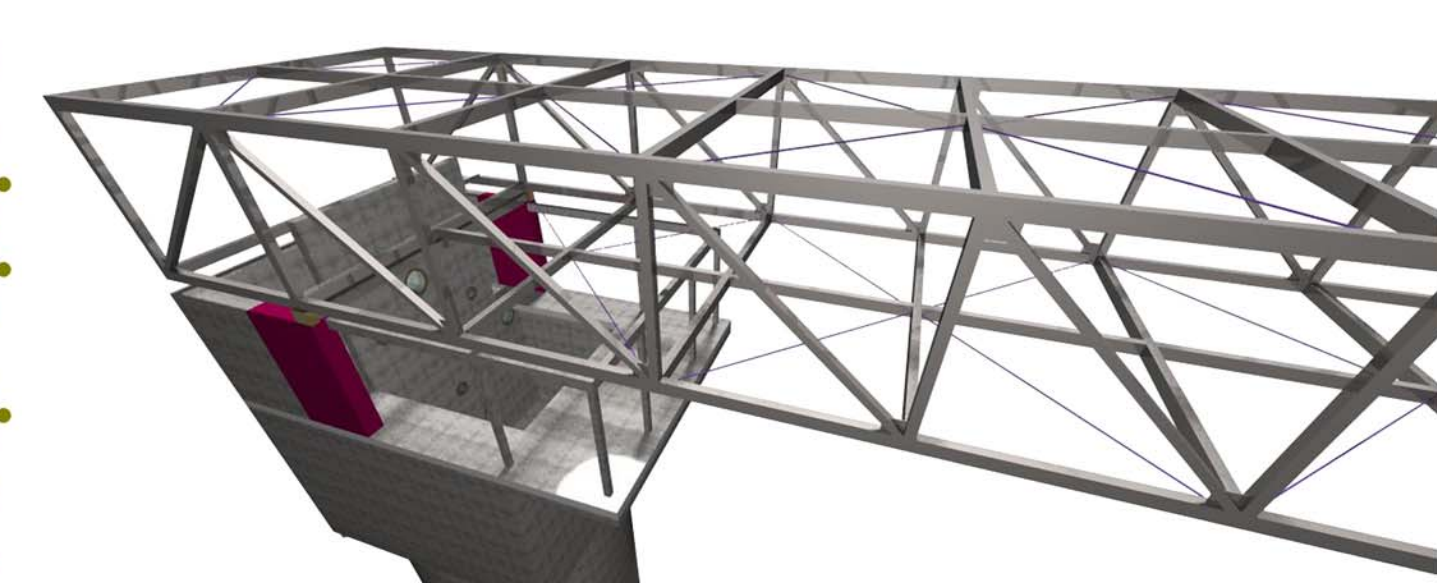

Miért?

- Nincs búvárbázis
- Hontalannak
- Próbázható, piszelem-felvető
- Iszalmás, kipróbálható
- Programszervező erő
- Medúcsináló, szabadtéri
- Több hétvége
- Különleges lehetőség
- Próbamerülések

Hogyan?

- Búvárklubok (2)
- Nincs búvárbázis
- Kaland, iszalmás sport
- 3-as alatti búvárkodás
- Szórakoztató üzleties
- Ipari, katonai és technikai búvárok
- Medútelesési búvárok

20/30 ALSÓ ÖVRÚD

REJTETT PILLÉR 58/232/386

20/30 ÖVRÚD