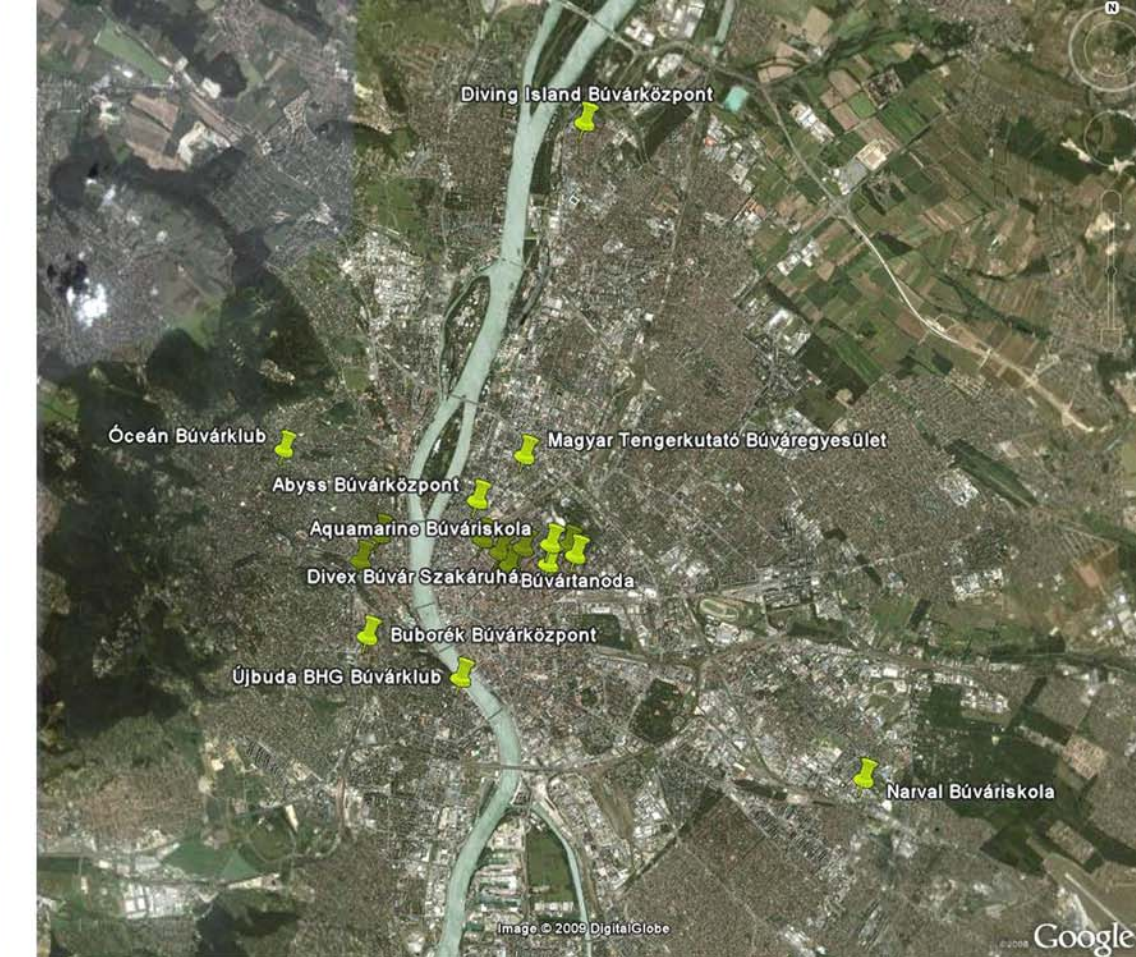

Miért?

- Nincs búvárbázis
- Hontalannak
- Próbázható, piszelem-felvető
- Iszalmás, kipróbálható
- Programszervező erő
- Medúcsináló, szabadtéri
- Több hétvége
- Különleges lehetőség
- Próbamerülések

Hogyan?

- Búvárklubok (2)
- Nincs búvárbázis
- Kaland, iszalmás sport
- 3-as alatti búvárkodás
- Szórakoztató üzleties
- Ipari, katonai és technikai búvárok
- Medútelesési búvárok

20/30 ALSÓ ÖVRÚD

20/30 ALSÓ ÖVRÚD

RÁCSRUDAK KAPCSOLATA

MERÜLŐCSŐ A VÍZBEN

MERÜLŐCSŐ AZ AGYAGTALJUBAN

PINCE FÖLDALATTI RÉSZE

FÖLD ALATTI SZEREKEZETEK