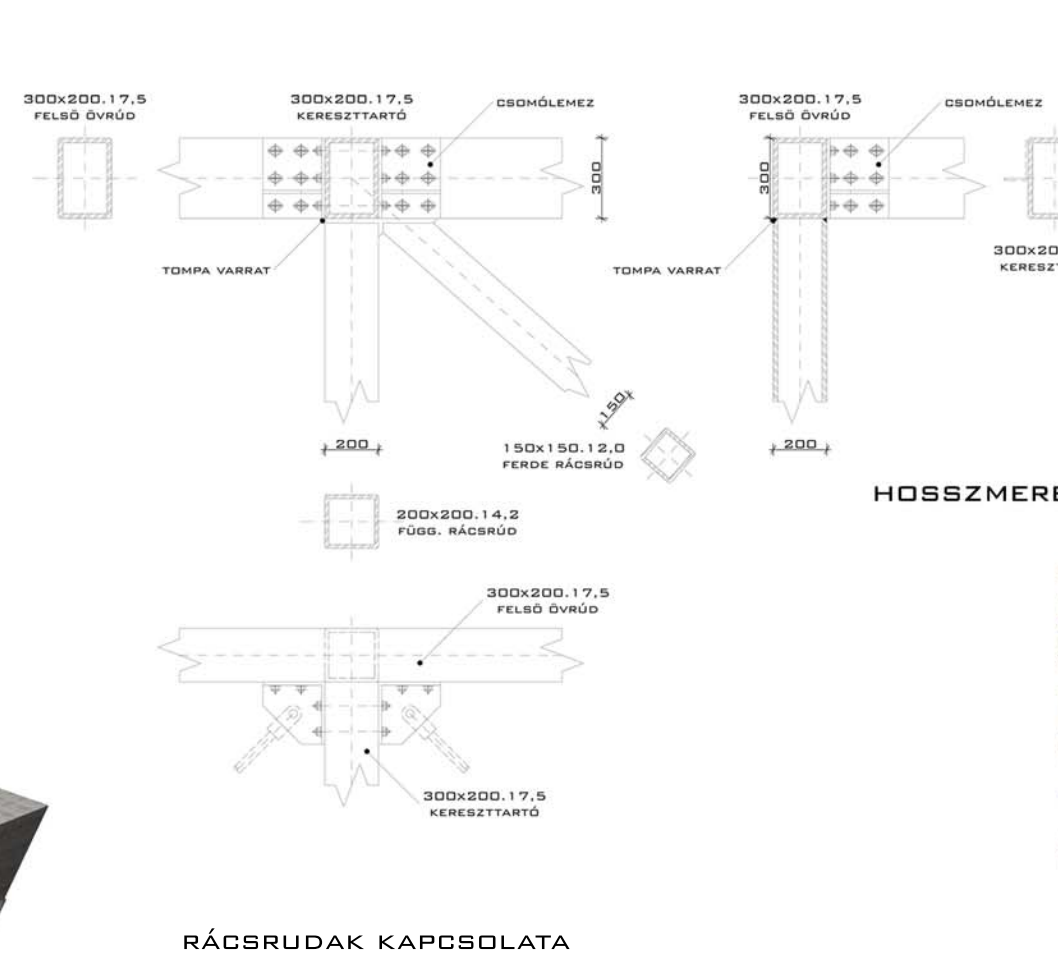

REJTETT PILLÉR 58/232/386

20/30 ÖVRÚD

20/30 ÖVRÚD

VASBETON KERETTARTÓ 80/200/366 ILLETVE 80/200/1050

A RÁCSOSTARTÓ FELTÁMASZKODÁSA KÖZELRŐL

RÁCSOSTARÓ-SZAKASZOK TOLDÁSA

GÖRGÖS SARU

FIX SARU

RÁCSRUDAK KAPCSOLATA

MERÜLŐCSŐ A VÍZBEN

MERÜLŐCSŐ AZ AGYAGTALJUBAN

PINCE FÖLDALATTI RÉSZE

FÖLD ALATTI SZEREKEZETEK