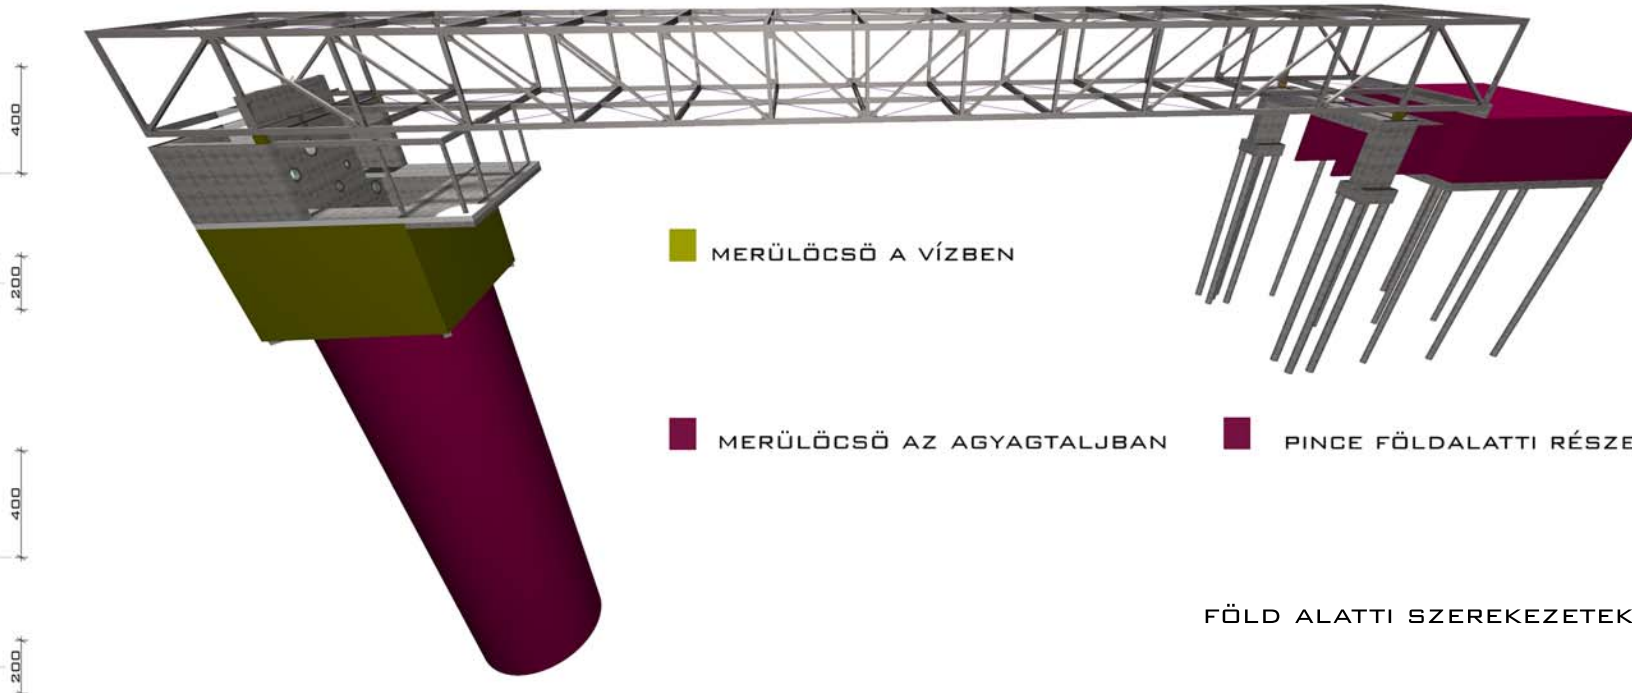

REJTETT PILLÉR 58/232/386

20/30 ÖVRÚD

20/30 ÖVRÚD

VASBETON KERETTARTÓ 80/200/366 ILLETVE 80/200/1050

A RÁCSOSTARTÓ FELTÁMASZKODÁSA KÖZELRŐL

RÁCSOSTARÓ-SZAKASZOK TOLDÁSA

GÖRGÖS SARU

FIX SARU

RÁCSRUDAK KAPCSOLATA

MERÜLŐCSŐ A VÍZBEN

MERÜLŐCSŐ AZ AGYAGTALJUBAN

PINCE FÖLDALATTI RÉSZE

FÖLD ALATTI SZEREKEZETEK