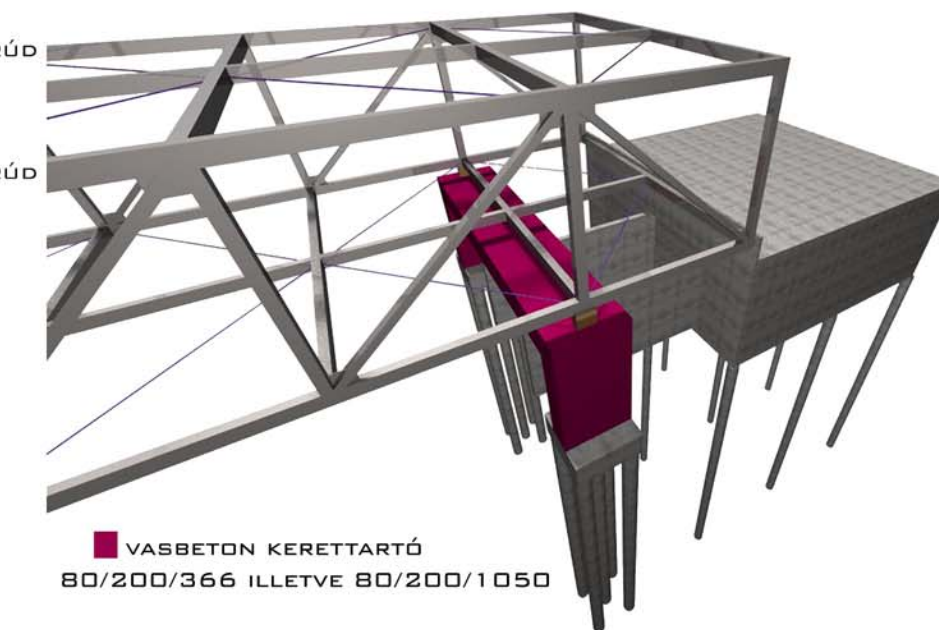

REJTETT PILLÉR 58/232/386

20/30 ÖVRÚD

20/30 ÖVRÚD

VASBETON KERETTARTÓ 80/200/366 ILLETVE 80/200/1050

A RÁCSOSTARTÓ FELTÁMASZKODÁSA KÖZELRŐL

RÁCSOSTARÓ-SZAKASZOK TOLDÁSA

GÖRGÖS SARU

FIX SARU

RÁCSRUDAK KAPCSOLATA

MERÜLŐCSŐ A VÍZBEN

MERÜLŐCSŐ AZ AGYAGTALJUBAN

PINCE FÖLDALATTI RÉSZE

FÖLD ALATTI SZEREKEZETEK