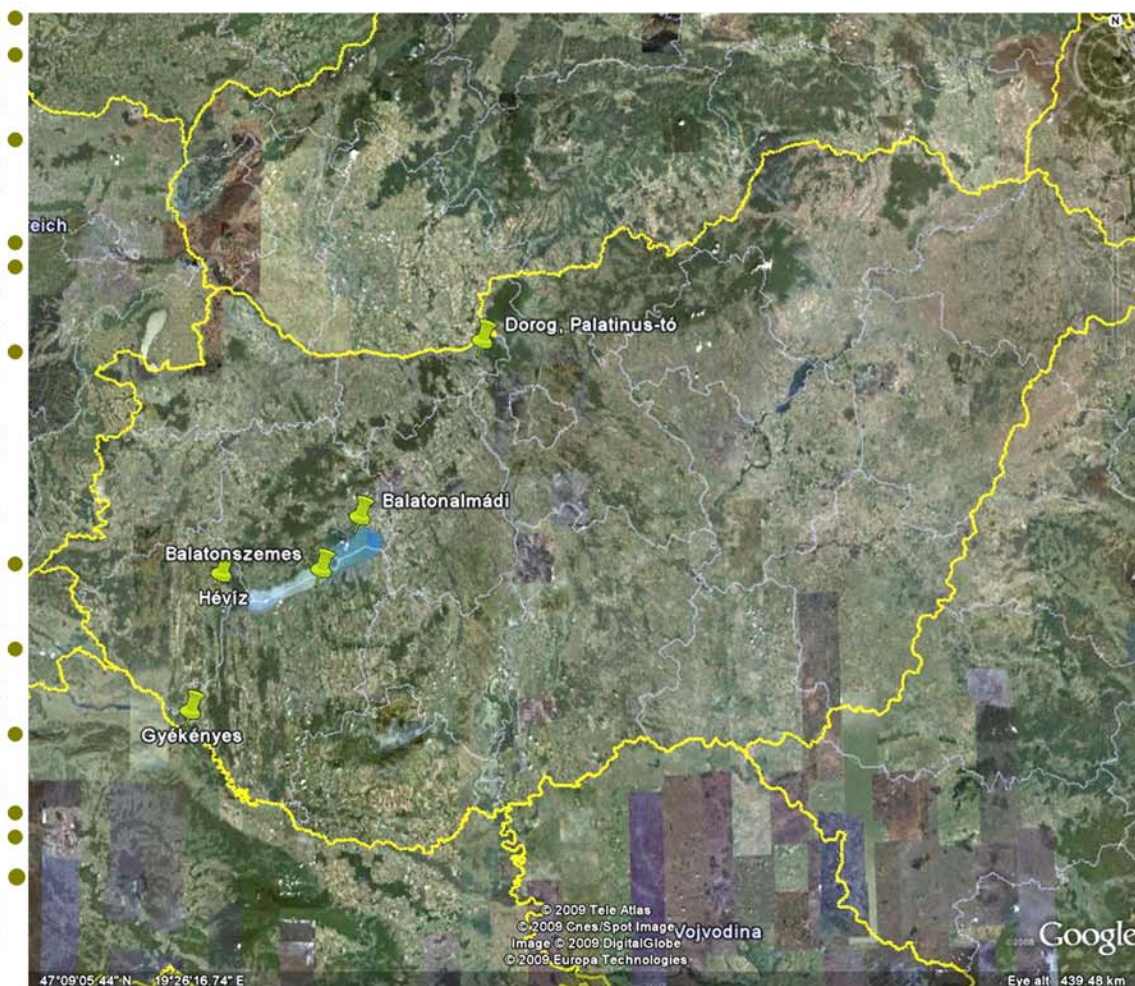

Miért?

- Nincs búvárbázis
- Hontalannak
- Próbázható, piszelem-felvető
- Iszalmás, kipróbálható
- Programszervező erő
- Medúcsináló, szabadtéri
- Több hétvége
- Különleges lehetőség
- Próbamerülések

Hogyan?

- Búvárklubok (2)
- Nincs búvárbázis
- Kaland, iszalmás sport
- 3-as alatti búvárkodás
- Szórakoztató üzleties
- Ipari, katonai és technikai búvárok
- Medútelesési búvárok

20/30 ALSÓ ÖVRÚD

20/30 ALSÓ ÖVRÚD

REJTETT PILLÉR 58/232/386

20/30 ÖVRÚD

20/30 ÖVRÚD

VASBETON KERETTARTÓ 80/200/366 ILLETVE 80/200/1050

A RÁCSOSTARTÓ FELTÁMASZKODÁSA KÖZELRŐL

RÁCSOSTARÓ-SZAKASZOK TOLDÁSA

GÖRGÖS SARU

FIX SARU

RÁCSRUDAK KAPCSOLATA

MERÜLŐCSŐ A VÍZBEN

MERÜLŐCSŐ AZ AGYAGTALJUBAN

PINCE FÖLDALATTI RÉSZE

FÖLD ALATTI SZEREKEZETEK