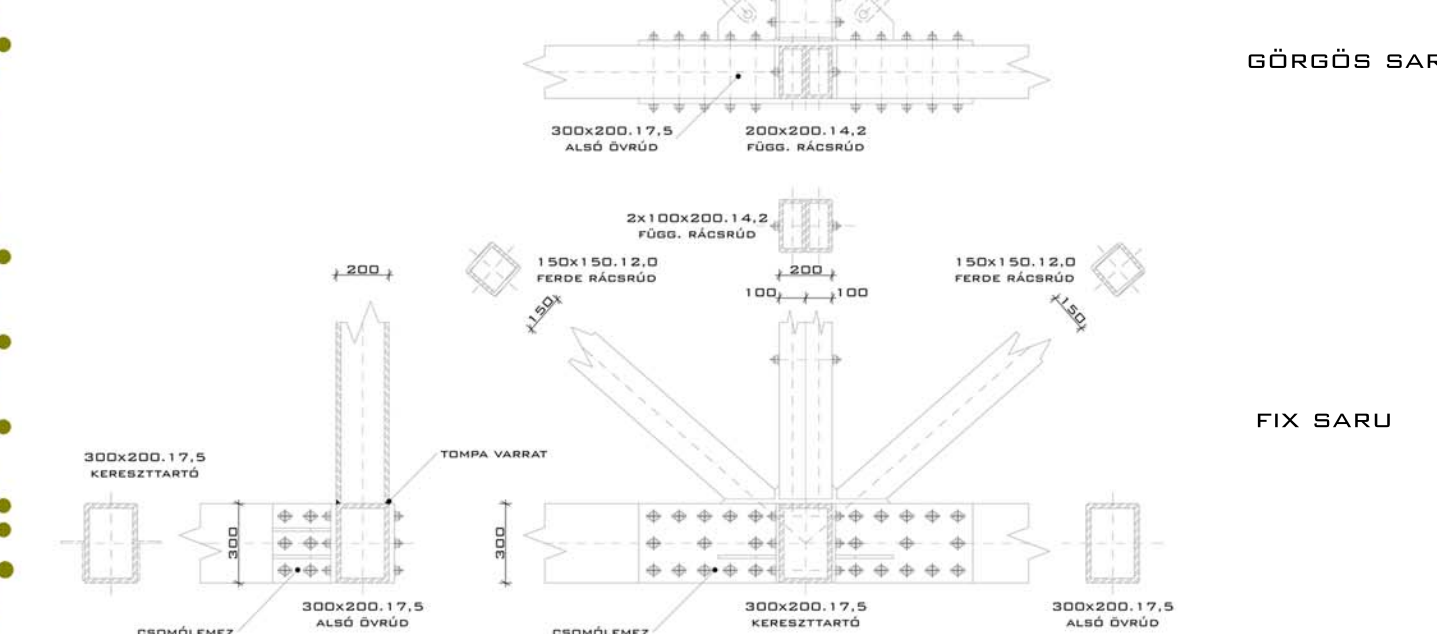

REJTETT PILLÉR 58/232/386

20/30 ÖVRÚD

20/30 ÖVRÚD

VASBETON KERETTARTÓ 80/200/366 ILLETVE 80/200/1050

A RÁCSOSTARTÓ FELTÁMASZKODÁSA KÖZELRŐL

RÁCSOSTARÓ-SZAKASZOK TOLDÁSA

GÖRGÖS SARU

FIX SARU

RÁCSRUDAK KAPCSOLATA

MERÜLŐCSŐ A VÍZBEN

MERÜLŐCSŐ AZ AGYAGTALJUBAN

PINCE FÖLDALATTI RÉSZE

FÖLD ALATTI SZEREKEZETEK