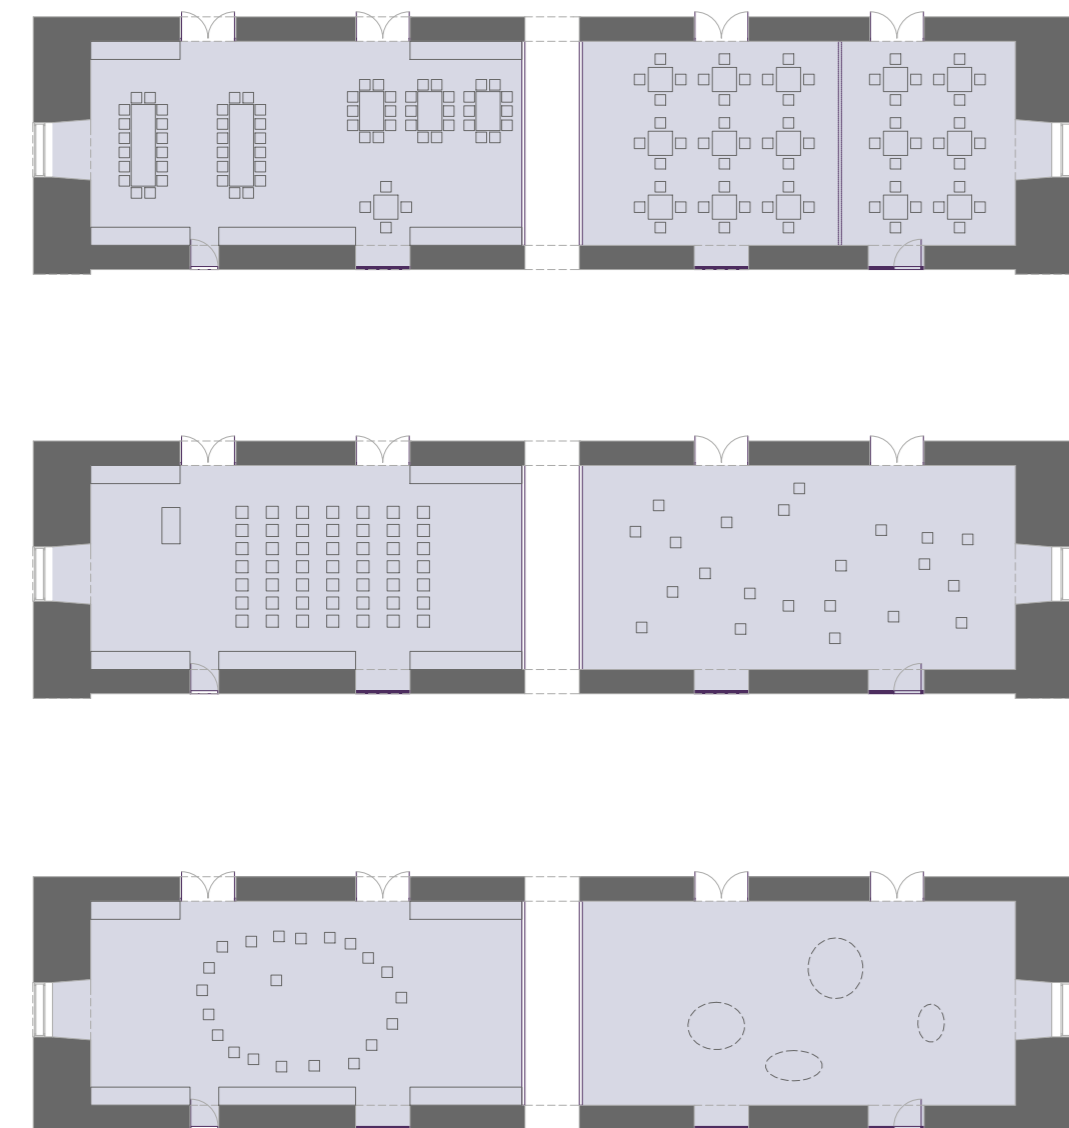

multifunkcionális tér használati sémái

gyermek foglalkoztató terem használati sémái

földszinti alaprajz 1:250