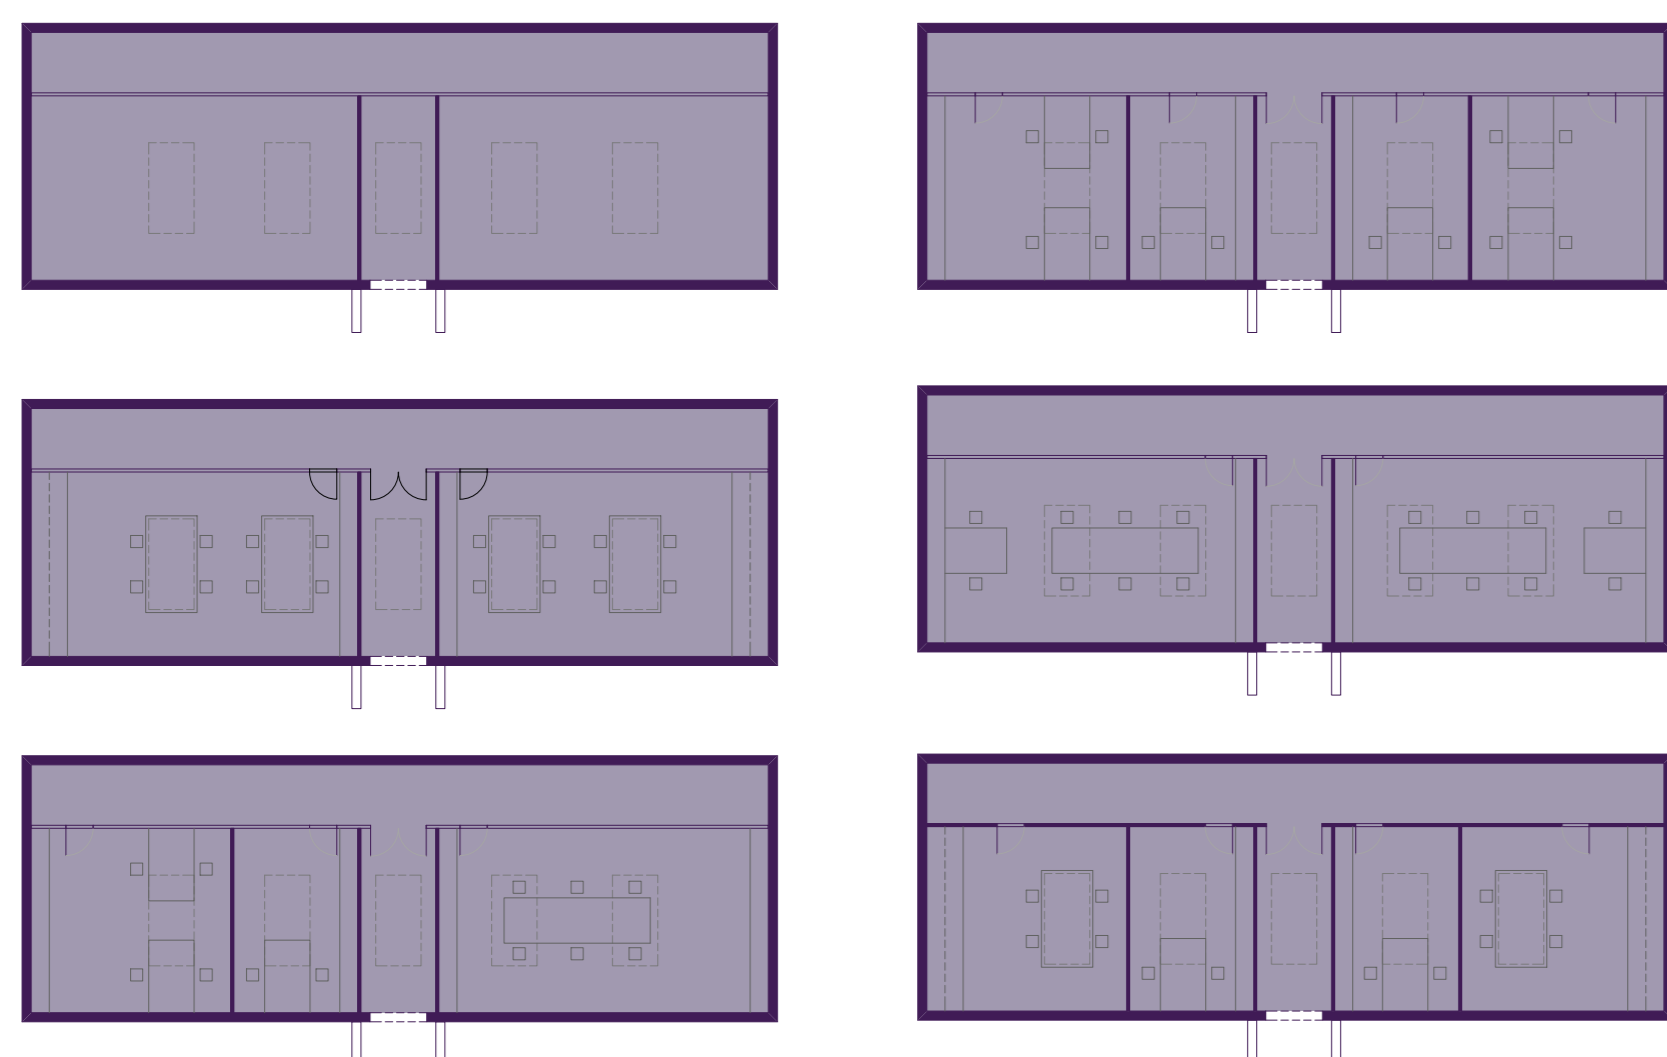

iroda alaprajzi sémák _1:250