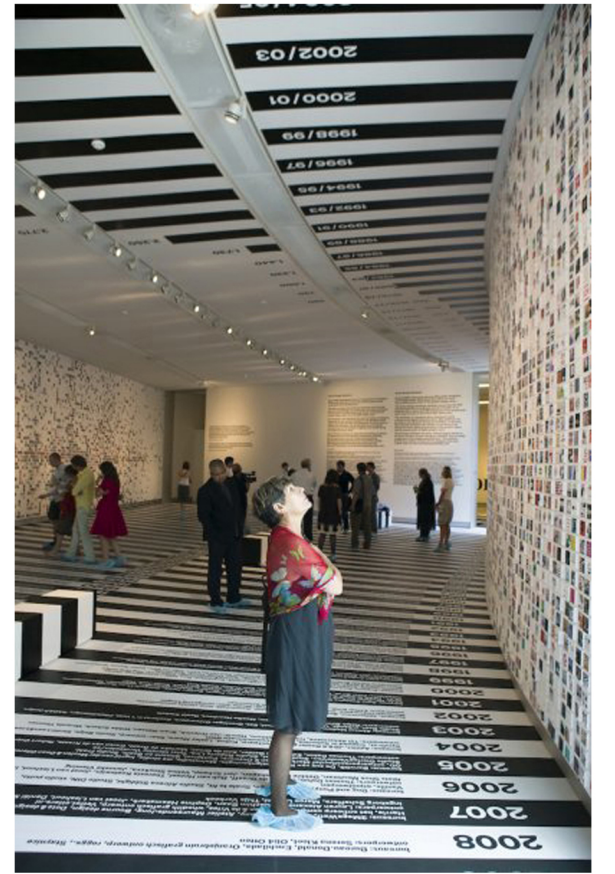

északi kertrész felőli bejárat

arculattervek - pult

3,20 m

M 1:100