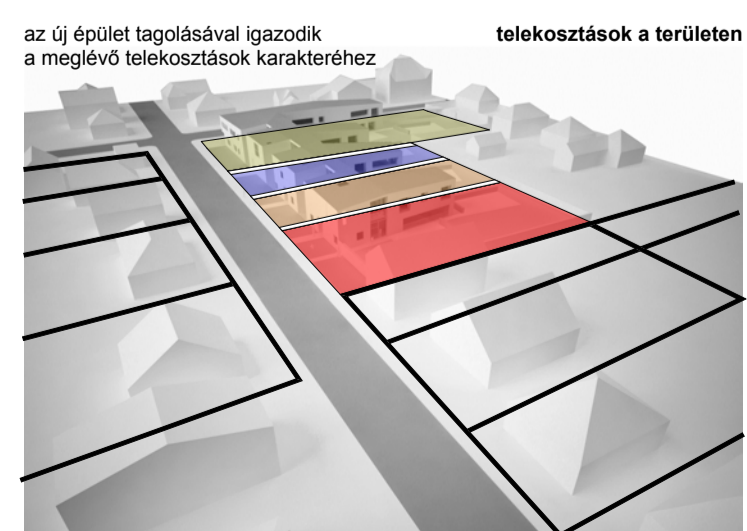

az új épület tagolásával igazodik a meglévő telekosztások karakteréhez