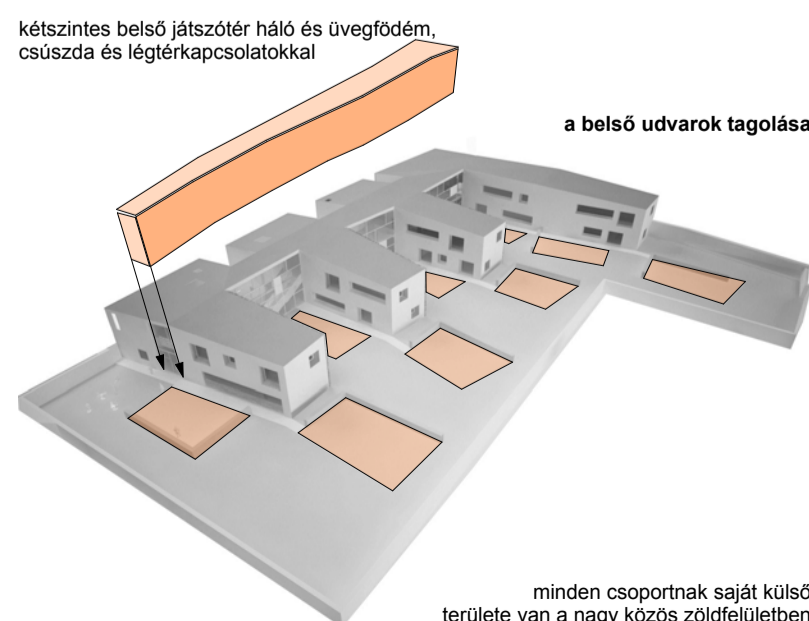

kétszintes belső játszótér helyén és üvegfüdém, csúszda és légtérkapcsolatokkal

a belső udvarok tagolása