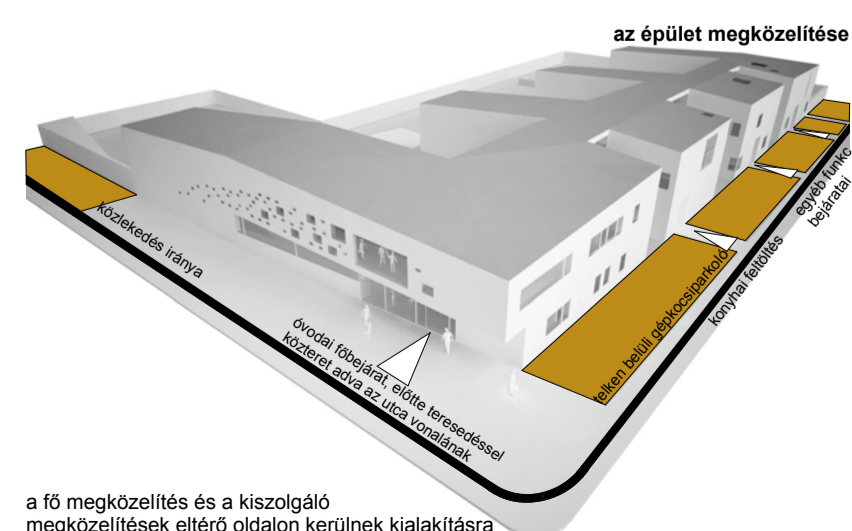

az épület megközelítése