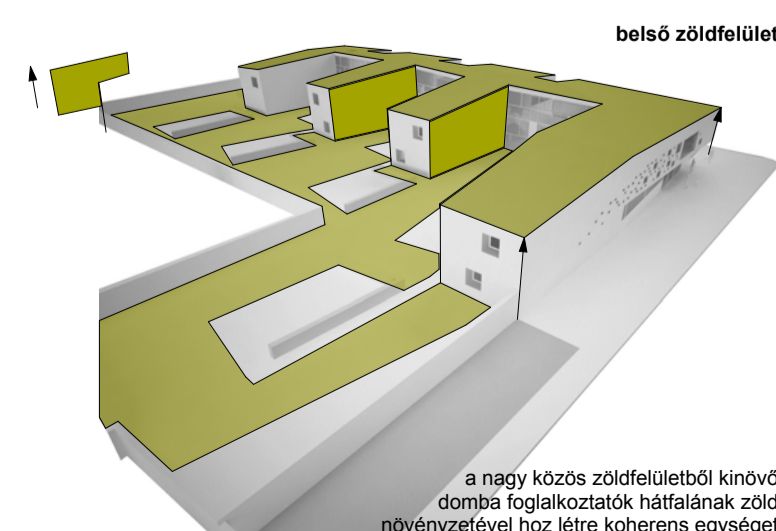

EMELETI JÁTSZÓTÉR