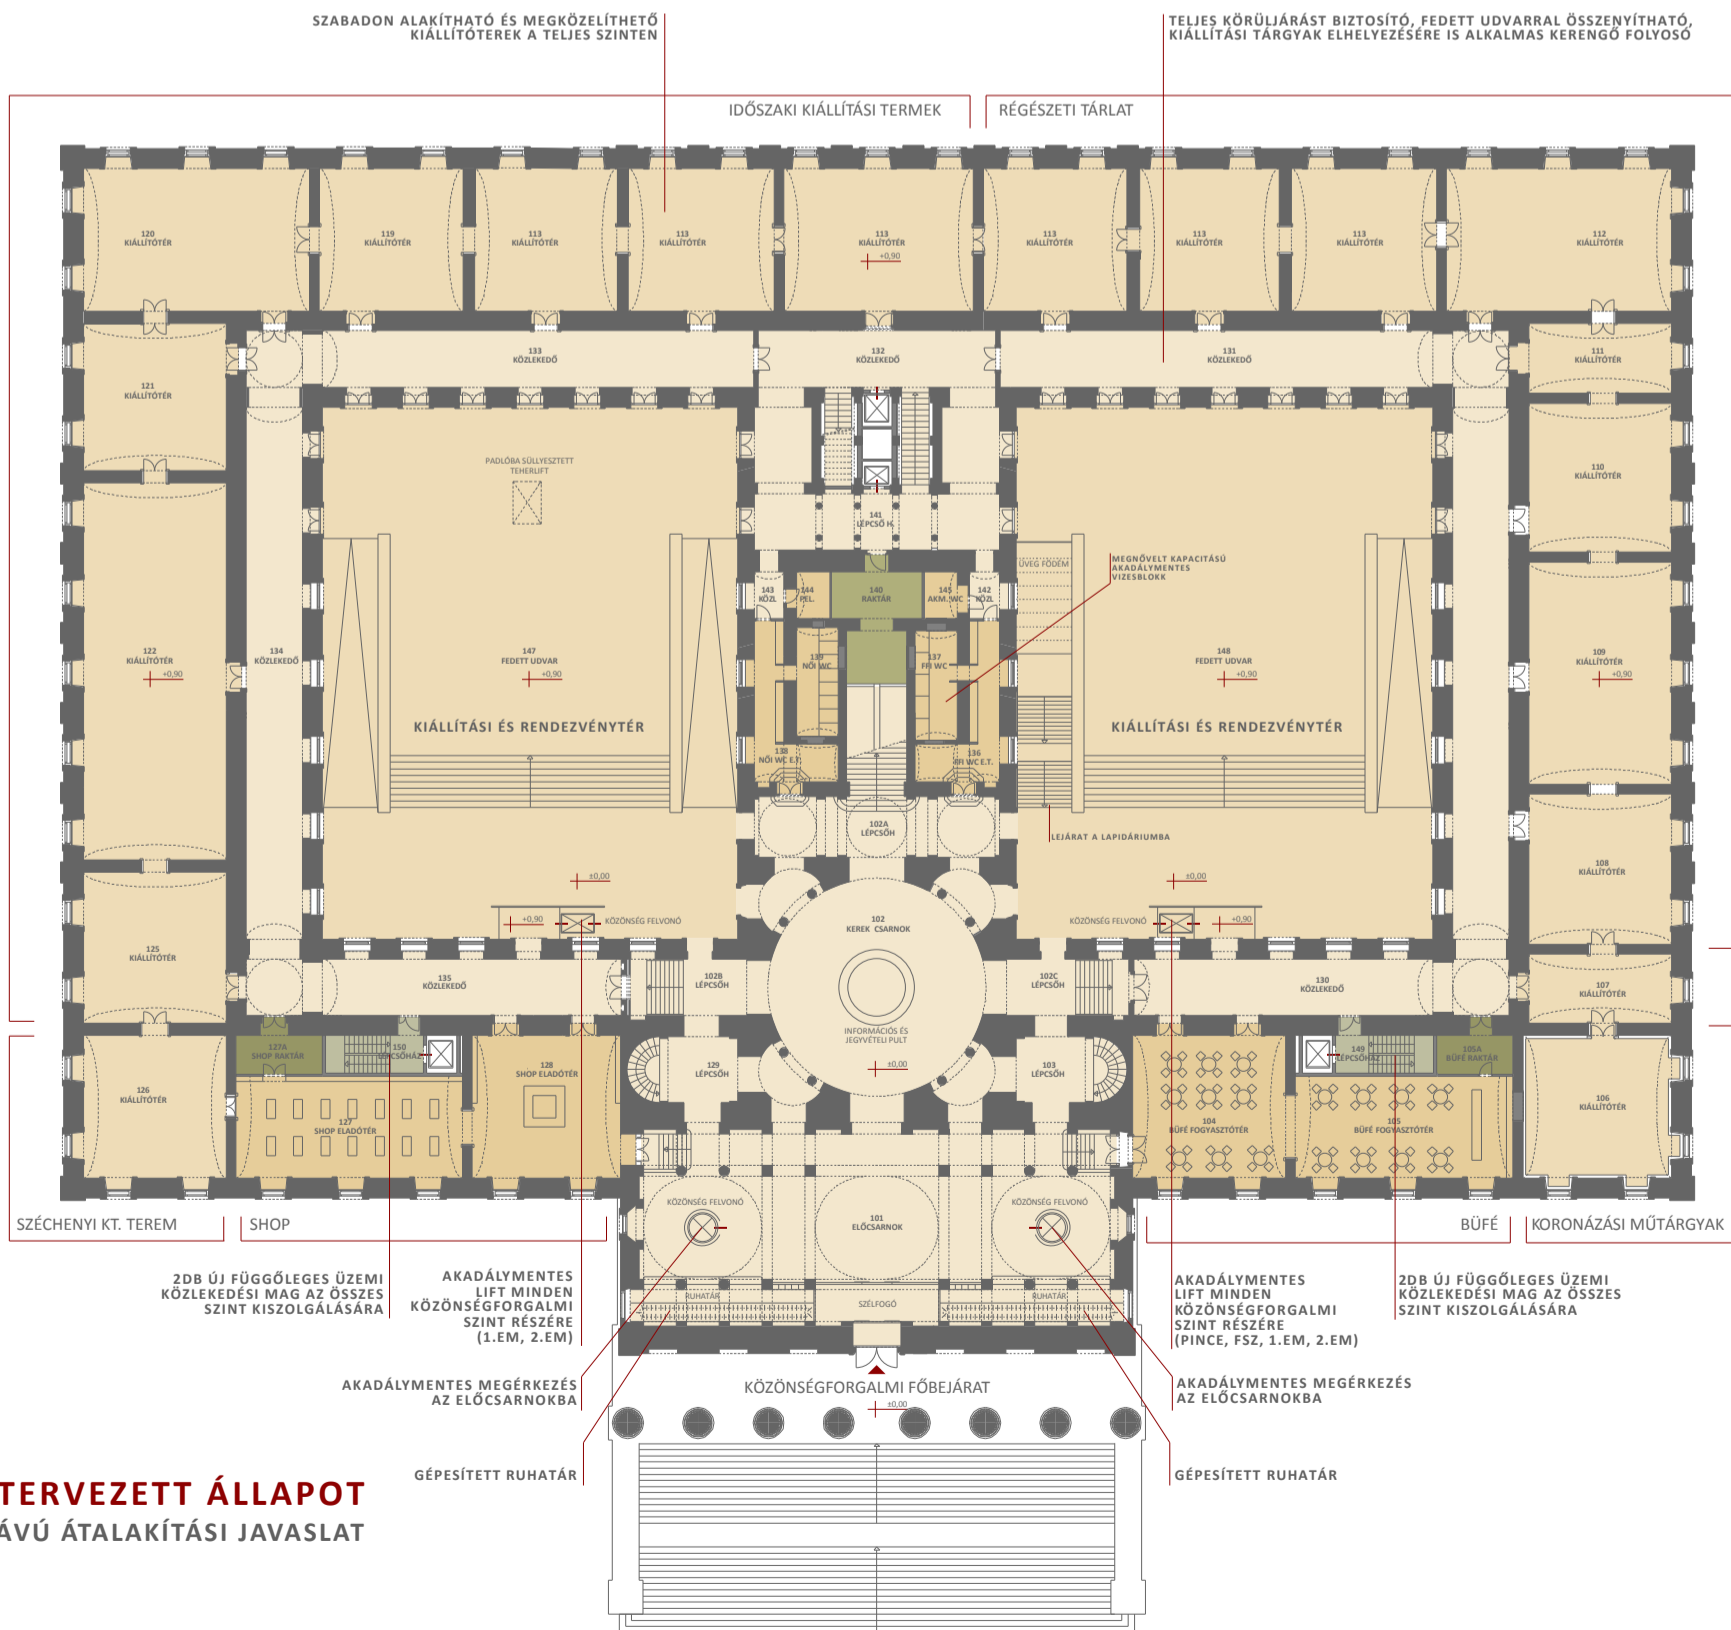

2. EMELET ALAPRAJZ

VÉGSŐ TERVEZETT ÁLLAPOT
HOSSZÚ TÁVÚ ÁTALAKÍTÁSI JAVASLAT

1. EMELET ALAPRAJZ ("PIANO NOBILE")

VÉGSŐ TERVEZETT ÁLLAPOT
HOSSZÚ TÁVÚ ÁTALAKÍTÁSI JAVASLAT