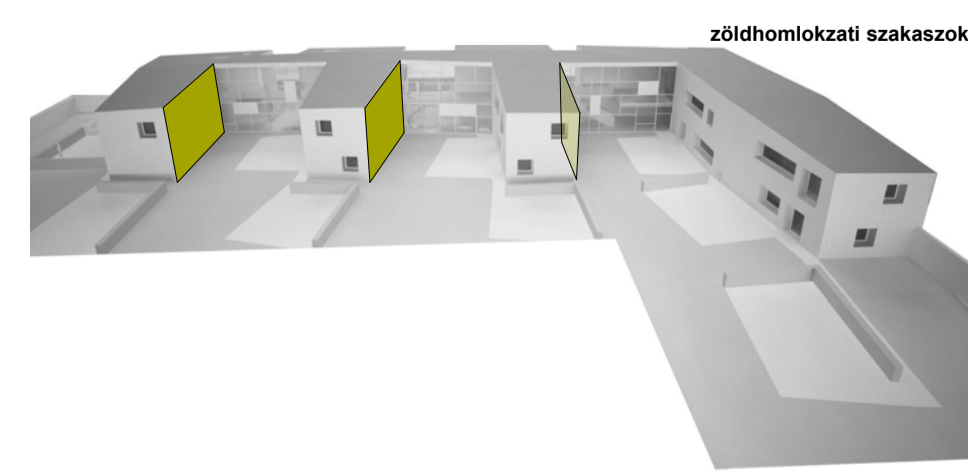

zöldhomlokzati szakaszok