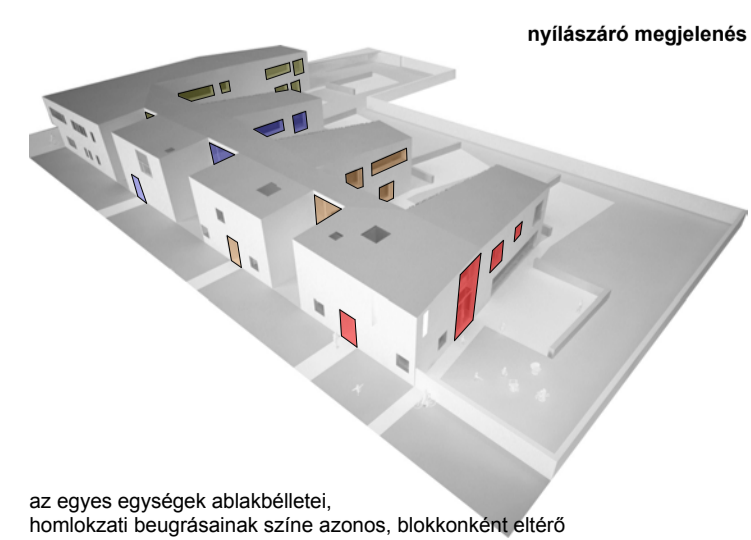

nyílászáró megjelenés