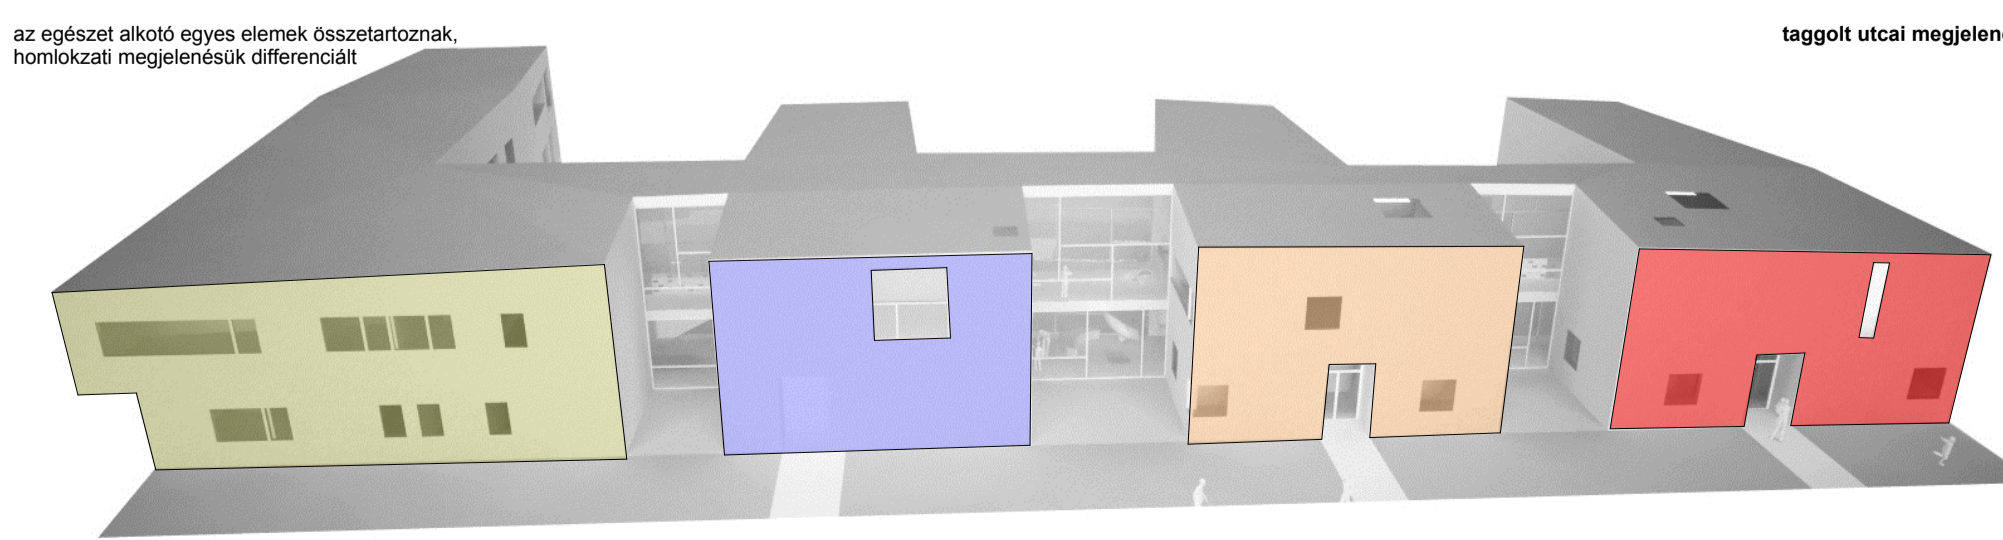

taggolt utcai megjelenés