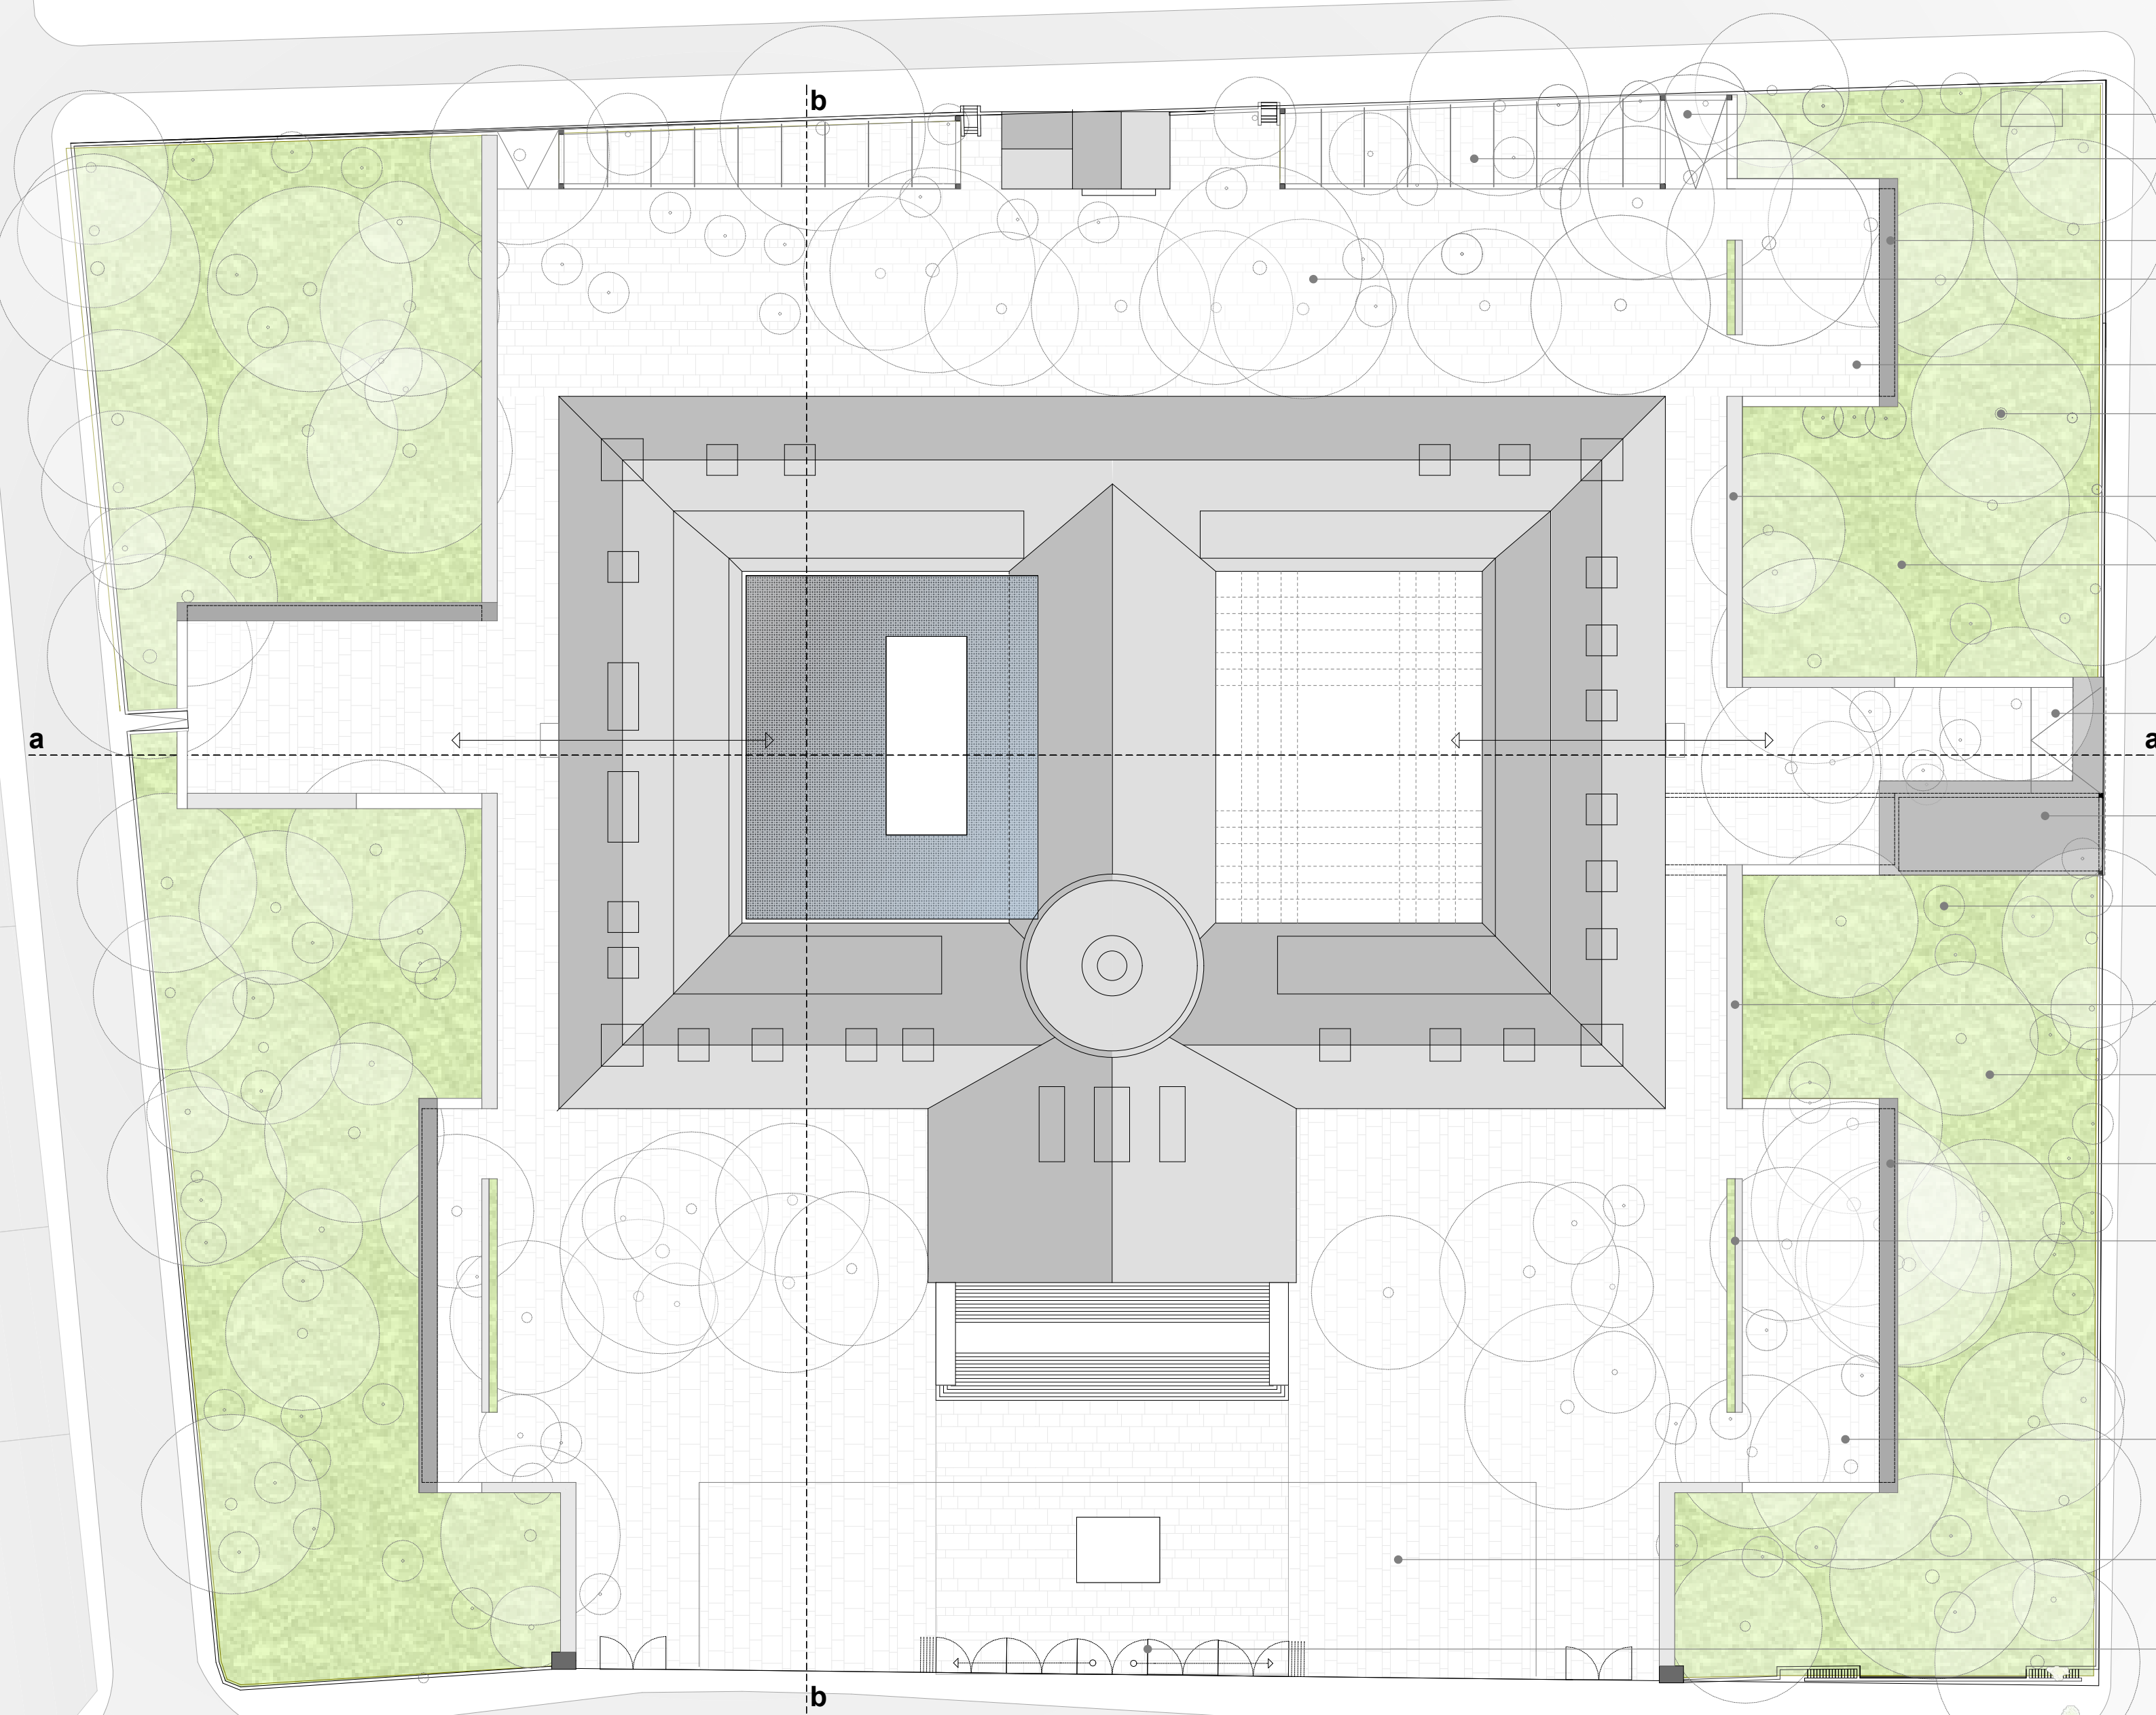

helyszínrajz 1:500

ÚJ PARKBEJÁRAT  
PERGOLÁVAL FEDETT KERTRÉSZ (KERTVENDÉGLŐ)

SZABADTÉRI FEDETT KÖTÁR  
RENDEZVÉNYTÉR

VÉDETT TÉRRÉSZ  
MEGLÉVŐ-MEGMARADÓ FAÁLLOMÁNY

ÜLŐPAD  
GYEPPFELÜLET (RÉTI FÜKEVERÉK)

ÚJ OLDALKAPU

GÉPKOCSILEHAJTÓ RÁMPA FELÉPÍTMÉNYE KAPUEPÍTMÉNNYEL ÉS SZABADTÉRI FEDETT KÖTÁRRAL ÖTVÖZVE

ÚJ FATELEPÍTÉS

ÜLŐPAD  
GYEPPFELÜLET (RÉTI FÜKEVERÉK)

SZABADTÉRI FEDETT KÖTÁR

ÜLŐPAD SÖVÉNYFAL TAKARÁSÁBAN

VÉDETT TÉRRÉSZ

GYŰLEKEZŐTÉR

IDŐSZAKOSAN MEGNYITOTT KERÍTÉSSZAKASZ