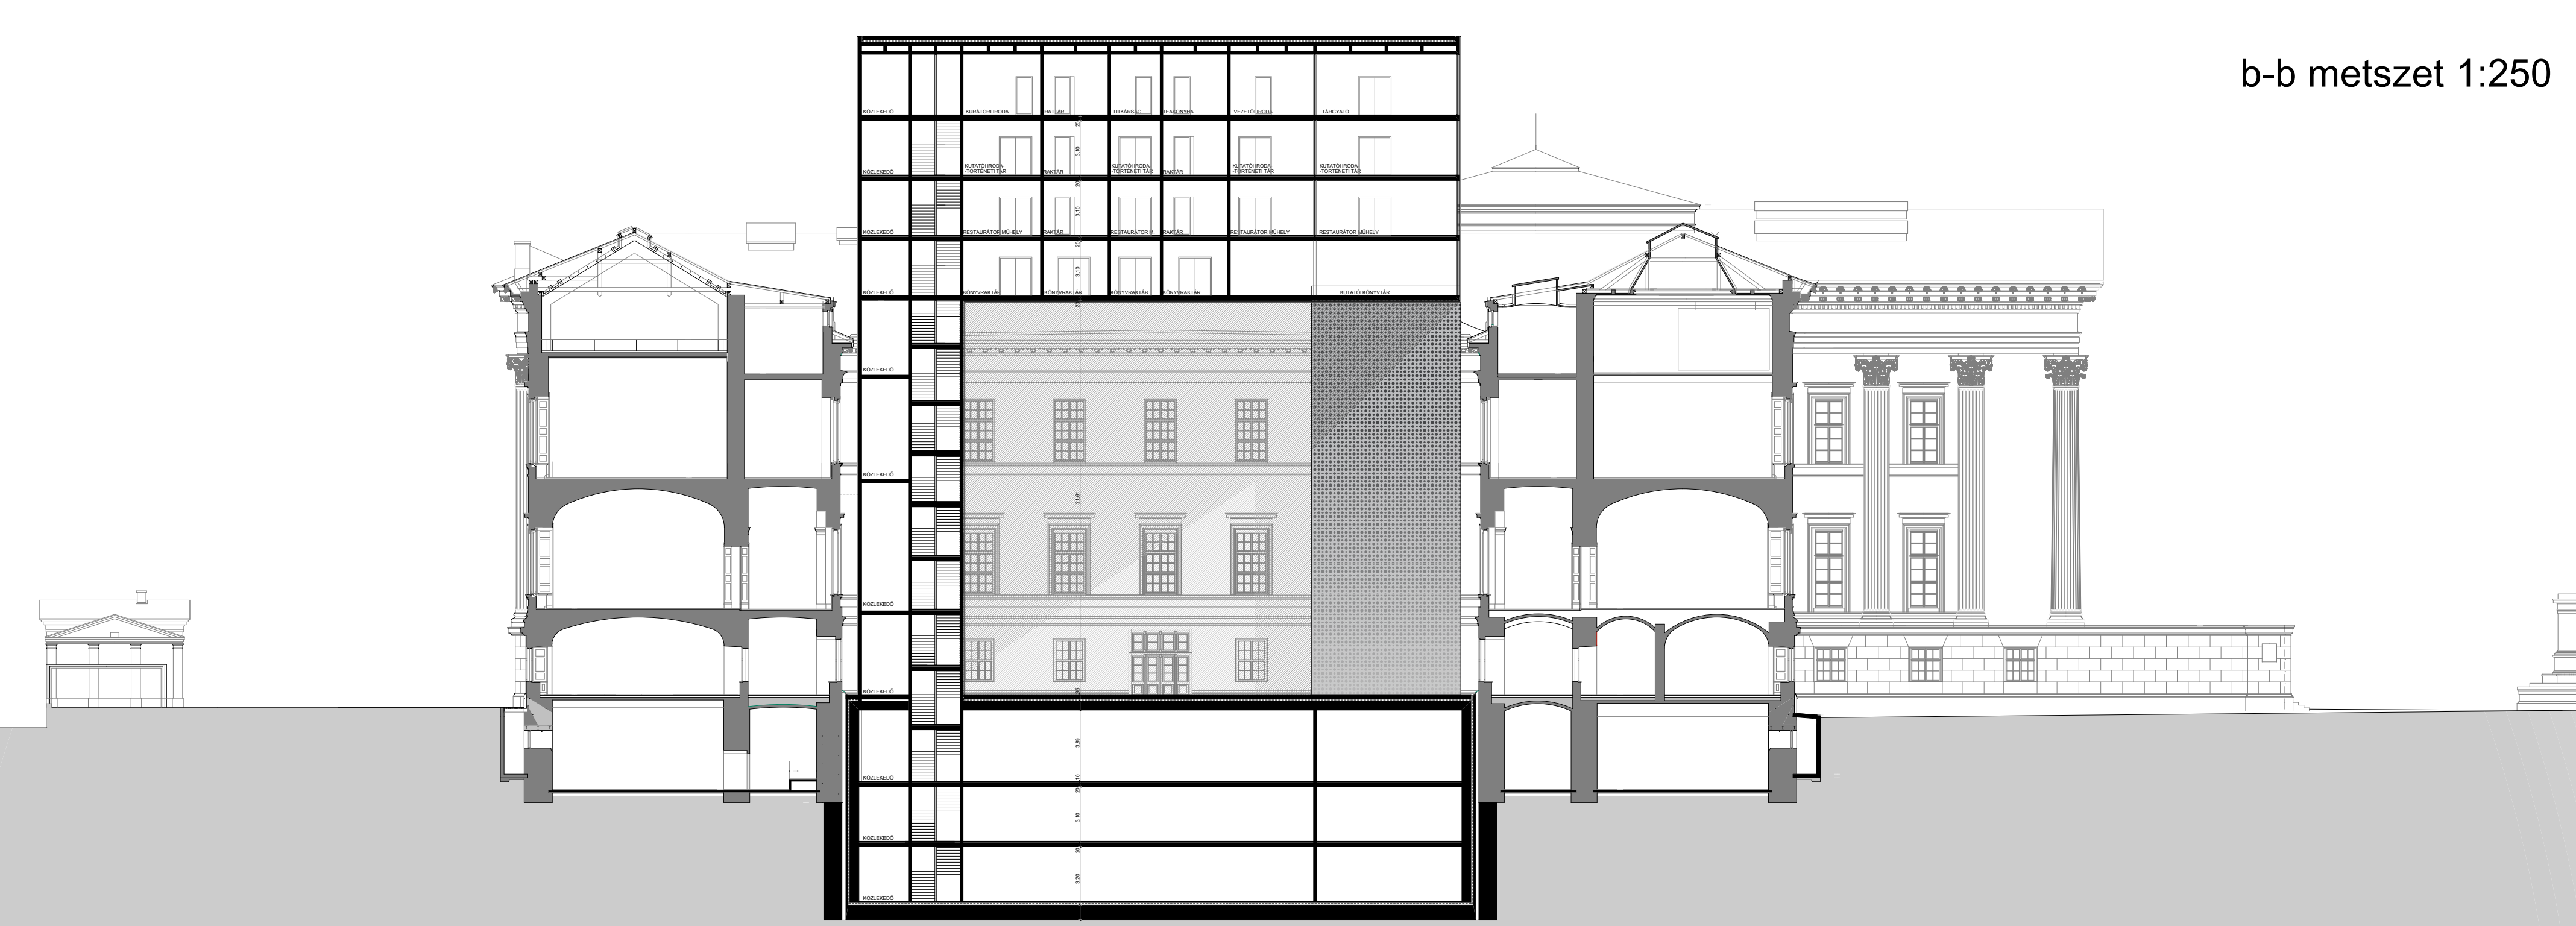

a díszudvar

2. emeleti alaprajz 1:250

b-b metszet 1:250