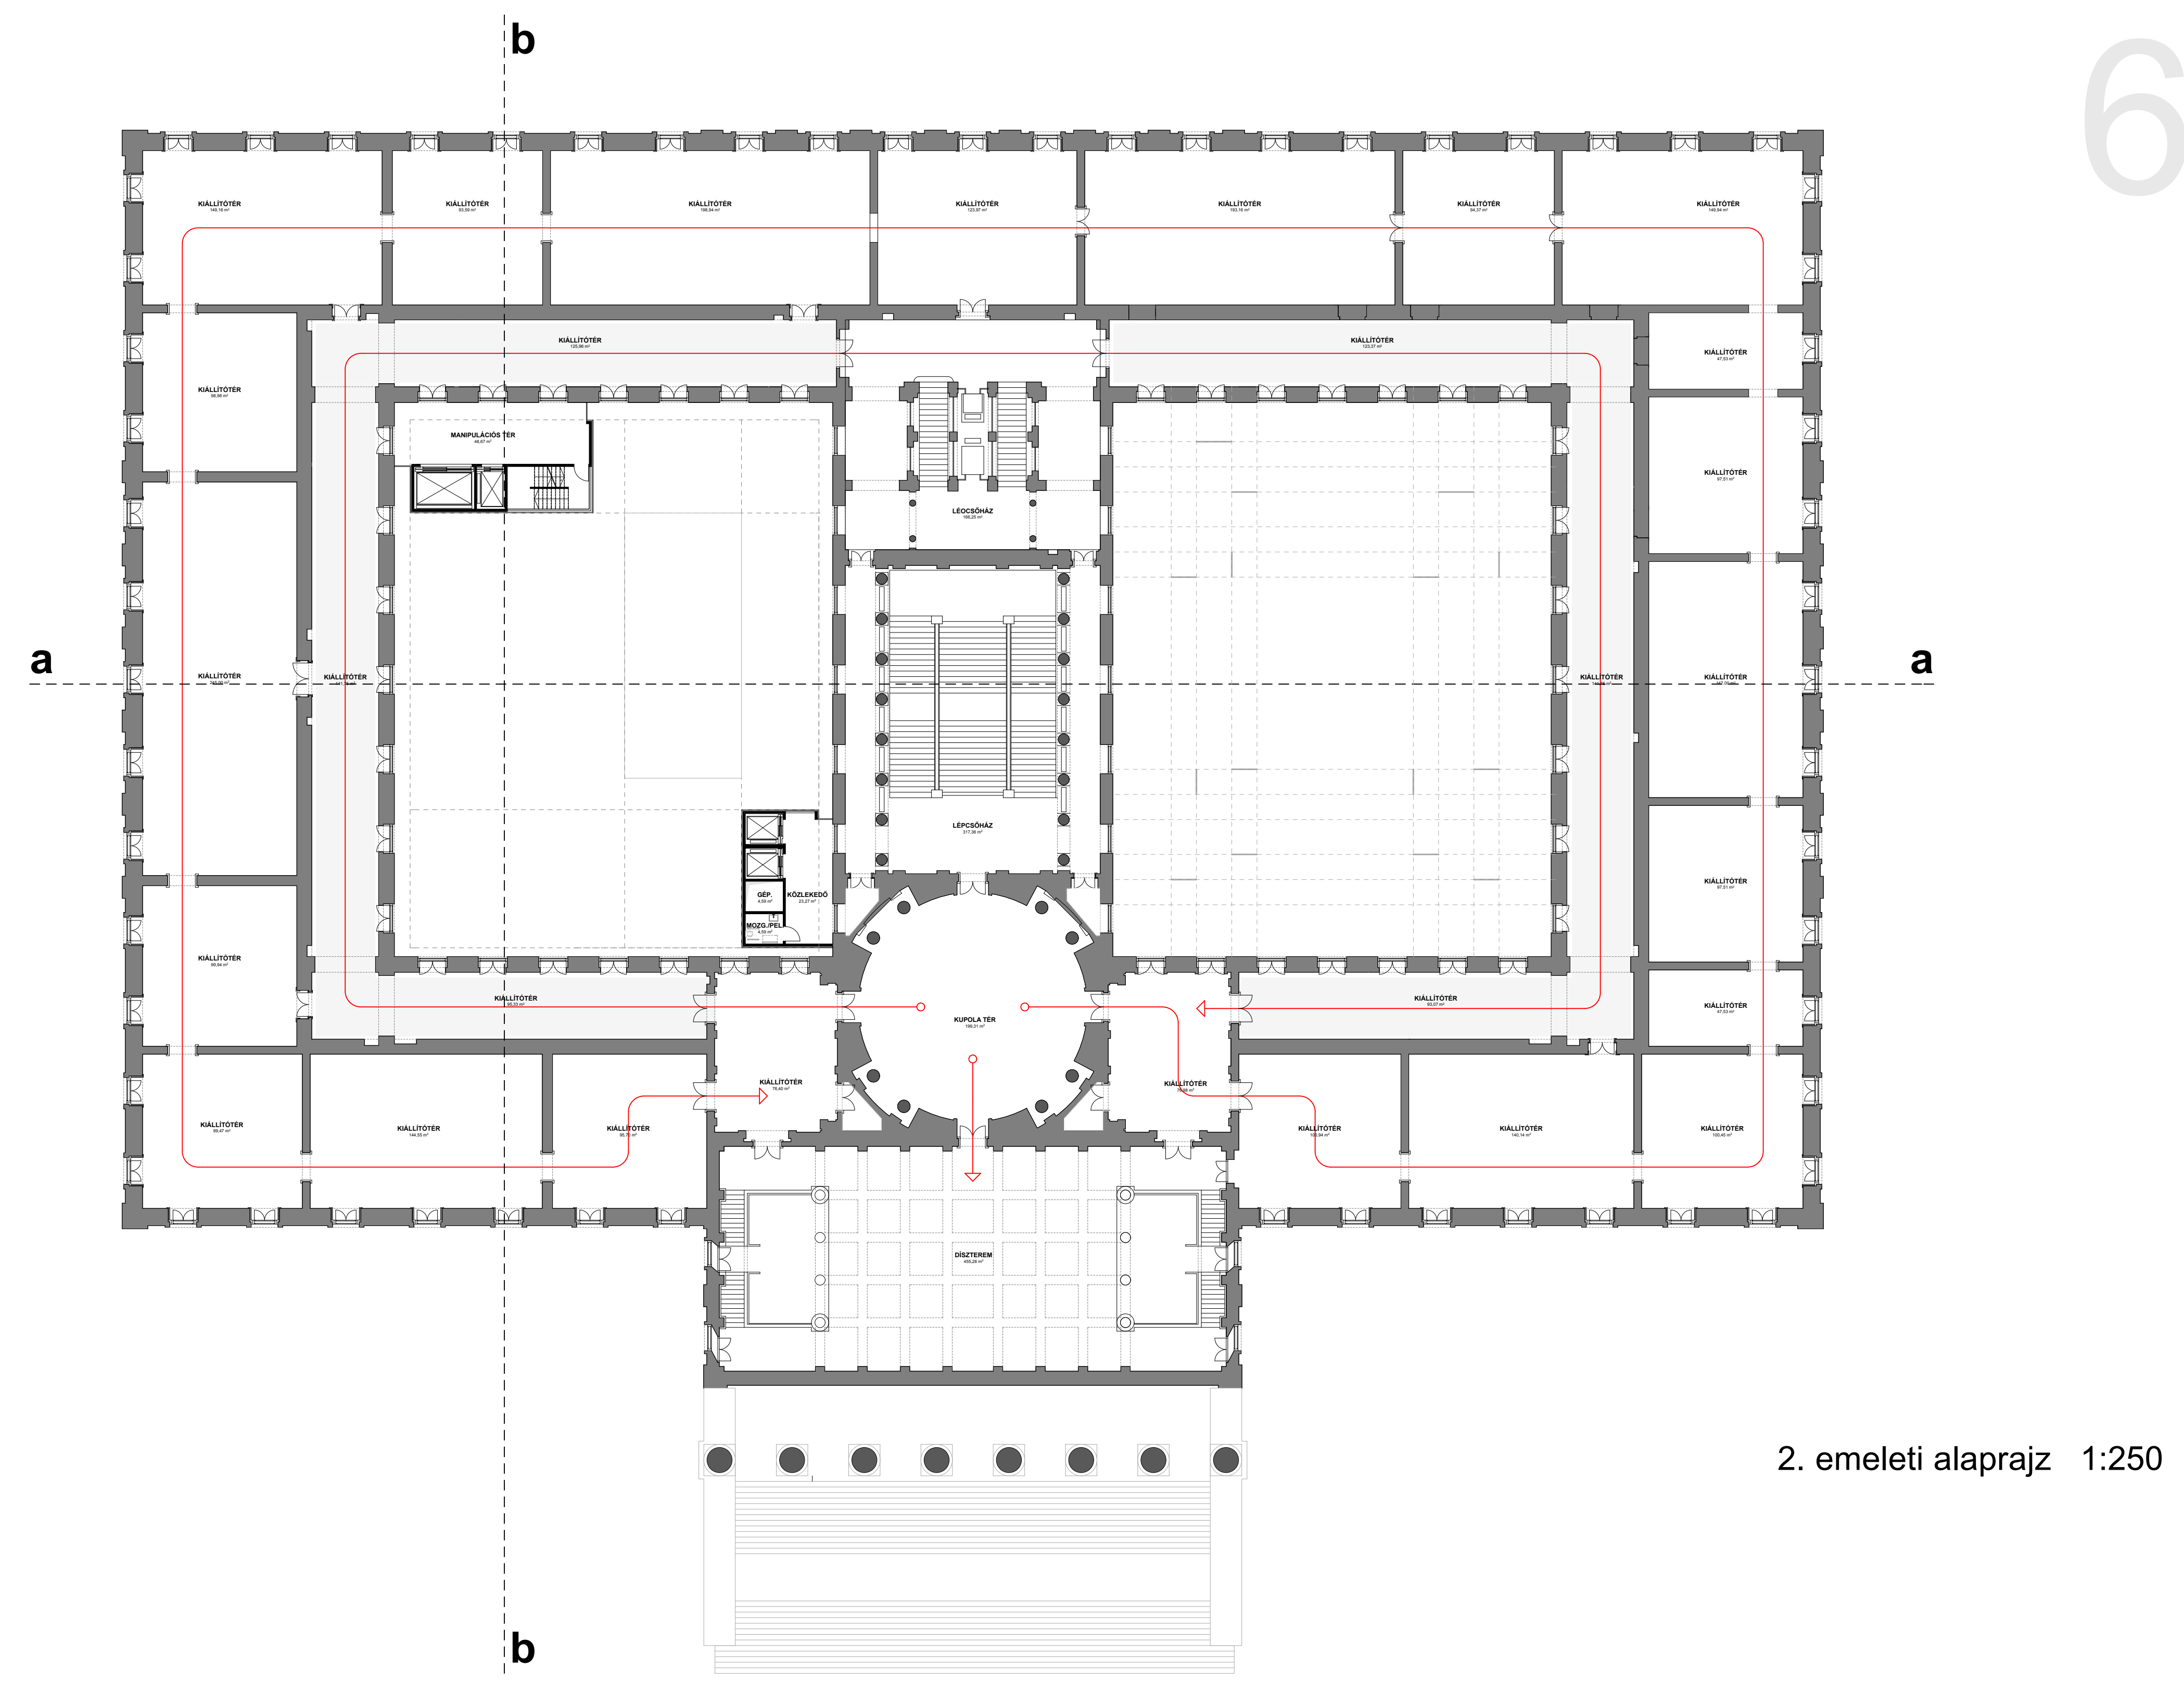

a díszudvar

2. emeleti alaprajz 1:250

b-b metszet 1:250