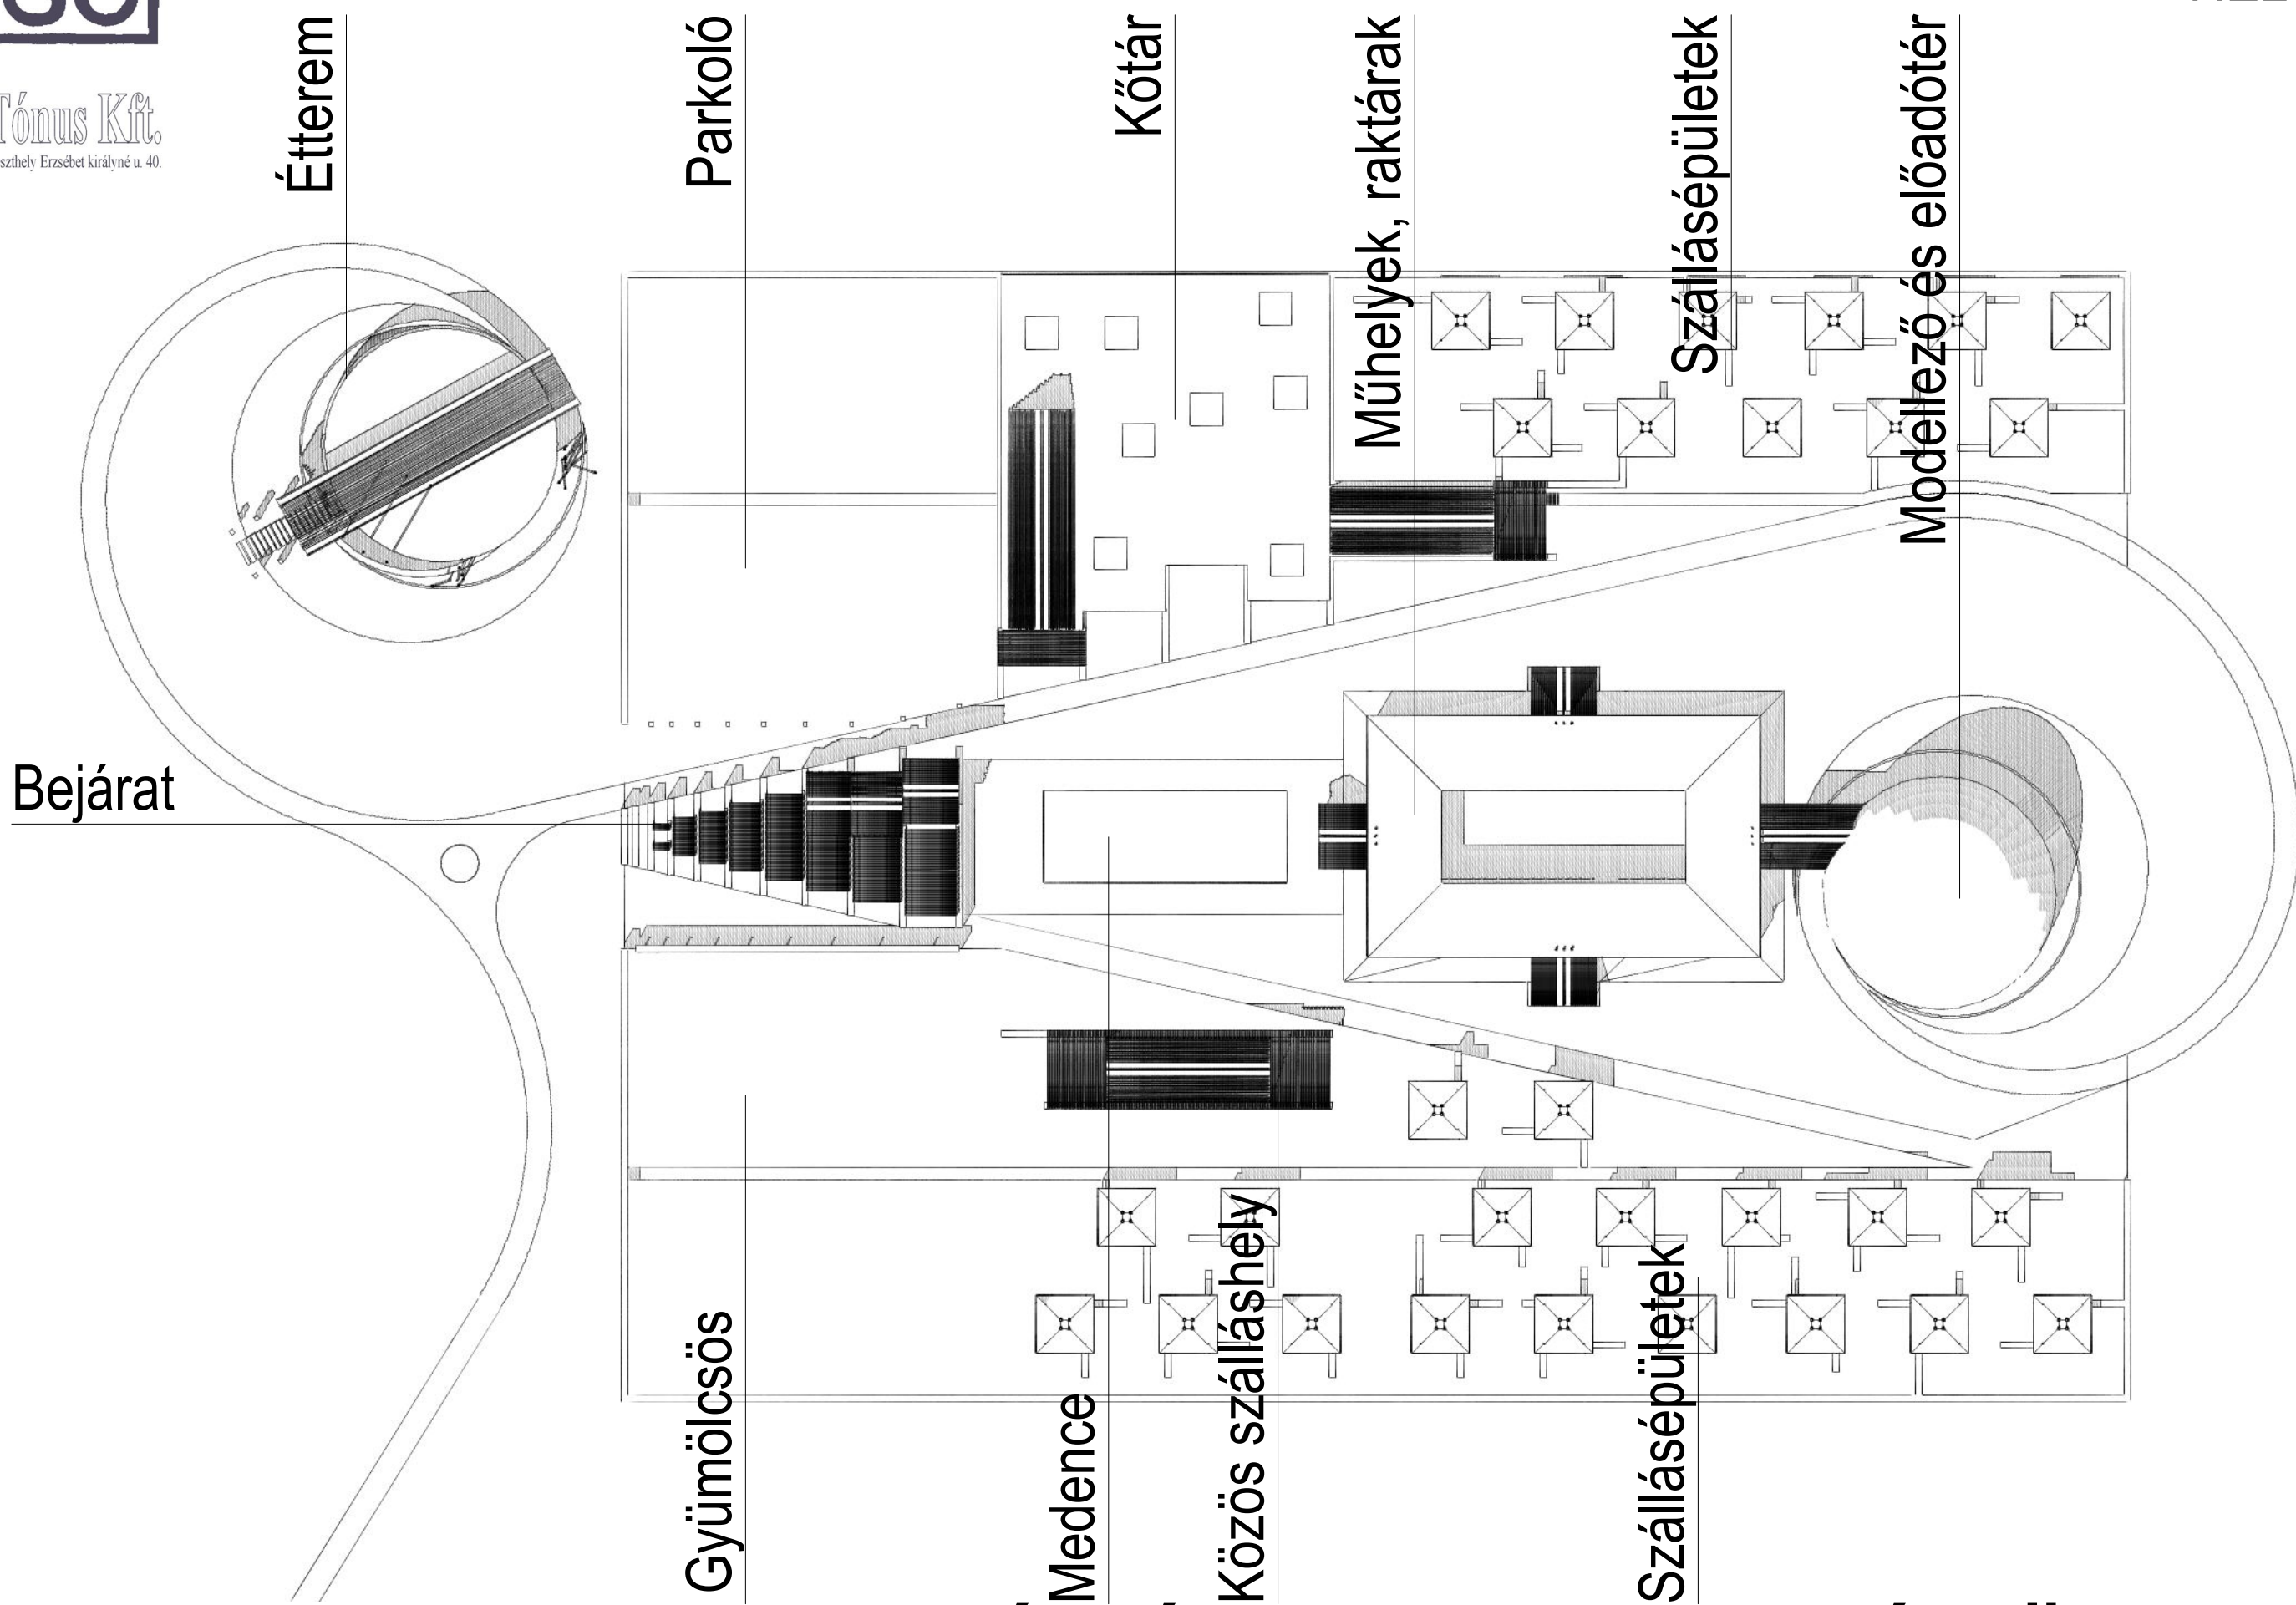

Tónus Kft.
Keszthely Erzsébet királyné u. 40.

TÁVLATI KÉP

KOHKER RÉGÉSZETI KUTATÓKÖZPONT

Tónus Kft.
Keszthely Erzsébet királyné u. 40.

HELYSZÍNRAJZ

KOHKER RÉGÉSZETI KUTATÓKÖZPONT

Tónus Kft.
Keszthely Erzsébet királyné u. 40.

ÉTTEREM TÁVLATI KÉPE

KOHKER RÉGÉSZETI KUTATÓKÖZPONT

Híd

Sövény

Folyosó

Tető

Medence

KOHKER RÉGÉSZETI KUTATÓKÖZPONT