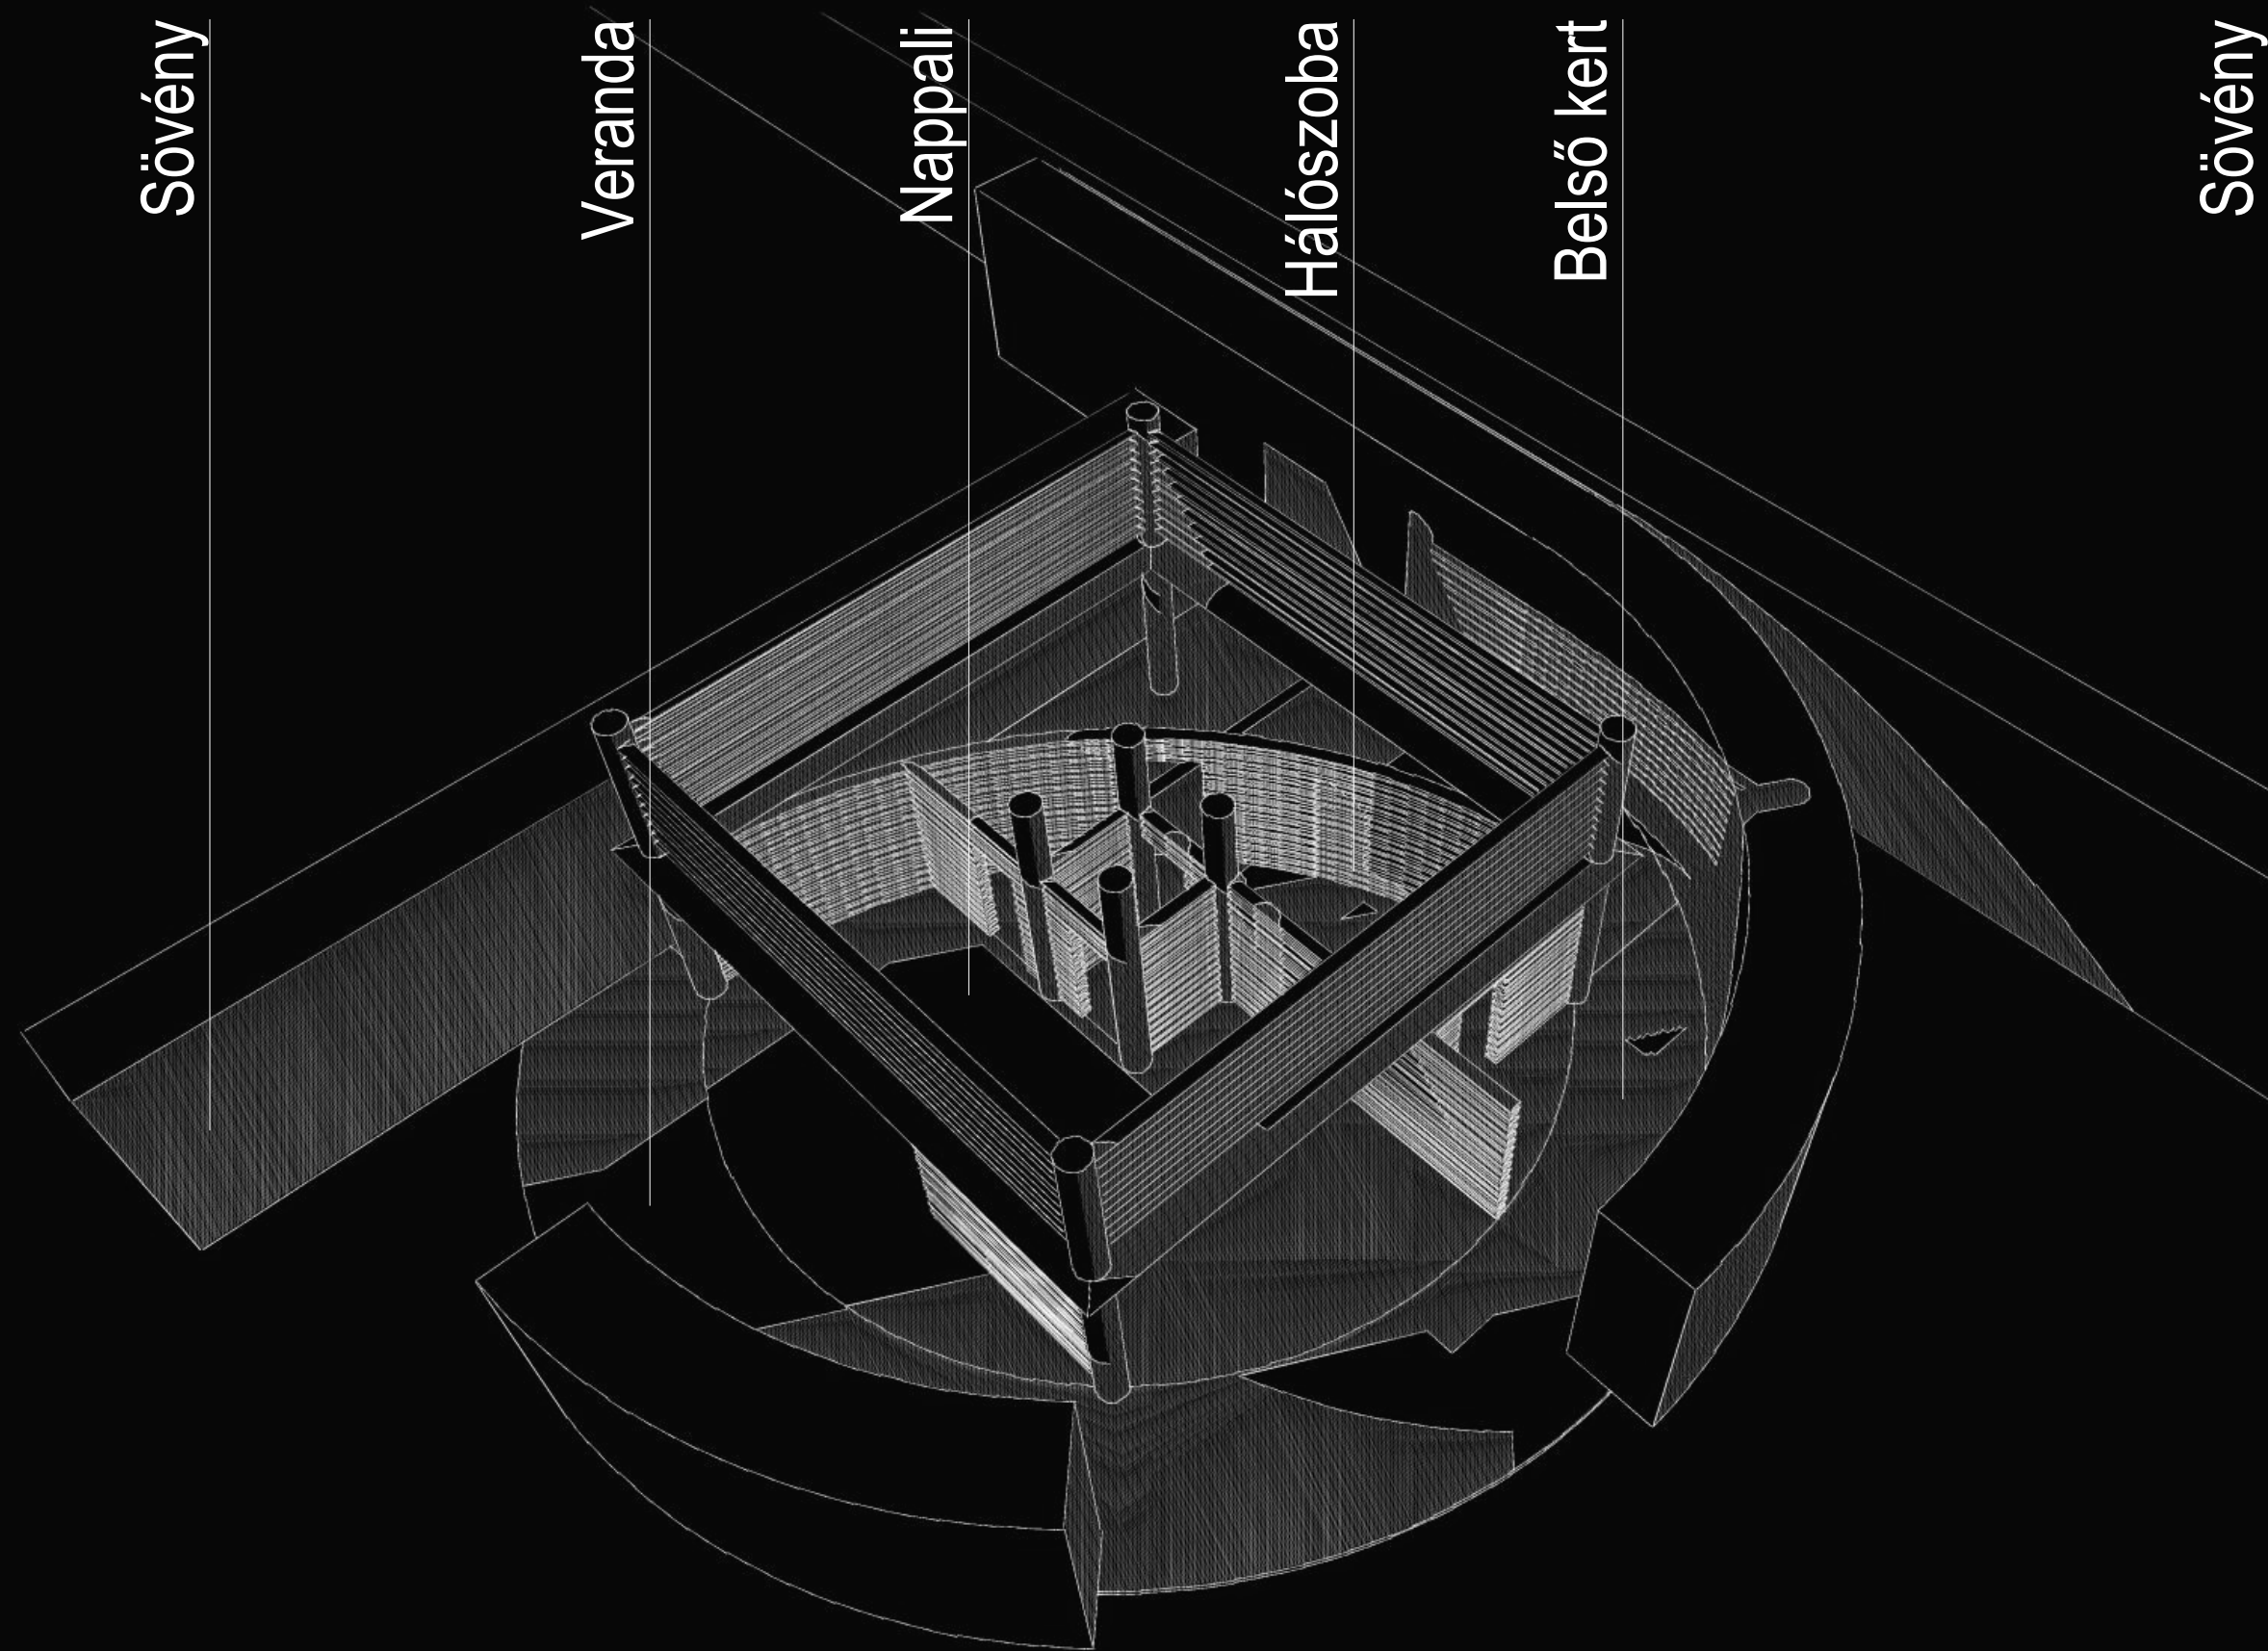

KOHKER RÉGÉSZETI KUTATÓKÖZPONT