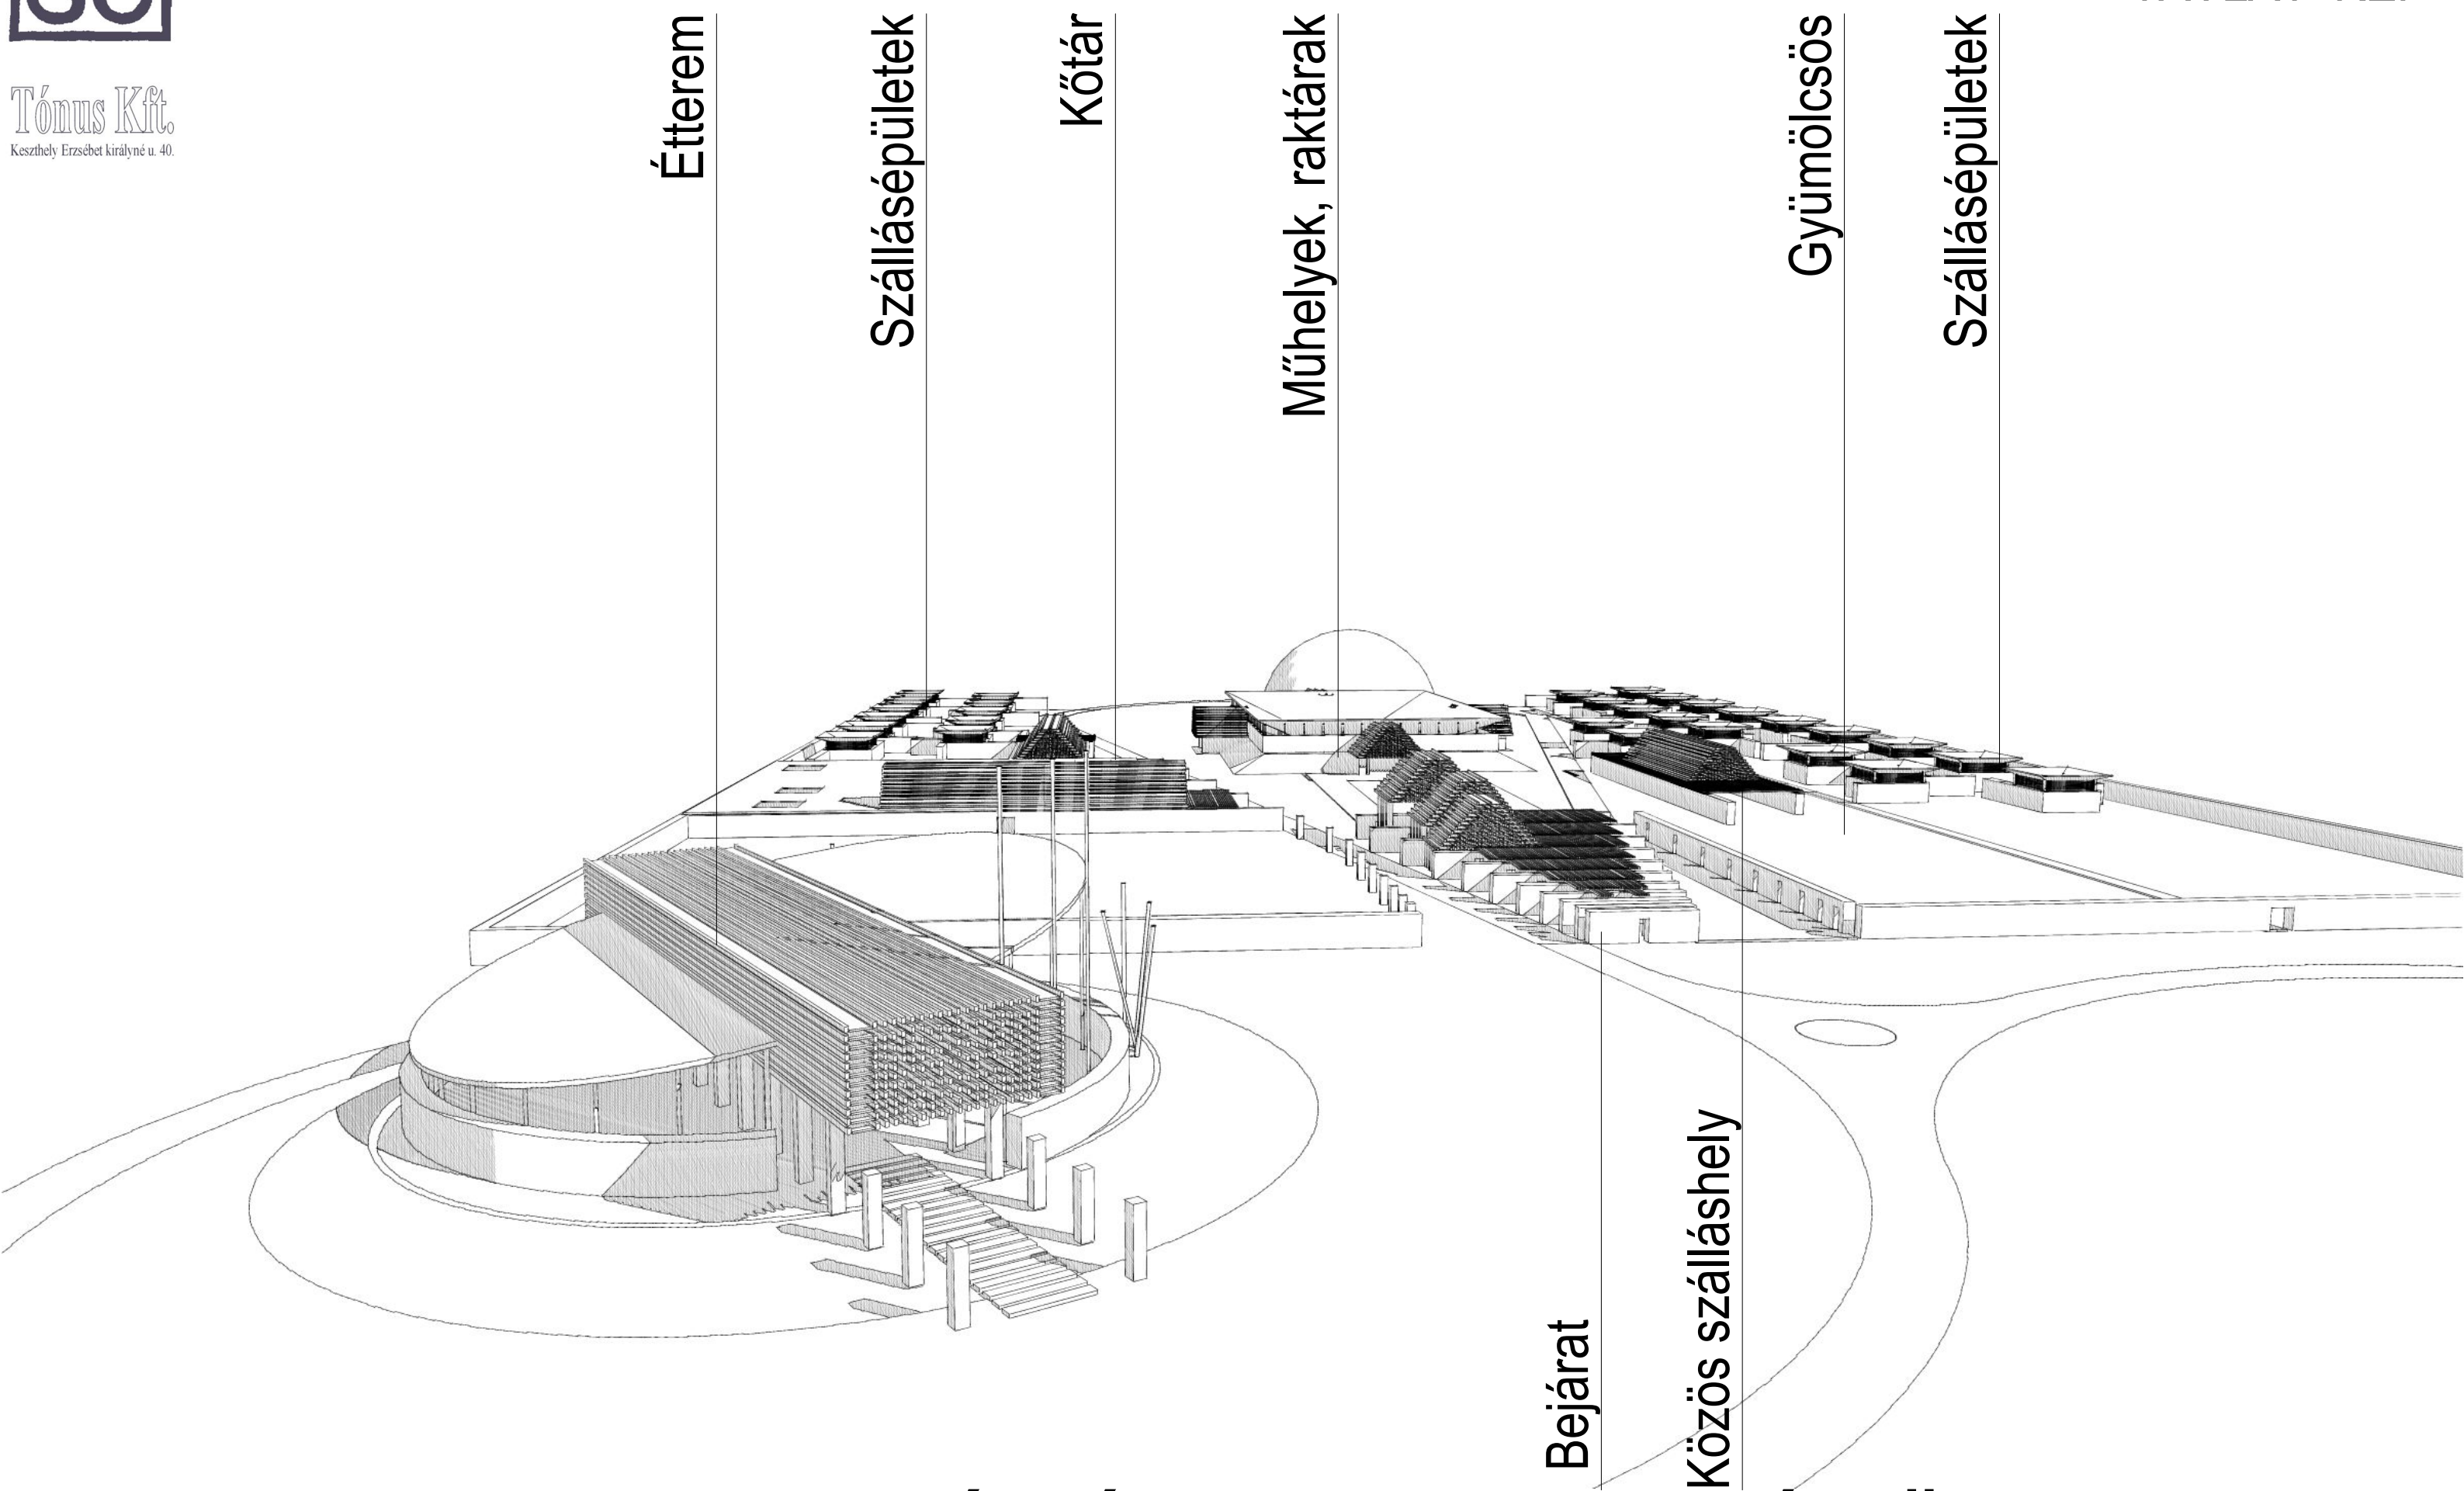

Tónus Kft.
Keszthely Erzsébet királyné u. 40.

TÁVLATI KÉP

KOHKER RÉGÉSZETI KUTATÓKÖZPONT

Tónus Kft.
Keszthely Erzsébet királyné u. 40.

HELYSZÍNRAJZ

KOHKER RÉGÉSZETI KUTATÓKÖZPONT

Tónus Kft.
Keszthely Erzsébet királyné u. 40.

ÉTTEREM TÁVLATI KÉPE

KOHKER RÉGÉSZETI KUTATÓKÖZPONT

Híd

Sövény

Folyosó

Tető

Medence

KOHKER RÉGÉSZETI KUTATÓKÖZPONT