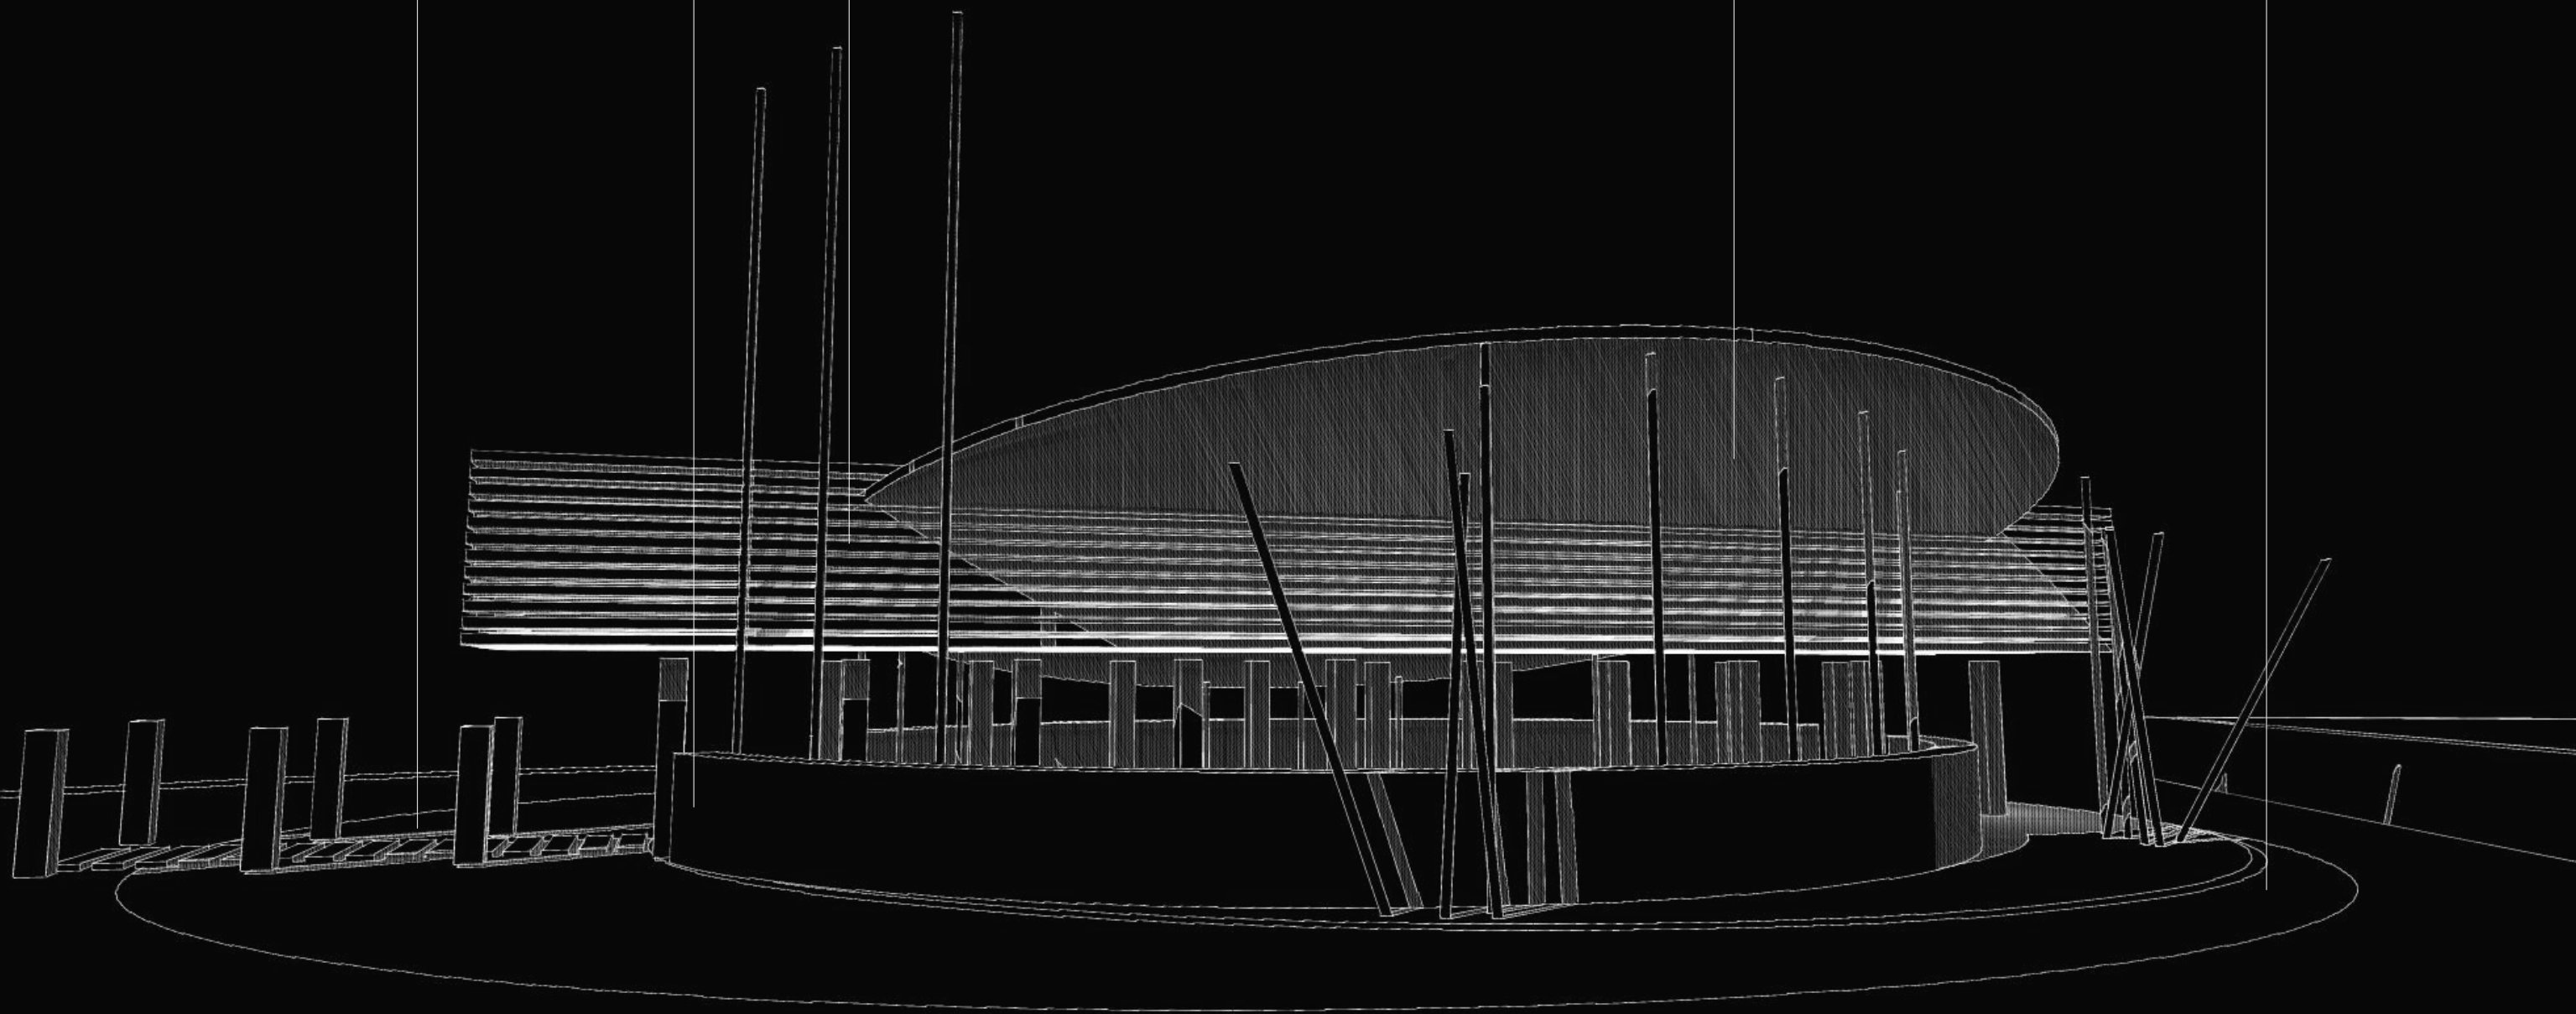

ÉTTEREM TÁVLATI KÉPE

KOHKER RÉGÉSZETI KUTATÓKÖZPONT

Híd

Sövény

Folyosó

Tető

Medence

KOHKER RÉGÉSZETI KUTATÓKÖZPONT