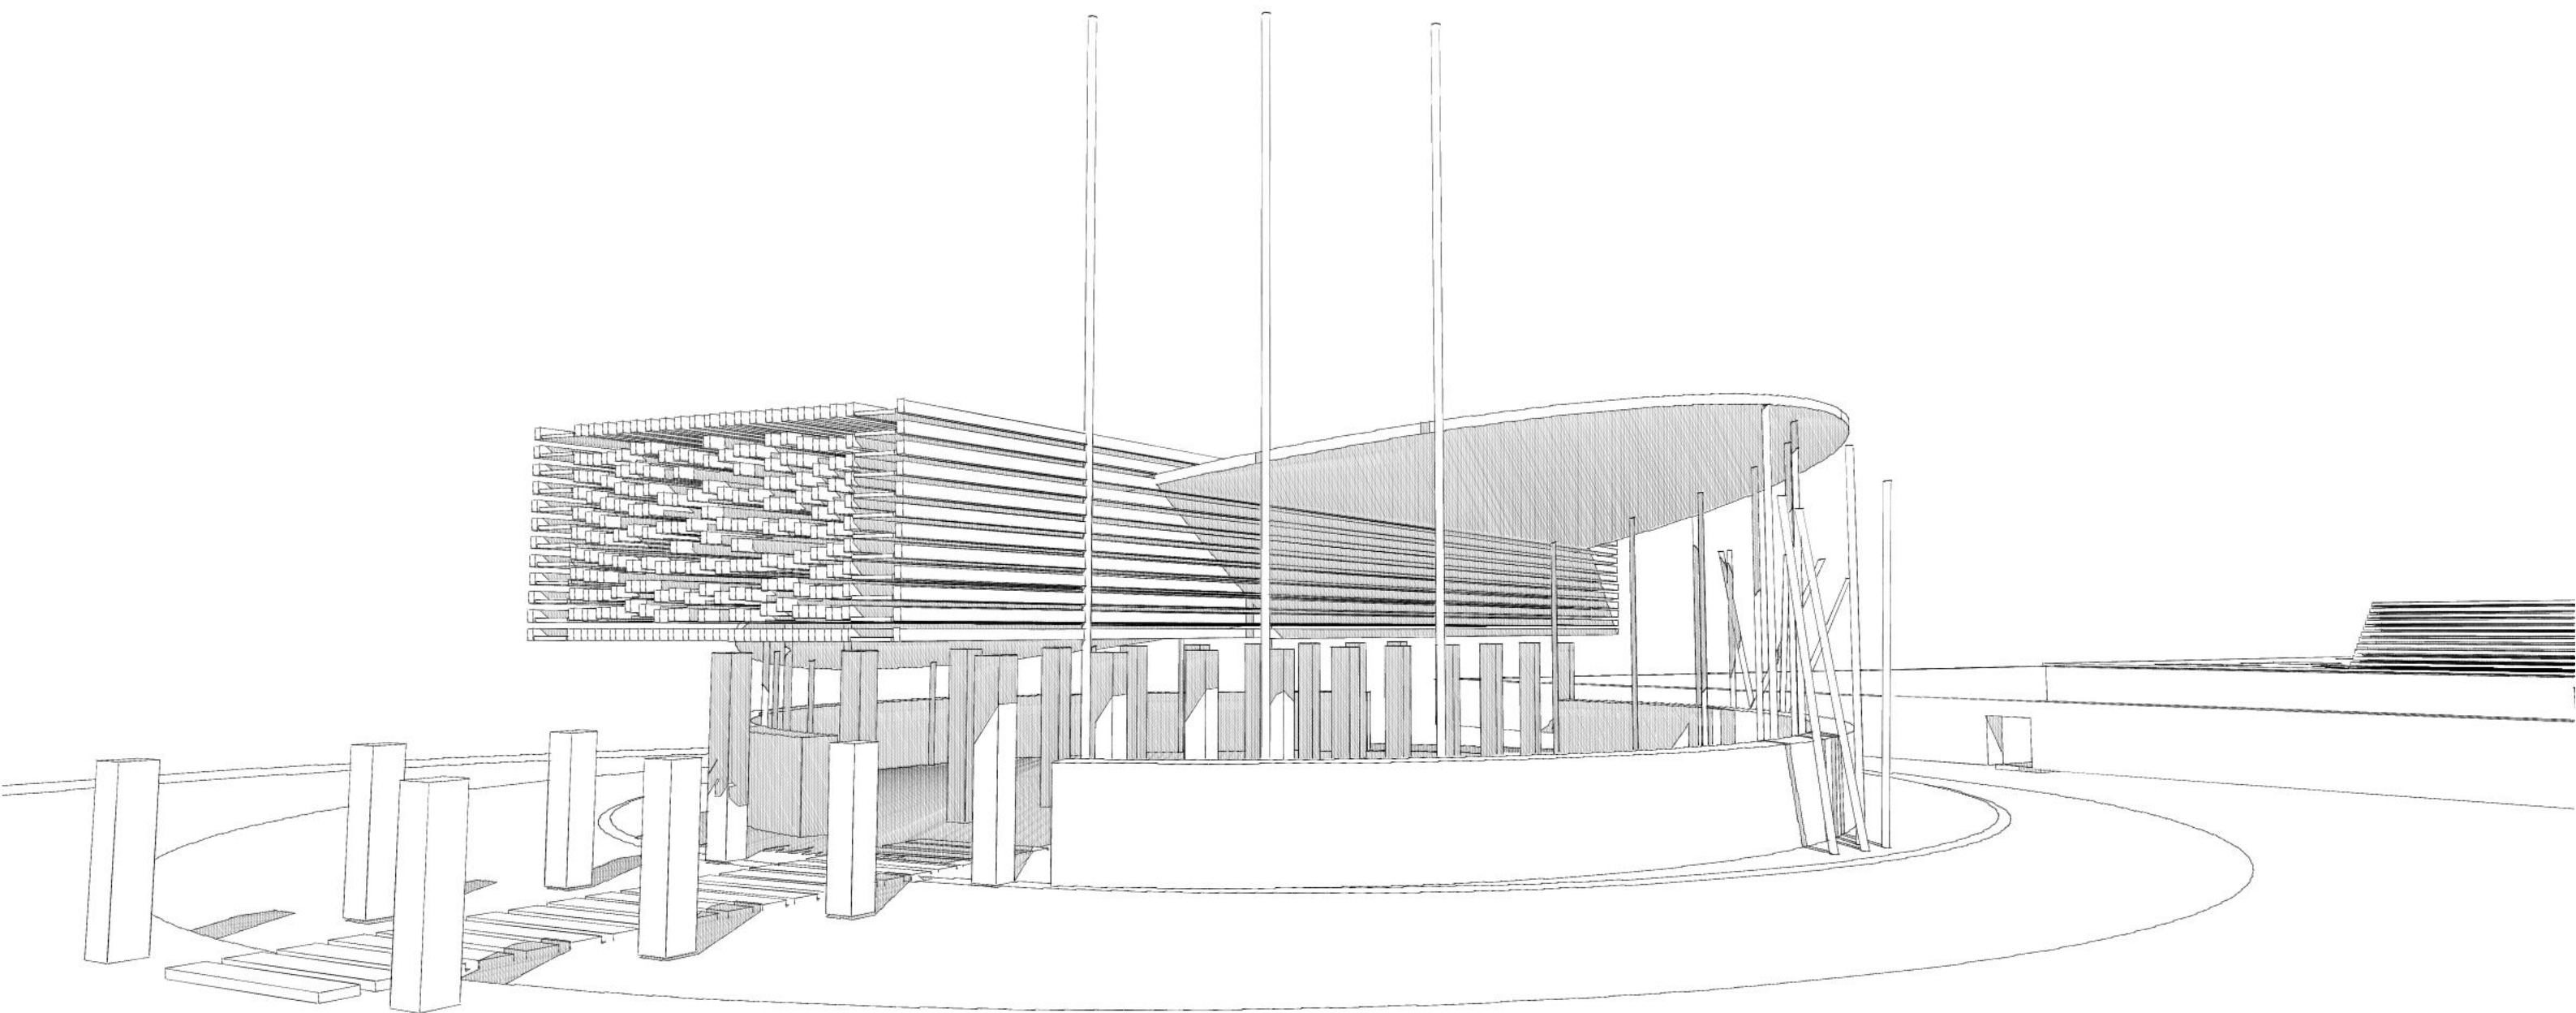

Tónus Kft.
Keszthely Erzsébet királyné u. 40.

TÁVLATI KÉP

KOHKER RÉGÉSZETI KUTATÓKÖZPONT

Tónus Kft.
Keszthely Erzsébet királyné u. 40.

HELYSZÍNRAJZ

KOHKER RÉGÉSZETI KUTATÓKÖZPONT

Tónus Kft.
Keszthely Erzsébet királyné u. 40.

ÉTTEREM TÁVLATI KÉPE

KOHKER RÉGÉSZETI KUTATÓKÖZPONT

Híd

Sövény

Folyosó

Tető

Medence

KOHKER RÉGÉSZETI KUTATÓKÖZPONT