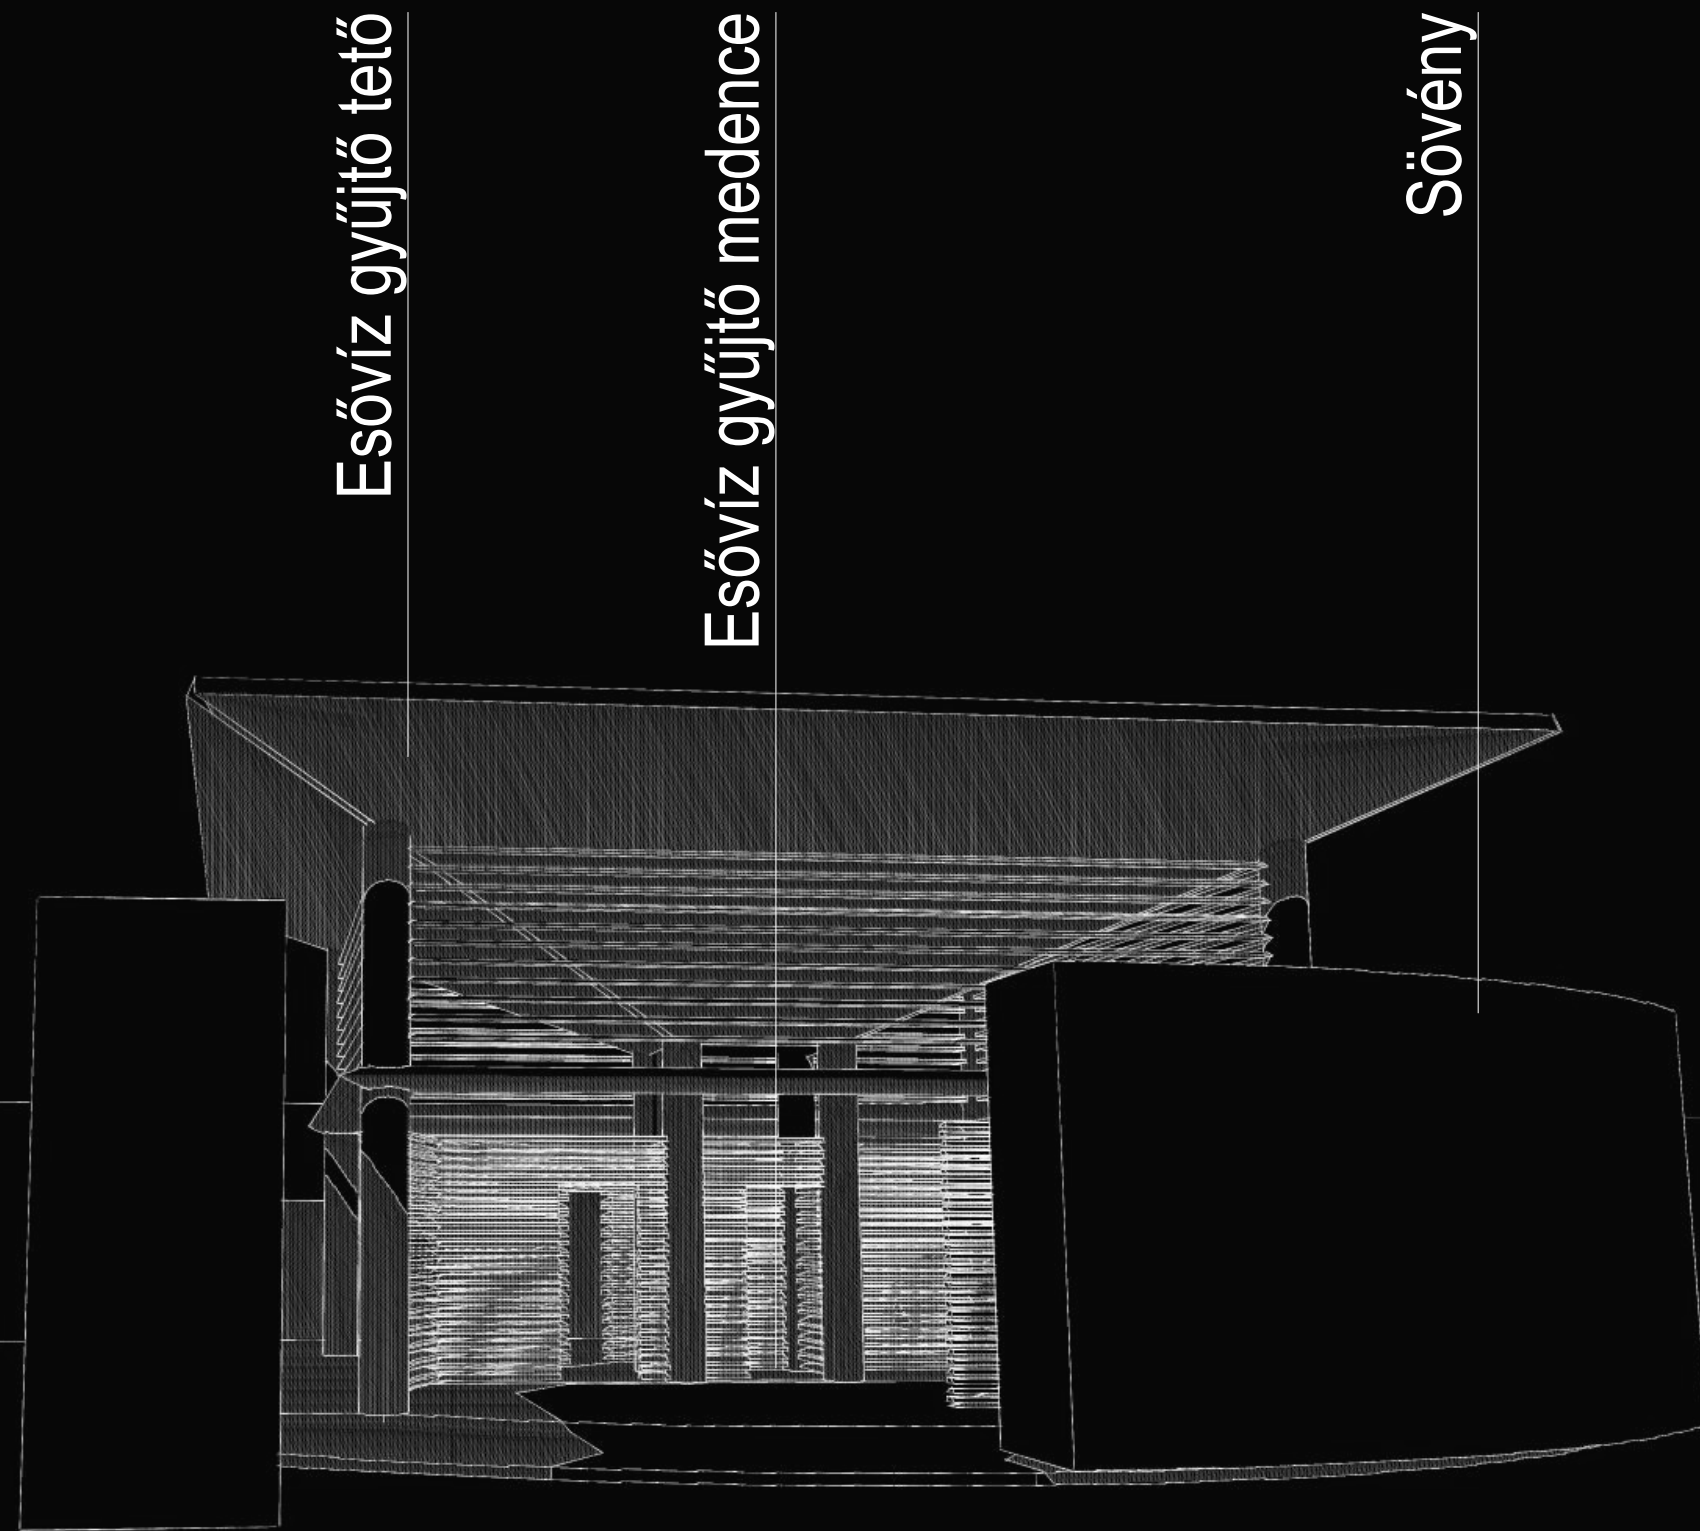

ÉTTEREM TÁVLATI KÉPE

KOHKER RÉGÉSZETI KUTATÓKÖZPONT

Híd

Sövény

Folyosó

Tető

Medence

KOHKER RÉGÉSZETI KUTATÓKÖZPONT