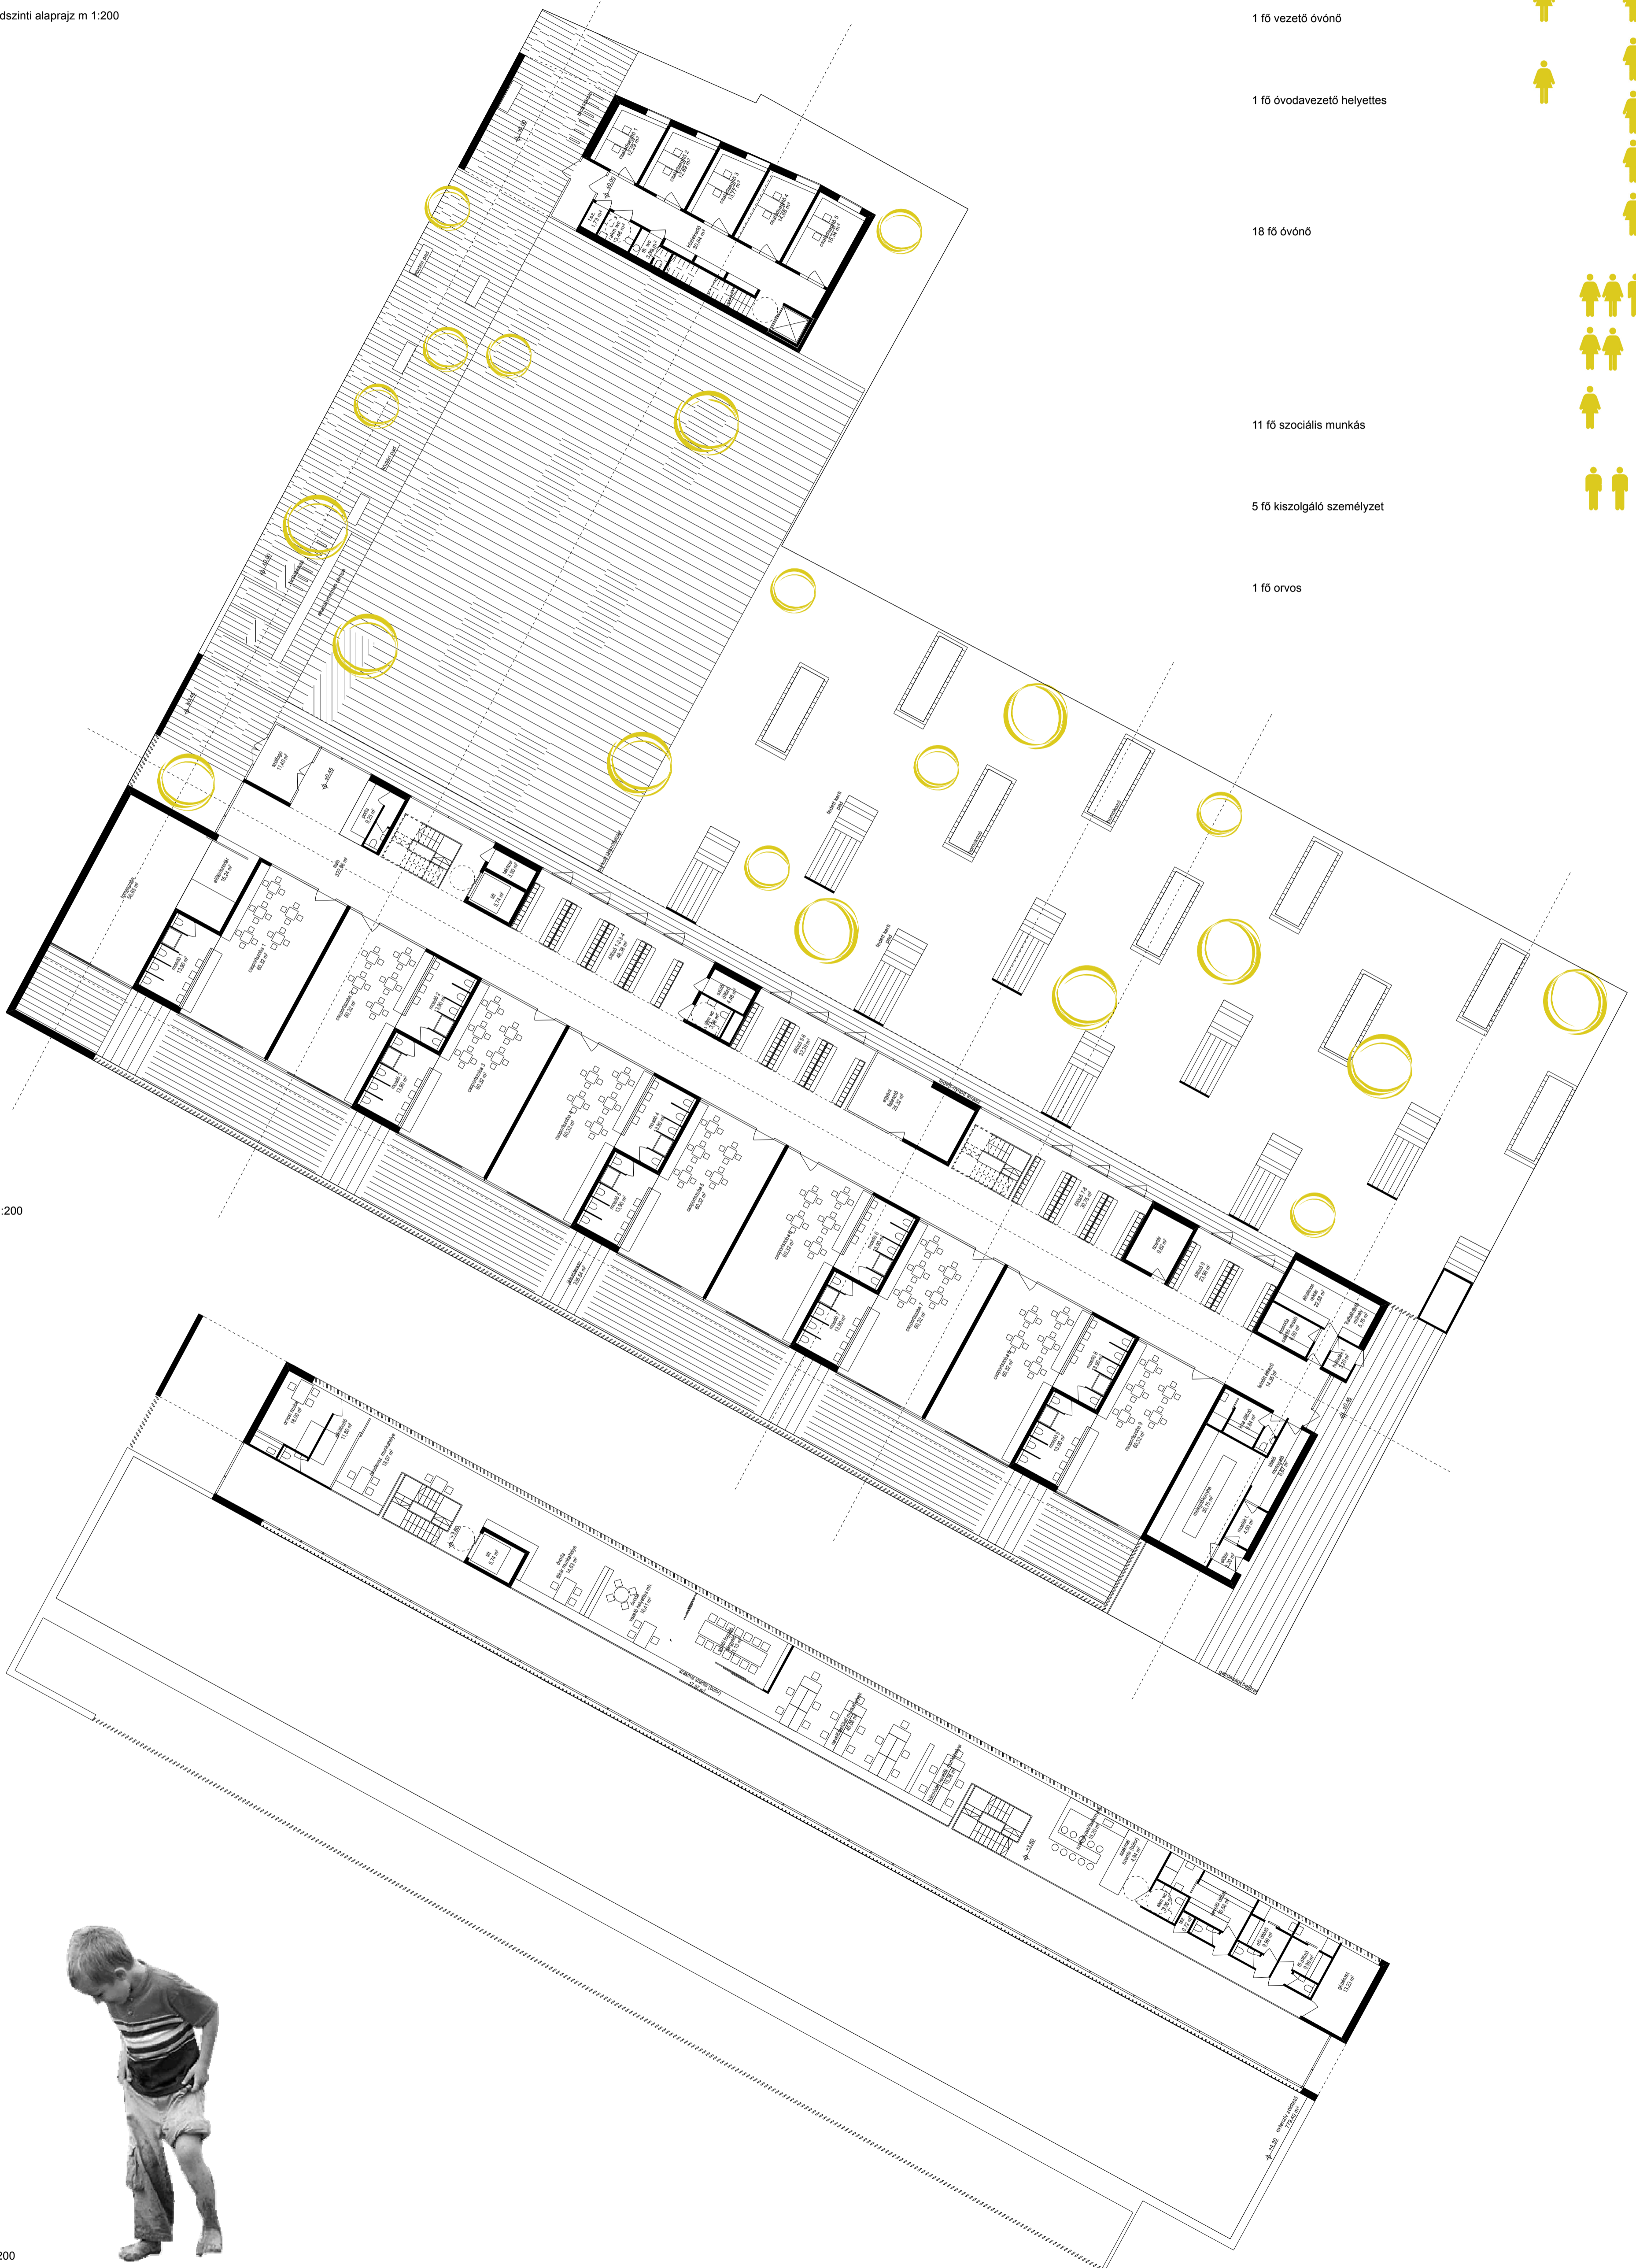

civil szervezetek háza emeleti alaprajz m 1:200

civil szervezetek háza földszinti alaprajz m 1:200

ovi földszinti alaprajz m 1:200

AZ ÓVODA

180 fő gyerek

1 fő vezető óvónő

1 fő óvodavezető helyettes

18 fő óvónő

11 fő szociális munkás

5 fő kiszolgáló személyzet

1 fő orvos

ovi emeleti alaprajz m 1:200