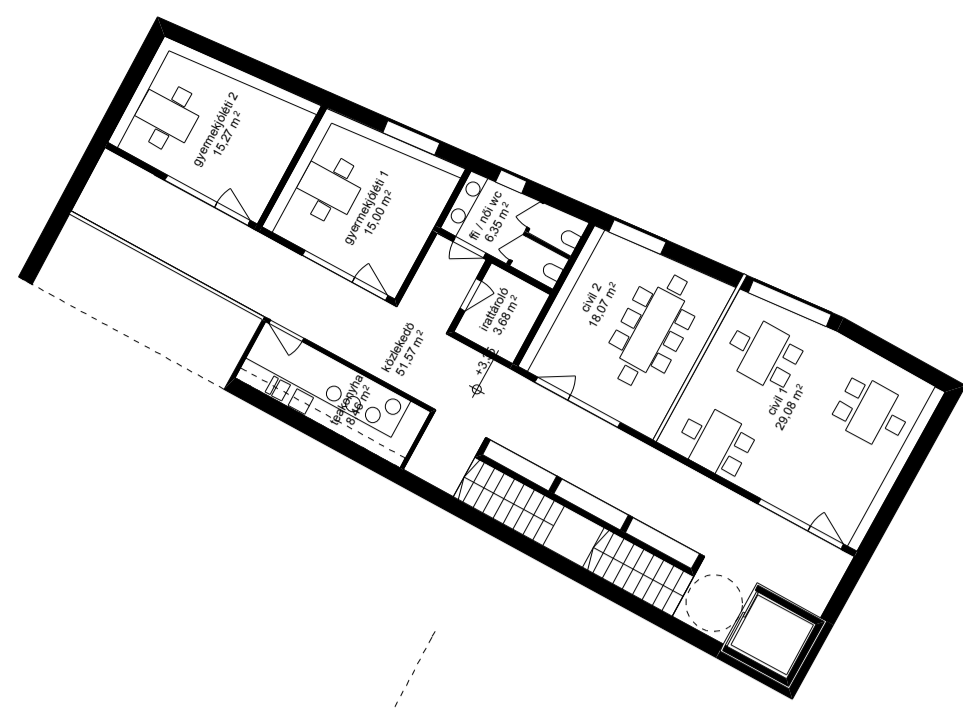

civil szervezetek háza emeleti alaprajz m 1:200

civil szervezetek háza földszinti alaprajz m 1:200

ovi földszinti alaprajz m 1:200

AZ ÓVODA

180 fő gyerek

1 fő vezető óvónő

1 fő óvodavezető helyettes

18 fő óvónő

11 fő szociális munkás

5 fő kiszolgáló személyzet

1 fő orvos

ovi emeleti alaprajz m 1:200