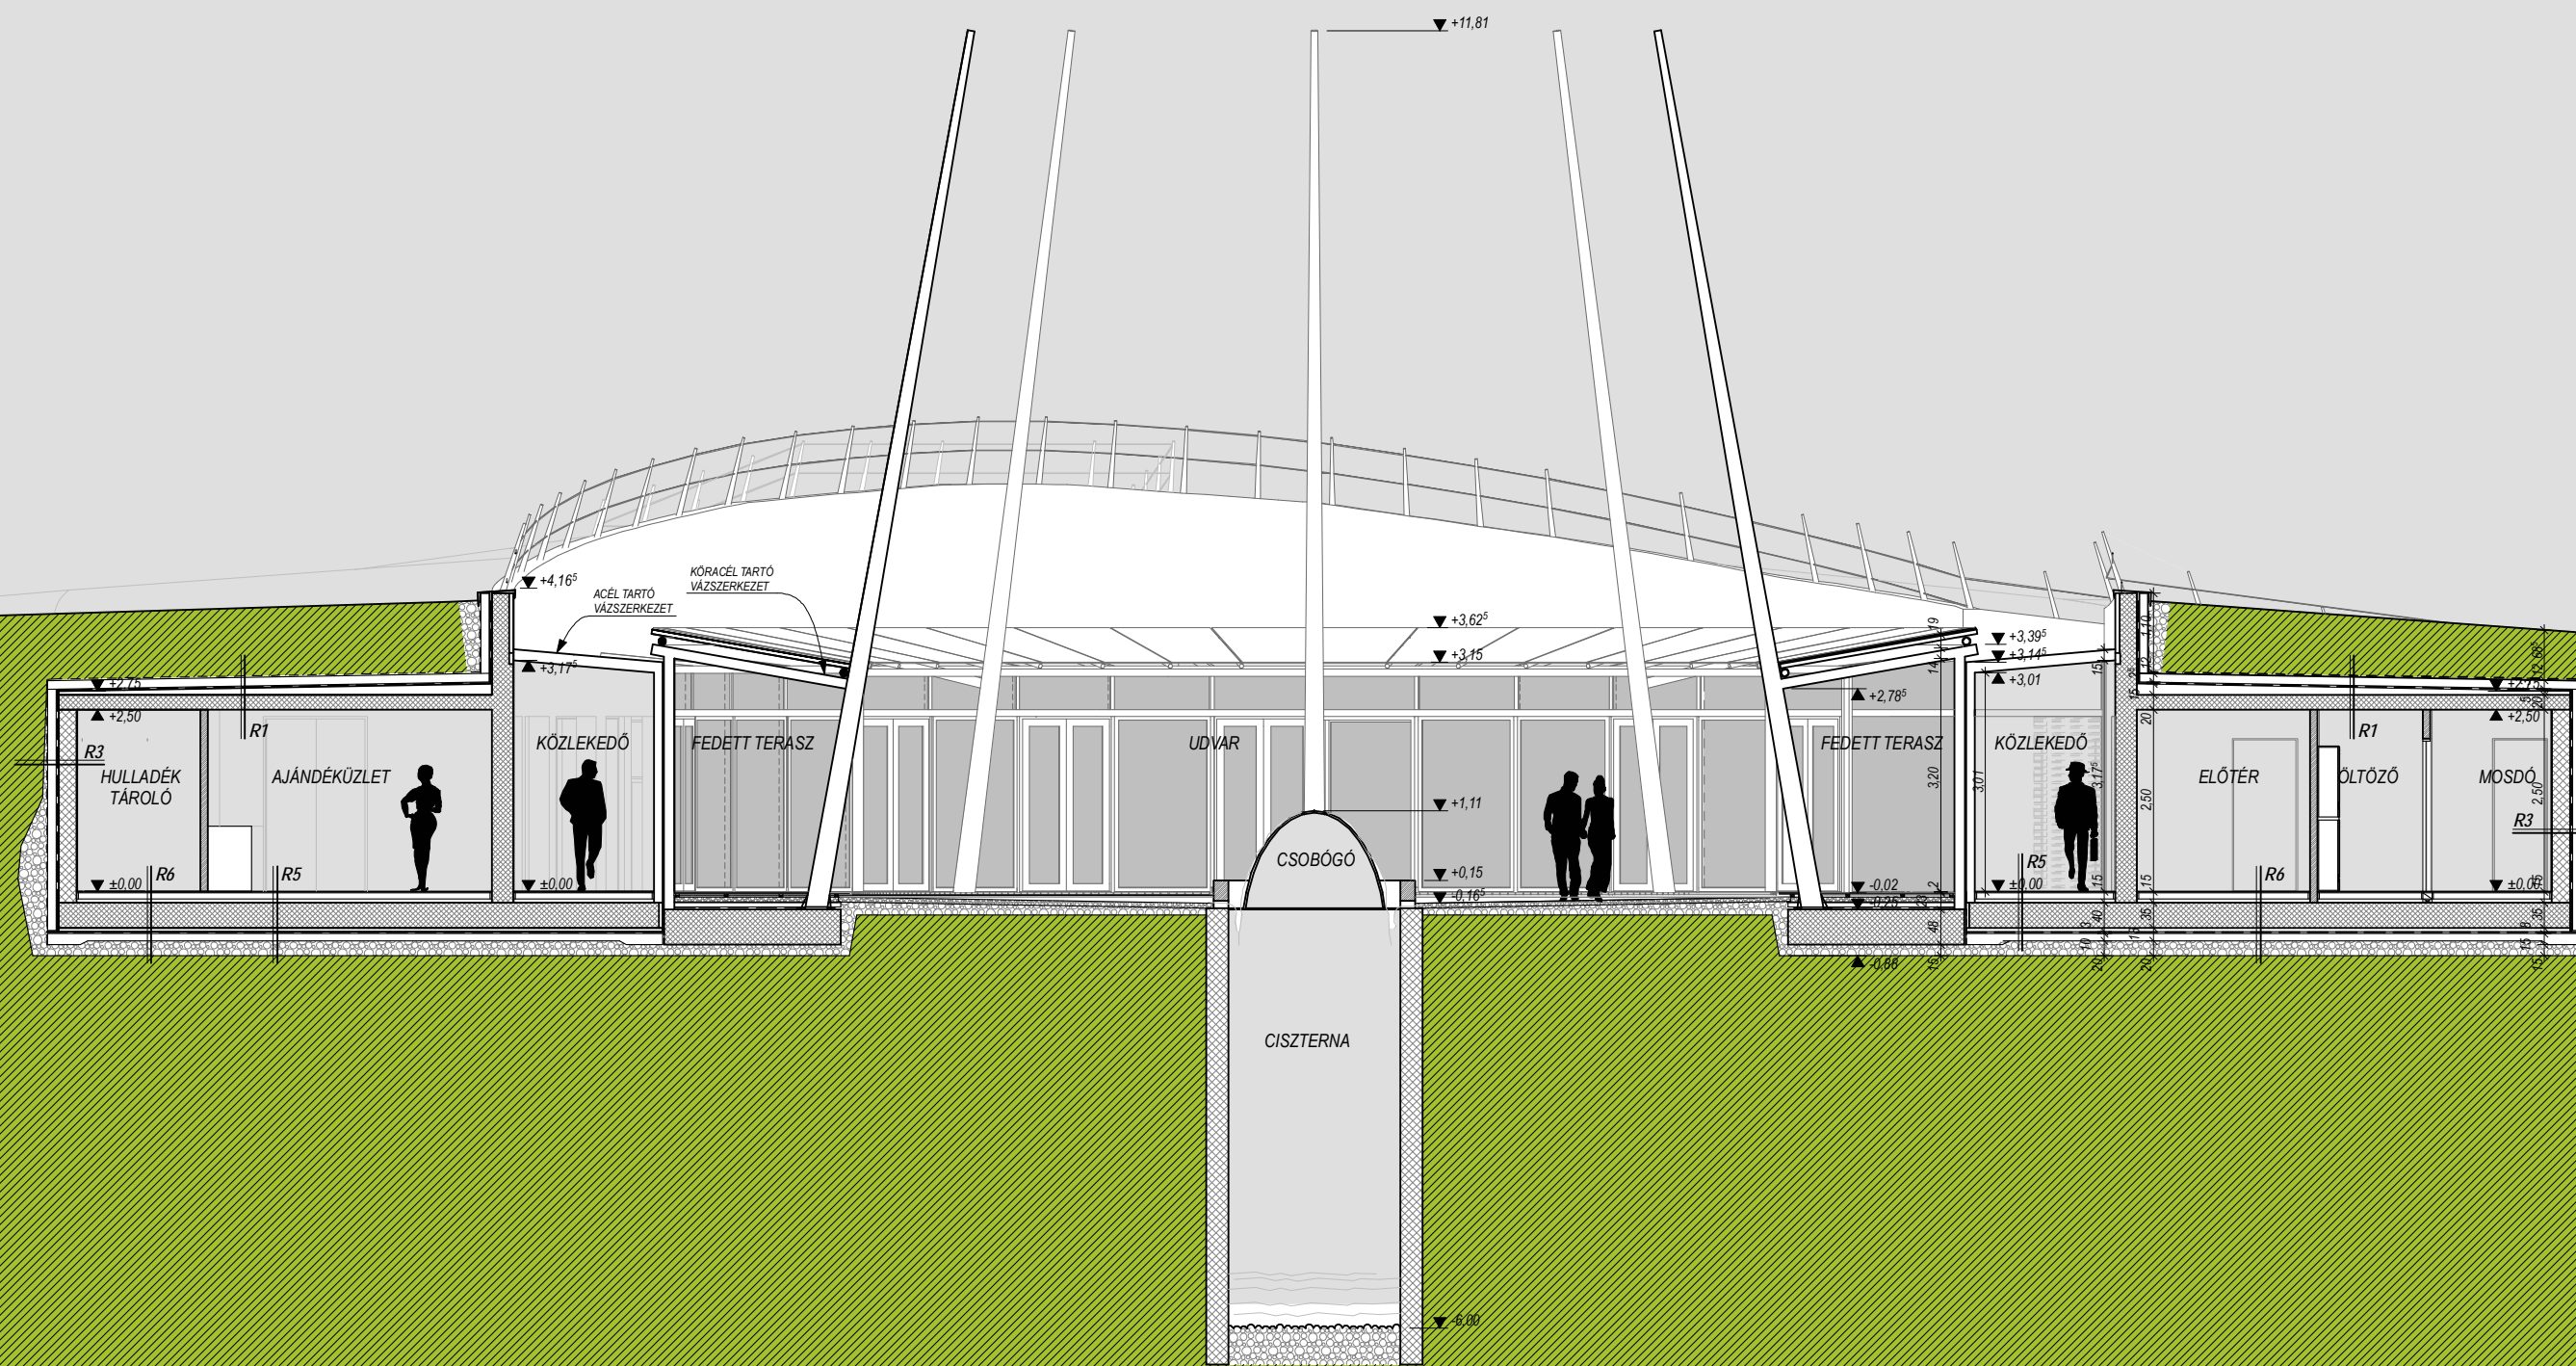

Hefelle Karolina
Nagy Árpád
Nemes Zoltán

AVASTETŐ FEJLESZTÉSE - CSALÁDI KULTURÁLIS, PIHENŐ ÉS SZABADIDŐ PARK ÉS SZABADIDŐ KÖZPONTI ÉPÜLETE
ZSŰRITERV

METSZETEK II.

05

C-C METSZET M 1:100

D-D METSZET M 1:100