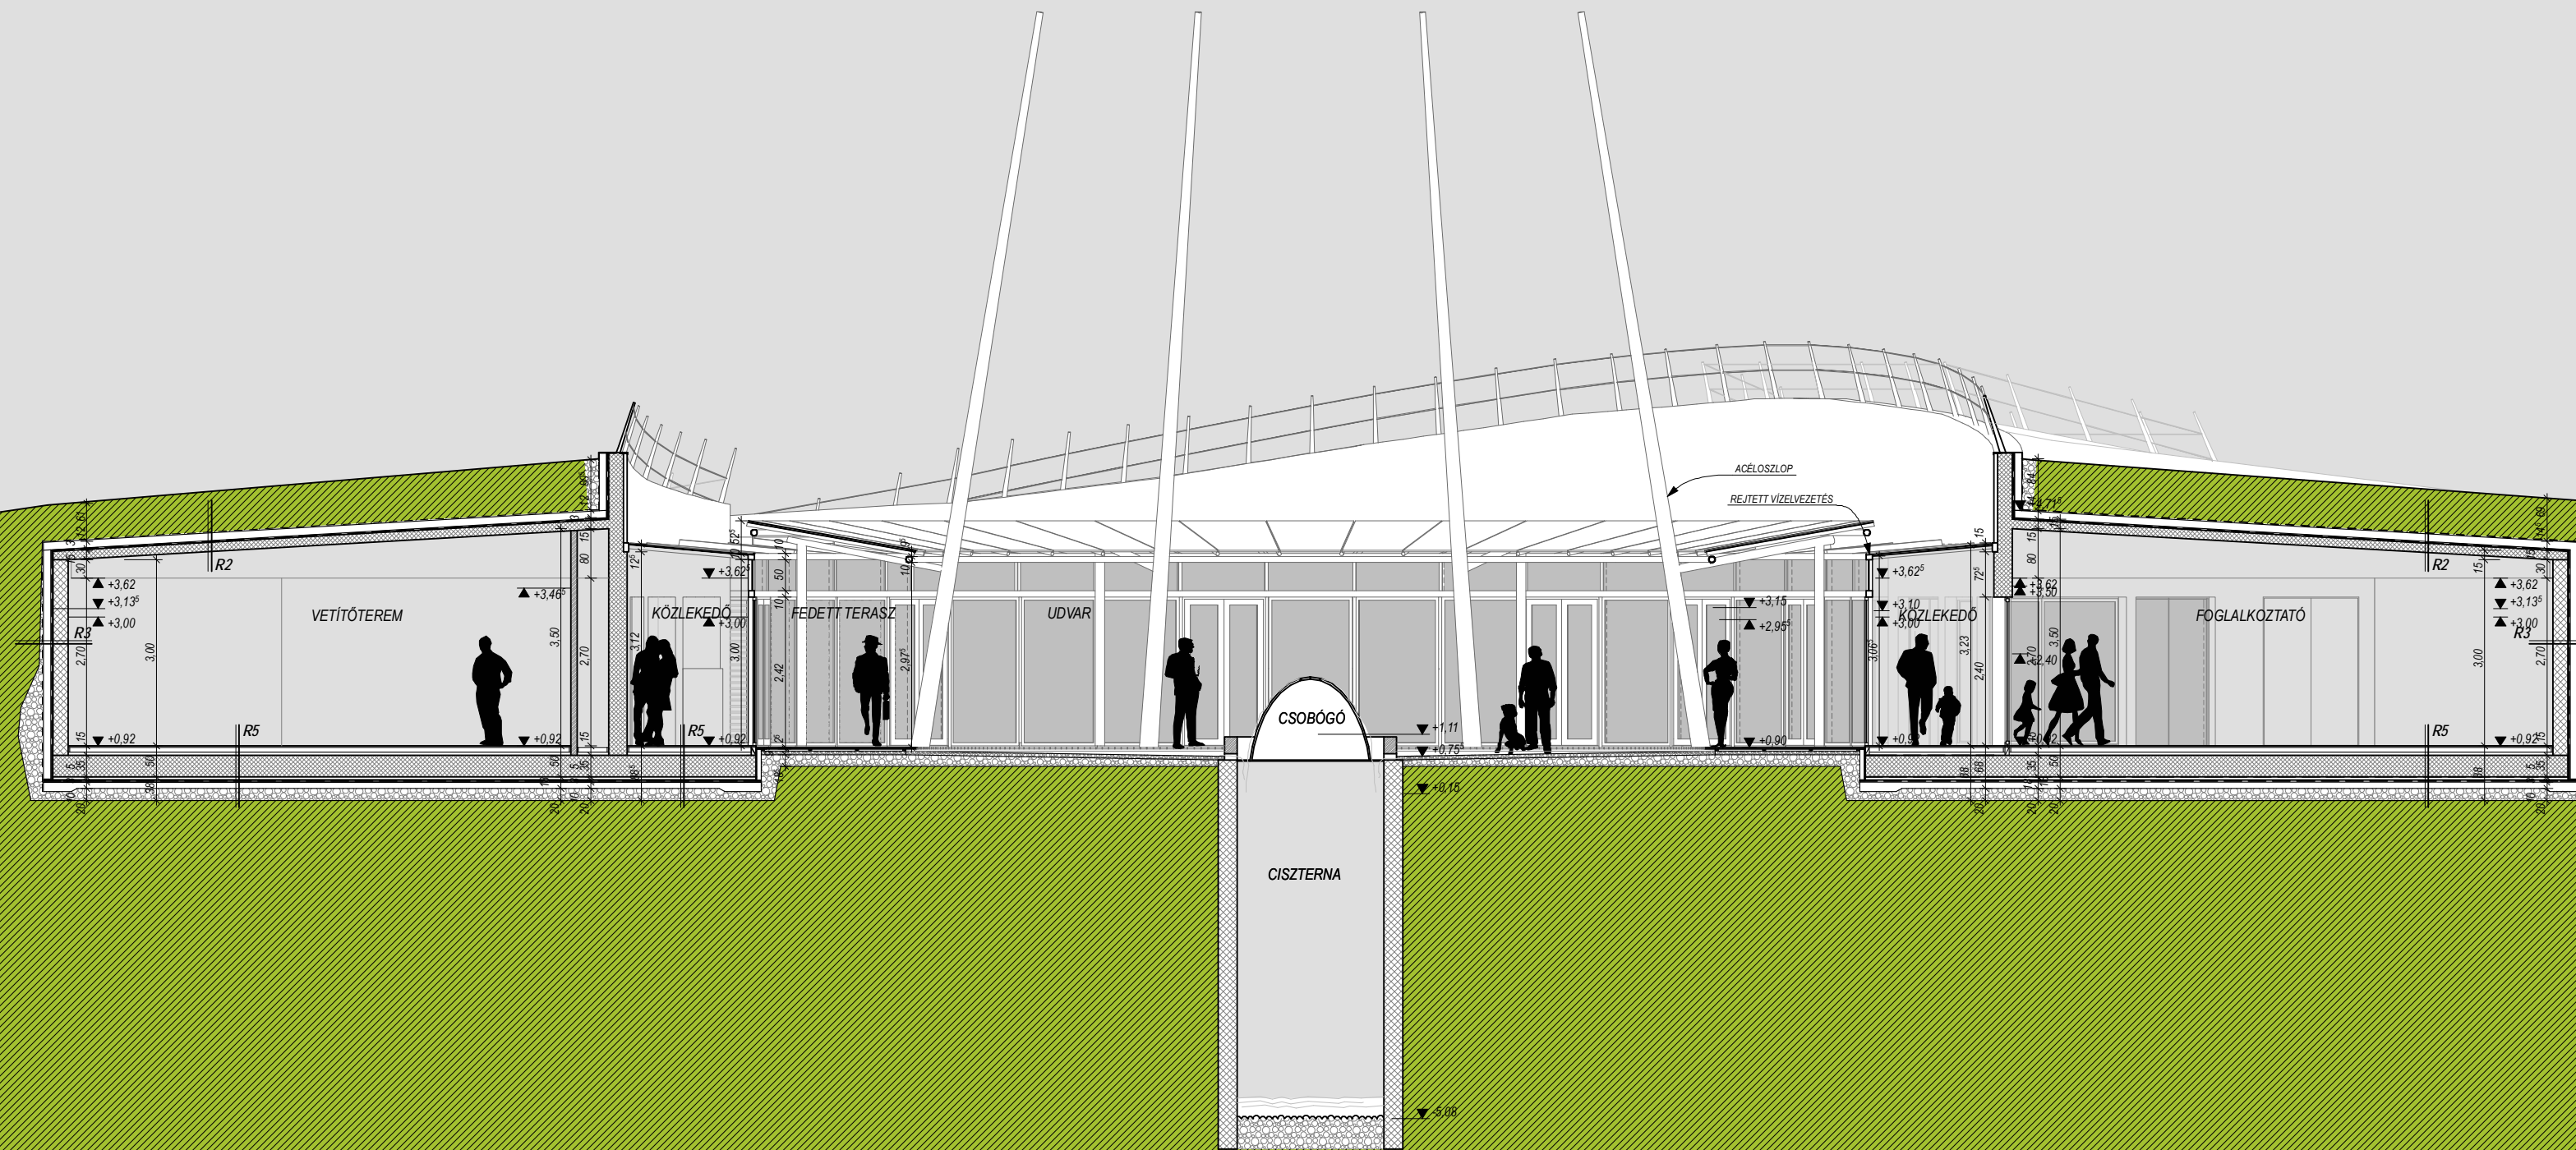

Hefelle Karolina
Nagy Árpád
Nemes Zoltán

AVASTETŐ FEJLESZTÉSE - CSALÁDI KULTURÁLIS, PIHENŐ ÉS SZABADIDŐ PARK ÉS SZABADIDŐ KÖZPONTI ÉPÜLETE
ZSŰRITERV

METSZETEK II.

05

C-C METSZET M 1:100

D-D METSZET M 1:100