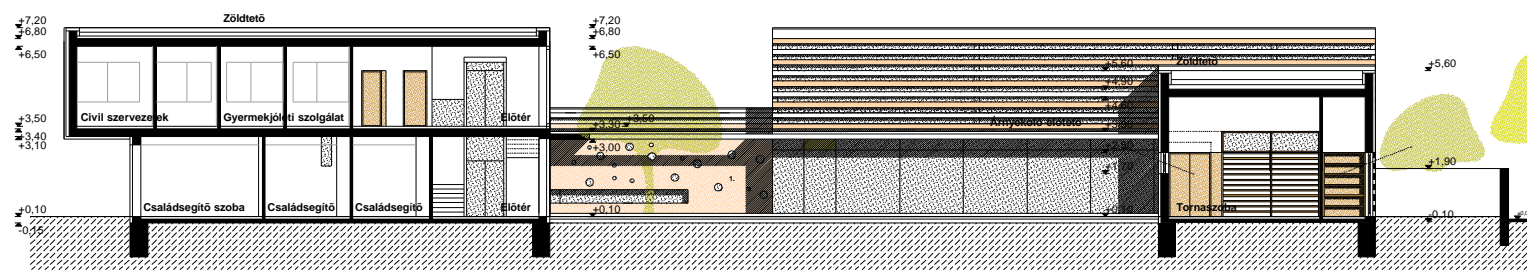

Pincszinti alaprajz M 1: 200

B - B Metszet M 1: 200