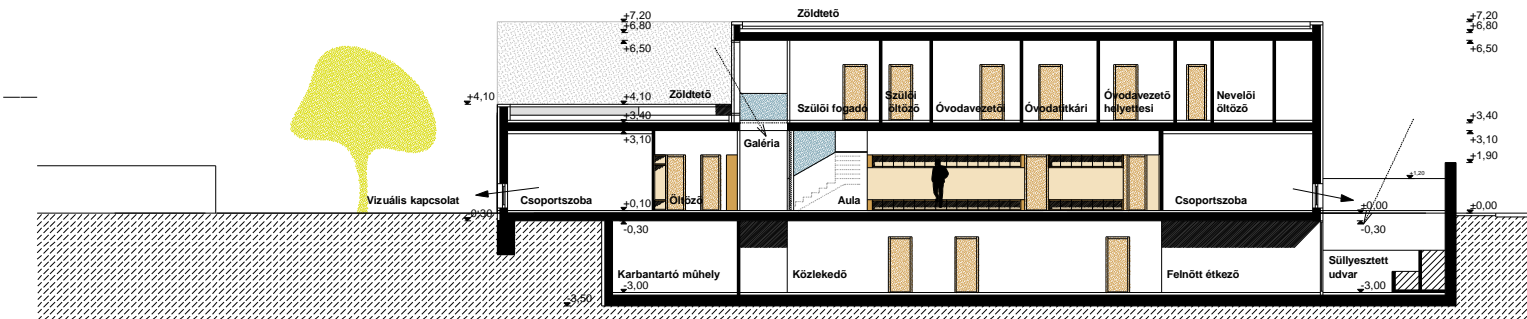

A - A Metszet M 1: 200