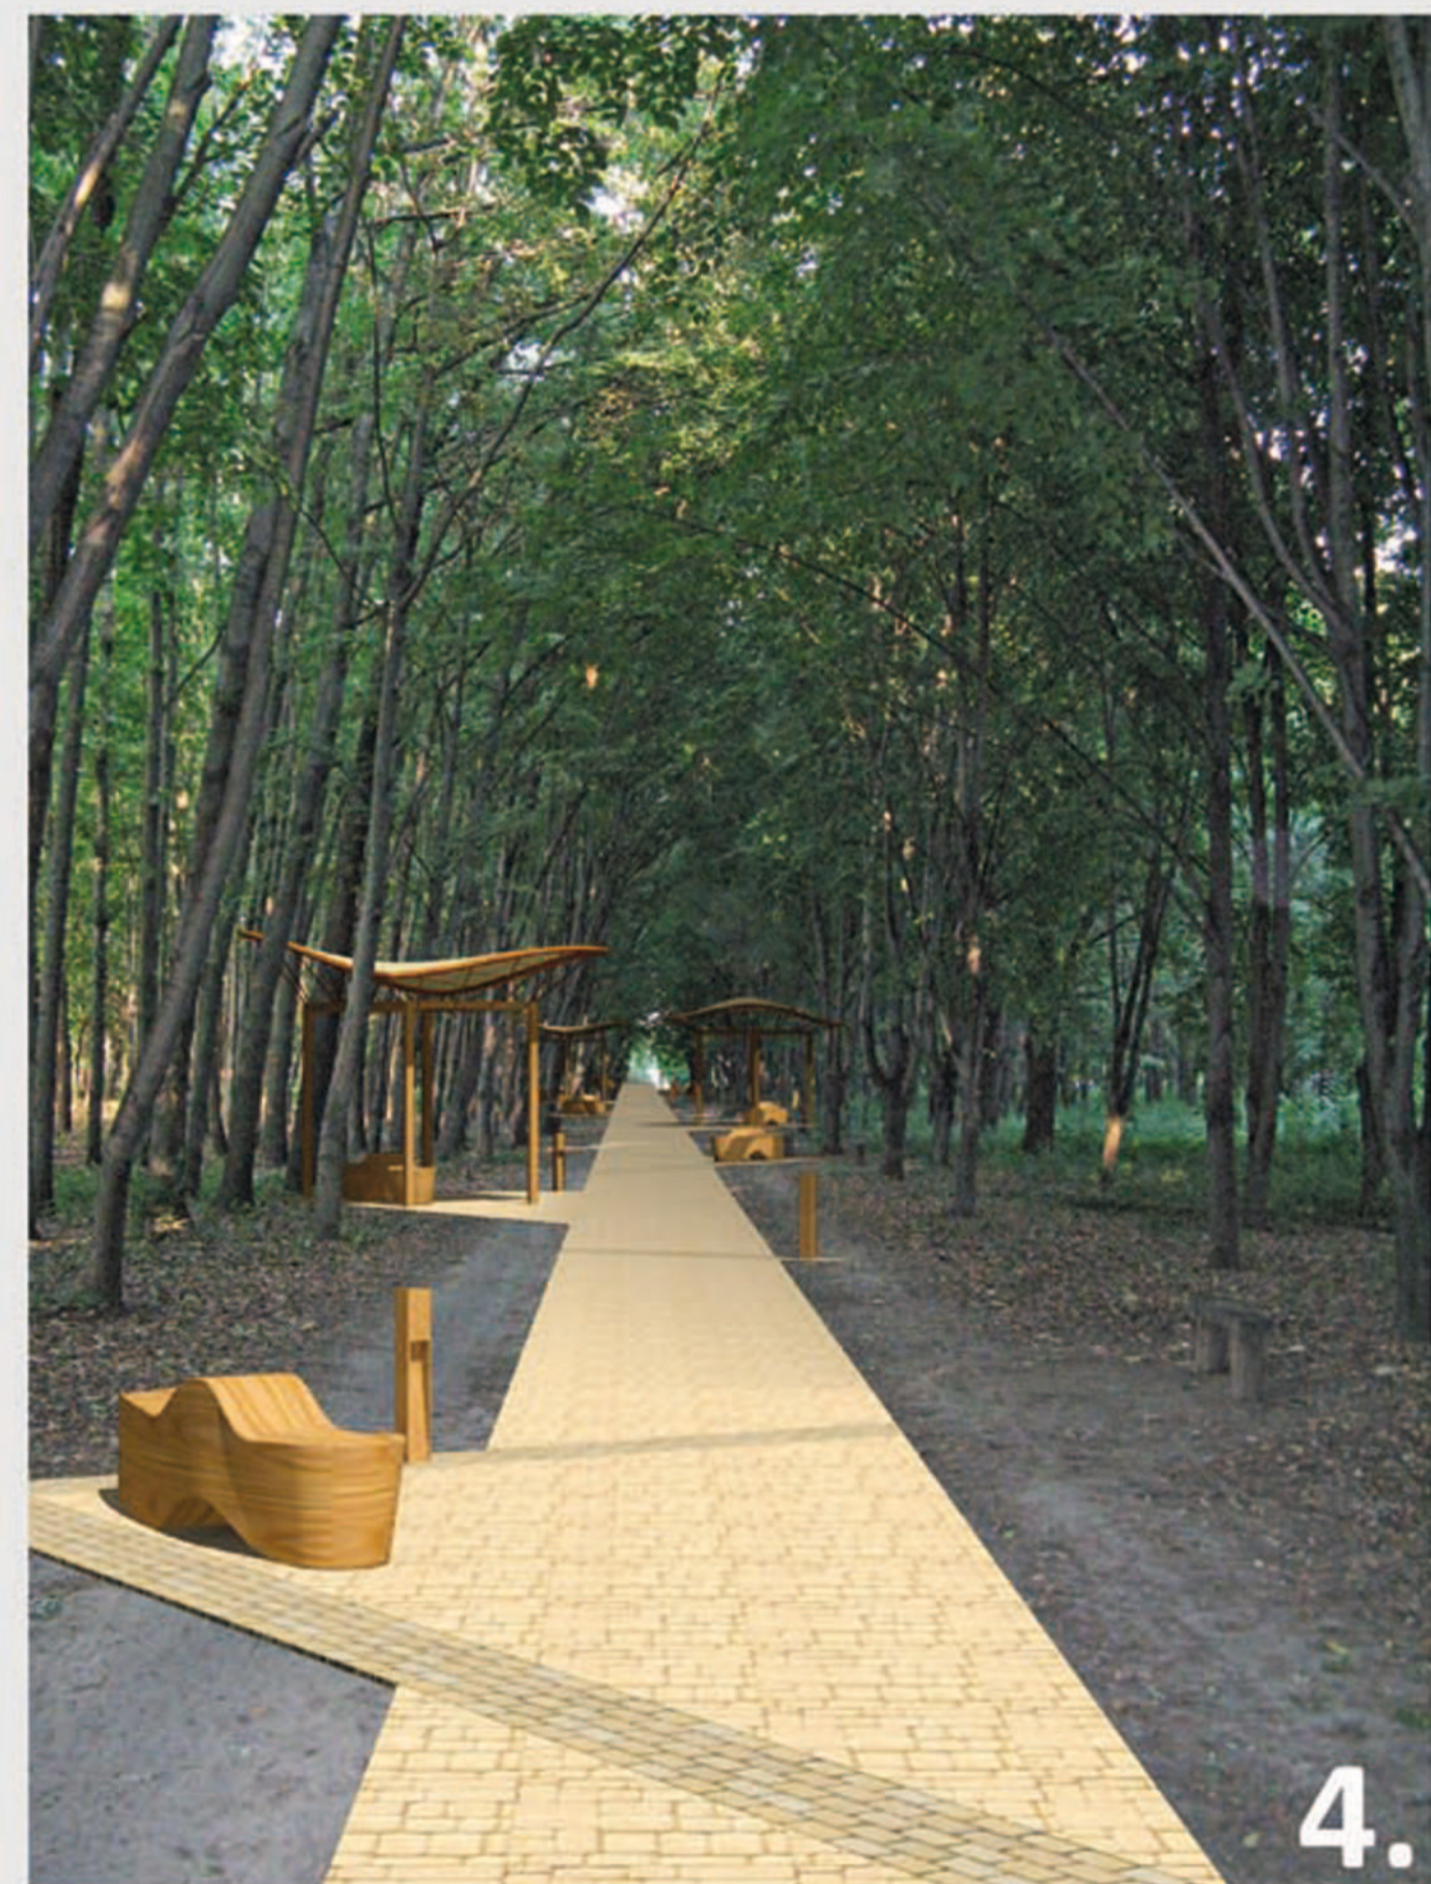

4.

Berettyóújfalu - Városközpont rehabilitáció

munka címe: Építészeti tervpályázat - Népliget
a díjazás éve: 2009
cégnév: MUNDUS VIRIDIS KFT.

szerzők: Lipcsei Ágnes, Varga Zsuzsanna
díj: Megvétele

A városi tervpályázaton a Pláne & Plánum Kft. (Nyíregyháza Kulcsár Attila DLA és Kulcsár Attiláné) égisze alatt vettünk részt. A pályázat megvételben részesült. A feladat két jól elkülöníthető részből állt:

1. A belváros rehabilitációja.
2. A Népliget rehabilitációja.

A Népliget kapcsán mint táj- és kertépítész tervezők az építész-településtervező vezetőtervezőtől szabad kezet kaptunk éppen ezért e munkarész bemutatása mellett döntöttünk. A városi rekreációs zöldfelület a városközponttól távol, kertvárosias lakóterületen, a strand mellett egy mesterséges víztározó szomszédságában terül el. A víztározó mellett kicsiny liget, azon túl pedig egy belterületi erdő jelent kedvező adottságot a további fejlesztésekhez. A kiíró kikötötte, hogy a víz környezetével, ahhoz kapcsolódó fejlesztésekkel kevésbé kíván foglalkozni, pontosan meghatározták azt is, hogy egy játszótér létesítésére és a parkerdőben egy sétány kialakítására kell fókuszálnunk. Közzétett tablóképeink a fa eszközökkel felszerelt, egyedi megoldásokat is tartalmazó játszótérről és az erdei sétányról kínálnak egy-egy villanás szerű benyomást.