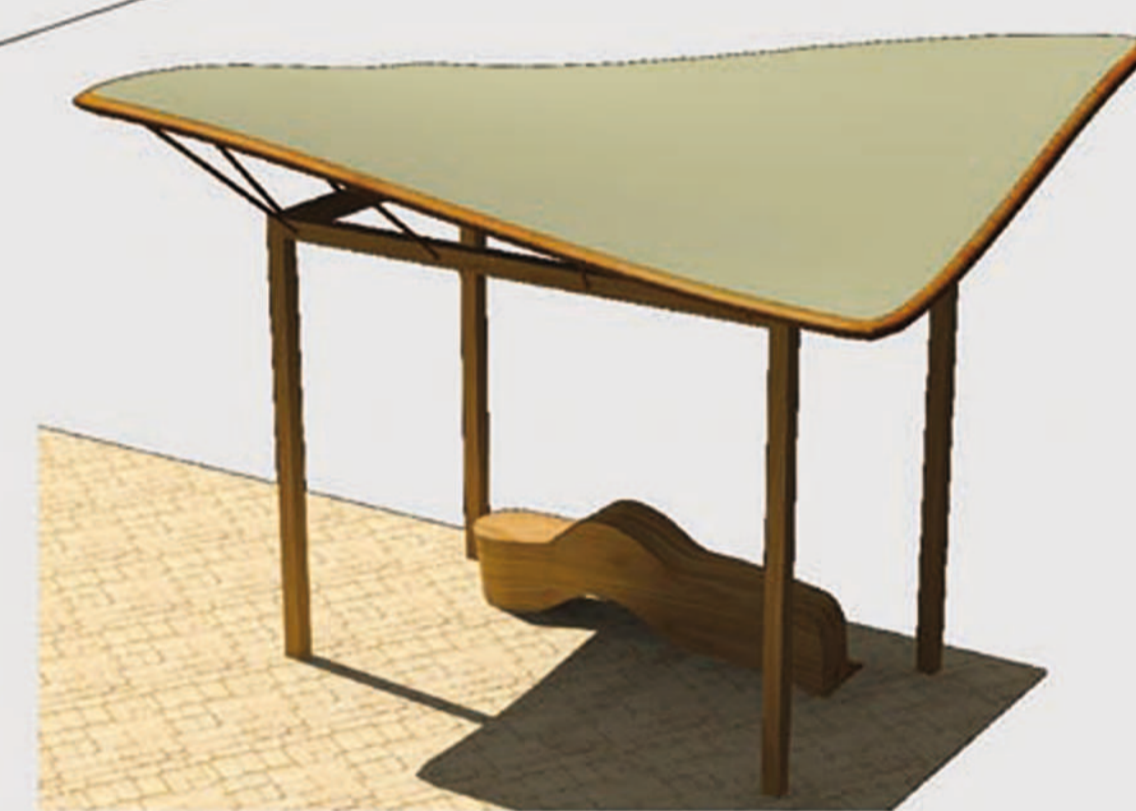

4.

Berettyóújfalu - Városközpont rehabilitáció

munka címe: Építészeti tervpályázat - Népliget
a díjazás éve: 2009
cégnév: MUNDUS VIRIDIS KFT.

szerzők: Lipcsei Ágnes, Varga Zsuzsanna
díj: Megvétele

A városi tervpályázaton a Pláne & Plánum Kft. (Nyíregyháza Kulcsár Attila DLA és Kulcsár Attiláné) égisze alatt vettünk részt. A pályázat megvételben részesült. A feladat két jól elkülöníthető részből állt:

1. A belváros rehabilitációja.
2. A Népliget rehabilitációja.

A Népliget kapcsán mint táj- és kertépítész tervezők az építész-településtervező vezetőtervezőtől szabad kezet kaptunk éppen ezért e munkarész bemutatása mellett döntöttünk. A városi rekreációs zöldfelület a városközponttól távol, kertvárosias lakóterületen, a strand mellett egy mesterséges víztározó szomszédságában terül el. A víztározó mellett kicsiny liget, azon túl pedig egy belterületi erdő jelent kedvező adottságot a további fejlesztésekhez. A kiíró kikötötte, hogy a víz környezetével, ahhoz kapcsolódó fejlesztésekkel kevésbé kíván foglalkozni, pontosan meghatározták azt is, hogy egy játszótér létesítésére és a parkerdőben egy sétány kialakítására kell fókuszálnunk. Közzétett tablóképeink a fa eszközökkel felszerelt, egyedi megoldásokat is tartalmazó játszótérről és az erdei sétányról kínálnak egy-egy villanás szerű benyomást.