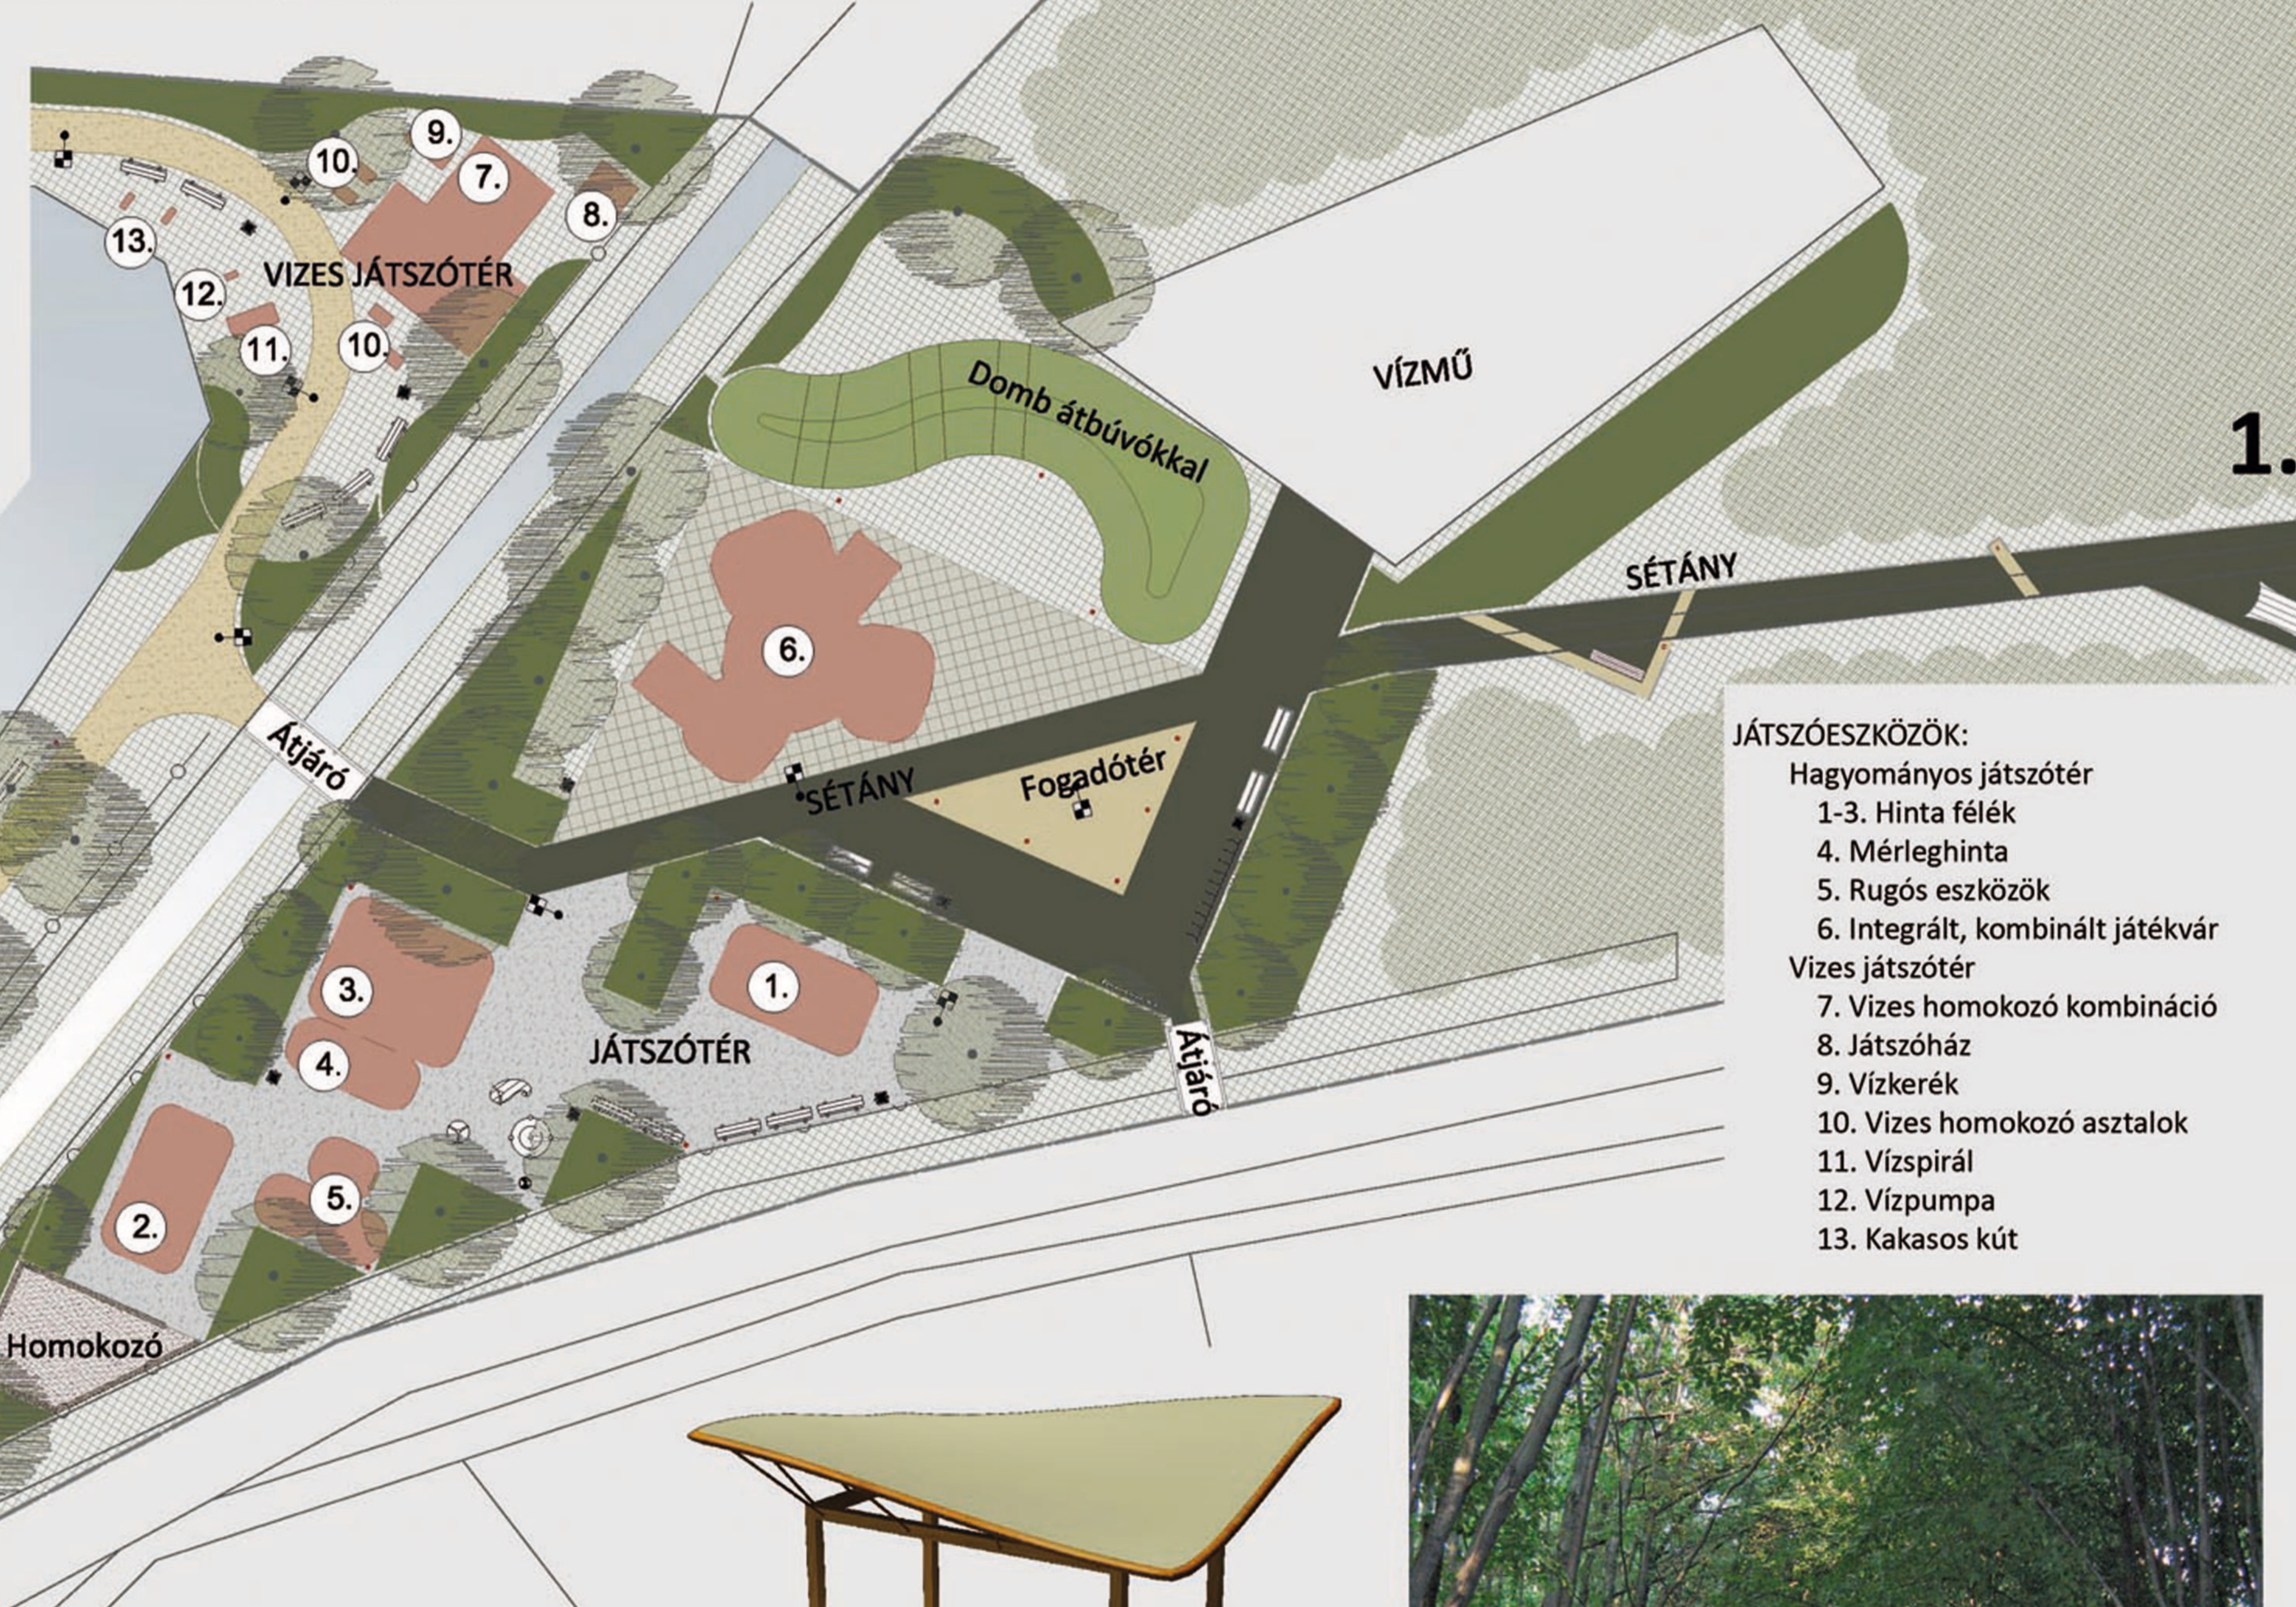

## JELMAGYARÁZAT

Díszburkolat		Új díszvilágítási kandeláber		A. Sziget
Szórt burkolatú sétány		Világító oszlop		B. Tóparti sétány
Szórt burkolat		Ivókút		C. Tóparti játszótér
Gumiburkolat		Faragott pad		D. Népligeti játszótér
Homokozó		Pavilon		E. Fogadóter
Vízfelület		Támlás pad		F. Erdei sétány
Növényzet:		Támla nélküli pad		
Gyep		Játszóteri fapad		
Intenzív növényfelület		Hulladékgyűjtő		
Évelő		Kerékpártároló		
Lombhullató fa		Információs tábla		

1. Kertépítészeti koncepció - Népliget 1 : 200
2. Népligeti játszótér bemutatása
3. Egyedi tervezésű pavilon és fapad látványtervei
4. Erdei sétány látványterve

- JÁTSZÓESZKÖZÖK:**
- Hagyományos játszótér
  - 1-3. Hinta félék
  - 4. Mérleghinta
  - 5. Rugós eszközök
  - 6. Integrált, kombinált játékvár
  - Vizes játszótér
  - 7. Vizes homokozó kombináció
  - 8. Játszóház
  - 9. Vízerék
  - 10. Vizes homokozó asztalok
  - 11. Vízpirál
  - 12. Vízpumpa
  - 13. Kakasos kút

## HAGYOMÁNYOS JÁTSZÓTÉR

2.

1. A belváros rehabilitációja.
2. A Népliget rehabilitációja.

A Népliget kapcsán mint táj- és kertépítész tervezők az építész-településtervező vezetőtervezőtől szabad kezet kaptunk éppen ezért e munkarész bemutatása mellett döntöttünk. A városi rekreációs zöldfelület a városközponttól távol, kertvárosias lakóterületen, a strand mellett egy mesterséges víztározó szomszédságában terül el. A víztározó mellett kicsiny liget, azon túl pedig egy belterületi erdő jelent kedvező adottságot a további fejlesztésekhez. A kiíró kikötötte, hogy a víz környezetével, ahhoz kapcsolódó fejlesztésekkel kevésbé kíván foglalkozni, pontosan meghatározták azt is, hogy egy játszótér létesítésére és a parkerdőben egy sétány kialakítására kell fókuszálnunk. Közzétett tablóképeink a fa eszközökkel felszerelt, egyedi megoldásokat is tartalmazó játszótérről és az erdei sétányról kínálnak egy-egy villanás szerű benyomást.