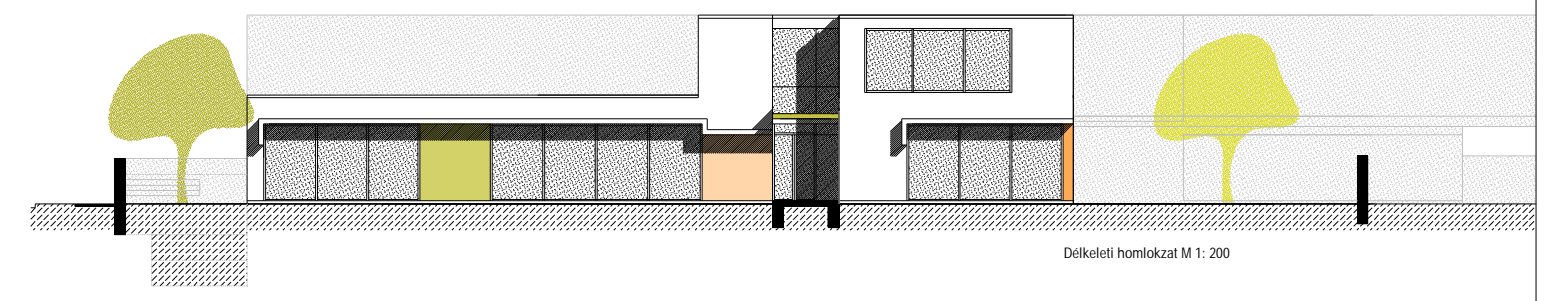

Delkeleti homlokzat M 1: 200