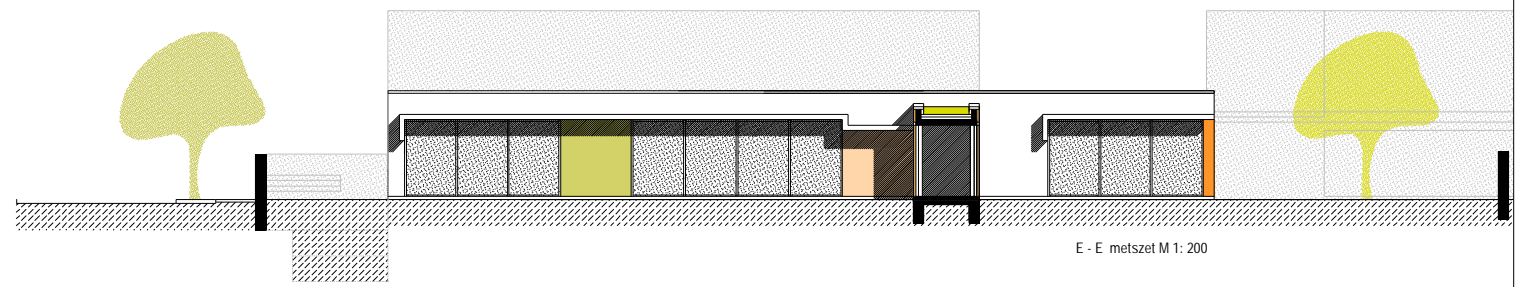

Emeleti alaprajz M 1: 200