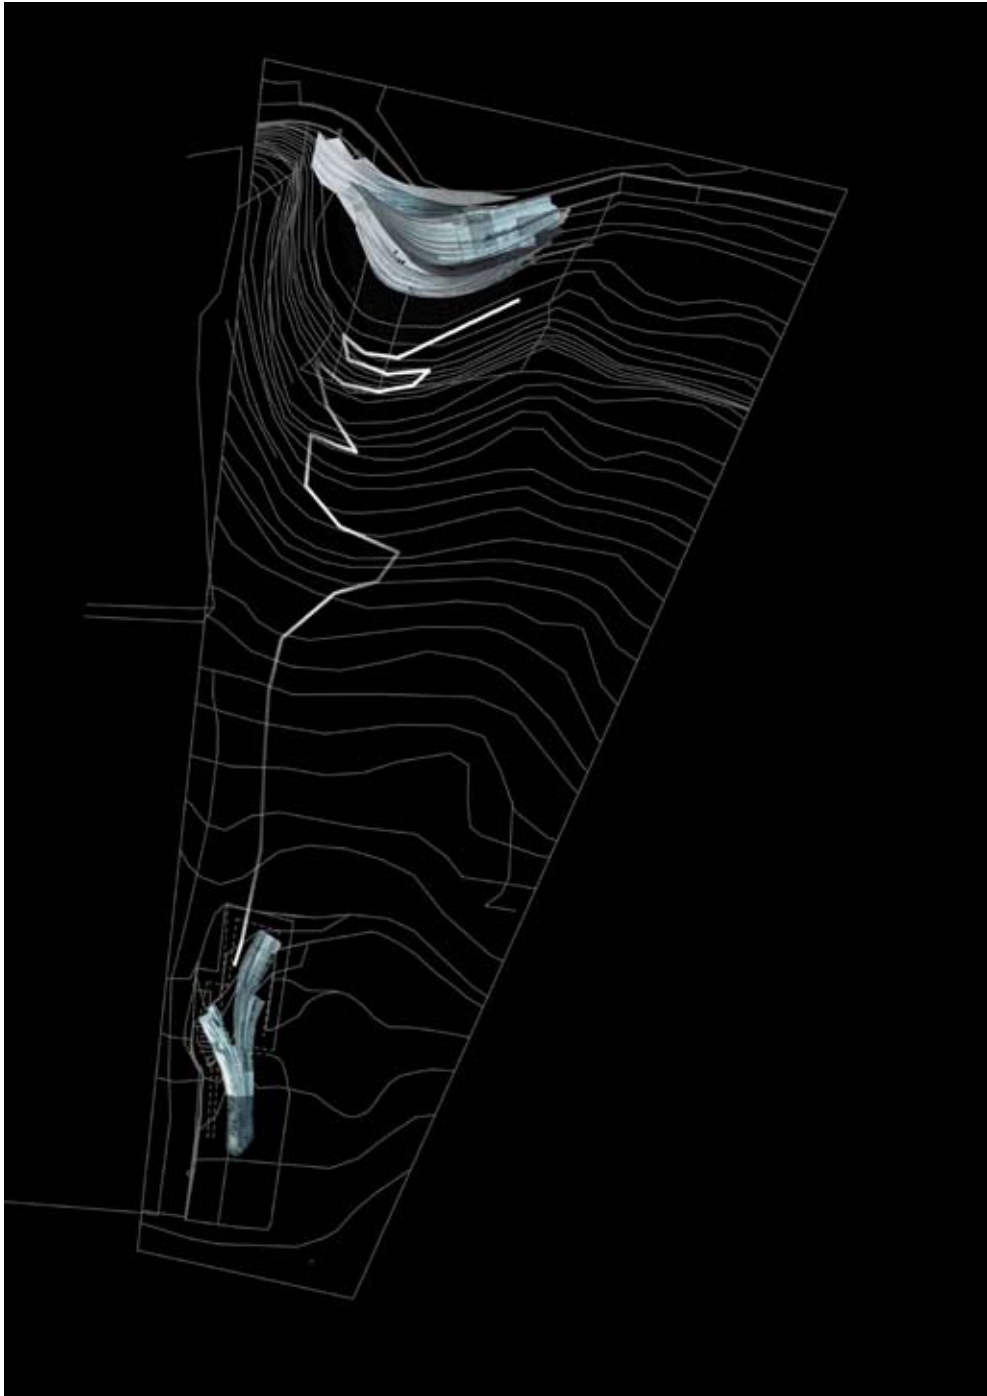

LAPOSA PINCÉSZET, FELDOLGOZÓÜZEM, BADACSONYTOMAJ  
K I S P É T E R É P Í T É S Z M Ű T E R M E K F T

HELYSZÍN

BADACSONYTOMAJ

RANOLDER-FÉLE PÜSPÓKI NYARALÓ

BORHOTEL

ADMINISZTRÁCIÓS ÉPÜLET

FELDOLGOZÓÜZEM

BADACSONYI TANÚHEGY

ZALAHALÁPI TANÚHEGY

KONCEPCIÓ

VADSZŐLŐVEL BEFUTTATOTT HOMLOKZAT

FELDOLGOZÓ FOGADÓTÉR

FELDOLGOZÓ KÖZLEKEDŐ

TÁJBALLESZTÉS

ÉPÍTÉSZETI TERVEK

-1. SZINT ALAPRAJZ

AZ ÉPÜLET SZŐLŐLUGASSAL VALÓ BEFUTTATÁSA

FOTÓK