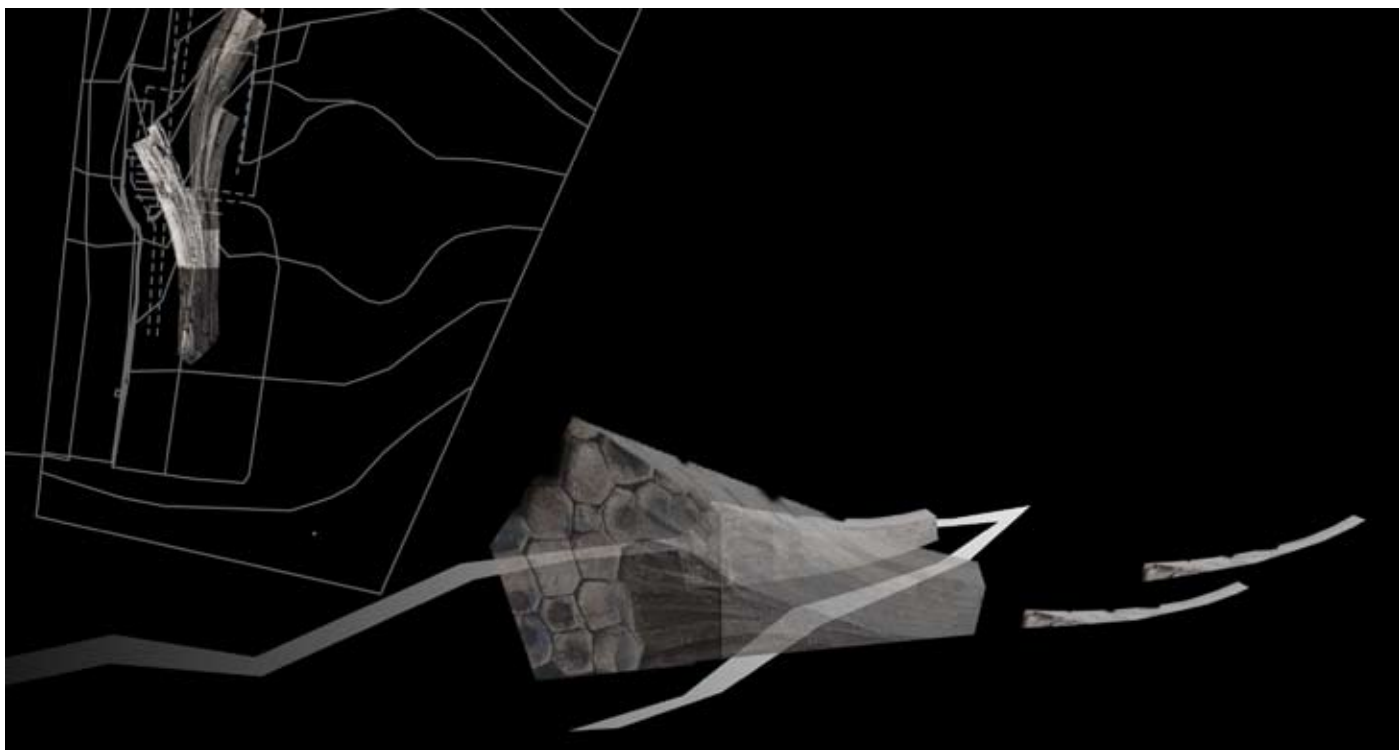

LAPOSA PINCÉSZET, FELDOLGOZÓÜZEM, BADACSONYTOMAJ  
K I S P É T E R É P Í T É S Z M Ű T E R M E K F T

HELYSZÍN

BADACSONYTOMAJ

RANOLDER-FÉLE PÜSPÓKI NYARALÓ

BORHOTEL

ADMINISZTRÁCIÓS ÉPÜLET

FELDOLGOZÓÜZEM

BADACSONYI TANÚHEGY

ZALAHALÁPI TANÚHEGY

KONCEPCIÓ

VADSZŐLŐVEL BEFUTTATOTT HOMLOKZAT

FELDOLGOZÓ FOGADÓTÉR

FELDOLGOZÓ KÖZLEKEDŐ

TÁJBALLESZTÉS

ÉPÍTÉSZETI TERVEK

-1. SZINT ALAPRAJZ

AZ ÉPÜLET SZŐLŐLUGASSAL VALÓ BEFUTTATÁSA

FOTÓK