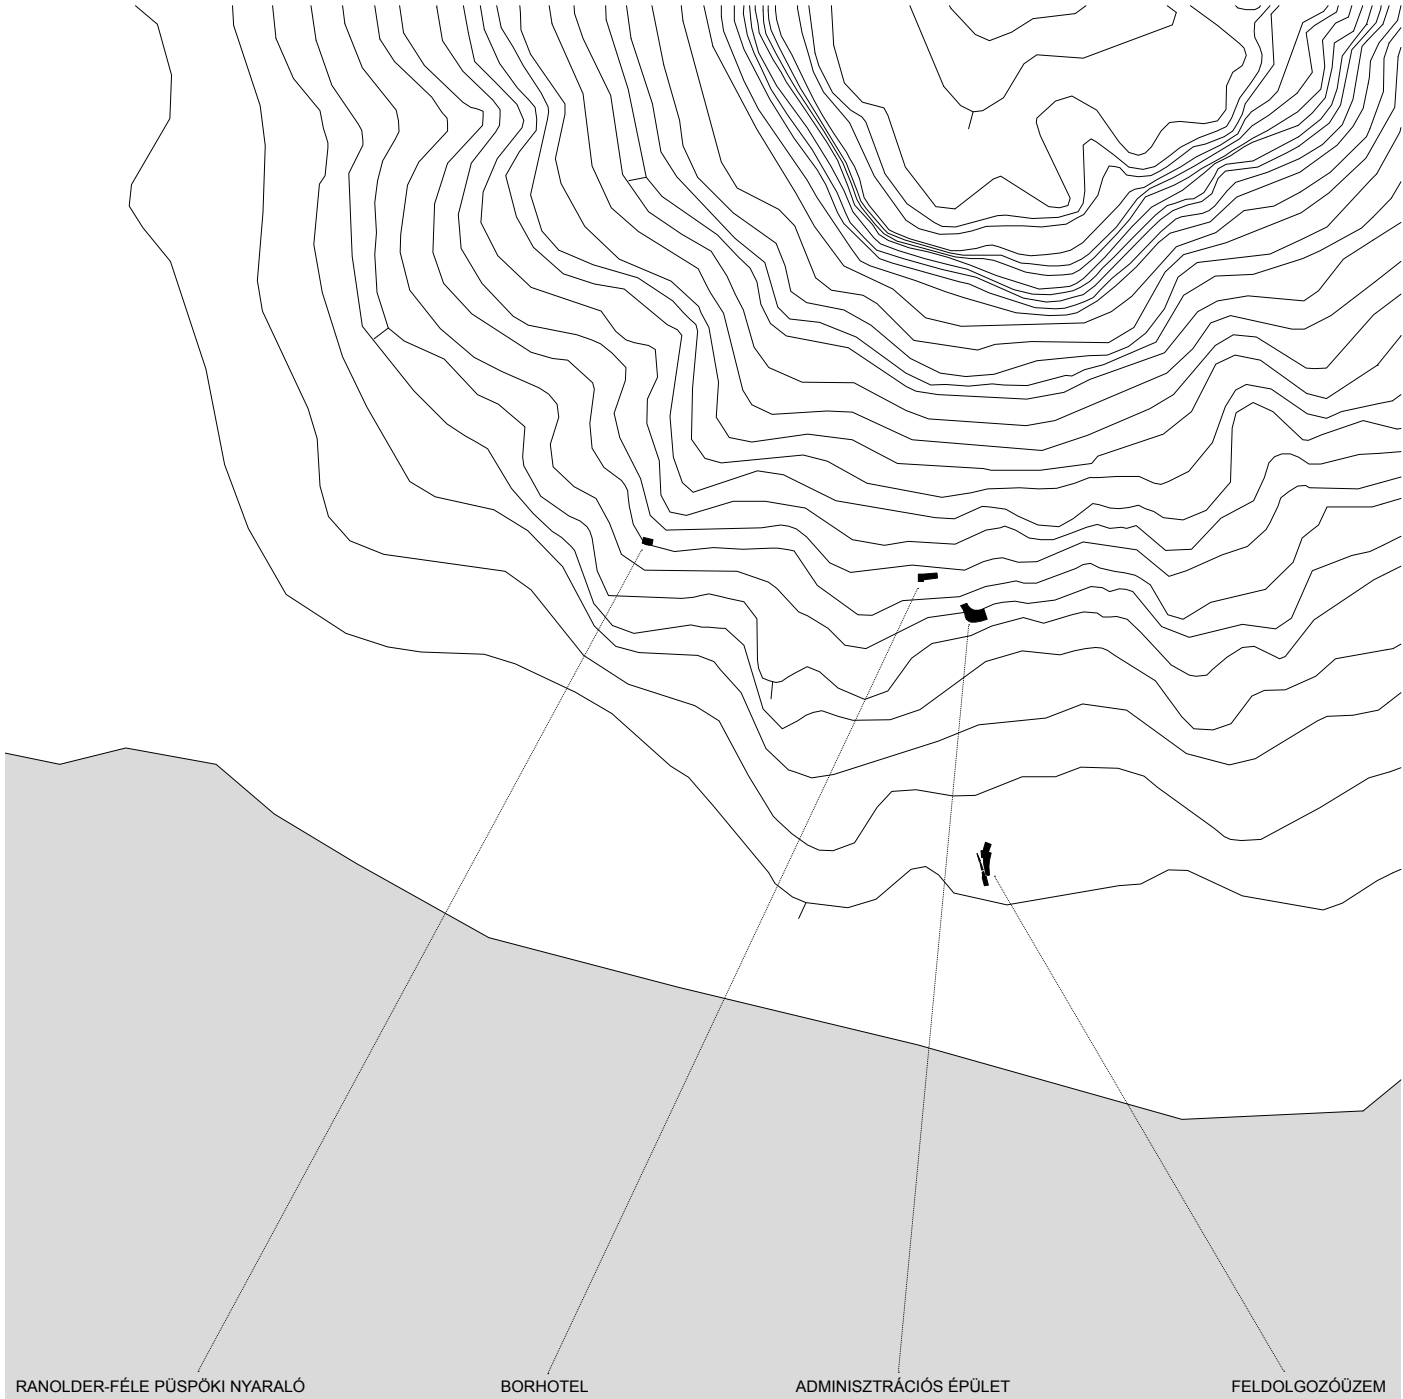

LAPOSA PINCÉSZET, FELDOLGOZÓÜZEM, BADACSONYTOMAJ  
K I S P É T E R É P Í T É S Z M Ű T E R M E K F T

HELYSZÍN

BADACSONYTOMAJ

RANOLDER-FÉLE PÜSPÓKI NYARALÓ

BORHOTEL

ADMINISZTRÁCIÓS ÉPÜLET

FELDOLGOZÓÜZEM

BADACSONYI TANÚHEGY

ZALAHALÁPI TANÚHEGY

KONCEPCIÓ

VADSZŐLŐVEL BEFUTTATOTT HOMLOKZAT

FELDOLGOZÓ FOGADÓTÉR

FELDOLGOZÓ KÖZLEKEDŐ

TÁJBALLESZTÉS

ÉPÍTÉSZETI TERVEK

-1. SZINT ALAPRAJZ

AZ ÉPÜLET SZŐLŐLUGASSAL VALÓ BEFUTTATÁSA

FOTÓK