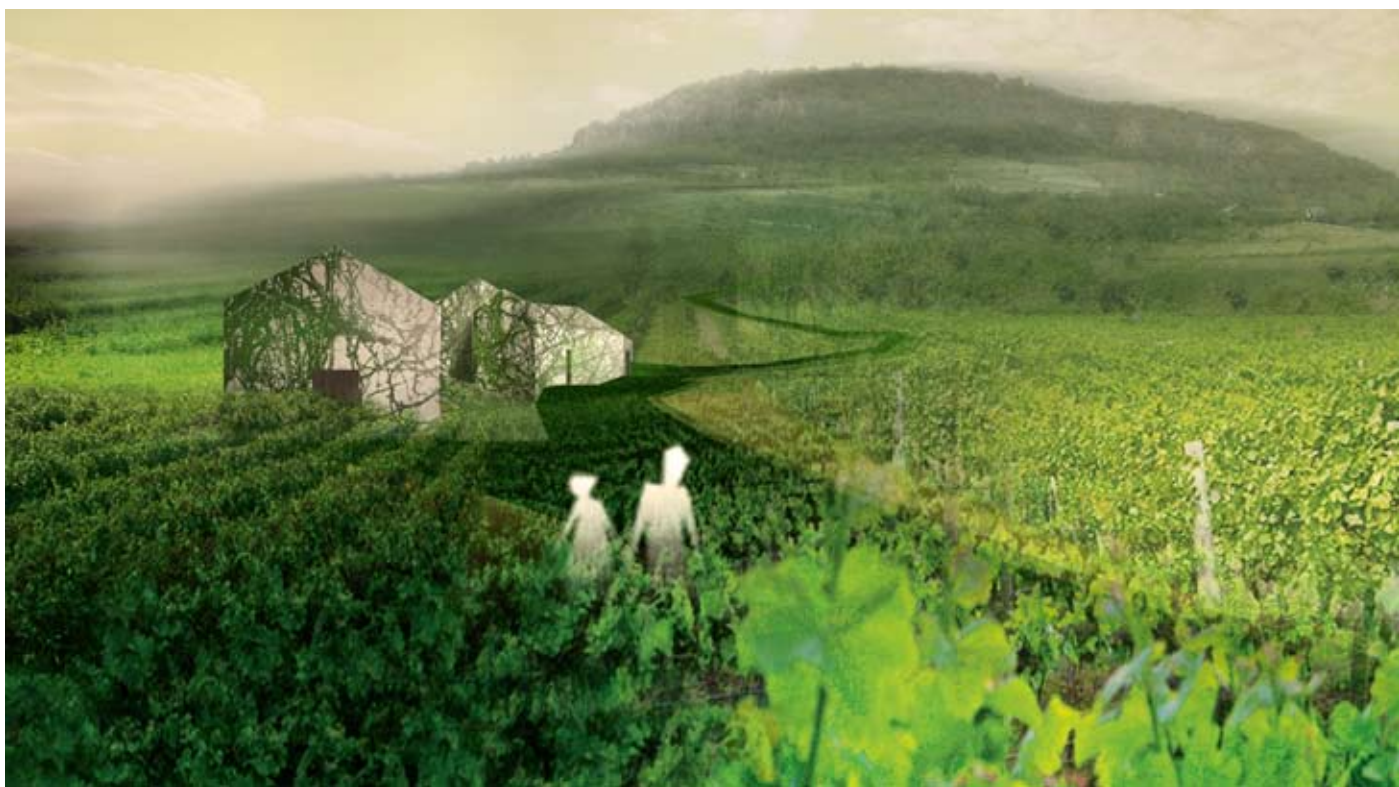

LAPOSA PINCÉSZET, FELDOLGOZÓÜZEM, BADACSONYTOMAJ  
K I S P É T E R É P Í T É S Z M Ű T E R M E K F T

HELYSZÍN

BADACSONYTOMAJ

RANOLDER-FÉLE PÜSPÓKI NYARALÓ

BORHOTEL

ADMINISZTRÁCIÓS ÉPÜLET

FELDOLGOZÓÜZEM

BADACSONYI TANÚHEGY

ZALAHALÁPI TANÚHEGY

KONCEPCIÓ

VADSZŐLŐVEL BEFUTTATOTT HOMLOKZAT

FELDOLGOZÓ FOGADÓTÉR

FELDOLGOZÓ KÖZLEKEDŐ

TÁJBALLESZTÉS

ÉPÍTÉSZETI TERVEK

-1. SZINT ALAPRAJZ

AZ ÉPÜLET SZŐLŐLUGASSAL VALÓ BEFUTTATÁSA

FOTÓK