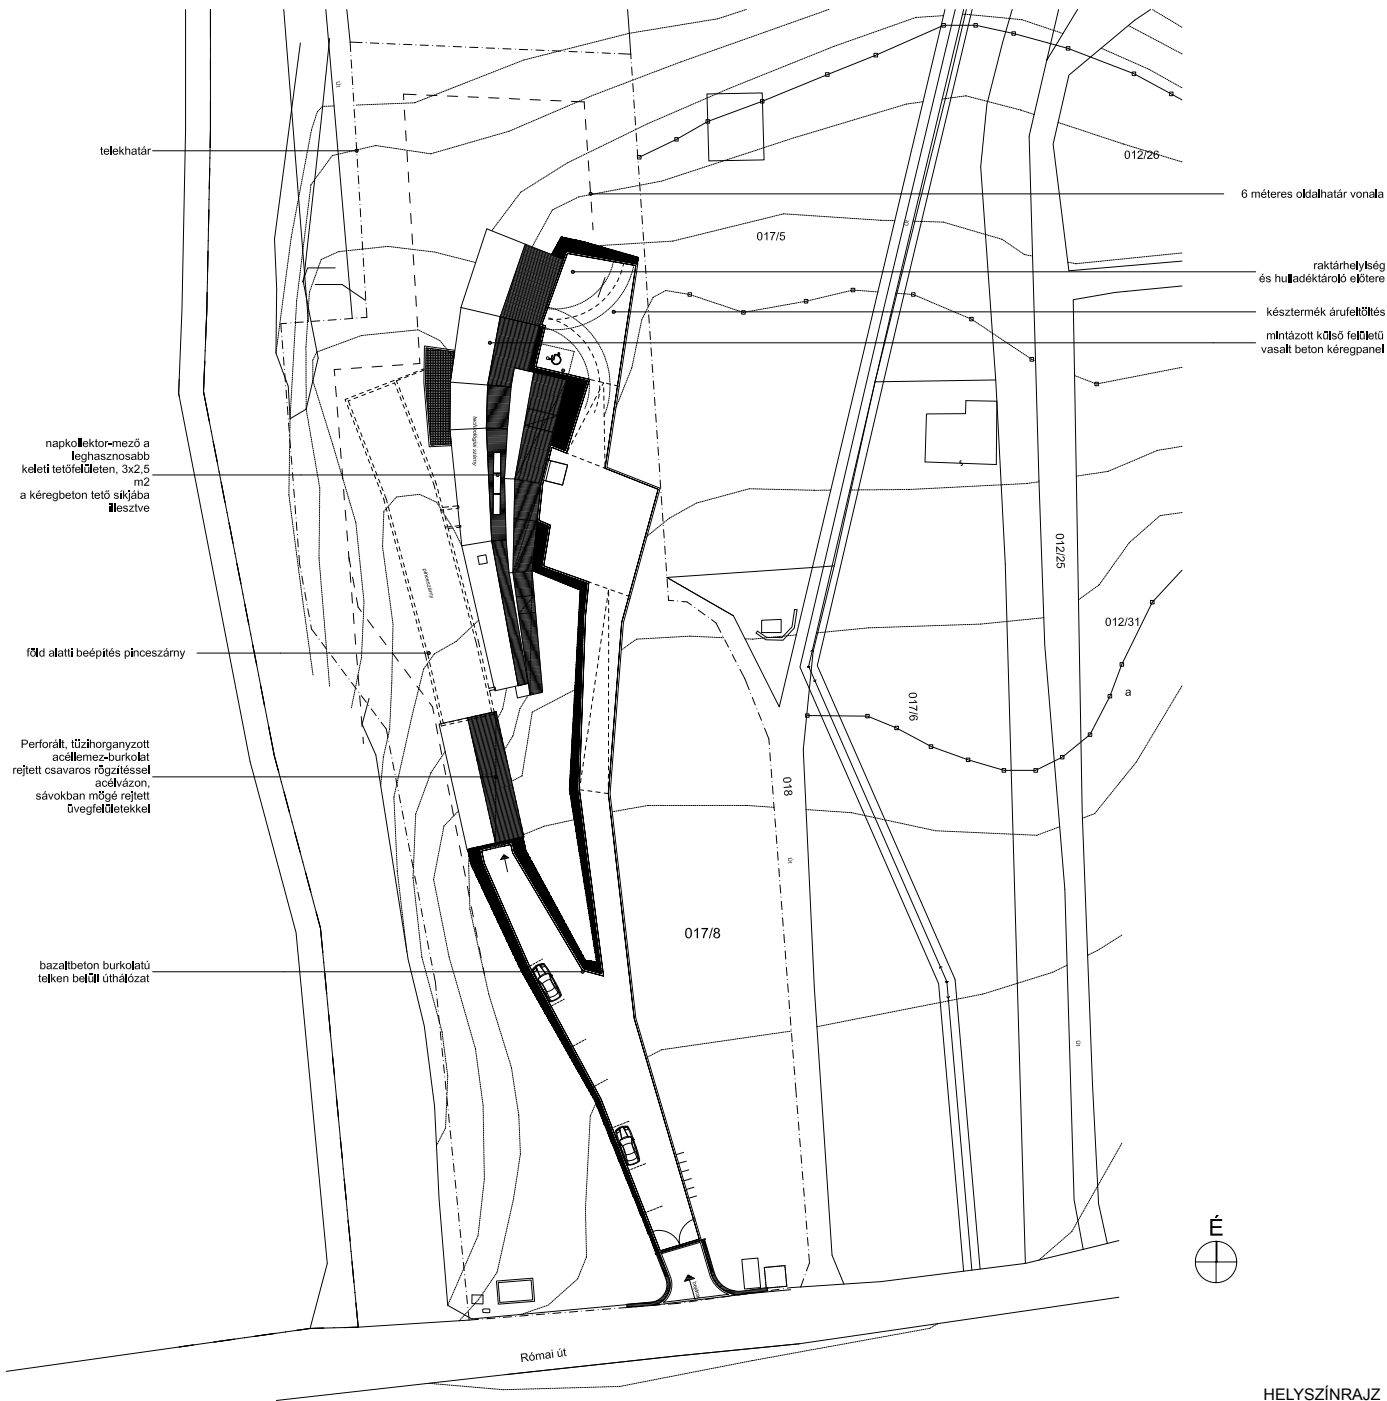

LAPOSA PINCÉSZET, FELDOLGOZÓÜZEM, BADACSONYTOMAJ  
K I S P É T E R É P Í T É S Z M Ű T E R M E K F T

HELYSZÍN

BADACSONYTOMAJ

RANOLDER-FÉLE PÜSPÓKI NYARALÓ

BORHOTEL

ADMINISZTRÁCIÓS ÉPÜLET

FELDOLGOZÓÜZEM

BADACSONYI TANÚHEGY

ZALAHALÁPI TANÚHEGY

KONCEPCIÓ

VADSZŐLŐVEL BEFUTTATOTT HOMLOKZAT

FELDOLGOZÓ FOGADÓTÉR

FELDOLGOZÓ KÖZLEKEDŐ

TÁJBALLESZTÉS

ÉPÍTÉSZETI TERVEK

-1. SZINT ALAPRAJZ

AZ ÉPÜLET SZŐLŐLUGASSAL VALÓ BEFUTTATÁSA

FOTÓK