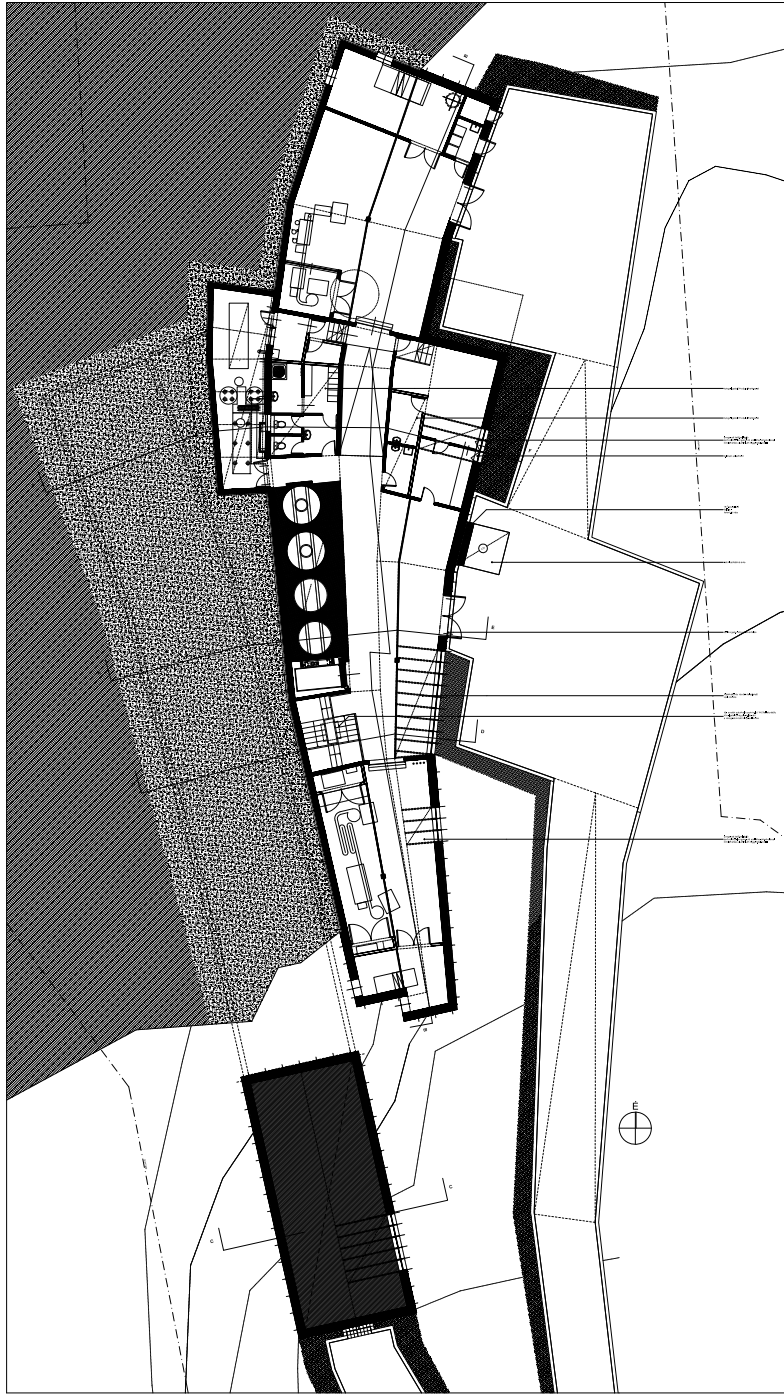

LAPOSA PINCÉSZET, FELDOLGOZÓÜZEM, BADACSONYTOMAJ  
K I S P É T E R É P Í T É S Z M Ű T E R M E K F T

HELYSZÍN

BADACSONYTOMAJ

RANOLDER-FÉLE PÜSPÓKI NYARALÓ

BORHOTEL

ADMINISZTRÁCIÓS ÉPÜLET

FELDOLGOZÓÜZEM

BADACSONYI TANÚHEGY

ZALAHALÁPI TANÚHEGY

KONCEPCIÓ

VADSZŐLŐVEL BEFUTTATOTT HOMLOKZAT

FELDOLGOZÓ FOGADÓTÉR

FELDOLGOZÓ KÖZLEKEDŐ

TÁJBALLESZTÉS

ÉPÍTÉSZETI TERVEK

-1. SZINT ALAPRAJZ

AZ ÉPÜLET SZŐLŐLUGASSAL VALÓ BEFUTTATÁSA

FOTÓK