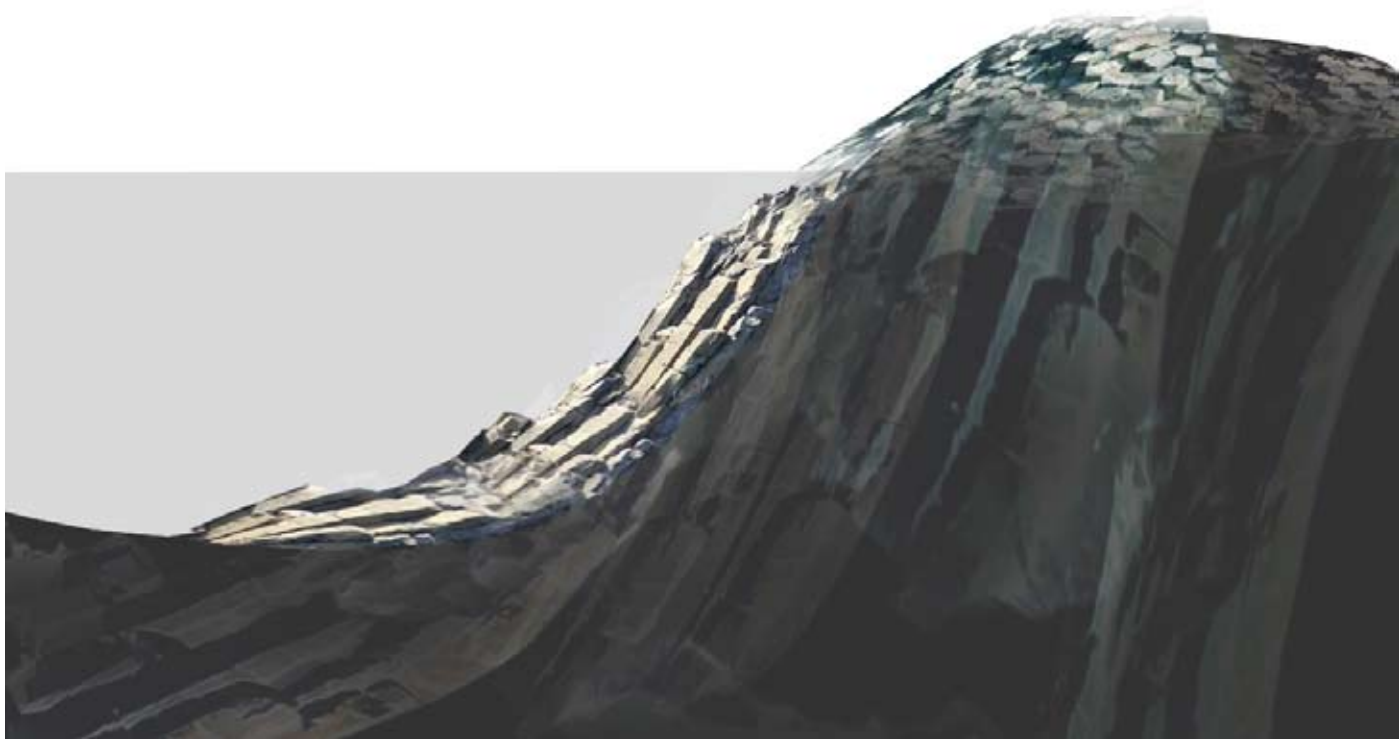

LAPOSA PINCÉSZET, FELDOLGOZÓÜZEM, BADACSONYTOMAJ  
K I S P É T E R É P Í T É S Z M Ű T E R M E K F T

HELYSZÍN

BADACSONYTOMAJ

RANOLDER-FÉLE PÜSPÓKI NYARALÓ

BORHOTEL

ADMINISZTRÁCIÓS ÉPÜLET

FELDOLGOZÓÜZEM

BADACSONYI TANÚHEGY

ZALAHALÁPI TANÚHEGY

KONCEPCIÓ

VADSZŐLŐVEL BEFUTTATOTT HOMLOKZAT

FELDOLGOZÓ FOGADÓTÉR

FELDOLGOZÓ KÖZLEKEDŐ

TÁJBALLESZTÉS

ÉPÍTÉSZETI TERVEK

-1. SZINT ALAPRAJZ

AZ ÉPÜLET SZŐLŐLUGASSAL VALÓ BEFUTTATÁSA

FOTÓK