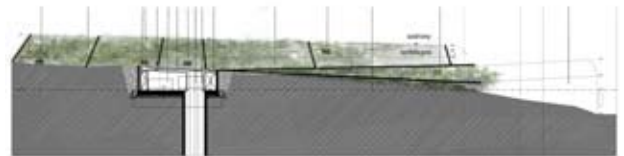

ZALAHALÁPI TANÚHEGY

KONCEPCIÓ

VADSZŐLŐVEL BEFUTTATOTT HOMLOKZAT

FELDOLGOZÓ FOGADÓTÉR

FELDOLGOZÓ KÖZLEKEDŐ

TÁJBALLESZTÉS

ÉPÍTÉSZETI TERVEK

-1. SZINT ALAPRAJZ

AZ ÉPÜLET SZŐLŐLUGASSAL VALÓ BEFUTTATÁSA

FOTÓK