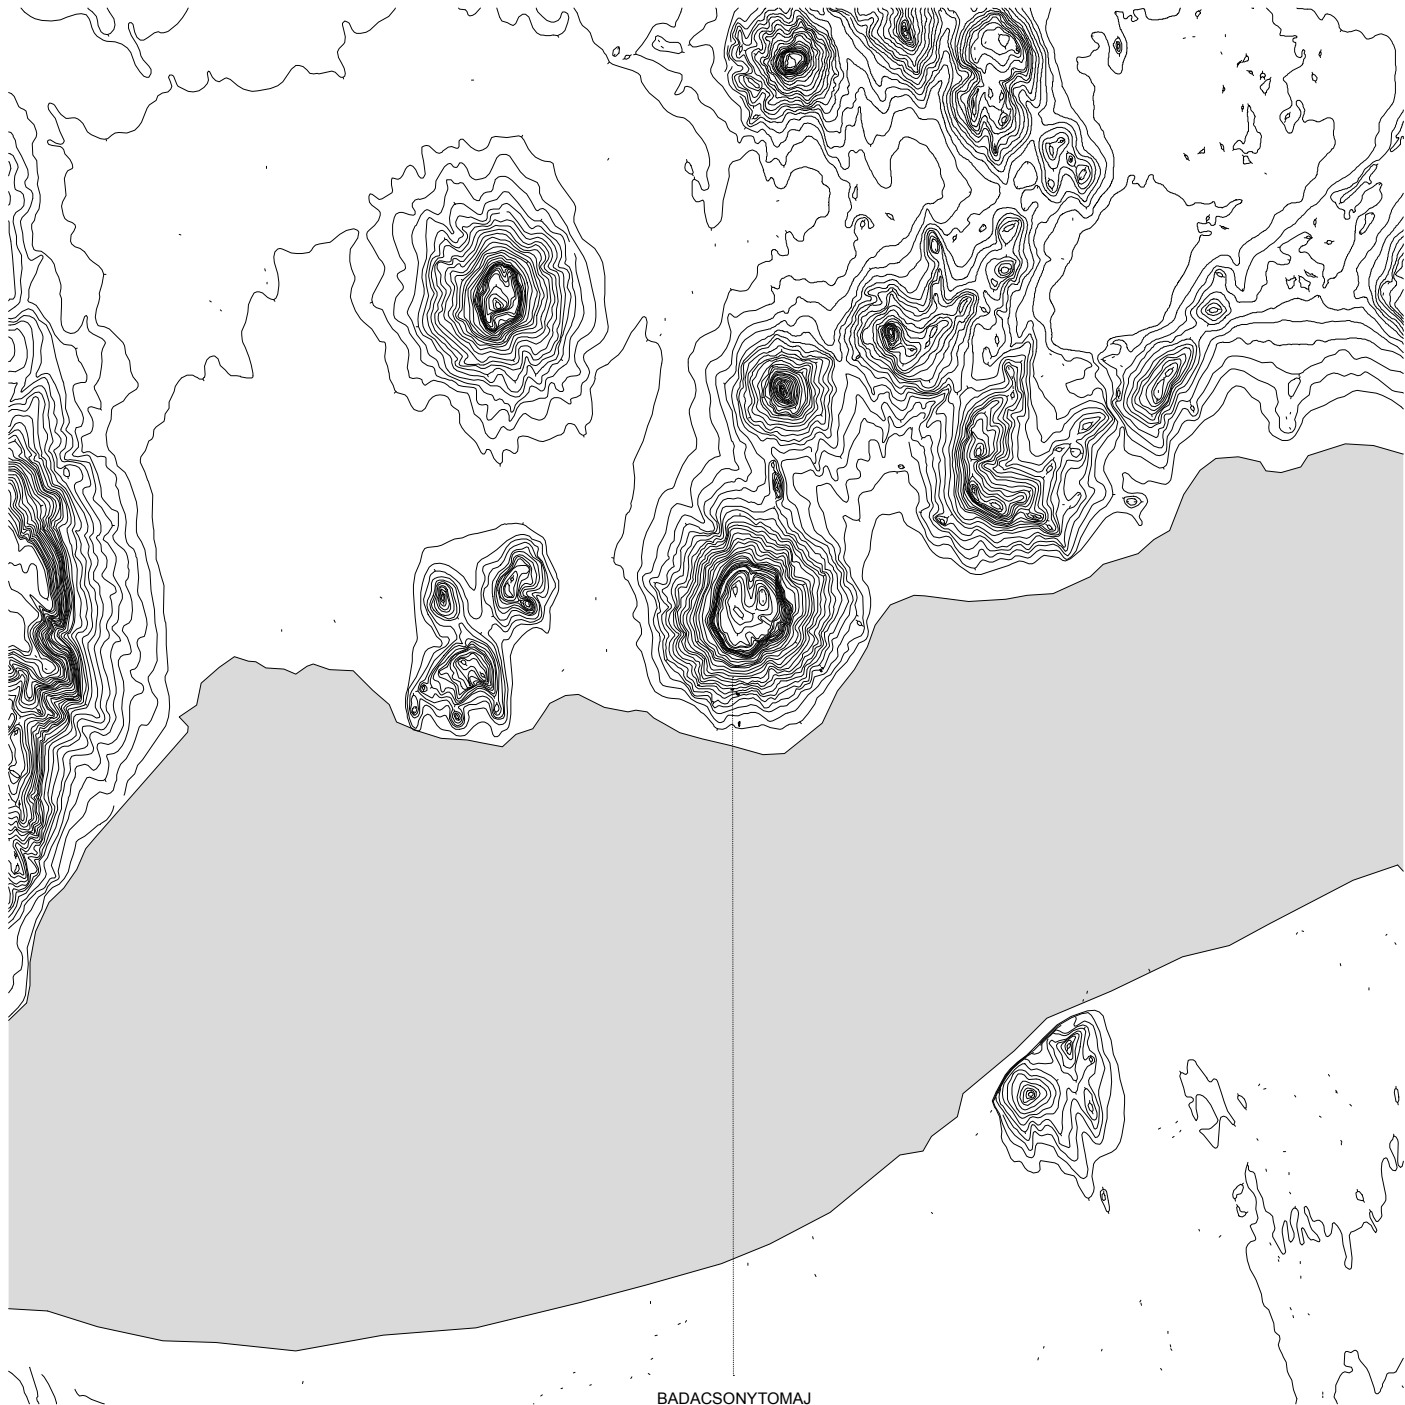

LAPOSA PINCÉSZET, FELDOLGOZÓÜZEM, BADACSONYTOMAJ  
K I S P É T E R É P Í T É S Z M Ű T E R M E K F T

HELYSZÍN

BADACSONYTOMAJ

RANOLDER-FÉLE PÜSPÓKI NYARALÓ

BORHOTEL

ADMINISZTRÁCIÓS ÉPÜLET

FELDOLGOZÓÜZEM

BADACSONYI TANÚHEGY

ZALAHALÁPI TANÚHEGY

KONCEPCIÓ

VADSZŐLŐVEL BEFUTTATOTT HOMLOKZAT

FELDOLGOZÓ FOGADÓTÉR

FELDOLGOZÓ KÖZLEKEDŐ

TÁJBALLESZTÉS

ÉPÍTÉSZETI TERVEK

-1. SZINT ALAPRAJZ