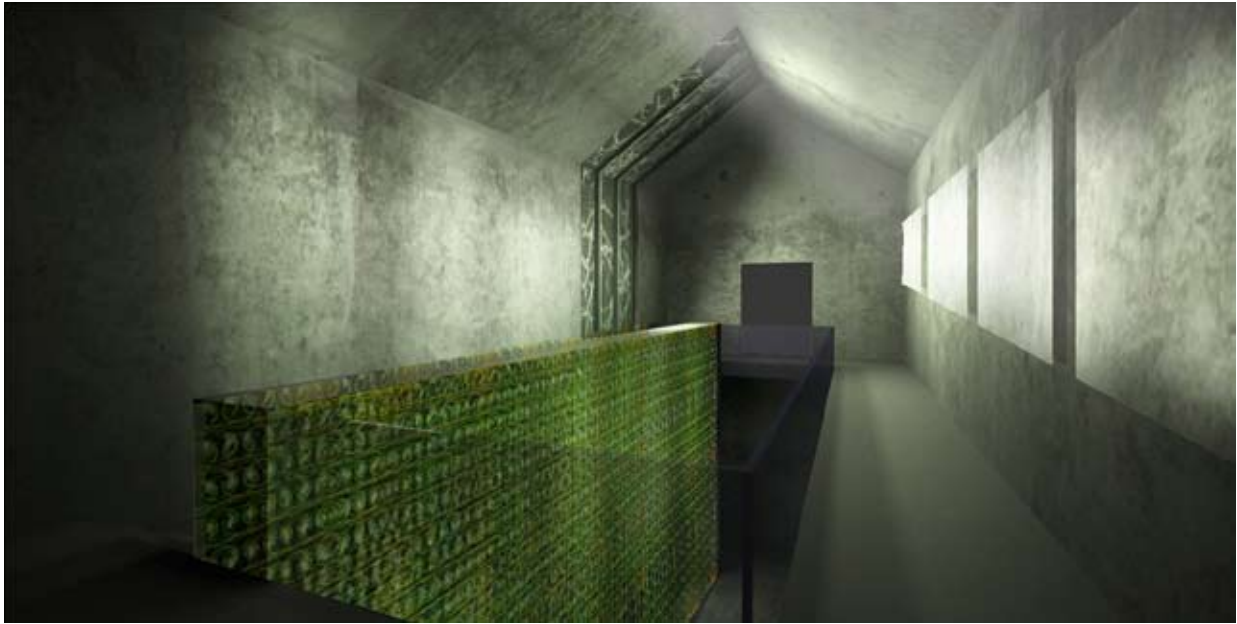

ZALAHALÁPI TANÚHEGY

KONCEPCIÓ

VADSZŐLŐVEL BEFUTTATOTT HOMLOKZAT

FELDOLGOZÓ FOGADÓTÉR

FELDOLGOZÓ KÖZLEKEDŐ

TÁJBALLESZTÉS

ÉPÍTÉSZETI TERVEK

-1. SZINT ALAPRAJZ

AZ ÉPÜLET SZŐLŐLUGASSAL VALÓ BEFUTTATÁSA

FOTÓK