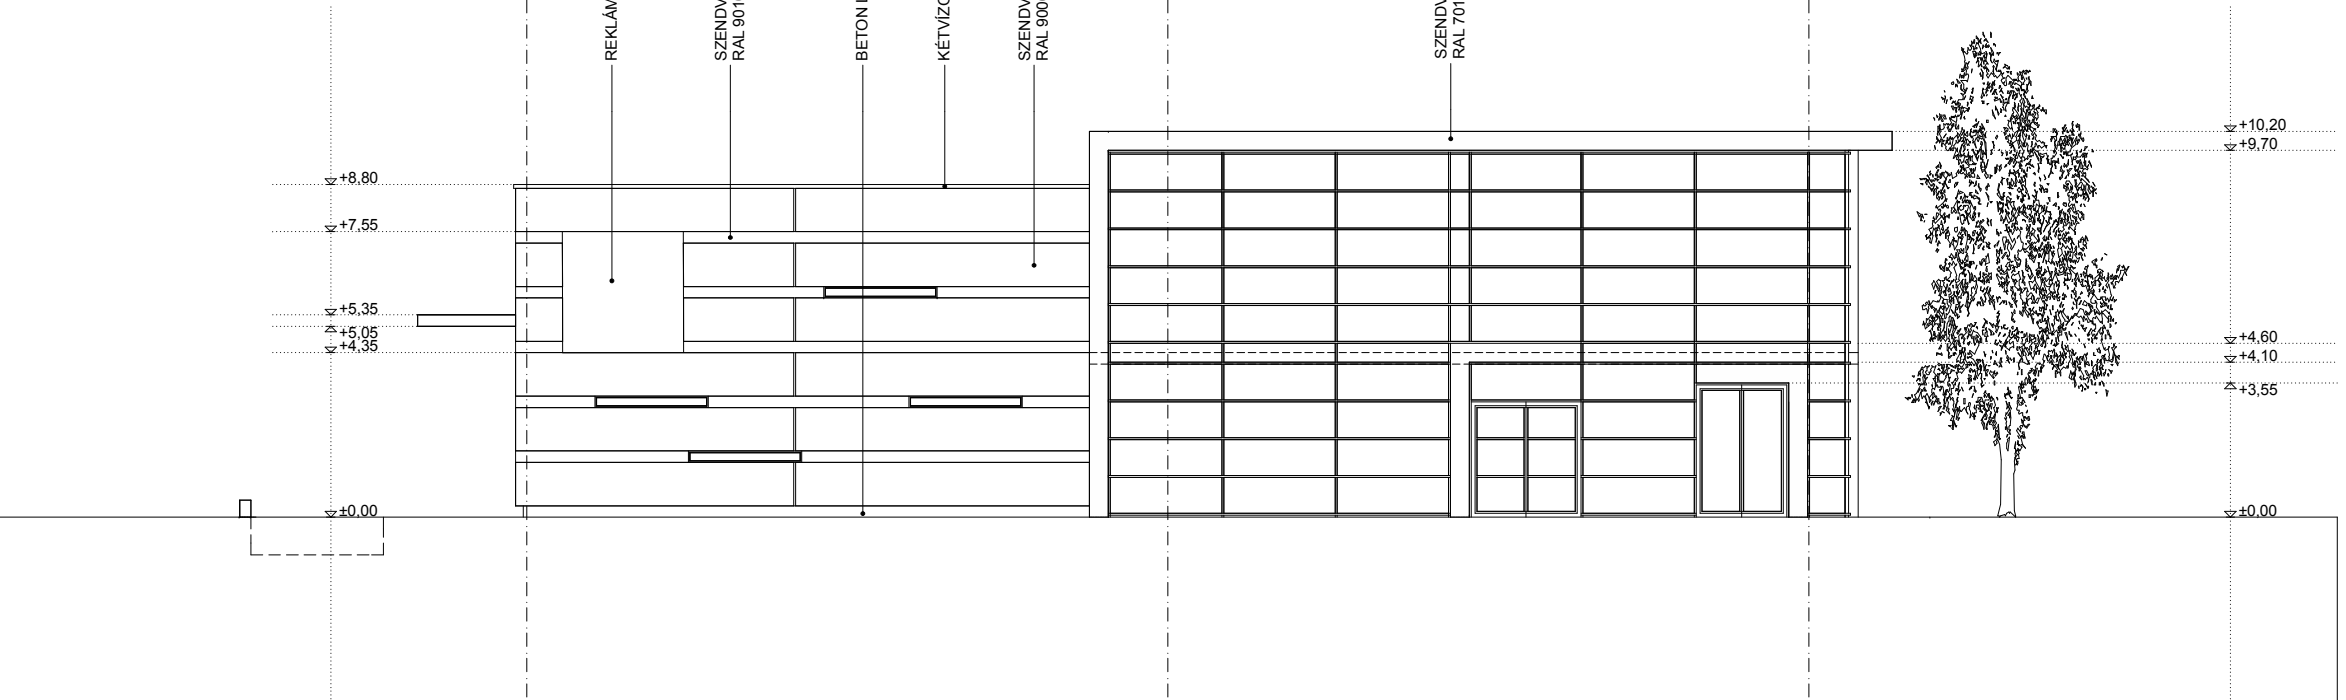

SZÜRKE PANEL
FEHÉR SÁVOKKAL
FEKETE BEJÁRATI DOBOZZAL

1.C

REKLÁM

SZENDVICSPANEL BURKOLAT
RAL 9010 FEHER

BETON LÁBAZATI SÁV

KÉTVEZOROS FALLEFEDÉS

SZENDVICSPANEL BURKOLAT
RAL 9006 SZÜRKE

1.B

SZENDVICSPANEL BURKOLAT
RAL 7016 FEKETE (BEJÁRATI DOBOZ)

1.A

1.C

1.B

1.A