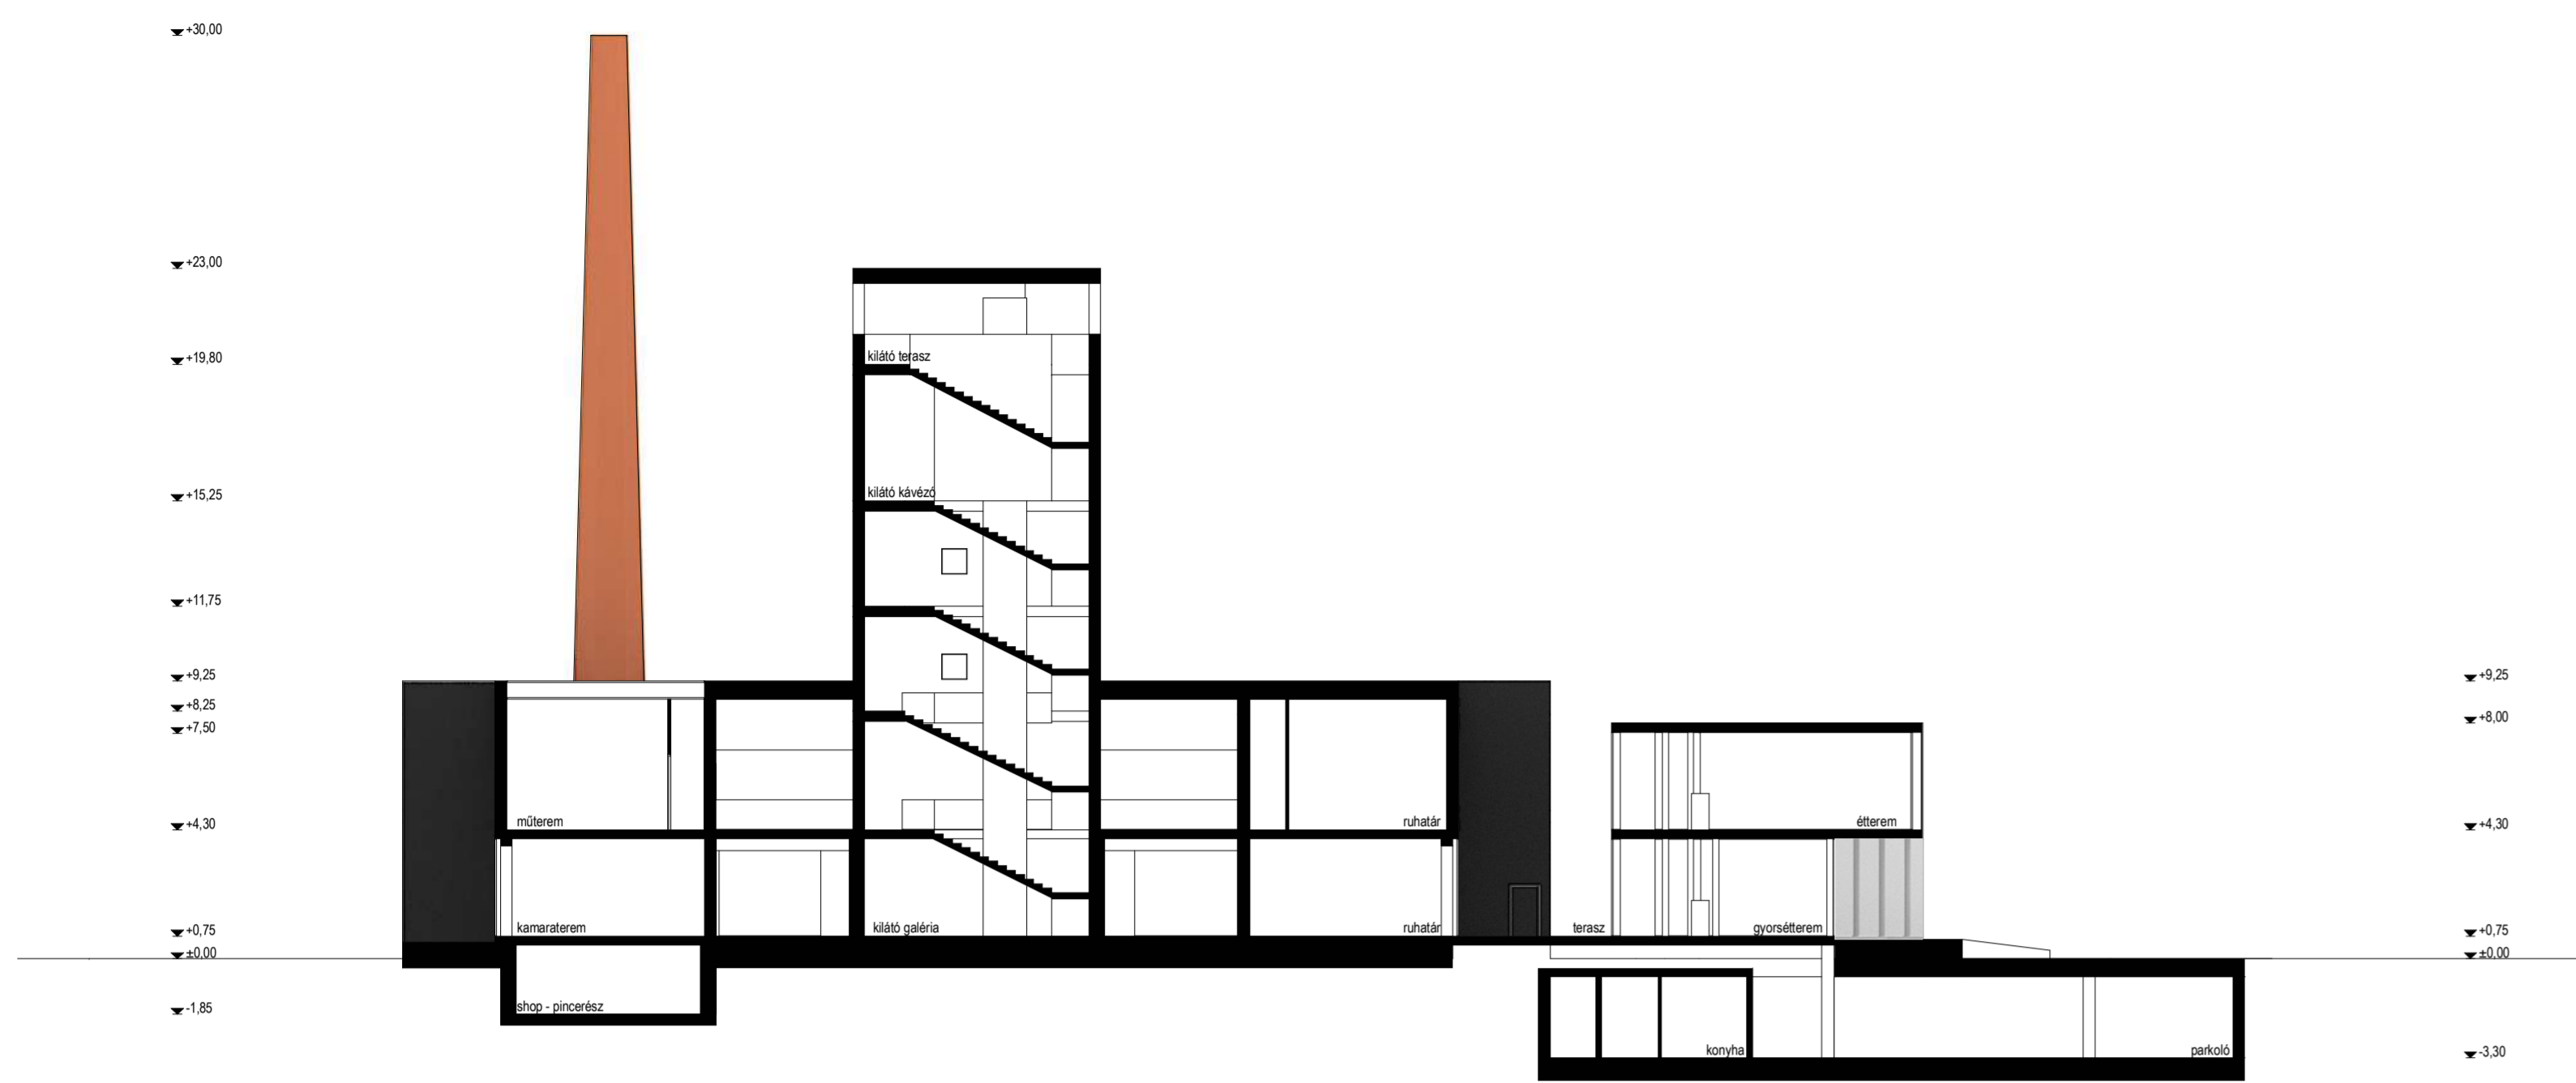

2. emeleti alaprajz m = 1 : 200

a bemutatóter az interaktív kiállítóterből nézve

D - D metszet m = 1 : 200

- 1 szinti alaprajz m = 1 : 200

- MŰVÉSZETI TEVÉKENYSÉG
- ISMERETTERJESZTŐ TEVÉKENYSÉG
- OKTATÁSI TEVÉKENYSÉG
- GASZTRONÓMIAI -, KERESKEDELMI TEVÉKENYSÉG ÉS KIEGÉSZÍTŐ FUNKCIÓK

A - A metszet m = 1 : 200

B - B metszet m = 1 : 200

emeleti galériatér

E - E metszet m = 1 : 200

kiállítóter

északi homlokzat m = 1 : 2 0 0

déli homlokzat m = 1 : 2 0 0

északnyugat felől a bejárat felé

- TÉGLABURKOLAT (TORONY ÉS KÉMÉNY)
- FÉNYES FEKETE VAKOLAT (VOLT KENYÉRGYÁR ÉPÜLETÉNEK HOMLOKZATBURKOLATA)
- HOMOKFŰVÖTT FELÜLETŰ U PROFILOS ÜVEGPALLÓ (ÚJ RÉSZ HOMLOKZATA EMELETEKEN)
- VÍZTISZTA HŐSZIGETELŐ ÜVEG (FÖLDSZINTI ÜVEGFAL ILL. EMELETI NYÍLÁSZÁRÓK)

keleti homlokzat m = 1 : 2 0 0

keleti bejárat

előcsarnok a nyugati bejáratnál

földszinti bemutatótér

a kert felől

nyugati bejárat

északkelet felől a bejárat felé