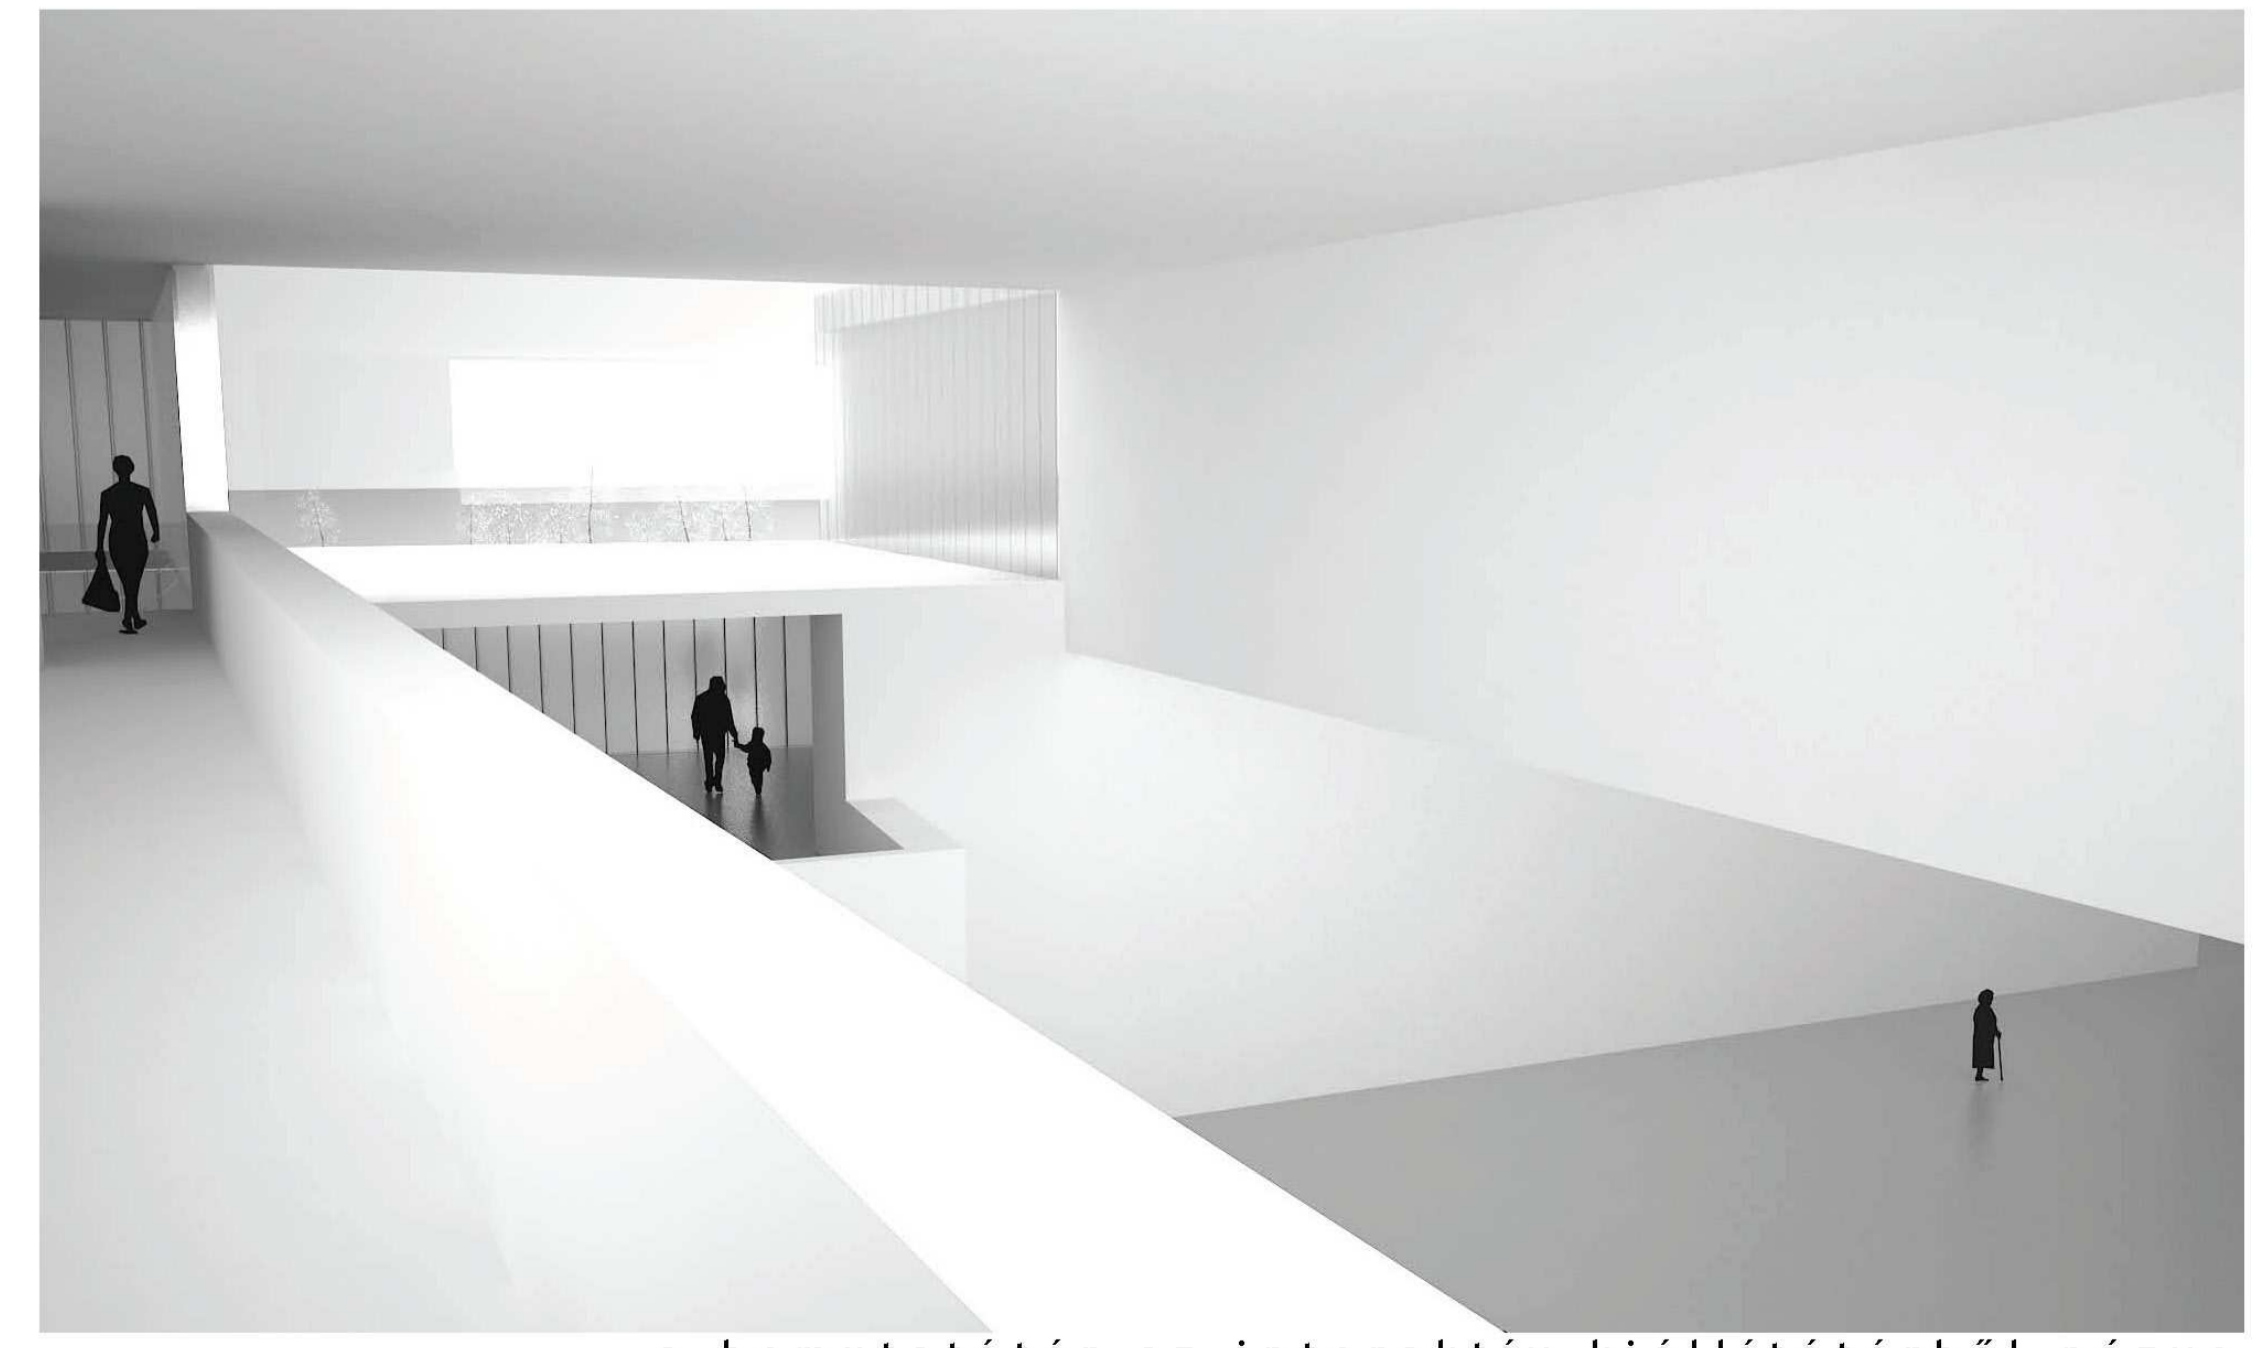

földszinti előcsarnok

1. emeleti alaprajz m = 1 : 200

C - C metszet m = 1 : 200

1. emeleti bemutatótér

- MŰVÉSZETI TEVÉKENYSÉG
- ISMERETTERJESZTŐ TEVÉKENYSÉG
- OKTATÁSI TEVÉKENYSÉG
- GASZTRONÓMAI -, KERESKEDELM TEVÉKENYSÉG ÉS KIEGÉSZÍTŐ FUNKCIÓK

2. emeleti alaprajz m = 1 : 200

a bemutatóter az interaktív kiállítóterből nézve

D - D metszet m = 1 : 200

- 1 szinti alaprajz m = 1 : 200

- MŰVÉSZETI TEVÉKENYSÉG
- ISMERETTERJESZTŐ TEVÉKENYSÉG
- OKTATÁSI TEVÉKENYSÉG
- GASZTRONÓMIAI -, KERESKEDELMI TEVÉKENYSÉG ÉS KIEGÉSZÍTŐ FUNKCIÓK

- TÉGLABURKOLAT (TORONY ÉS KÉMÉNY)
- FÉNYES FEKETE VAKOLAT (VOLT KENYÉRGYÁR ÉPÜLETÉNEK HOMLOKZATBURKOLATA)
- HOMOKFŰVÖTT FELÜLETŰ U PROFILOS ÜVEGPALLÓ (ÚJ RÉSZ HOMLOKZATA EMELETEKEN)
- VÍZTISZTA HŐSZIGETELŐ ÜVEG (FÖLDSZINTI ÜVEGFAL ILL. EMELETI NYÍLÁSZÁRÓK)