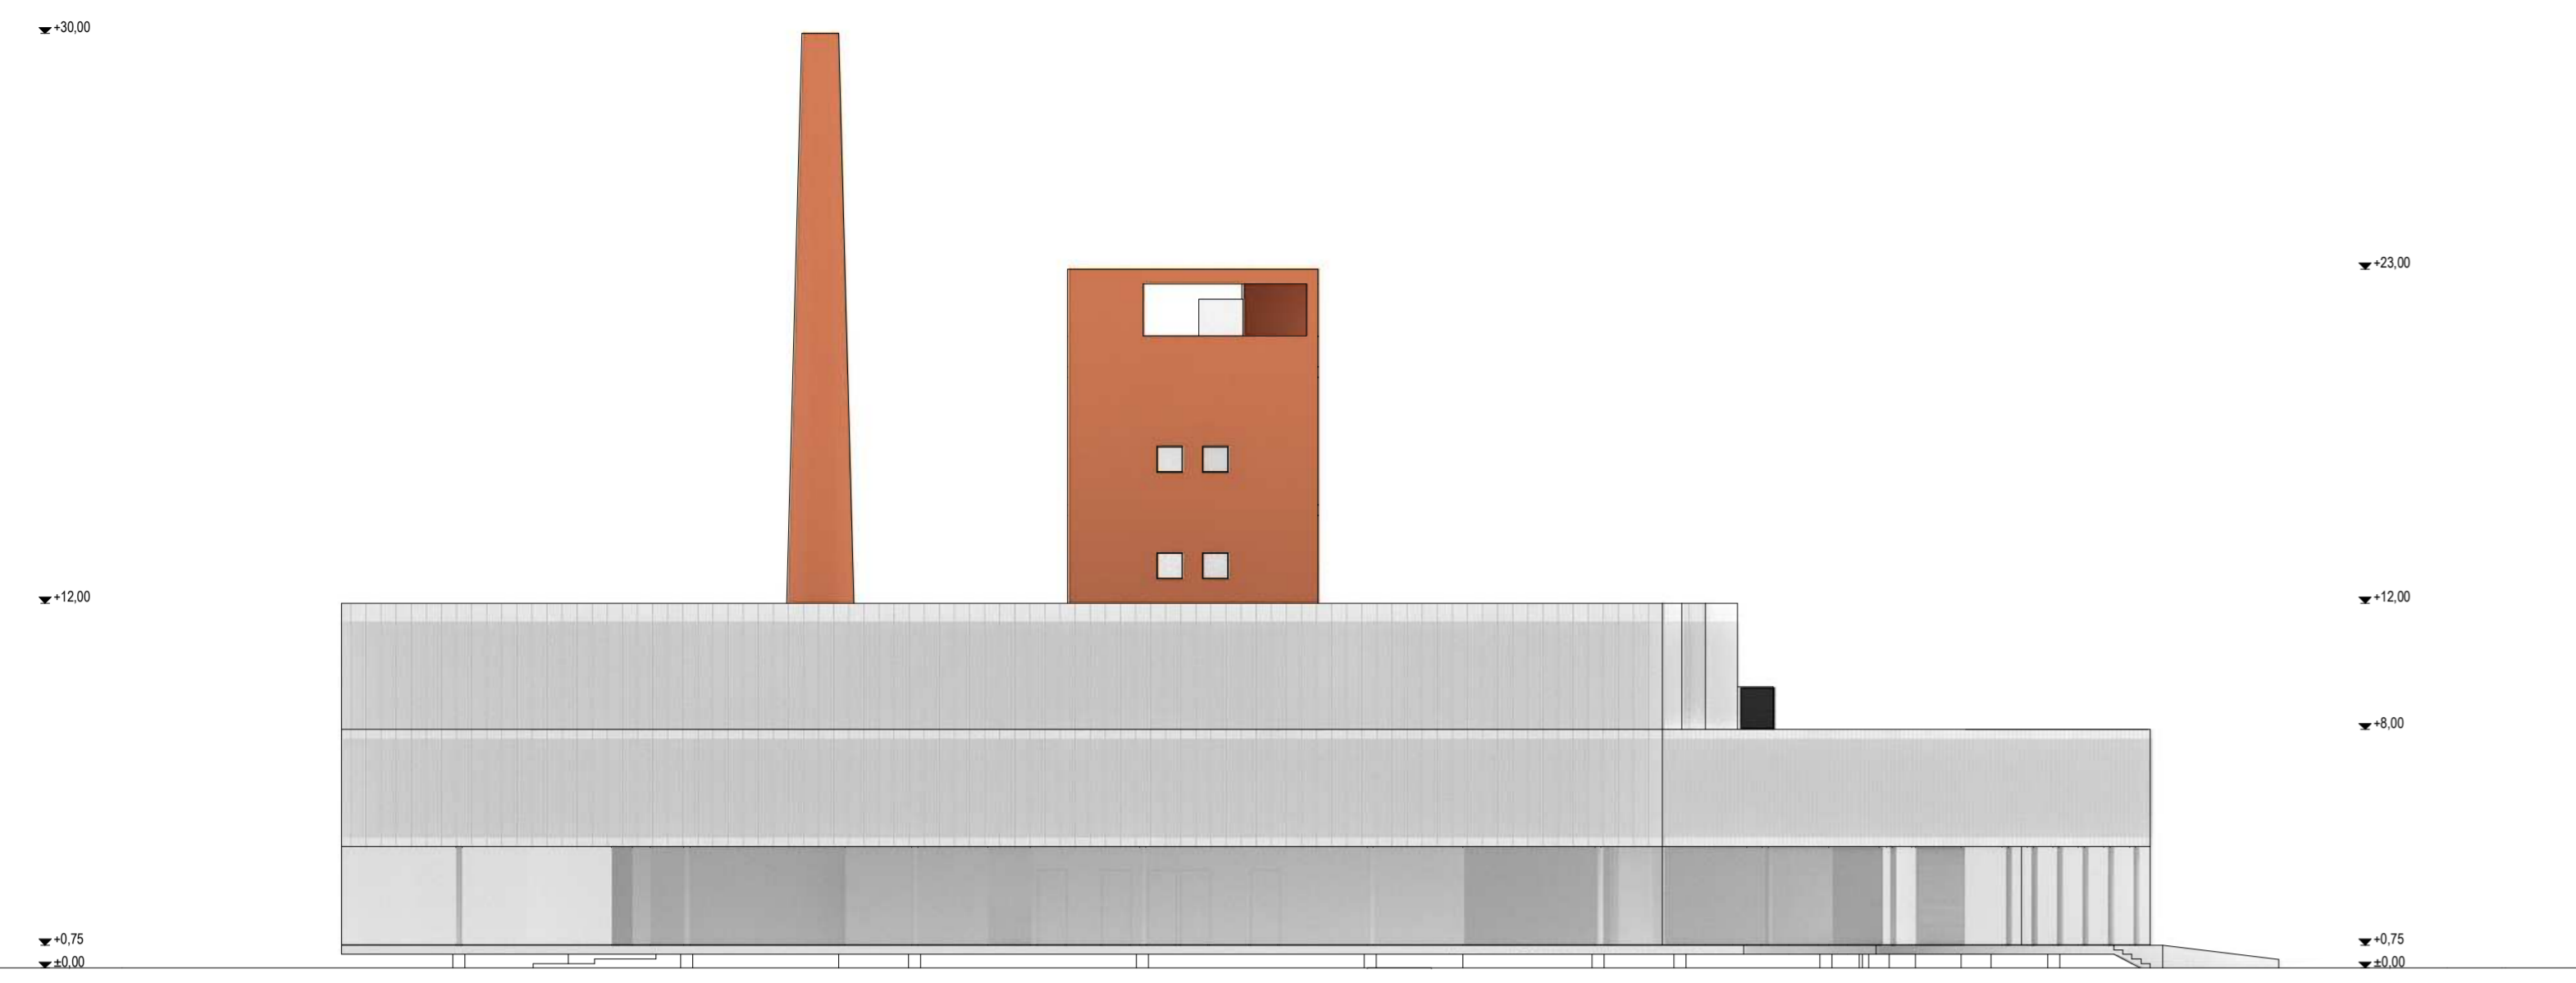

2. emeleti alaprajz m = 1 : 200

a bemutatóter az interaktív kiállítóterből nézve

D - D metszet m = 1 : 200

- 1 szinti alaprajz m = 1 : 200

- MŰVÉSZETI TEVÉKENYSÉG
- ISMERETTERJESZTŐ TEVÉKENYSÉG
- OKTATÁSI TEVÉKENYSÉG
- GASZTRONÓMIAI -, KERESKEDELMI TEVÉKENYSÉG ÉS KIEGÉSZÍTŐ FUNKCIÓK

A - A metszet m = 1 : 200

B - B metszet m = 1 : 200

emeleti galériatér

E - E metszet m = 1 : 200

kiállítóter

északi homlokzat m = 1 : 2 0 0

déli homlokzat m = 1 : 2 0 0

északnyugat felől a bejárat felé

- TÉGLABURKOLAT (TORONY ÉS KÉMÉNY)
- FÉNYES FEKETE VAKOLAT (VOLT KENYÉRGYÁR ÉPÜLETÉNEK HOMLOKZATBURKOLATA)
- HOMOKFŰVÖTT FELÜLETŰ U PROFILOS ÜVEGPALLÓ (ÚJ RÉSZ HOMLOKZATA EMELETEKEN)
- VÍZTISZTA HŐSZIGETELŐ ÜVEG (FÖLDSZINTI ÜVEGFAL ILL. EMELETI NYÍLÁSZÁRÓK)

keleti homlokzat m = 1 : 2 0 0

keleti bejárat

előcsarnok a nyugati bejáratnál

földszinti bemutatótér

a kert felől

nyugati bejárat

északkelet felől a bejárat felé