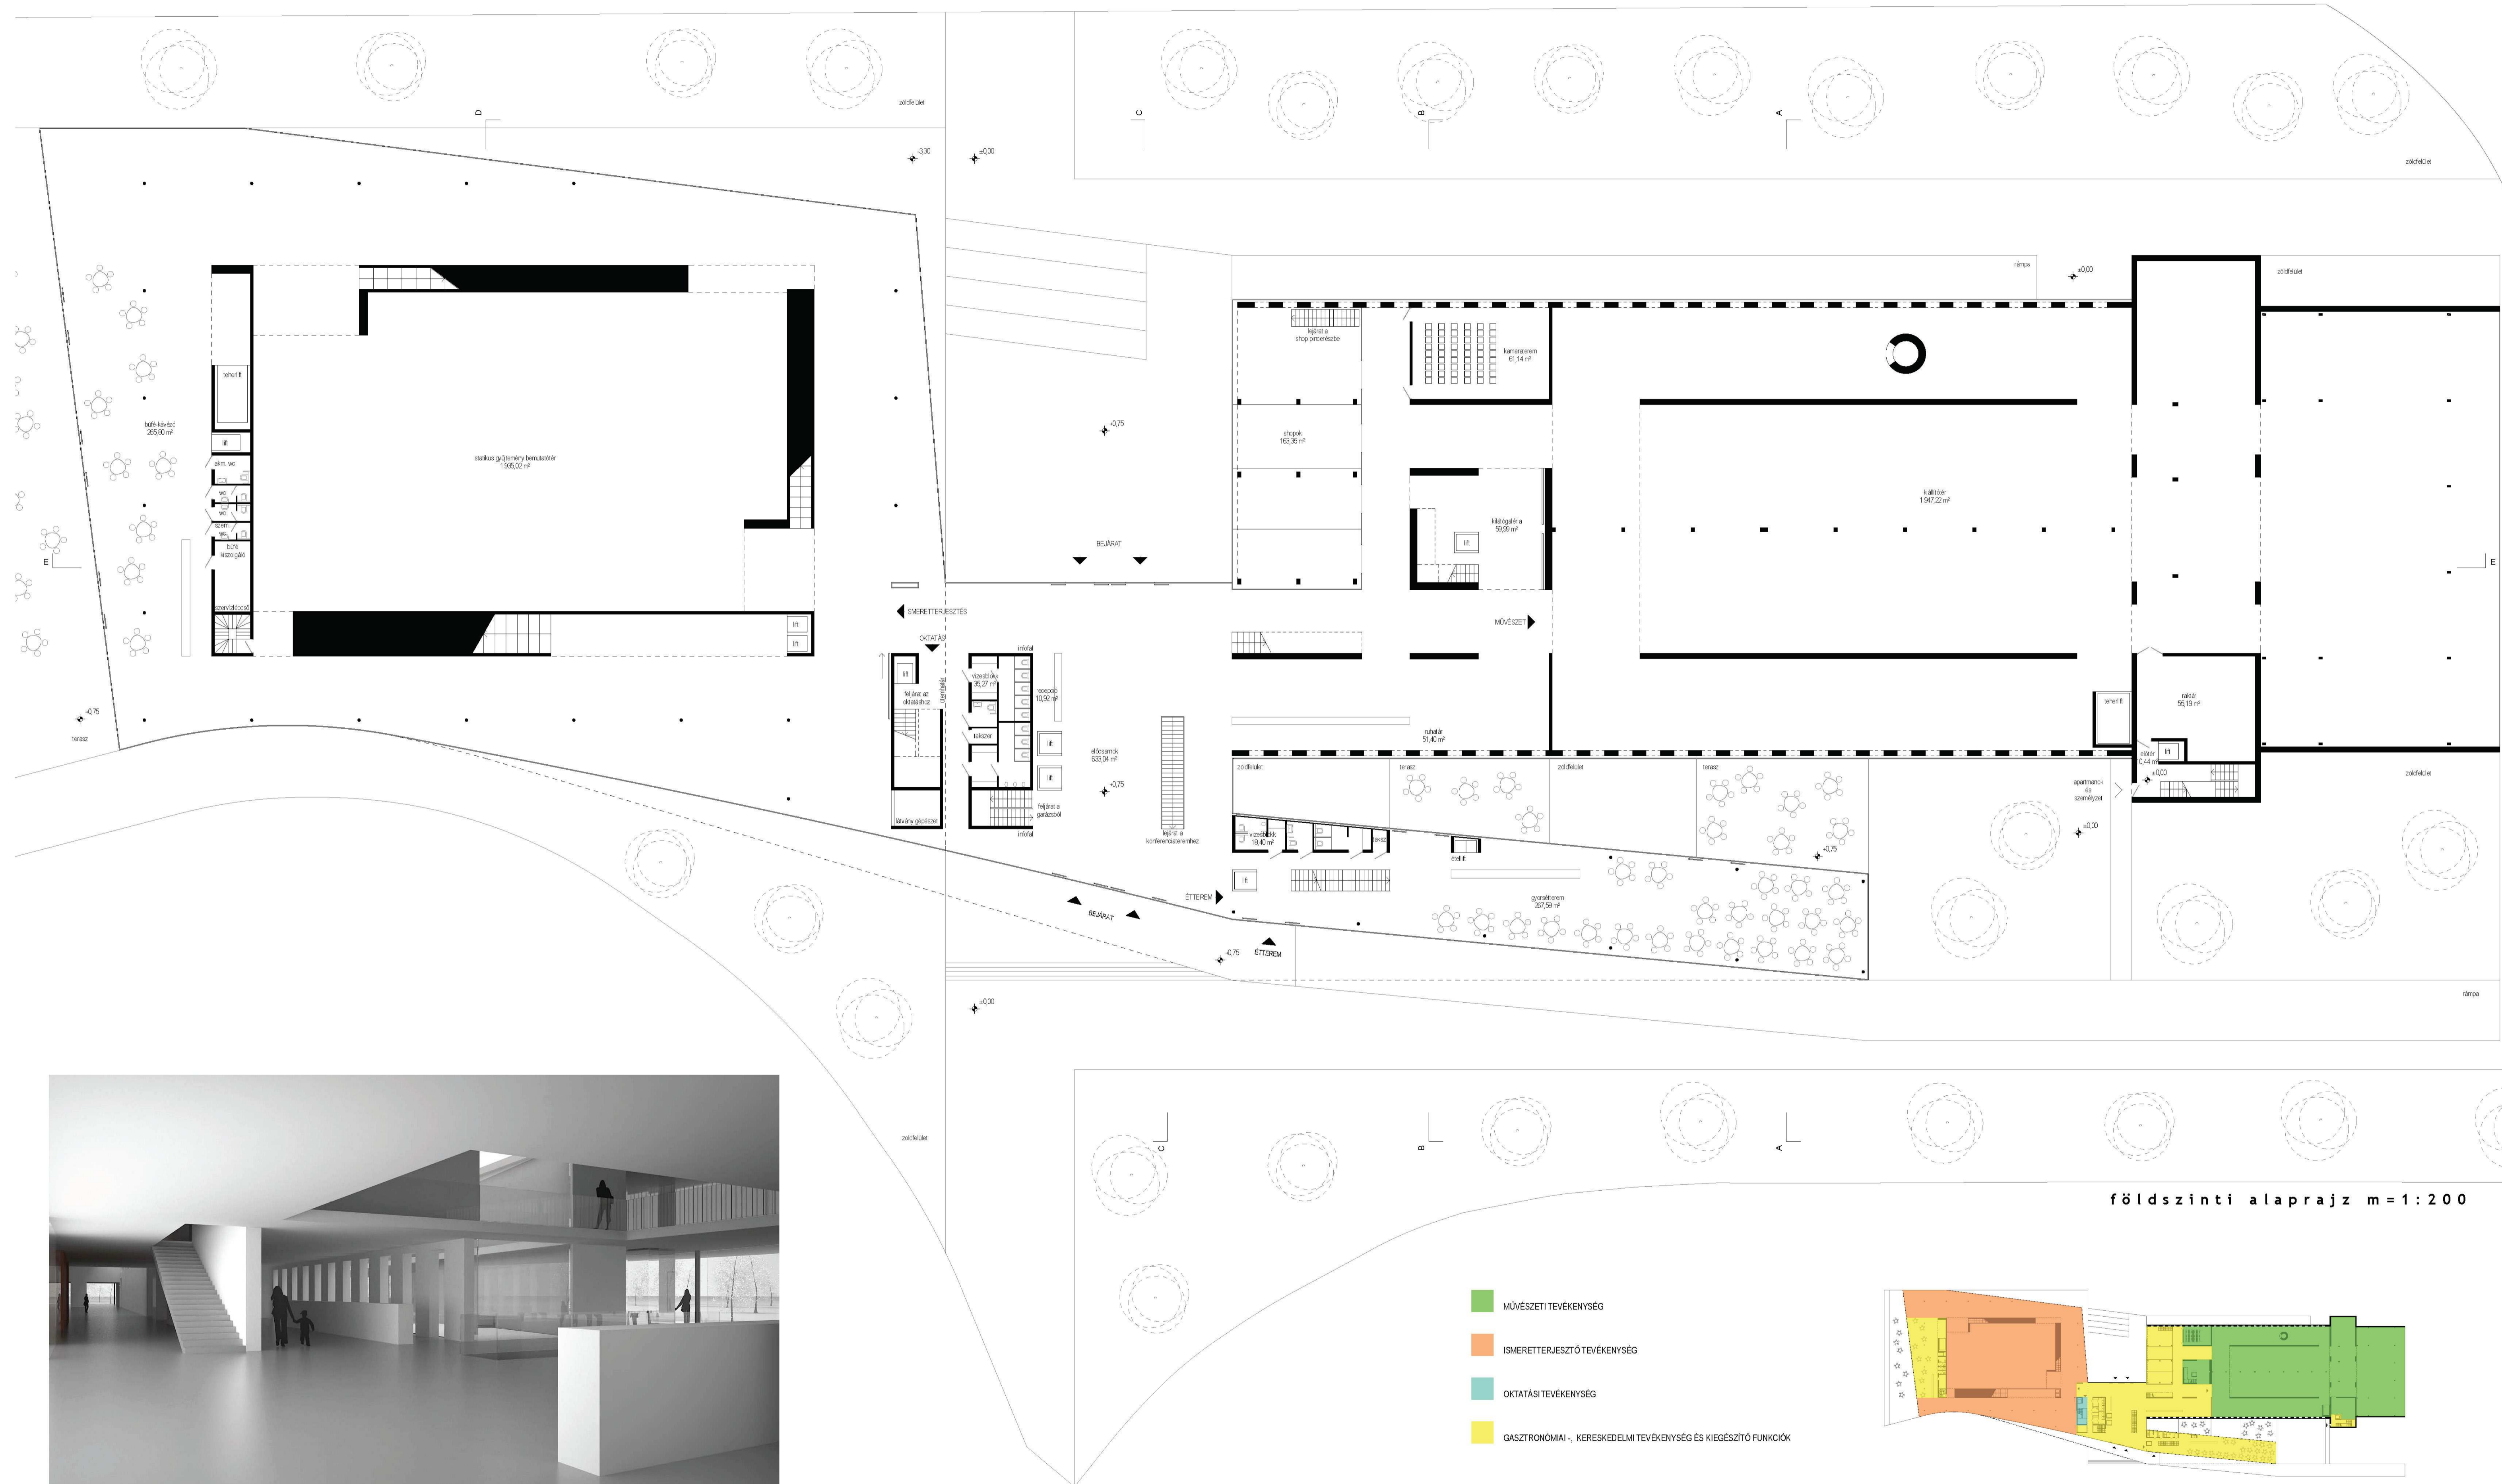

madártávlati kép északkelet felől

madártávlati kép délkelet felől

földszinti alaprajz m=1:200

- MŰVÉSZETI TEVÉKENYSÉG
- ISMERETTERJESZTŐ TEVÉKENYSÉG
- OKTATÁSI TEVÉKENYSÉG
- GASZTRONÓMIAI -, KERESKEDELMI TEVÉKENYSÉG ÉS KIEGÉSZÍTŐ FUNKCIÓK

földszinti előcsarnok

1. emeleti alaprajz m = 1 : 200

C - C metszet m = 1 : 200

1. emeleti bemutatótér

- MŰVÉSZETI TEVÉKENYSÉG
- ISMERETTERJESZTŐ TEVÉKENYSÉG
- OKTATÁSI TEVÉKENYSÉG
- GASZTRONÓMAI -, KERESKEDELM TEVÉKENYSÉG ÉS KIEGÉSZÍTŐ FUNKCIÓK

2. emeleti alaprajz m = 1 : 200

a bemutatóter az interaktív kiállítóterből nézve

D - D metszet m = 1 : 200

- 1 szinti alaprajz m = 1 : 200

- MŰVÉSZETI TEVÉKENYSÉG
- ISMERETTERJESZTŐ TEVÉKENYSÉG
- OKTATÁSI TEVÉKENYSÉG
- GASZTRONÓMIAI -, KERESKEDELMI TEVÉKENYSÉG ÉS KIEGÉSZÍTŐ FUNKCIÓK

- TÉGLABURKOLAT (TORONY ÉS KÉMÉNY)
- FÉNYES FEKETE VAKOLAT (VOLT KENYÉRGYÁR ÉPÜLETÉNEK HOMLOKZATBURKOLATA)
- HOMOKFŰVÖTT FELÜLETŰ U PROFILOS ÜVEGPALLÓ (ÚJ RÉSZ HOMLOKZATA EMELETEKEN)
- VÍZTISZTA HŐSZIGETELŐ ÜVEG (FÖLDSZINTI ÜVEGFAL ILL. EMELETI NYÍLÁSZÁRÓK)