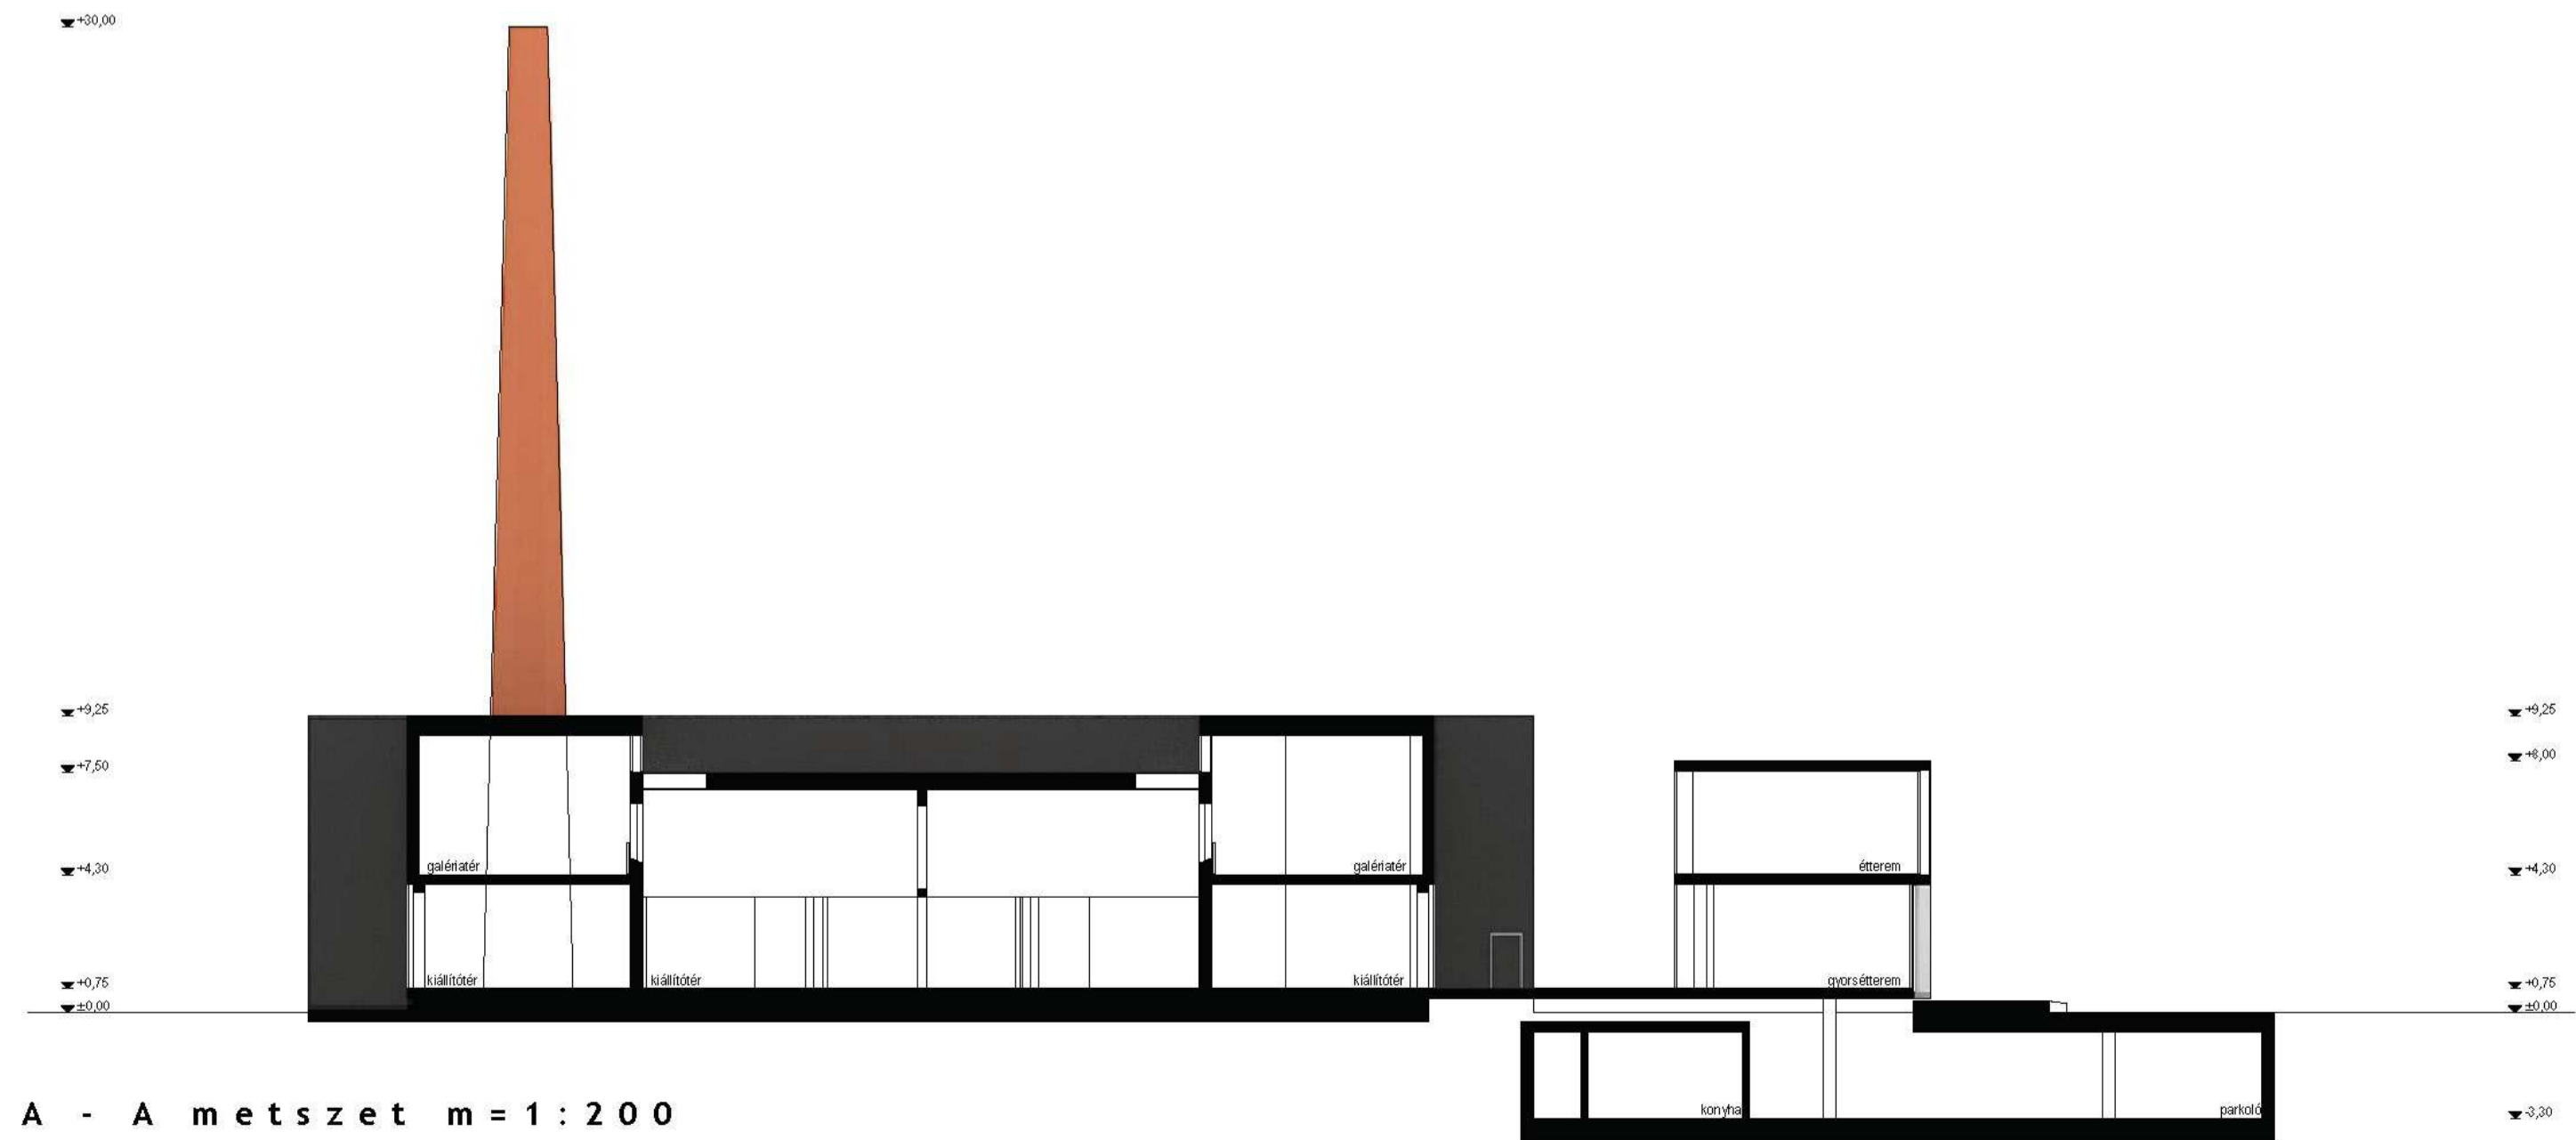

földszinti előcsarnok

1. emeleti alaprajz m = 1 : 200

C - C metszet m = 1 : 200

1. emeleti bemutatótér

- MŰVÉSZETI TEVÉKENYSÉG
- ISMERETTERJESZTŐ TEVÉKENYSÉG
- OKTATÁSI TEVÉKENYSÉG
- GASZTRONÓMAI -, KERESKEDELM TEVÉKENYSÉG ÉS KIEGÉSZÍTŐ FUNKCIÓK

2. emeleti alaprajz m = 1 : 200

a bemutatóter az interaktív kiállítóterből nézve

D - D metszet m = 1 : 200

- 1 szinti alaprajz m = 1 : 200

- MŰVÉSZETI TEVÉKENYSÉG
- ISMERETTERJESZTŐ TEVÉKENYSÉG
- OKTATÁSI TEVÉKENYSÉG
- GASZTRONÓMIAI -, KERESKEDELMI TEVÉKENYSÉG ÉS KIEGÉSZÍTŐ FUNKCIÓK

A - A metszet m = 1 : 200

B - B metszet m = 1 : 200

emeleti galériatér

E - E metszet m = 1 : 200

kiállítóter

északi homlokzat m = 1 : 2 0 0

déli homlokzat m = 1 : 2 0 0

északnyugat felől a bejárat felé

- TÉGLABURKOLAT (TORONY ÉS KÉMÉNY)
- FÉNYES FEKETE VAKOLAT (VOLT KENYÉRGYÁR ÉPÜLETÉNEK HOMLOKZATBURKOLATA)
- HOMOKFŰVÖTT FELÜLETŰ U PROFILOS ÜVEGPALLÓ (ÚJ RÉSZ HOMLOKZATA EMELETEKEN)
- VÍZTISZTA HŐSZIGETELŐ ÜVEG (FÖLDSZINTI ÜVEGFAL ILL. EMELETI NYÍLÁSZÁRÓK)