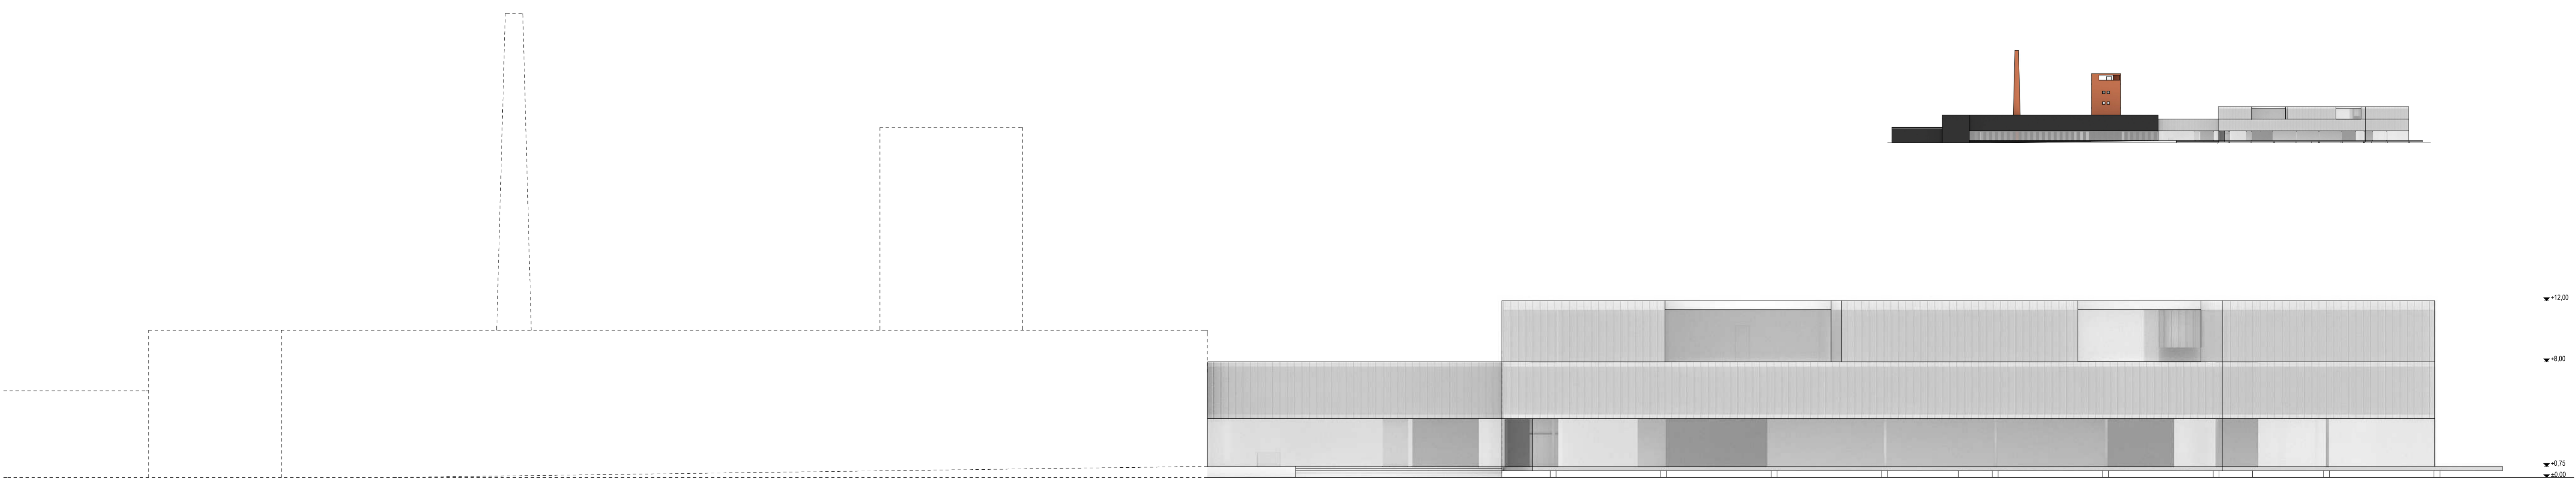

madártávlati kép északkelet felől

madártávlati kép délkelet felől

földszinti alaprajz m=1:200

- MŰVÉSZETI TEVÉKENYSÉG
- ISMERETTERJESZTŐ TEVÉKENYSÉG
- OKTATÁSI TEVÉKENYSÉG
- GASZTRONÓMIAI -, KERESKEDELMI TEVÉKENYSÉG ÉS KIEGÉSZÍTŐ FUNKCIÓK

2. emeleti alaprajz m = 1 : 200

a bemutatóter az interaktív kiállítóterből nézve

D - D metszet m = 1 : 200

- 1 szinti alaprajz m = 1 : 200

- MŰVÉSZETI TEVÉKENYSÉG
- ISMERETTERJESZTŐ TEVÉKENYSÉG
- OKTATÁSI TEVÉKENYSÉG
- GASZTRONÓMIAI -, KERESKEDELMI TEVÉKENYSÉG ÉS KIEGÉSZÍTŐ FUNKCIÓK

A - A metszet m = 1 : 200

B - B metszet m = 1 : 200

emeleti galériatér

E - E metszet m = 1 : 200

kiállítóter

északi homlokzat m = 1 : 2 0 0

déli homlokzat m = 1 : 2 0 0

északnyugat felől a bejárat felé

- TÉGLABURKOLAT (TORONY ÉS KÉMÉNY)
- FÉNYES FEKETE VAKOLAT (VOLT KENYÉRGYÁR ÉPÜLETÉNEK HOMLOKZATBURKOLATA)
- HOMOKFŰVÖTT FELÜLETŰ U PROFILOS ÜVEGPALLÓ (ÚJ RÉSZ HOMLOKZATA EMELETEKEN)
- VÍZTISZTA HŐSZIGETELŐ ÜVEG (FÖLDSZINTI ÜVEGFAL ILL. EMELETI NYÍLÁSZÁRÓK)