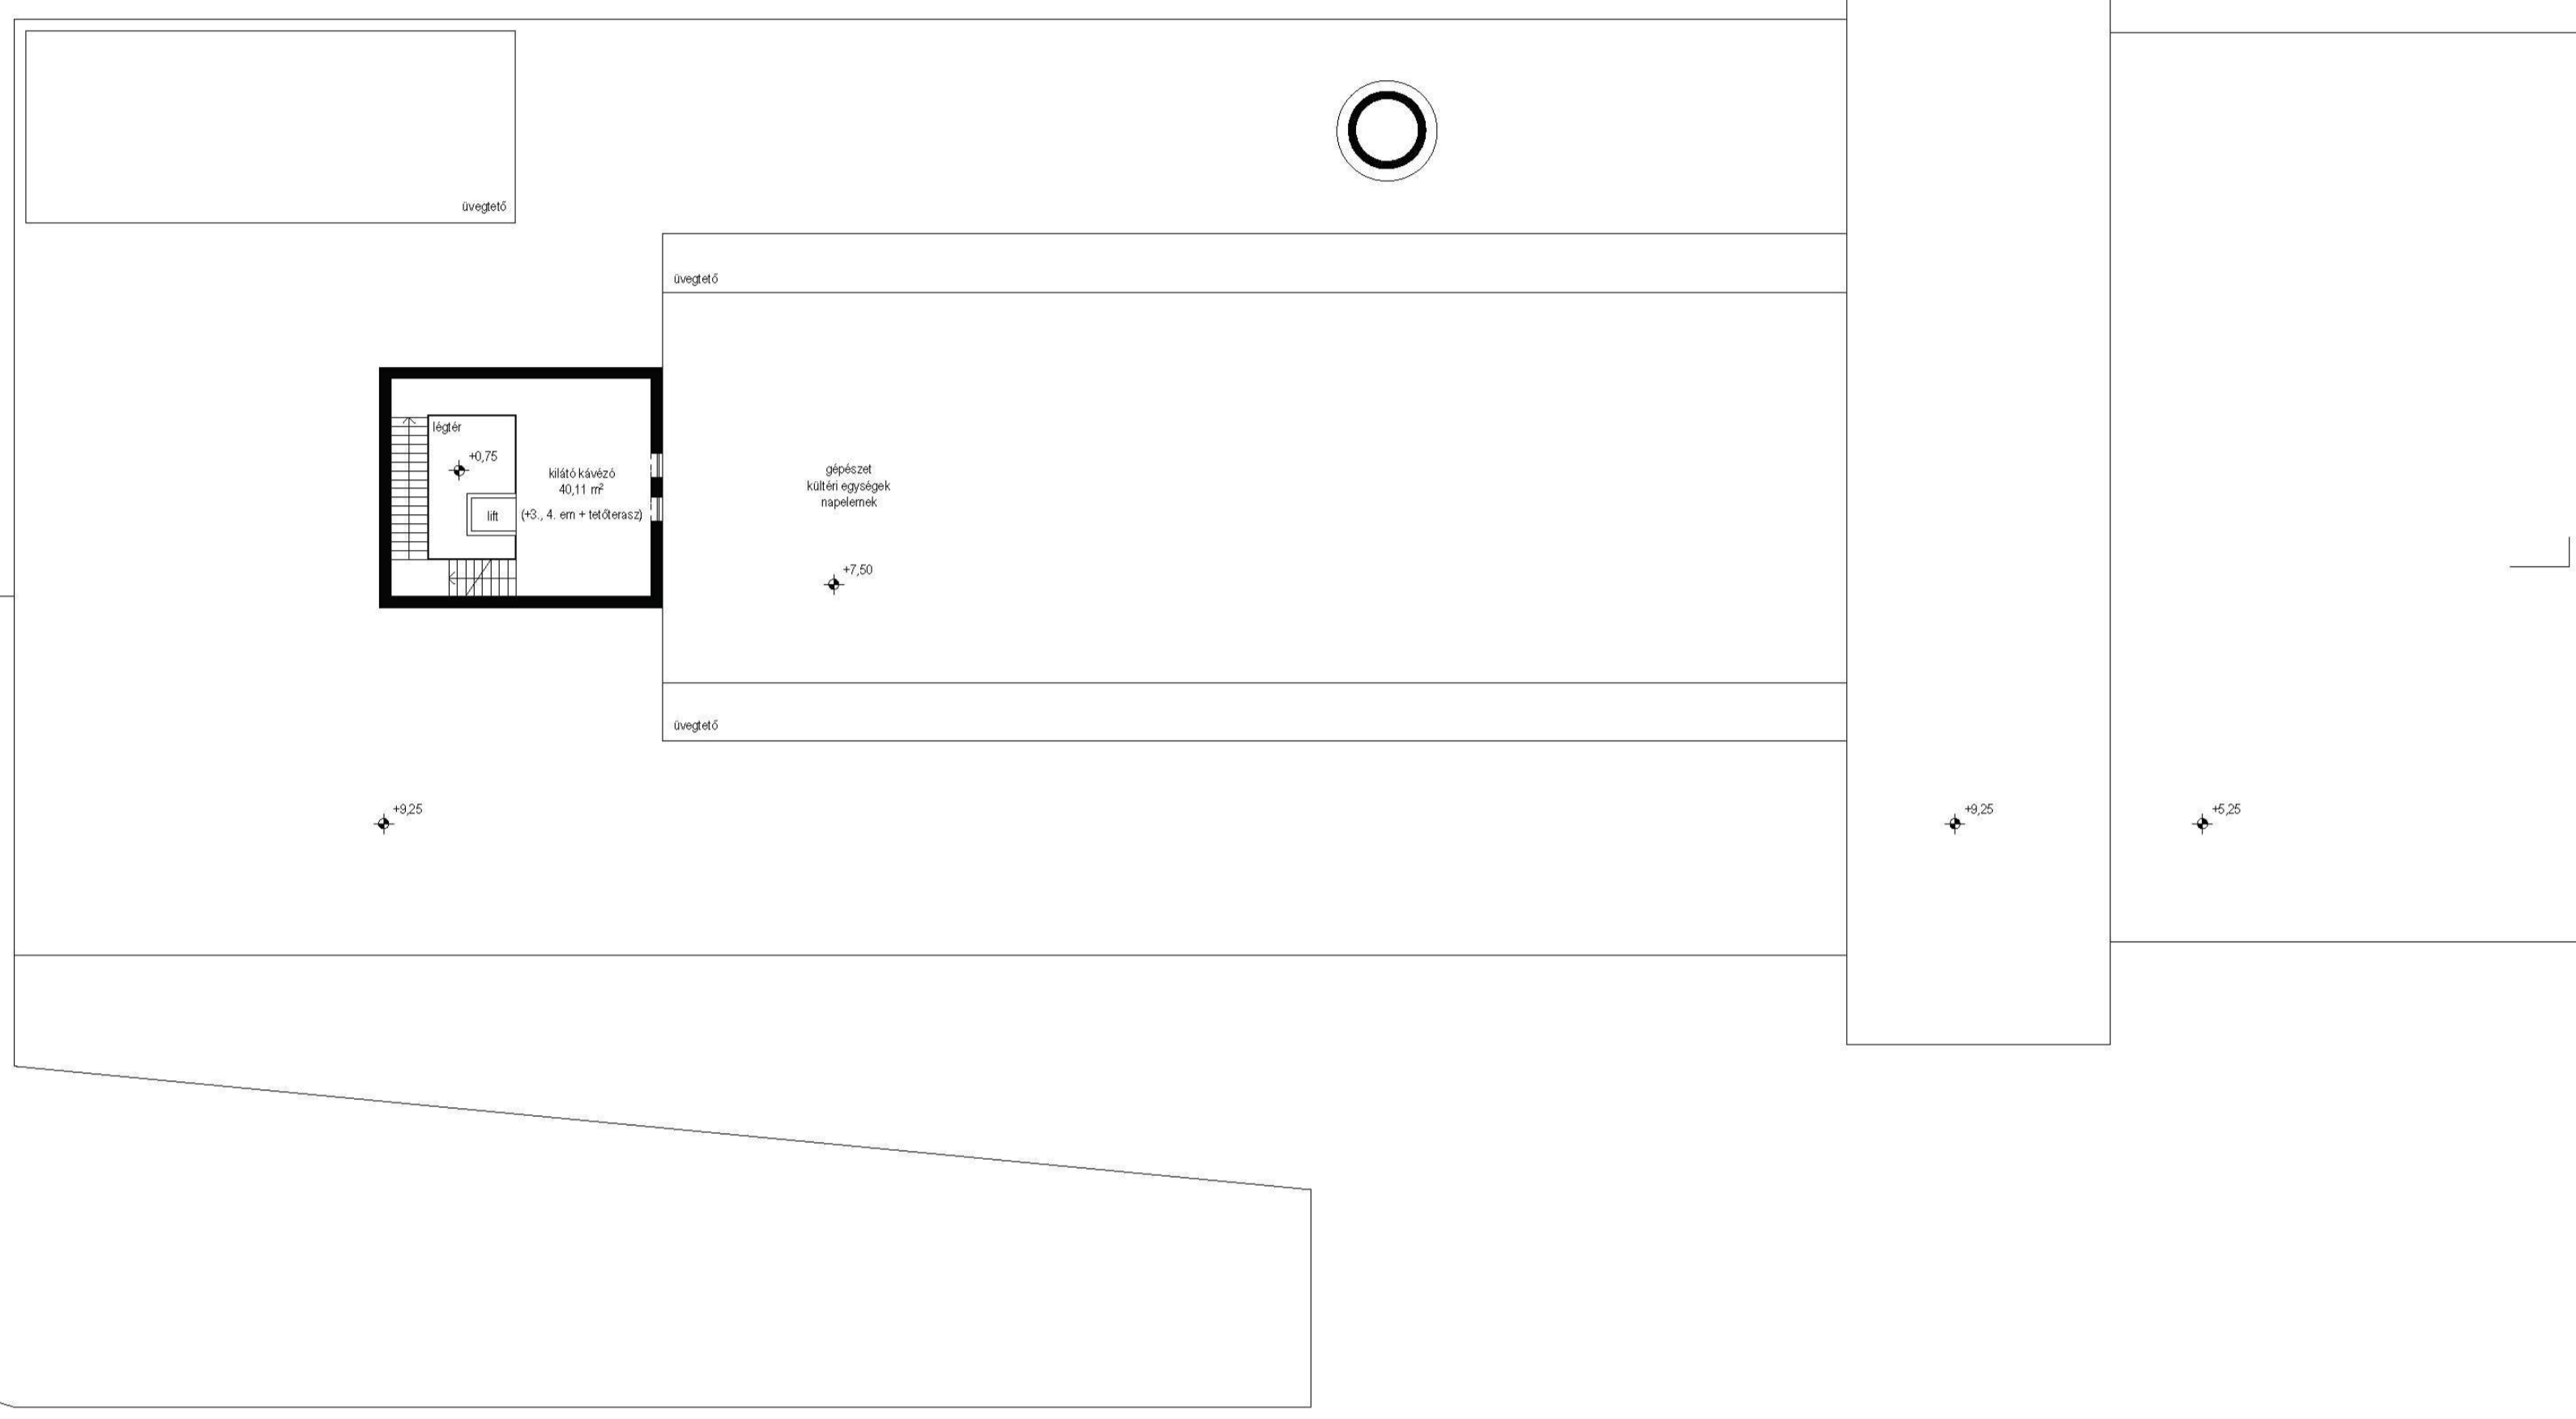

madártávlati kép északkelet felől

madártávlati kép délkelet felől

földszinti alaprajz m=1:200

- MŰVÉSZETI TEVÉKENYSÉG
- ISMERETTERJESZTŐ TEVÉKENYSÉG
- OKTATÁSI TEVÉKENYSÉG
- GASZTRONÓMIAI -, KERESKEDELMI TEVÉKENYSÉG ÉS KIEGÉSZÍTŐ FUNKCIÓK

földszinti előcsarnok

1. emeleti alaprajz m = 1 : 200

C - C metszet m = 1 : 200

1. emeleti bemutatótér

- MŰVÉSZETI TEVÉKENYSÉG
- ISMERETTERJESZTŐ TEVÉKENYSÉG
- OKTATÁSI TEVÉKENYSÉG
- GASZTRONÓMAI -, KERESKEDELM TEVÉKENYSÉG ÉS KIEGÉSZÍTŐ FUNKCIÓK

2. emeleti alaprajz m = 1 : 200

a bemutatóter az interaktív kiállítóterből nézve

D - D metszet m = 1 : 200

- 1 szinti alaprajz m = 1 : 200

- MŰVÉSZETI TEVÉKENYSÉG
- ISMERETTERJESZTŐ TEVÉKENYSÉG
- OKTATÁSI TEVÉKENYSÉG
- GASZTRONÓMIAI -, KERESKEDELMI TEVÉKENYSÉG ÉS KIEGÉSZÍTŐ FUNKCIÓK

- TÉGLABURKOLAT (TORONY ÉS KÉMÉNY)
- FÉNYES FEKETE VAKOLAT (VOLT KENYÉRGYÁR ÉPÜLETÉNEK HOMLOKZATBURKOLATA)
- HOMOKFŰVÖTT FELÜLETŰ U PROFILOS ÜVEGPALLÓ (ÚJ RÉSZ HOMLOKZATA EMELETEKEN)
- VÍZTISZTA HŐSZIGETELŐ ÜVEG (FÖLDSZINTI ÜVEGFAL ILL. EMELETI NYÍLÁSZÁRÓK)