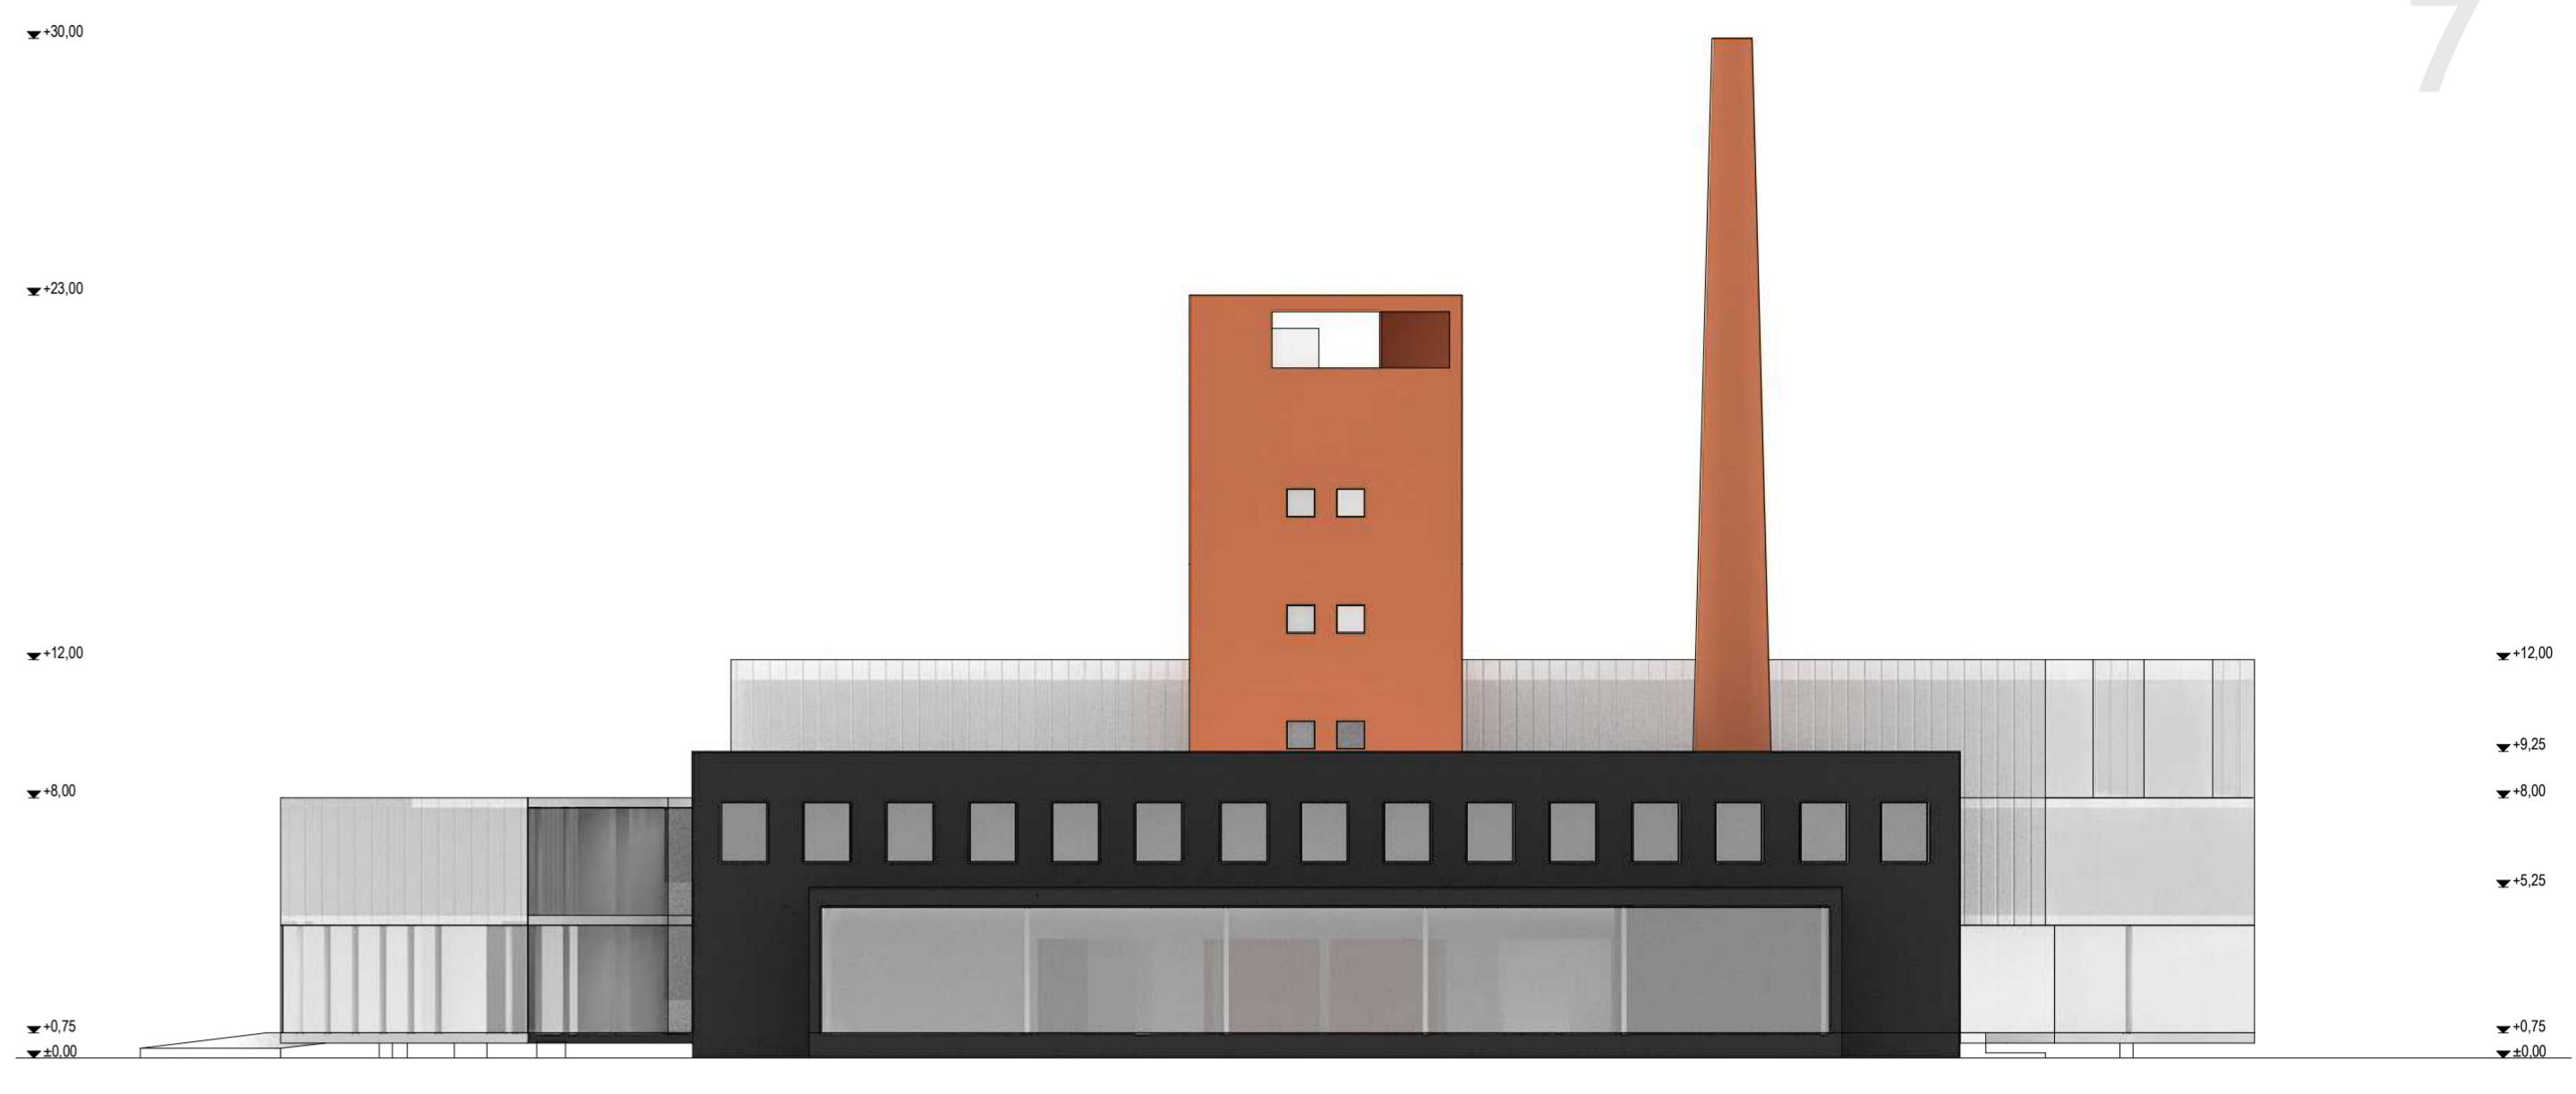

2. emeleti alaprajz m = 1 : 200

a bemutatóter az interaktív kiállítóterből nézve

D - D metszet m = 1 : 200

- 1 szinti alaprajz m = 1 : 200

- MŰVÉSZETI TEVÉKENYSÉG
- ISMERETTERJESZTŐ TEVÉKENYSÉG
- OKTATÁSI TEVÉKENYSÉG
- GASZTRONÓMIAI -, KERESKEDELMI TEVÉKENYSÉG ÉS KIEGÉSZÍTŐ FUNKCIÓK

A - A metszet m = 1 : 200

B - B metszet m = 1 : 200

emeleti galériatér

E - E metszet m = 1 : 200

kiállítóter

északi homlokzat m = 1 : 2 0 0

déli homlokzat m = 1 : 2 0 0

északnyugat felől a bejárat felé

- TÉGLABURKOLAT (TORONY ÉS KÉMÉNY)
- FÉNYES FEKETE VAKOLAT (VOLT KENYÉRGYÁR ÉPÜLETÉNEK HOMLOKZATBURKOLATA)
- HOMOKFŰVÖTT FELÜLETŰ U PROFILOS ÜVEGPALLÓ (ÚJ RÉSZ HOMLOKZATA EMELETEKEN)
- VÍZTISZTA HŐSZIGETELŐ ÜVEG (FÖLDSZINTI ÜVEGFAL ILL. EMELETI NYÍLÁSZÁRÓK)

keleti homlokzat m = 1 : 2 0 0

keleti bejárat

előcsarnok a nyugati bejáratnál

földszinti bemutatótér

a kert felől

nyugati bejárat

északkelet felől a bejárat felé