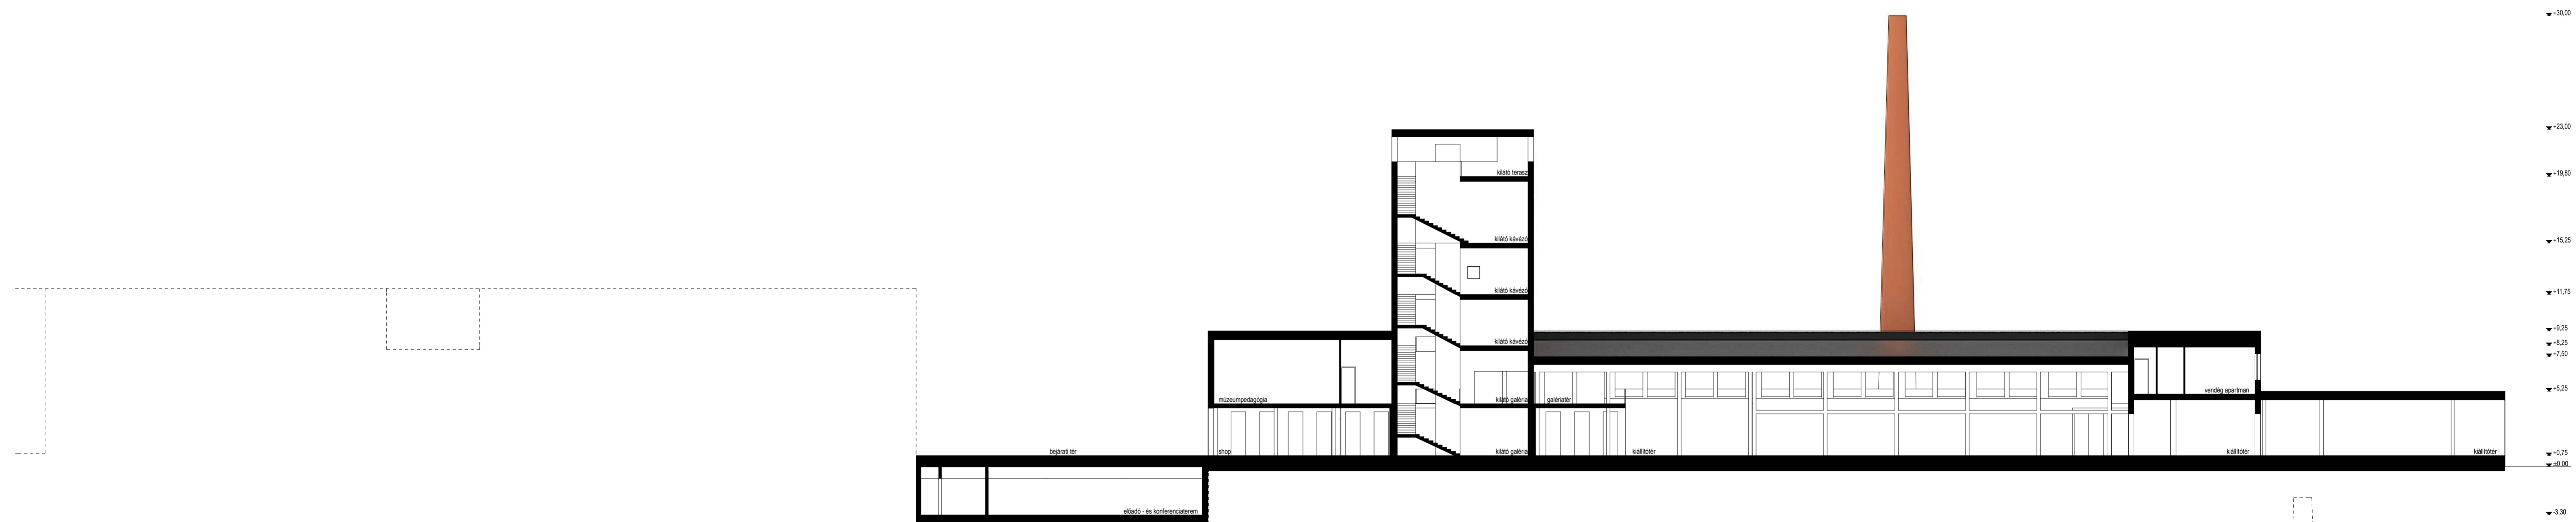

földszinti előcsarnok

1. emeleti alaprajz m = 1 : 200

C - C metszet m = 1 : 200

1. emeleti bemutatótér

- MŰVÉSZETI TEVÉKENYSÉG
- ISMERETTERJESZTŐ TEVÉKENYSÉG
- OKTATÁSI TEVÉKENYSÉG
- GASZTRONÓMAI -, KERESKEDELM TEVÉKENYSÉG ÉS KIEGÉSZÍTŐ FUNKCIÓK

2. emeleti alaprajz m = 1 : 200

a bemutatóter az interaktív kiállítóterből nézve

D - D metszet m = 1 : 200

- 1 szinti alaprajz m = 1 : 200

- MŰVÉSZETI TEVÉKENYSÉG
- ISMERETTERJESZTŐ TEVÉKENYSÉG
- OKTATÁSI TEVÉKENYSÉG
- GASZTRONÓMIAI -, KERESKEDELMI TEVÉKENYSÉG ÉS KIEGÉSZÍTŐ FUNKCIÓK

A - A metszet m = 1 : 200

B - B metszet m = 1 : 200

emeleti galériatér

E - E metszet m = 1 : 200

kiállítóter

északi homlokzat m = 1 : 2 0 0

déli homlokzat m = 1 : 2 0 0

északnyugat felől a bejárat felé

- TÉGLABURKOLAT (TORONY ÉS KÉMÉNY)
- FÉNYES FEKETE VAKOLAT (VOLT KENYÉRGYÁR ÉPÜLETÉNEK HOMLOKZATBURKOLATA)
- HOMOKFŰVÖTT FELÜLETŰ U PROFILOS ÜVEGPALLÓ (ÚJ RÉSZ HOMLOKZATA EMELETEKEN)
- VÍZTISZTA HŐSZIGETELŐ ÜVEG (FÖLDSZINTI ÜVEGFAL ILL. EMELETI NYÍLÁSZÁRÓK)