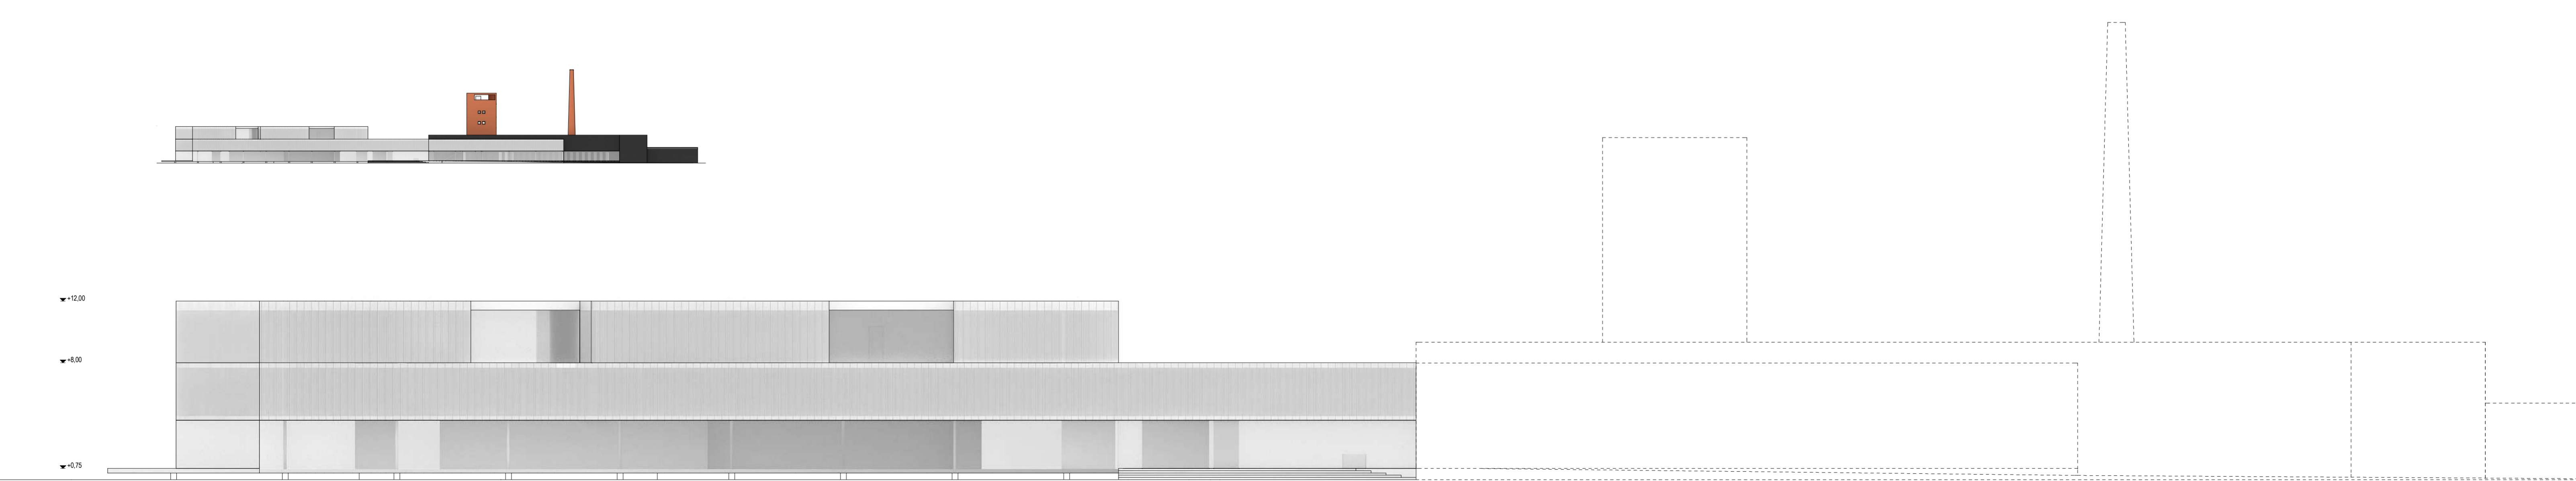

keleti homlokzat m = 1 : 2 0 0