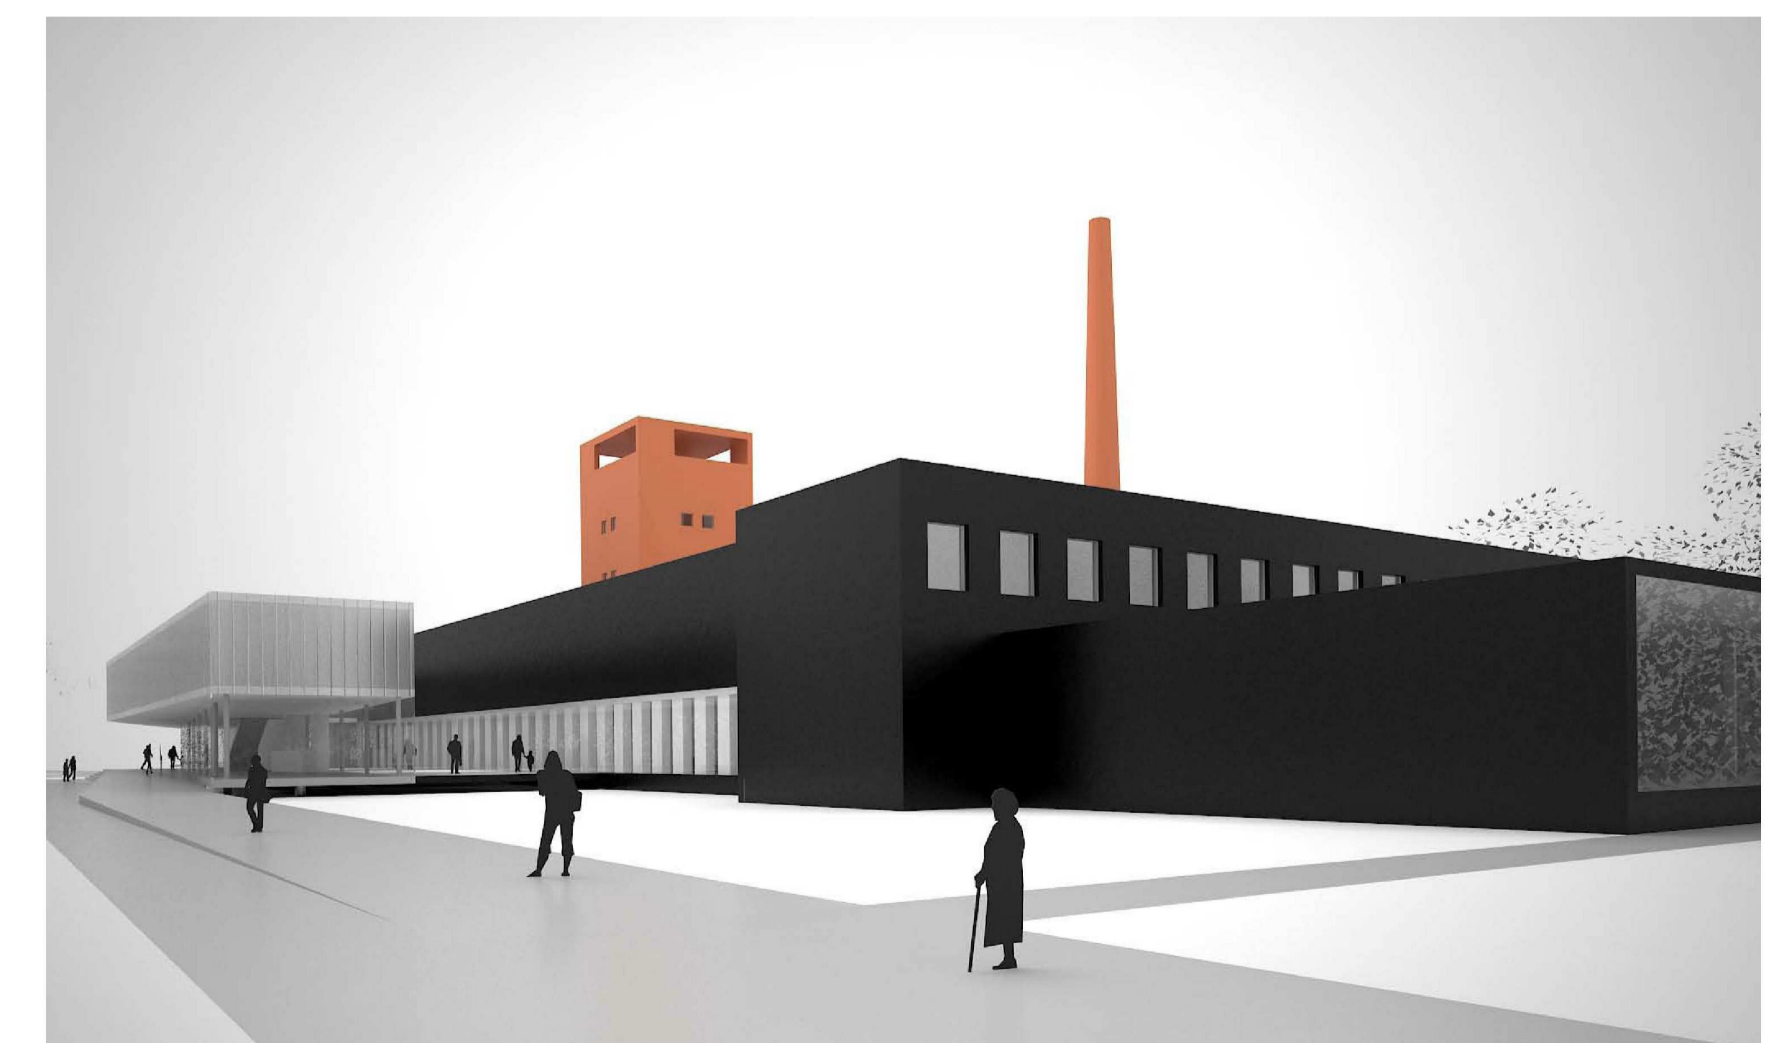

- TÉGLABURKOLAT (TORONY ÉS KÉMÉNY)
- FÉNYES FEKETE VAKOLAT (VOLT KENYÉRGYÁR ÉPÜLETÉNEK HOMLOKZATBURKOLATA)
- HOMOKFŰVÖTT FELÜLETŰ U PROFILOS ÜVEGPALLÓ (ÚJ RÉSZ HOMLOKZATA EMELETEKEN)
- VÍZTISZTA HŐSZIGETELŐ ÜVEG (FÖLDSZINTI ÜVEGFAL ILL. EMELETI NYÍLÁSZÁRÓK)

keleti homlokzat m = 1 : 2 0 0

keleti bejárat

előcsarnok a nyugati bejáratnál

földszinti bemutatótér

a kert felől

nyugati bejárat

északkelet felől a bejárat felé