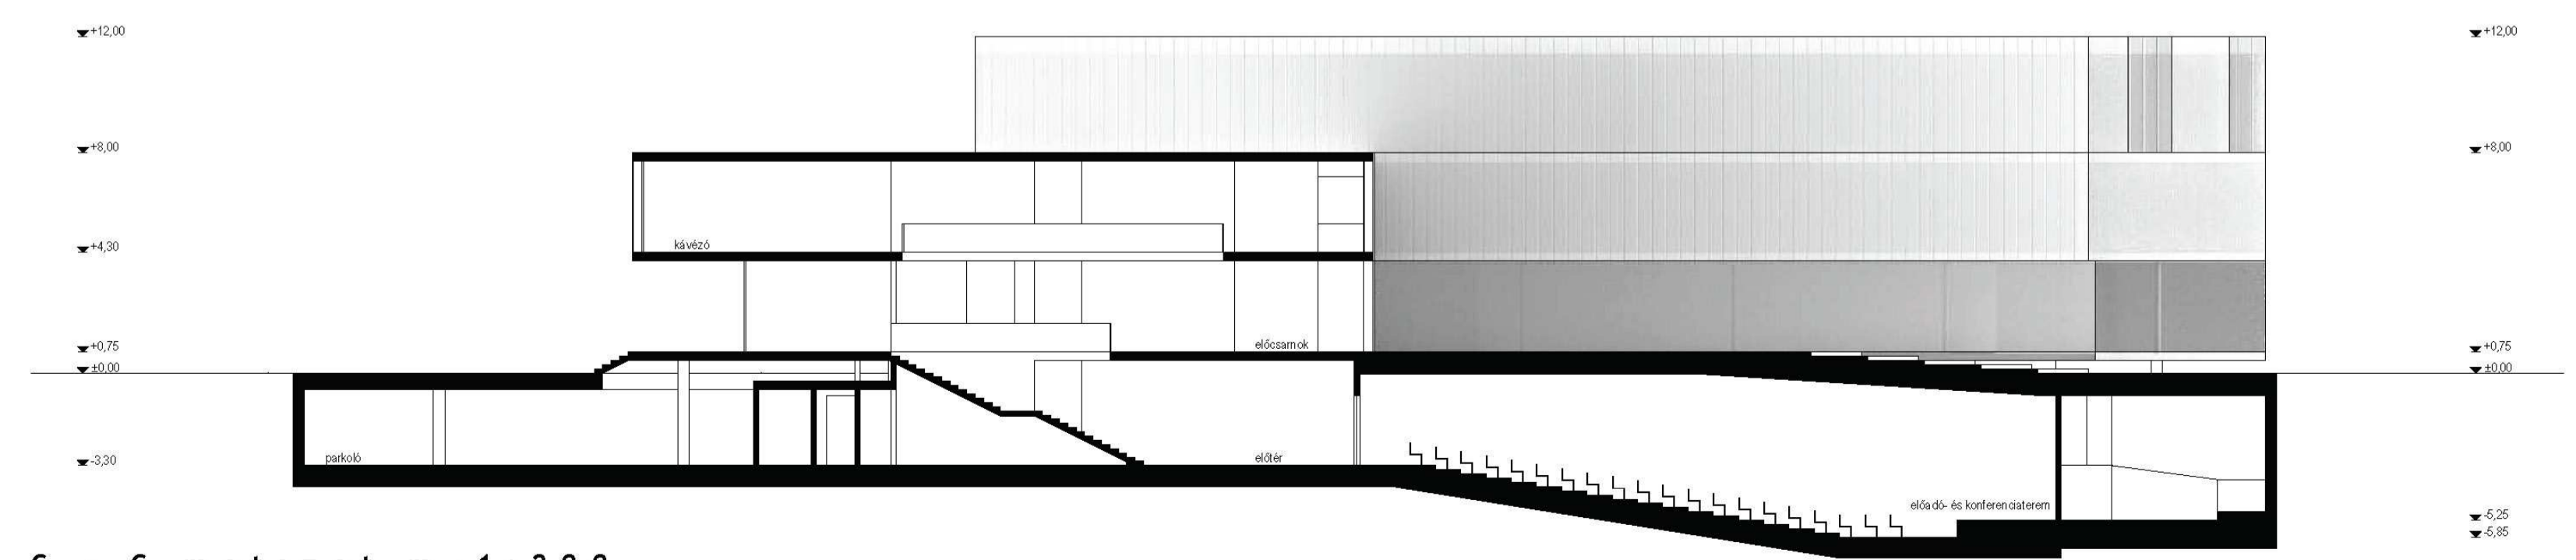

madártávlati kép északkelet felől

madártávlati kép délkelet felől

földszinti alaprajz m=1:200

- MŰVÉSZETI TEVÉKENYSÉG
- ISMERETTERJESZTŐ TEVÉKENYSÉG
- OKTATÁSI TEVÉKENYSÉG
- GASZTRONÓMIAI -, KERESKEDELMI TEVÉKENYSÉG ÉS KIEGÉSZÍTŐ FUNKCIÓK

földszinti előcsarnok

1. emeleti alaprajz m = 1 : 200

C - C metszet m = 1 : 200

1. emeleti bemutatótér

- MŰVÉSZETI TEVÉKENYSÉG
- ISMERETTERJESZTŐ TEVÉKENYSÉG
- OKTATÁSI TEVÉKENYSÉG
- GASZTRONÓMAI -, KERESKEDELM TEVÉKENYSÉG ÉS KIEGÉSZÍTŐ FUNKCIÓK

2. emeleti alaprajz m = 1 : 200

a bemutatóter az interaktív kiállítóterből nézve

D - D metszet m = 1 : 200

- 1 szinti alaprajz m = 1 : 200

- MŰVÉSZETI TEVÉKENYSÉG
- ISMERETTERJESZTŐ TEVÉKENYSÉG
- OKTATÁSI TEVÉKENYSÉG
- GASZTRONÓMIAI -, KERESKEDELMI TEVÉKENYSÉG ÉS KIEGÉSZÍTŐ FUNKCIÓK

A - A metszet m = 1 : 200

B - B metszet m = 1 : 200

emeleti galériatér

E - E metszet m = 1 : 200

kiállítóter

északi homlokzat m = 1 : 2 0 0

déli homlokzat m = 1 : 2 0 0

északnyugat felől a bejárat felé