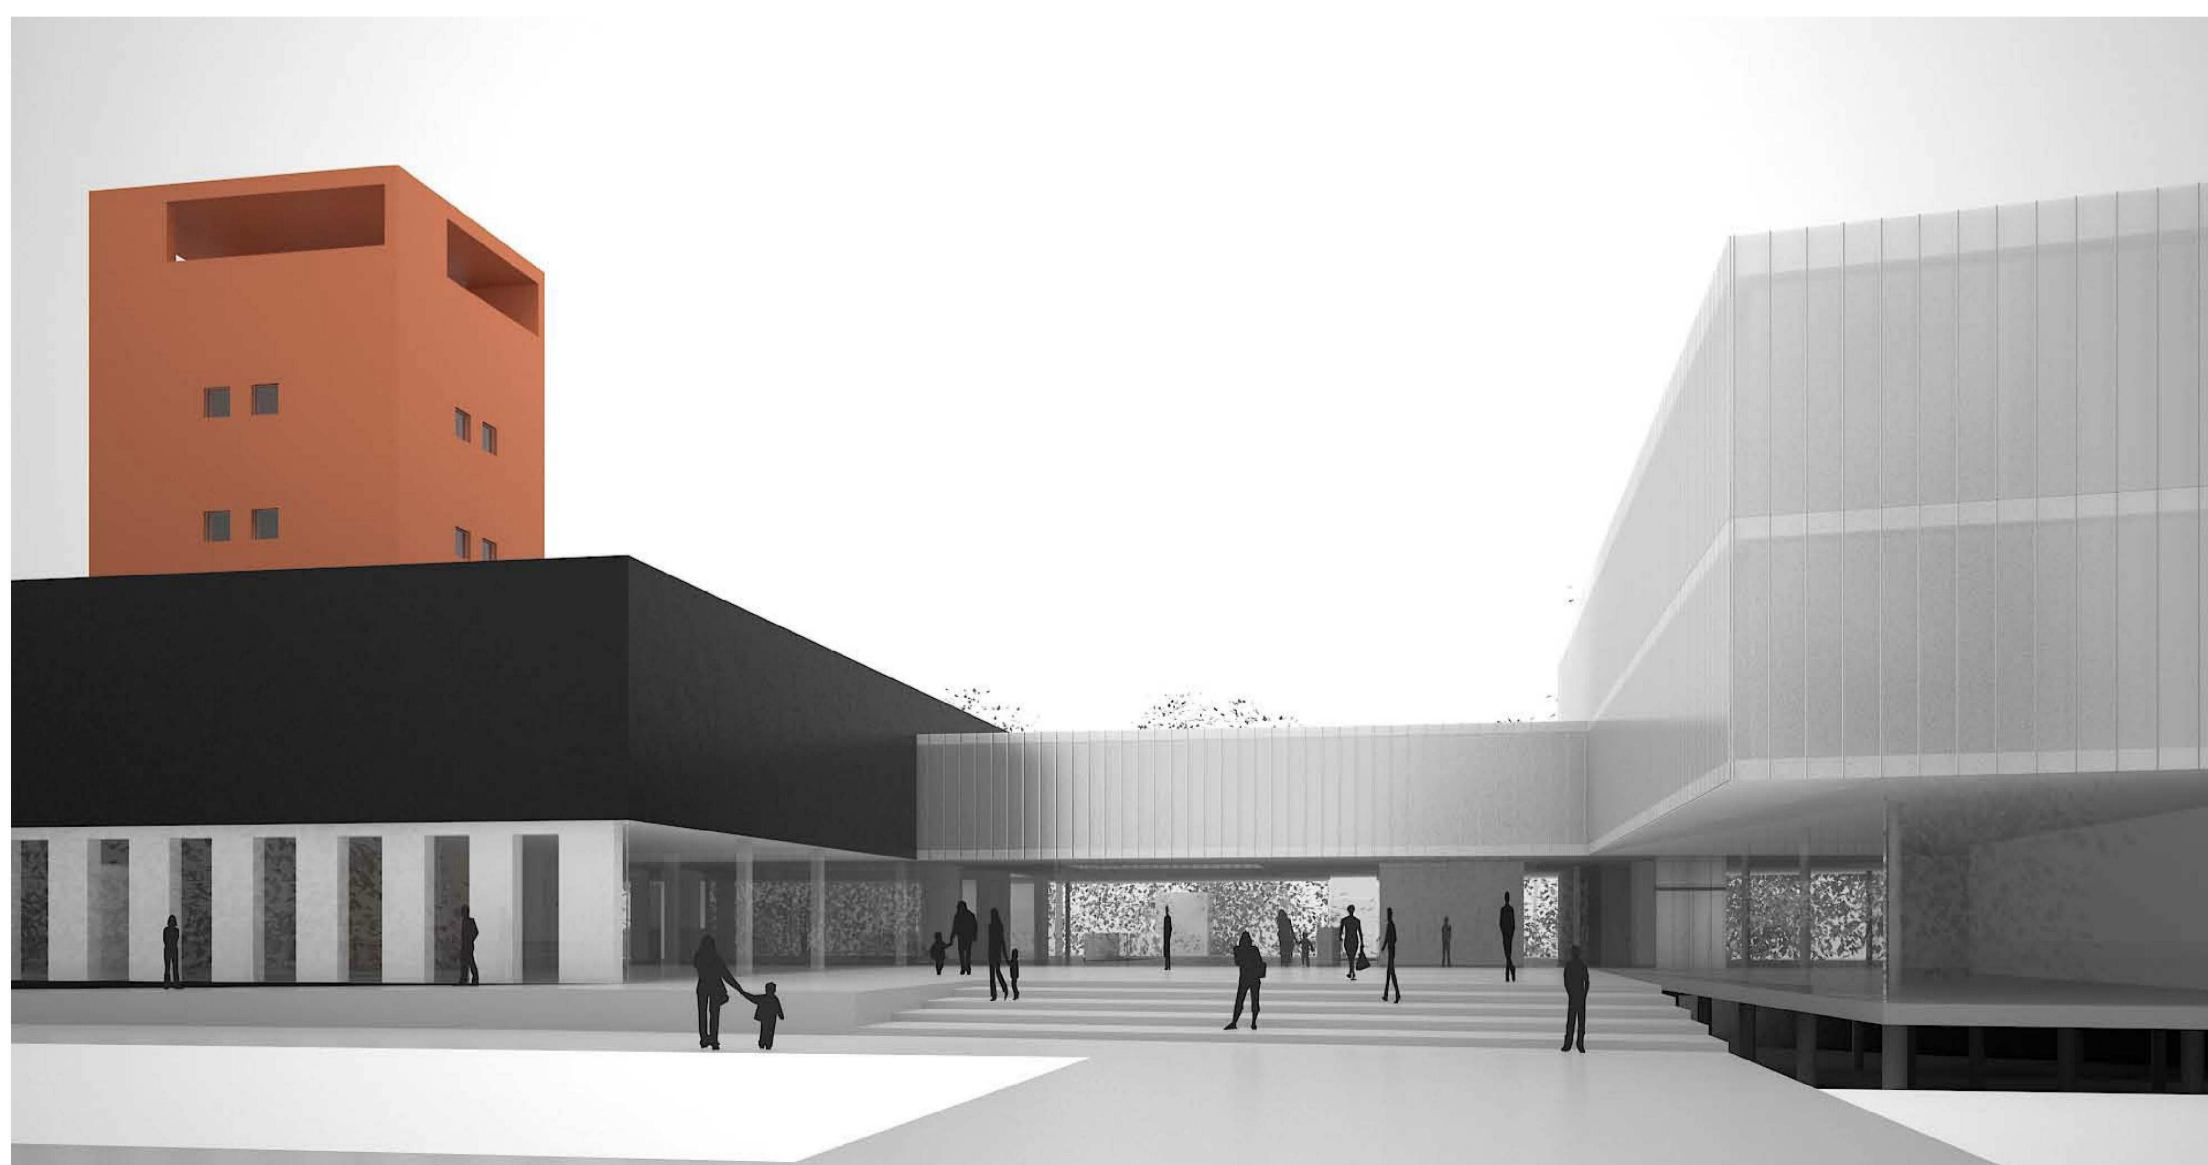

- TÉGLABURKOLAT (TORONY ÉS KÉMÉNY)
- FÉNYES FEKETE VAKOLAT (VOLT KENYÉRGYÁR ÉPÜLETÉNEK HOMLOKZATBURKOLATA)
- HOMOKFŰVÖTT FELÜLETŰ U PROFILOS ÜVEGPALLÓ (ÚJ RÉSZ HOMLOKZATA EMELETEKEN)
- VÍZTISZTA HŐSZIGETELŐ ÜVEG (FÖLDSZINTI ÜVEGFAL ILL. EMELETI NYÍLÁSZÁRÓK)

keleti homlokzat m = 1 : 2 0 0

keleti bejárat

előcsarnok a nyugati bejáratnál

földszinti bemutatótér

a kert felől

nyugati bejárat

északkelet felől a bejárat felé