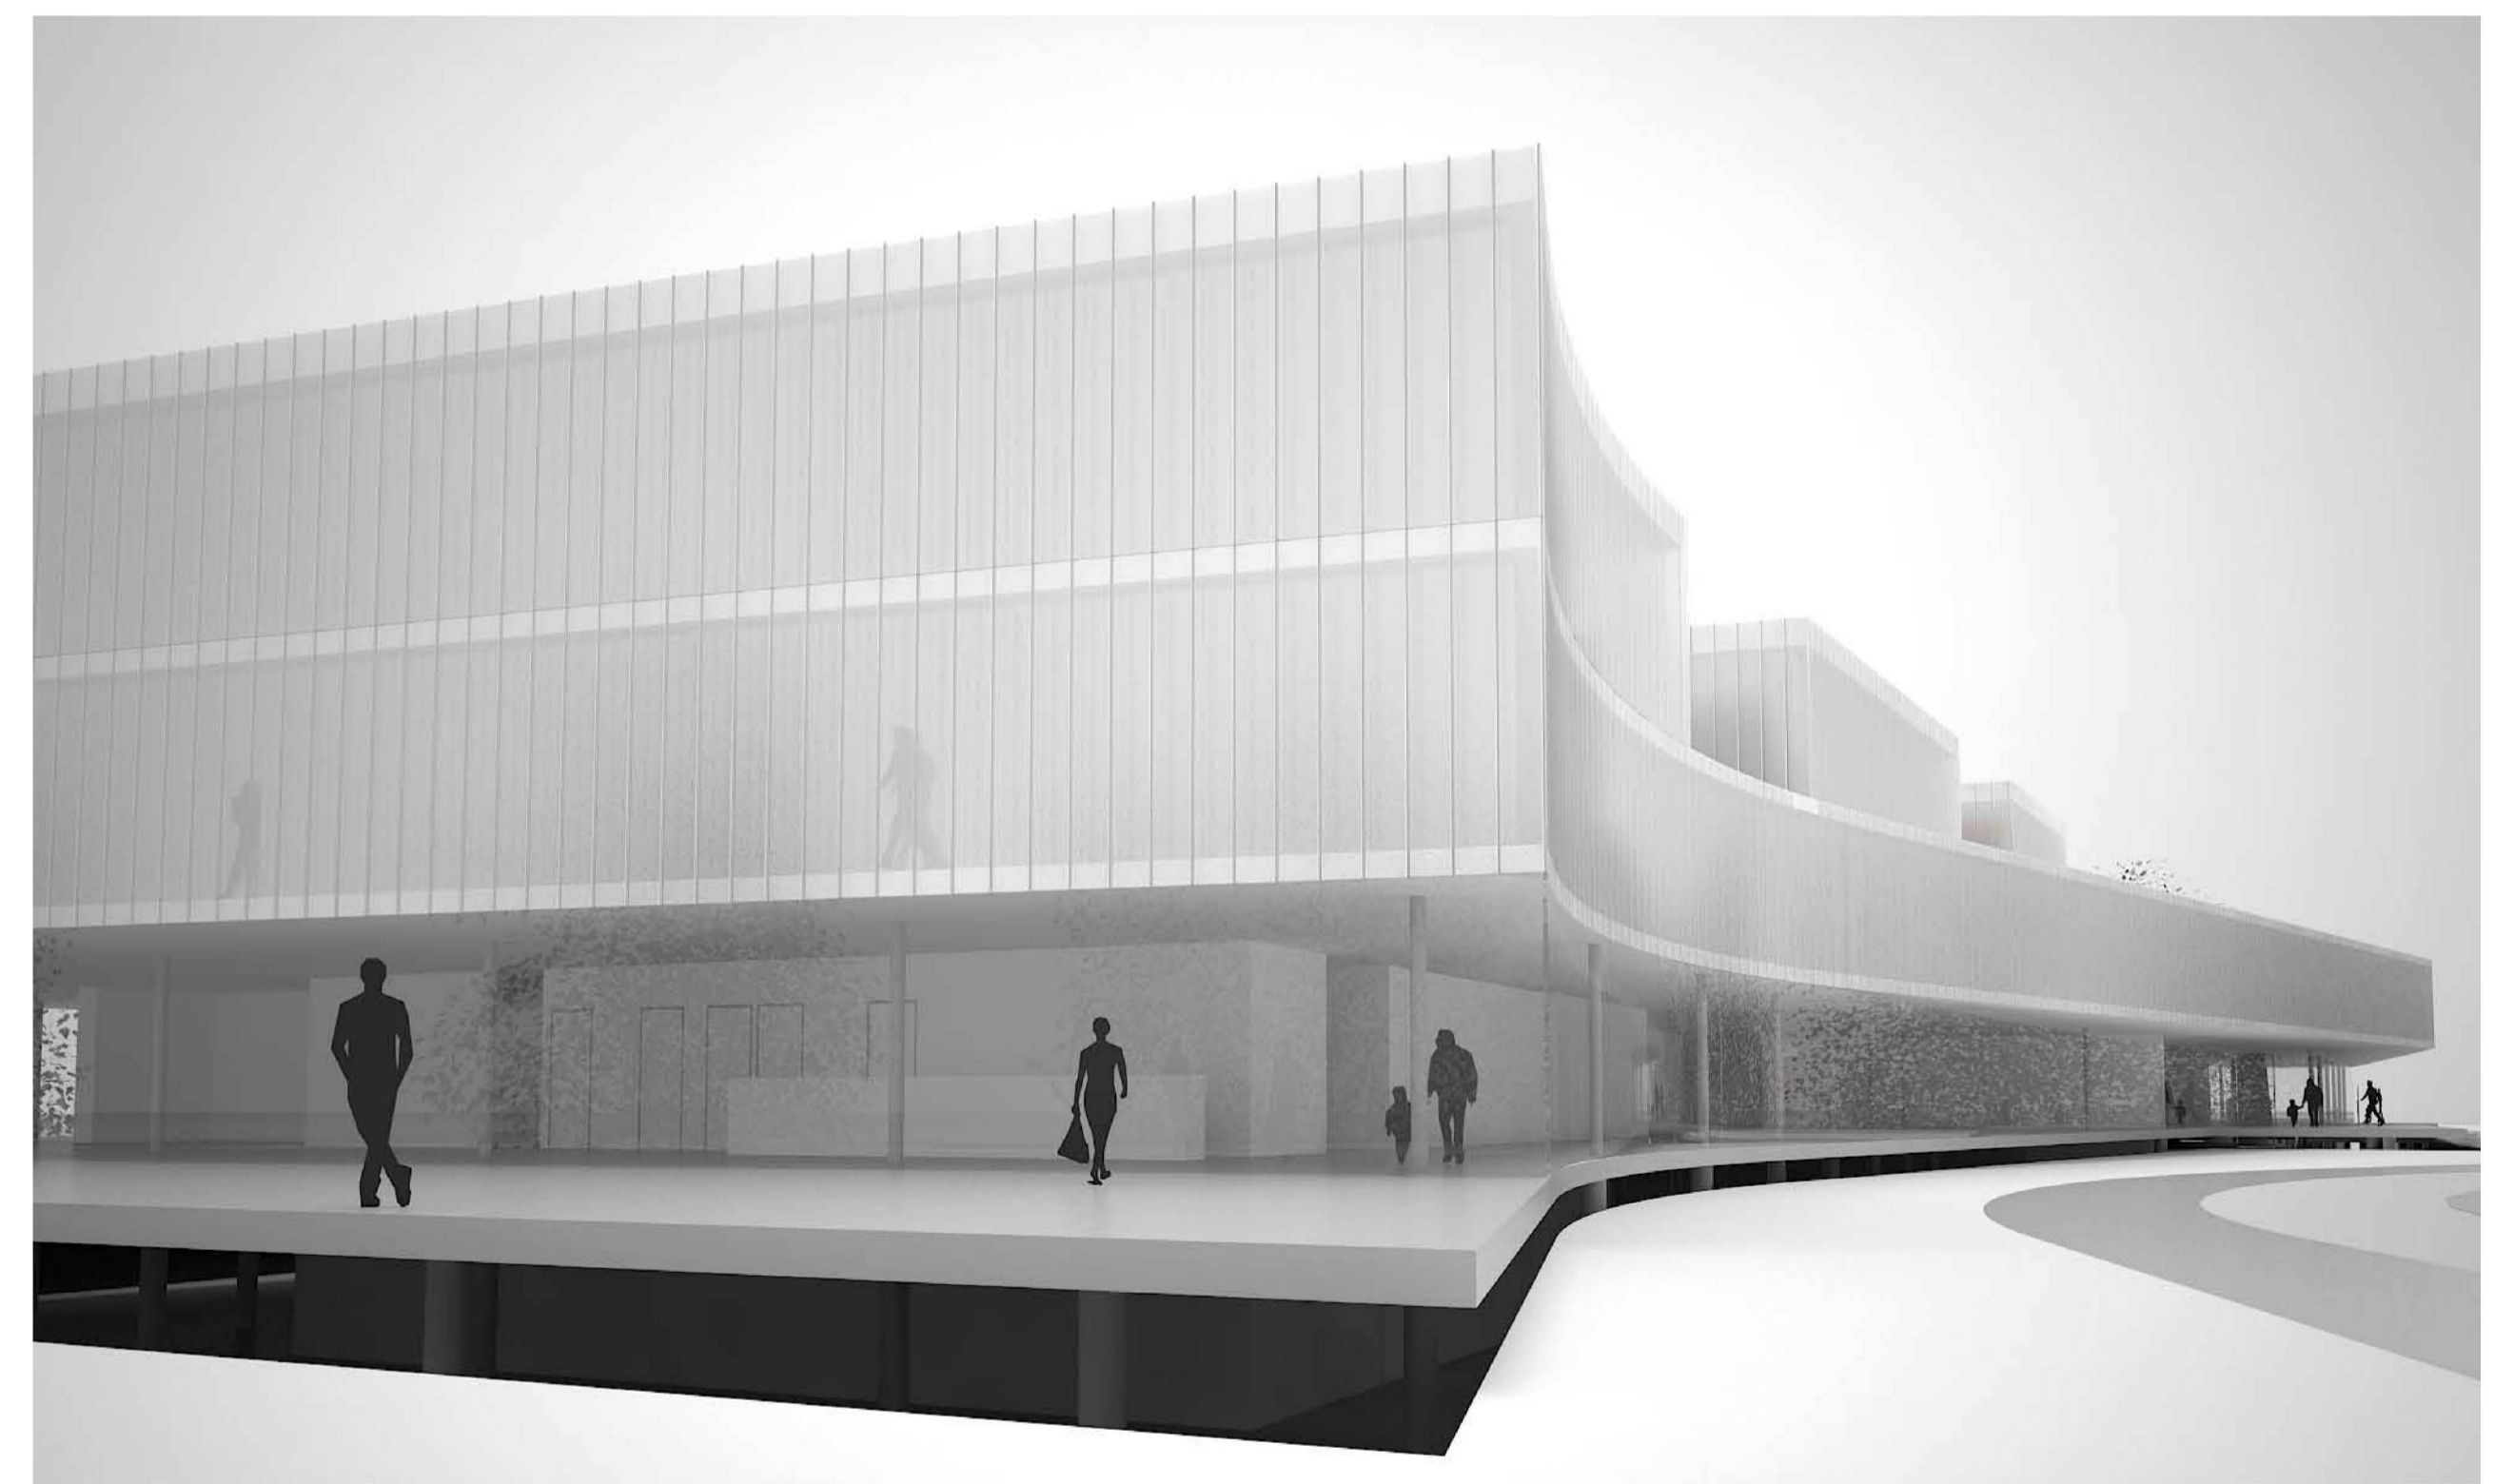

- TÉGLABURKOLAT (TORONY ÉS KÉMÉNY)
- FÉNYES FEKETE VAKOLAT (VOLT KENYÉRGYÁR ÉPÜLETÉNEK HOMLOKZATBURKOLATA)
- HOMOKFŰVÖTT FELÜLETŰ U PROFILOS ÜVEGPALLÓ (ÚJ RÉSZ HOMLOKZATA EMELETEKEN)
- VÍZTISZTA HŐSZIGETELŐ ÜVEG (FÖLDSZINTI ÜVEGFAL ILL. EMELETI NYÍLÁSZÁRÓK)

keleti homlokzat m = 1 : 2 0 0

keleti bejárat

előcsarnok a nyugati bejáratnál

földszinti bemutatótér

a kert felől

nyugati bejárat

északkelet felől a bejárat felé