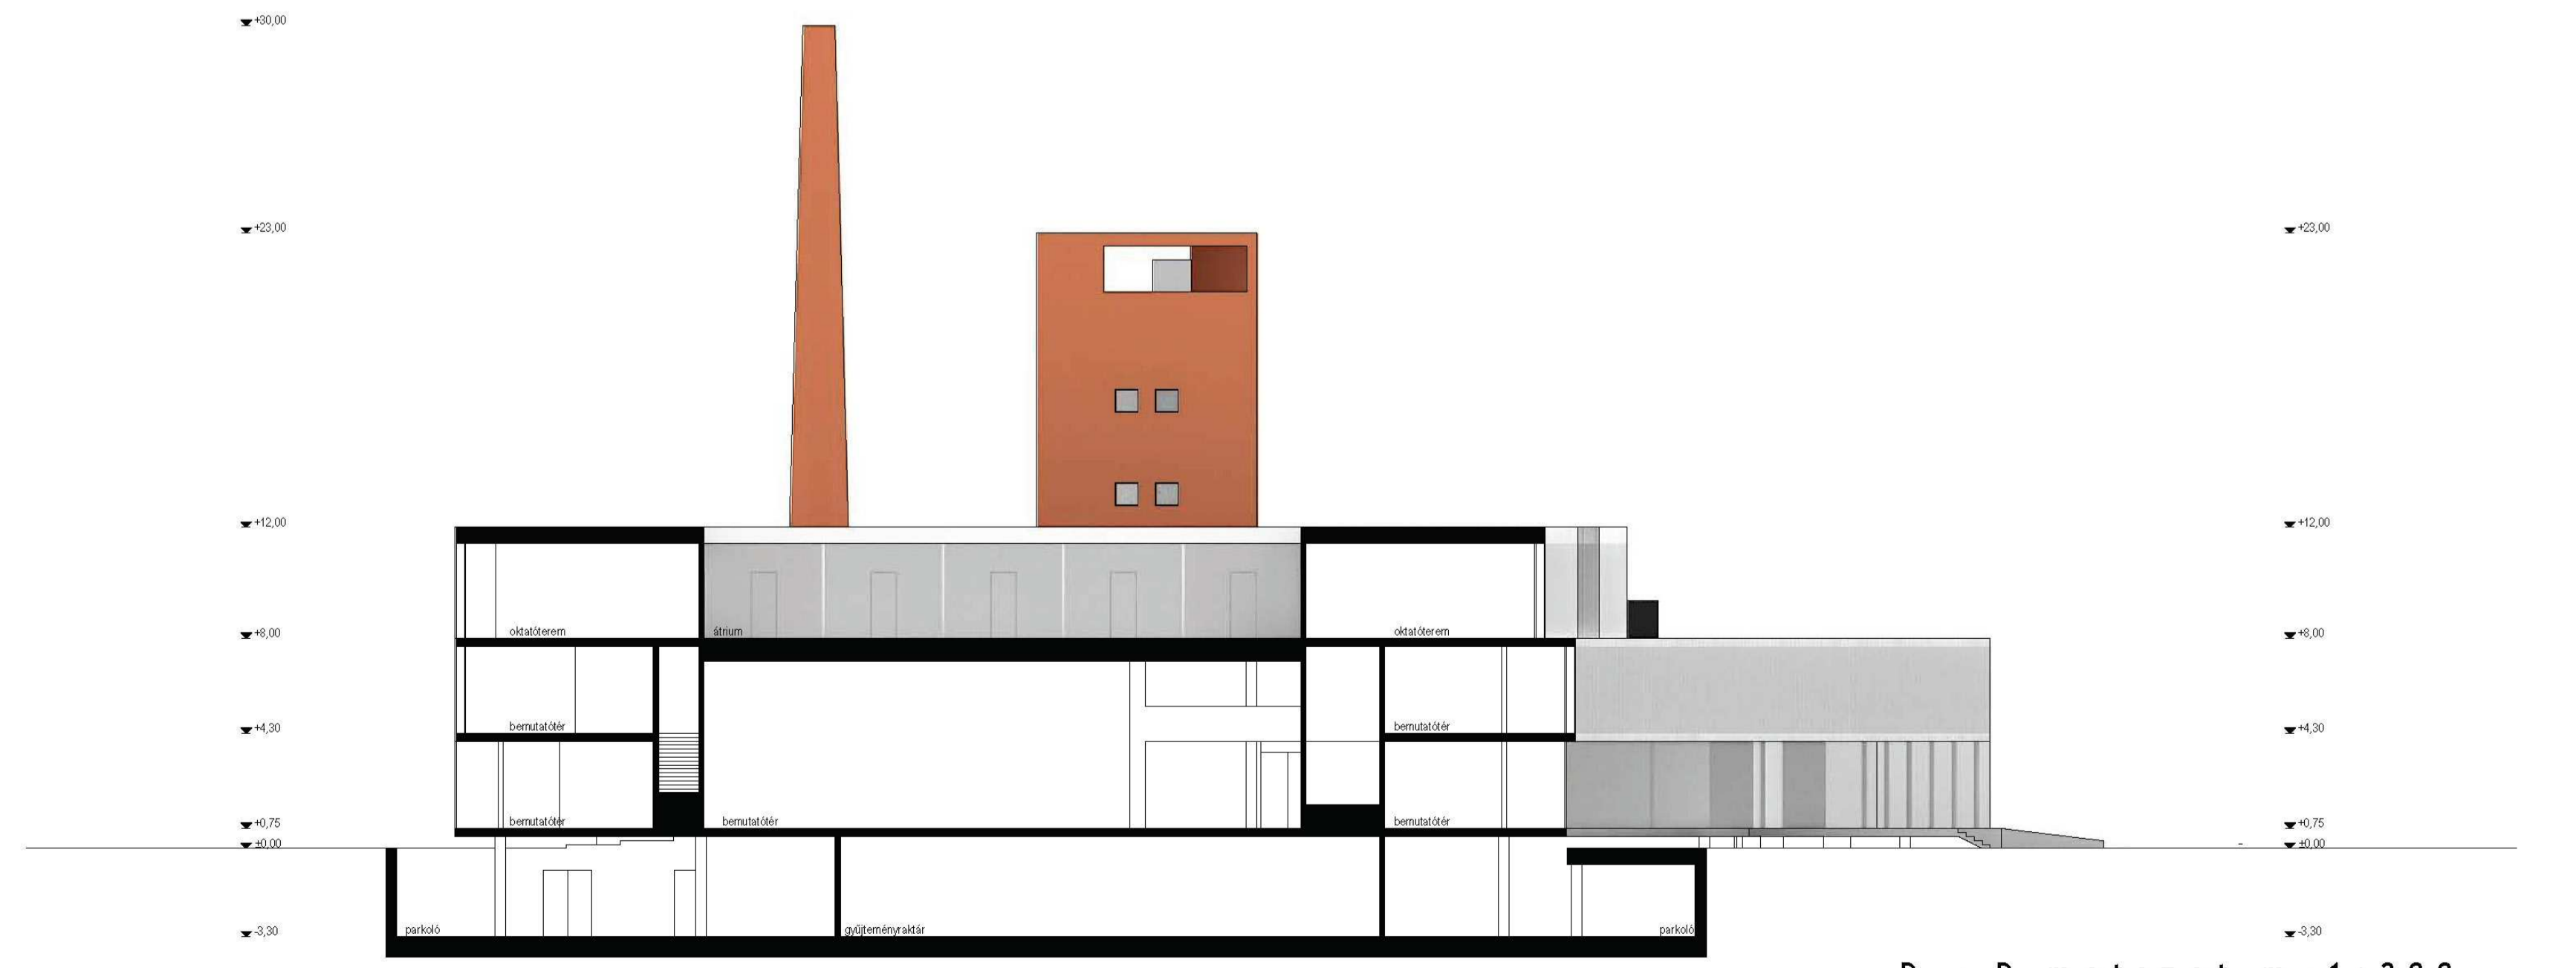

madártávlati kép északkelet felől

madártávlati kép délkelet felől

földszinti alaprajz m=1:200

- MŰVÉSZETI TEVÉKENYSÉG
- ISMERETTERJESZTŐ TEVÉKENYSÉG
- OKTATÁSI TEVÉKENYSÉG
- GASZTRONÓMIAI -, KERESKEDELMI TEVÉKENYSÉG ÉS KIEGÉSZÍTŐ FUNKCIÓK

földszinti előcsarnok

1. emeleti alaprajz m = 1 : 200

C - C metszet m = 1 : 200

1. emeleti bemutatótér

- MŰVÉSZETI TEVÉKENYSÉG
- ISMERETTERJESZTŐ TEVÉKENYSÉG
- OKTATÁSI TEVÉKENYSÉG
- GASZTRONÓMAI -, KERESKEDELM TEVÉKENYSÉG ÉS KIEGÉSZÍTŐ FUNKCIÓK

2. emeleti alaprajz m = 1 : 200

a bemutatóter az interaktív kiállítóterből nézve

D - D metszet m = 1 : 200

- 1 szinti alaprajz m = 1 : 200

- MŰVÉSZETI TEVÉKENYSÉG
- ISMERETTERJESZTŐ TEVÉKENYSÉG
- OKTATÁSI TEVÉKENYSÉG
- GASZTRONÓMIAI -, KERESKEDELMI TEVÉKENYSÉG ÉS KIEGÉSZÍTŐ FUNKCIÓK

- TÉGLABURKOLAT (TORONY ÉS KÉMÉNY)
- FÉNYES FEKETE VAKOLAT (VOLT KENYÉRGYÁR ÉPÜLETÉNEK HOMLOKZATBURKOLATA)
- HOMOKFŰVÖTT FELÜLETŰ U PROFILOS ÜVEGPALLÓ (ÚJ RÉSZ HOMLOKZATA EMELETEKEN)
- VÍZTISZTA HŐSZIGETELŐ ÜVEG (FÖLDSZINTI ÜVEGFAL ILL. EMELETI NYÍLÁSZÁRÓK)