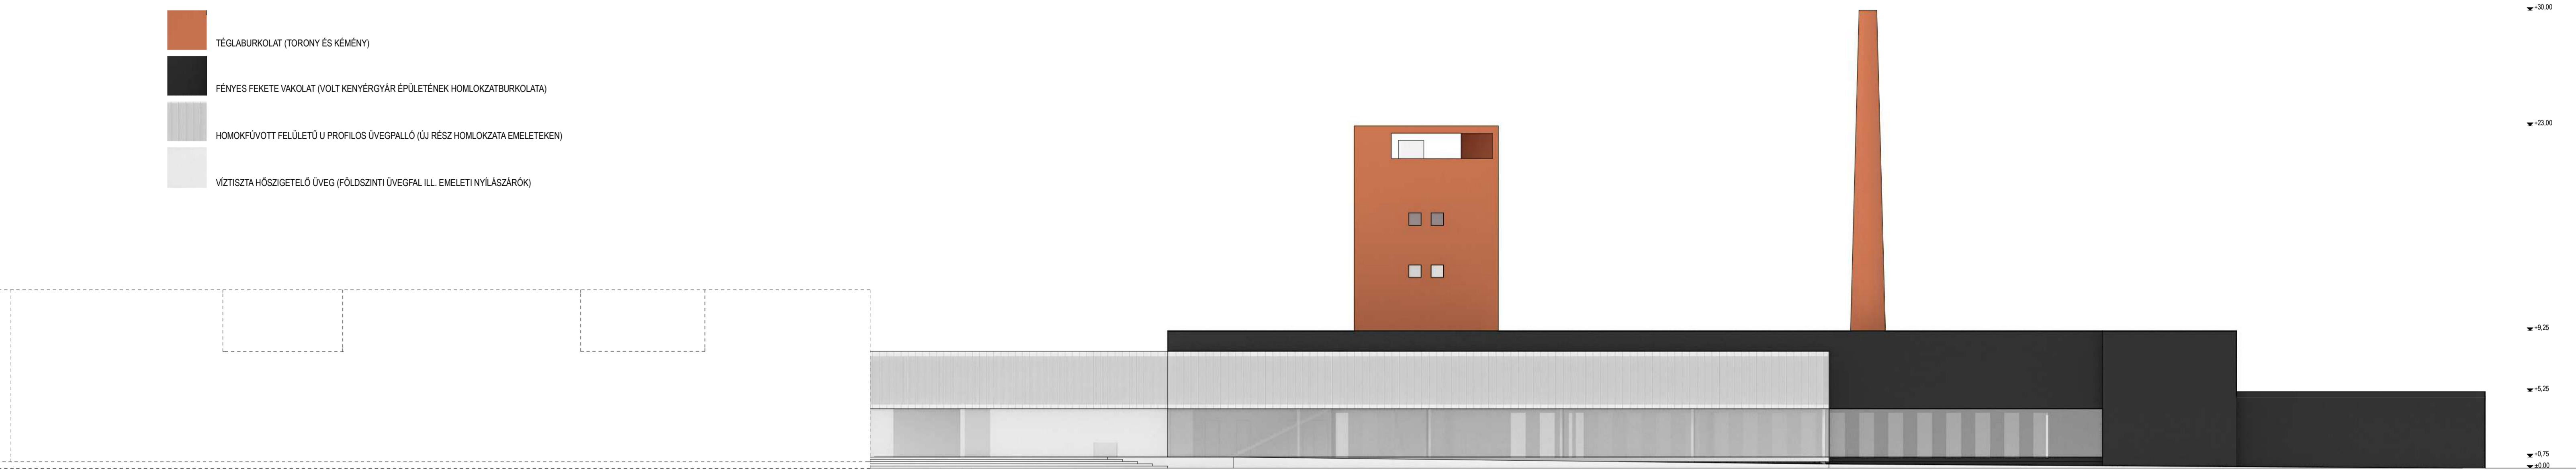

madártávlati kép északkelet felől

madártávlati kép délkelet felől

földszinti alaprajz m=1:200

- MŰVÉSZETI TEVÉKENYSÉG
- ISMERETTERJESZTŐ TEVÉKENYSÉG
- OKTATÁSI TEVÉKENYSÉG
- GASZTRONÓMIAI -, KERESKEDELMI TEVÉKENYSÉG ÉS KIEGÉSZÍTŐ FUNKCIÓK

2. emeleti alaprajz m = 1 : 200

a bemutatóter az interaktív kiállítóterből nézve

D - D metszet m = 1 : 200

- 1 szinti alaprajz m = 1 : 200

- MŰVÉSZETI TEVÉKENYSÉG
- ISMERETTERJESZTŐ TEVÉKENYSÉG
- OKTATÁSI TEVÉKENYSÉG
- GASZTRONÓMIAI -, KERESKEDELMI TEVÉKENYSÉG ÉS KIEGÉSZÍTŐ FUNKCIÓK

A - A metszet m = 1 : 200

B - B metszet m = 1 : 200

emeleti galériatér

E - E metszet m = 1 : 200

kiállítóter

északi homlokzat m = 1 : 2 0 0

déli homlokzat m = 1 : 2 0 0

északnyugat felől a bejárat felé

- TÉGLABURKOLAT (TORONY ÉS KÉMÉNY)
- FÉNYES FEKETE VAKOLAT (VOLT KENYÉRGYÁR ÉPÜLETÉNEK HOMLOKZATBURKOLATA)
- HOMOKFŰVÖTT FELÜLETŰ U PROFILOS ÜVEGPALLÓ (ÚJ RÉSZ HOMLOKZATA EMELETEKEN)
- VÍZTISZTA HŐSZIGETELŐ ÜVEG (FÖLDSZINTI ÜVEGFAL ILL. EMELETI NYÍLÁSZÁRÓK)