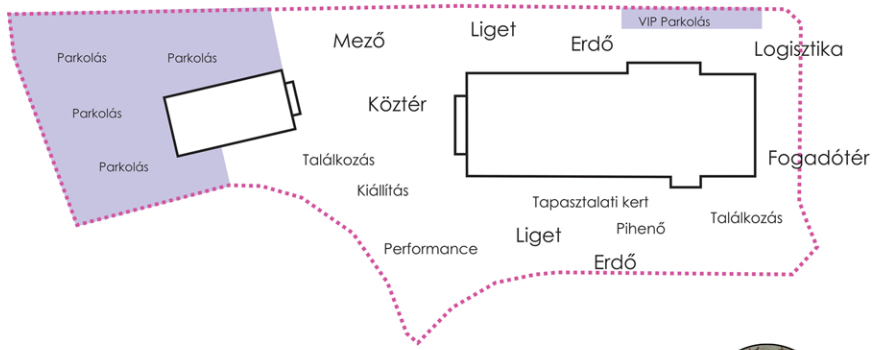

Irányok, megközelíthetőség

Funkciók

Koncepció

Meglévő váz = érték ----- Rátét: köré, belé = új szellemi táplálék

Meglévő értékek felszínrekerülése / Rétegek eltolása

Állandó elem - határvonal a régi és új szerkezeti váltása

Helyszínrajz