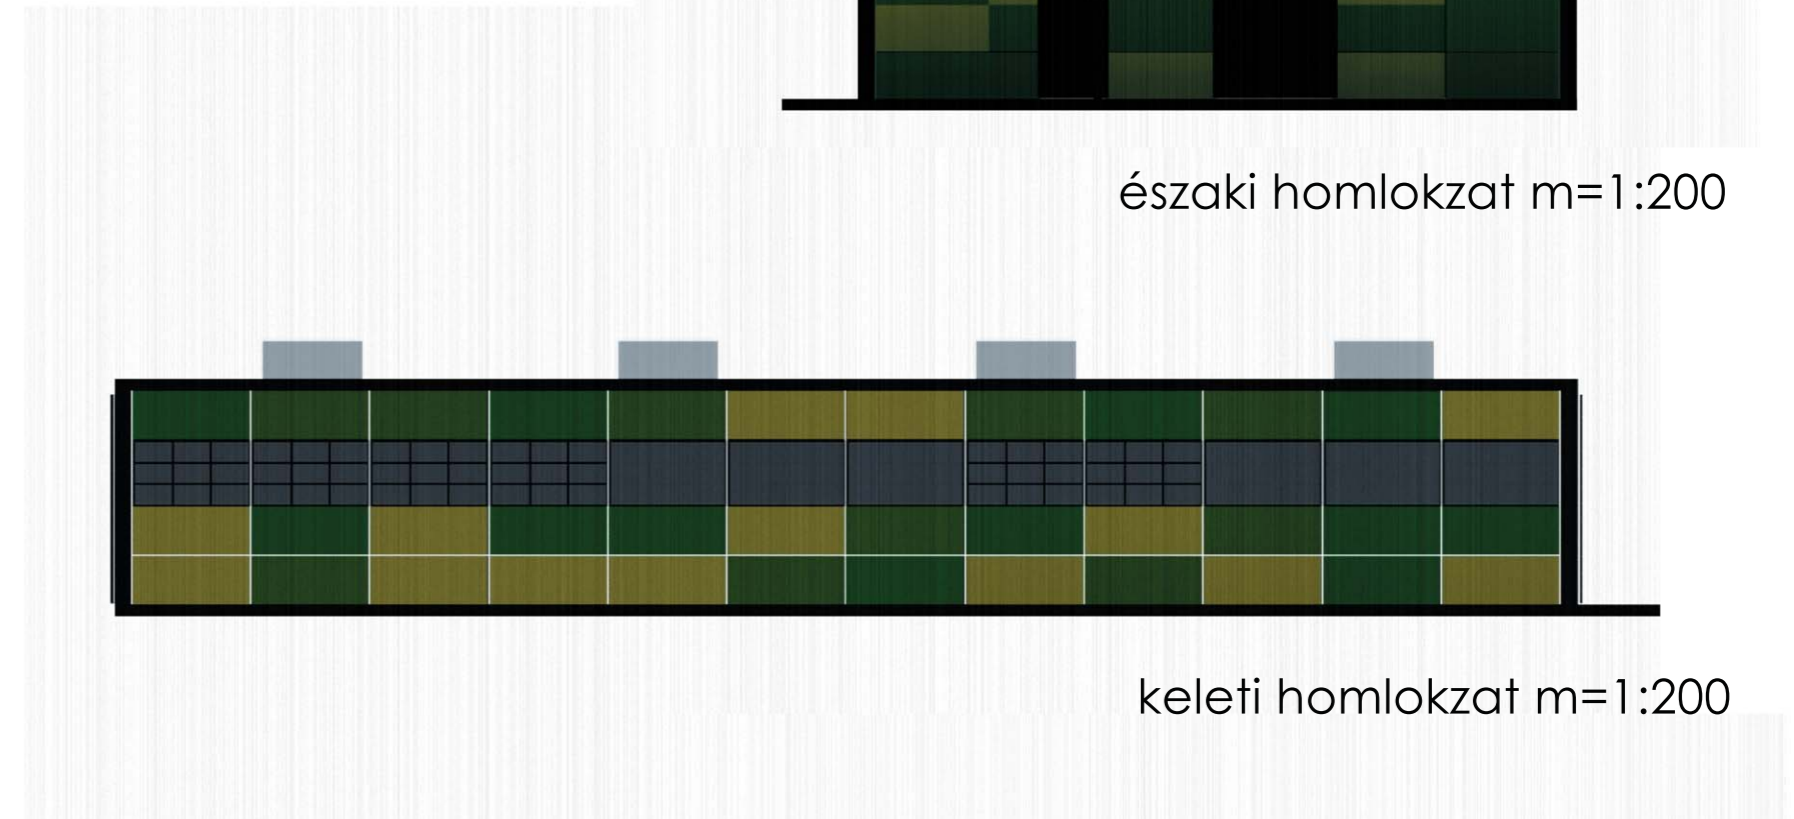

tudásház földszinti alaprajz m=1:200

tudásház, opcionális emeleti alaprajz m=1:200

nyugati homlokzat m=1:200

északi homlokzat m=1:200

keleti homlokzat m=1:200

déli homlokzat m=1:200