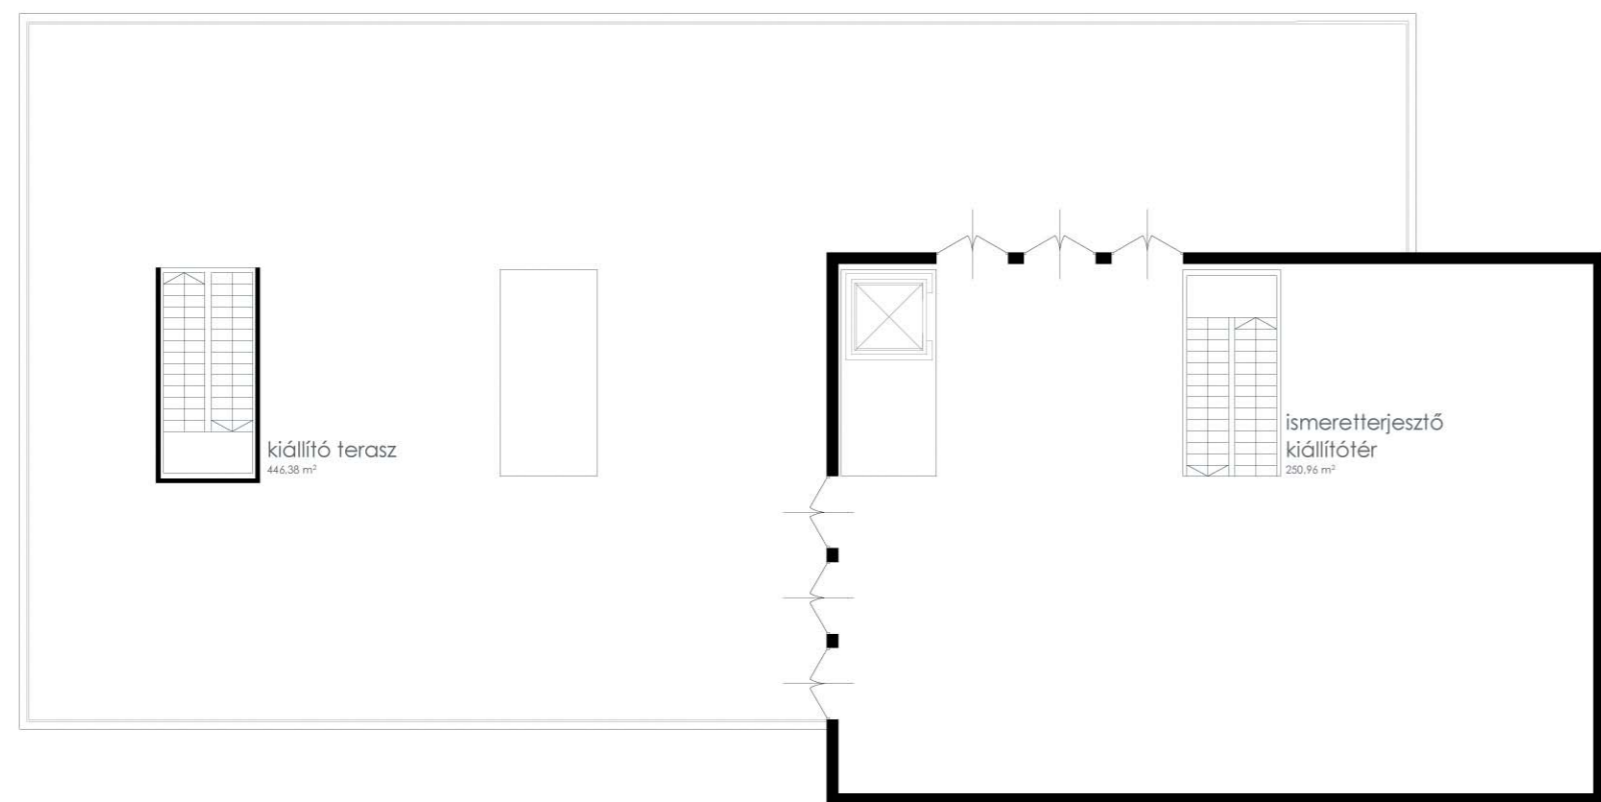

tudásház földszinti alaprajz m=1:200

tudásház, opcionális emeleti alaprajz m=1:200

nyugati homlokzat m=1:200

északi homlokzat m=1:200

keleti homlokzat m=1:200

déli homlokzat m=1:200