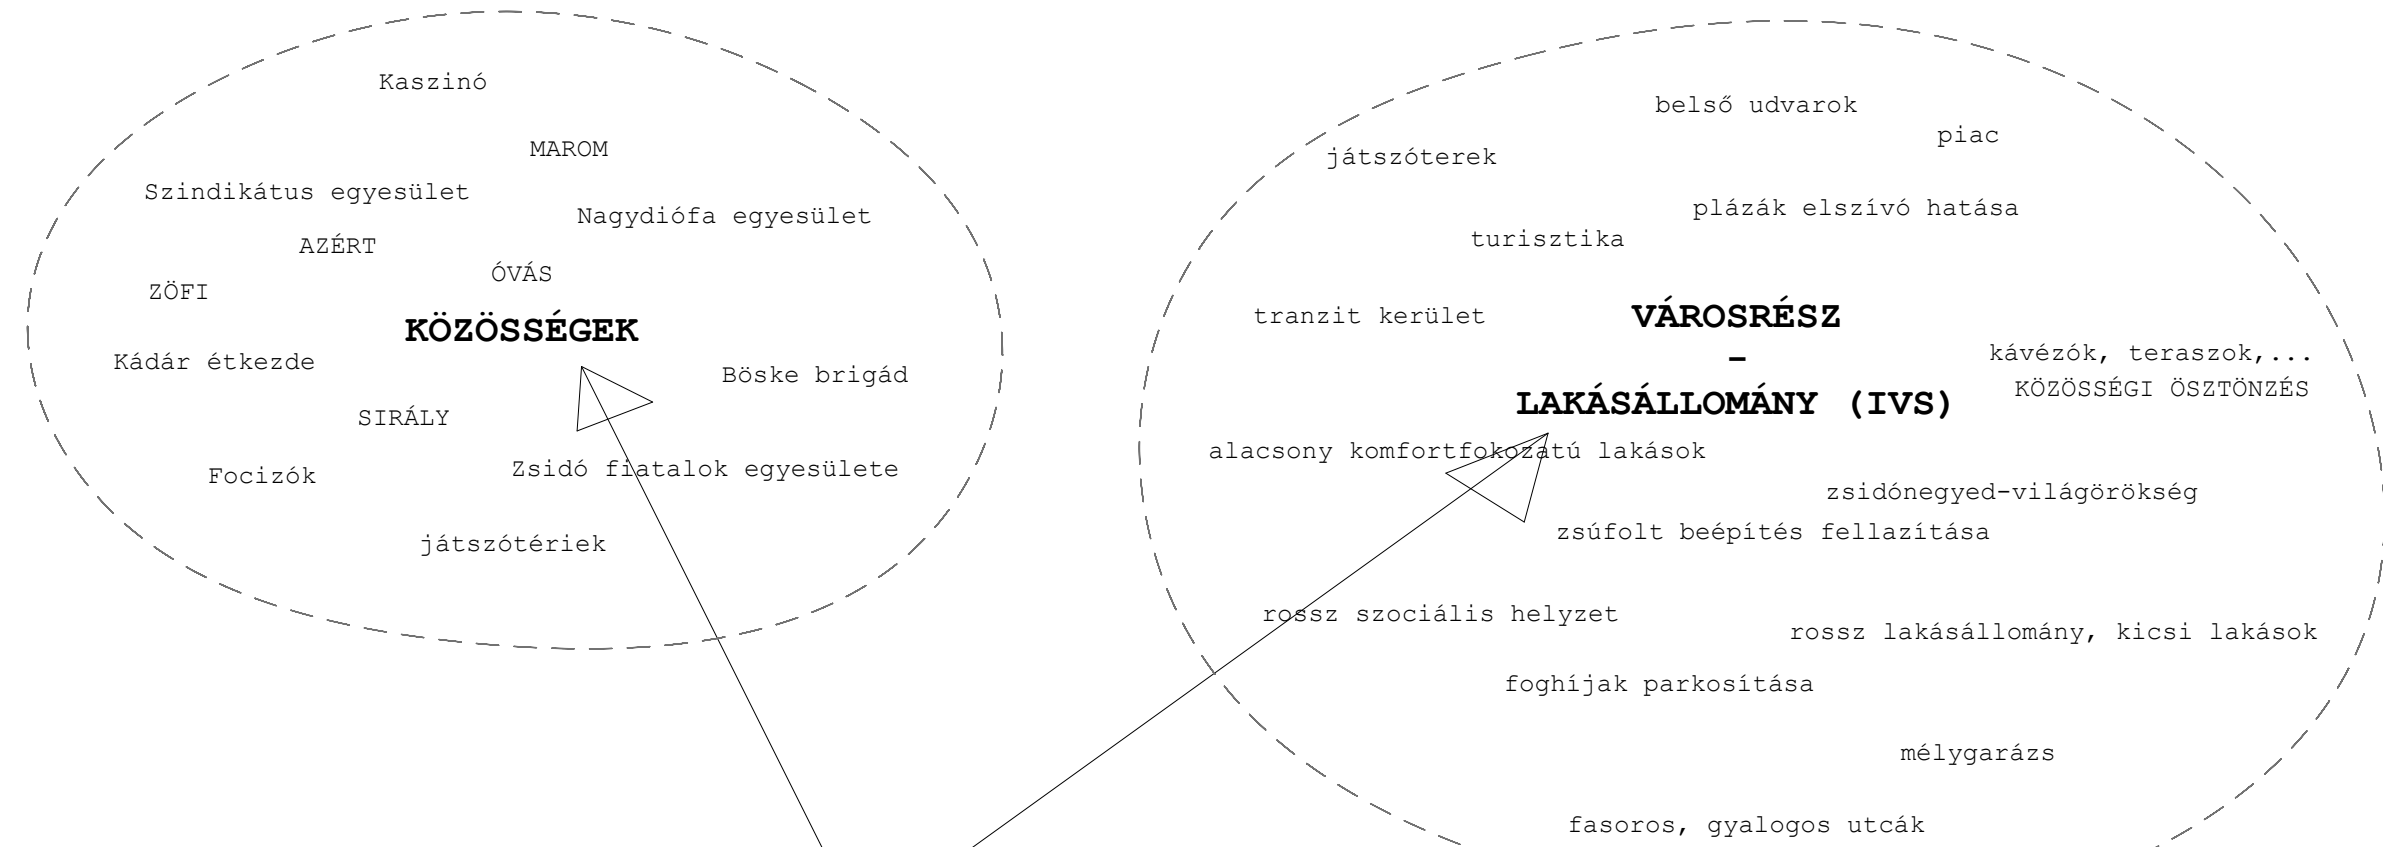

KLAUZÁL TÉR - ADATGYŰJTÉS

Választott tér - Klauzál tér

- nagyobb tér piaccal (amely jó vonzerőként hat)
- nagy zöldfelülete a belváros egyik tüdejeként működik
- a nagyköroton belüli elhelyezkedése miatt még jól kapcsolódik a belváros
- a környéken kevés a tér, ezért elég sok embernek jelenti a közteret
- elég sok a helyi lakos, lokálpatrióta itt, amely segítheti a rehabilitálását
- jól ellátott terület, minden megtalálható
- térfalakkal jól határolt terület
- elég nagy tér nagyobb rendezvényeknek is

KLAUZÁL TÉRIEK INFORMÁLÁSA, hogy az ő terük a legjobb!

Mire használja? Mire használná?
 Hol lakik?
 Mit szeret benne?
 Min változtatna? Mit nem szeret benne?
 Tud-e helyi közösségekről, eseményekről?
 Ki ő? Nem, kor, család?
 Intézmény, épület, ami jó lenne?