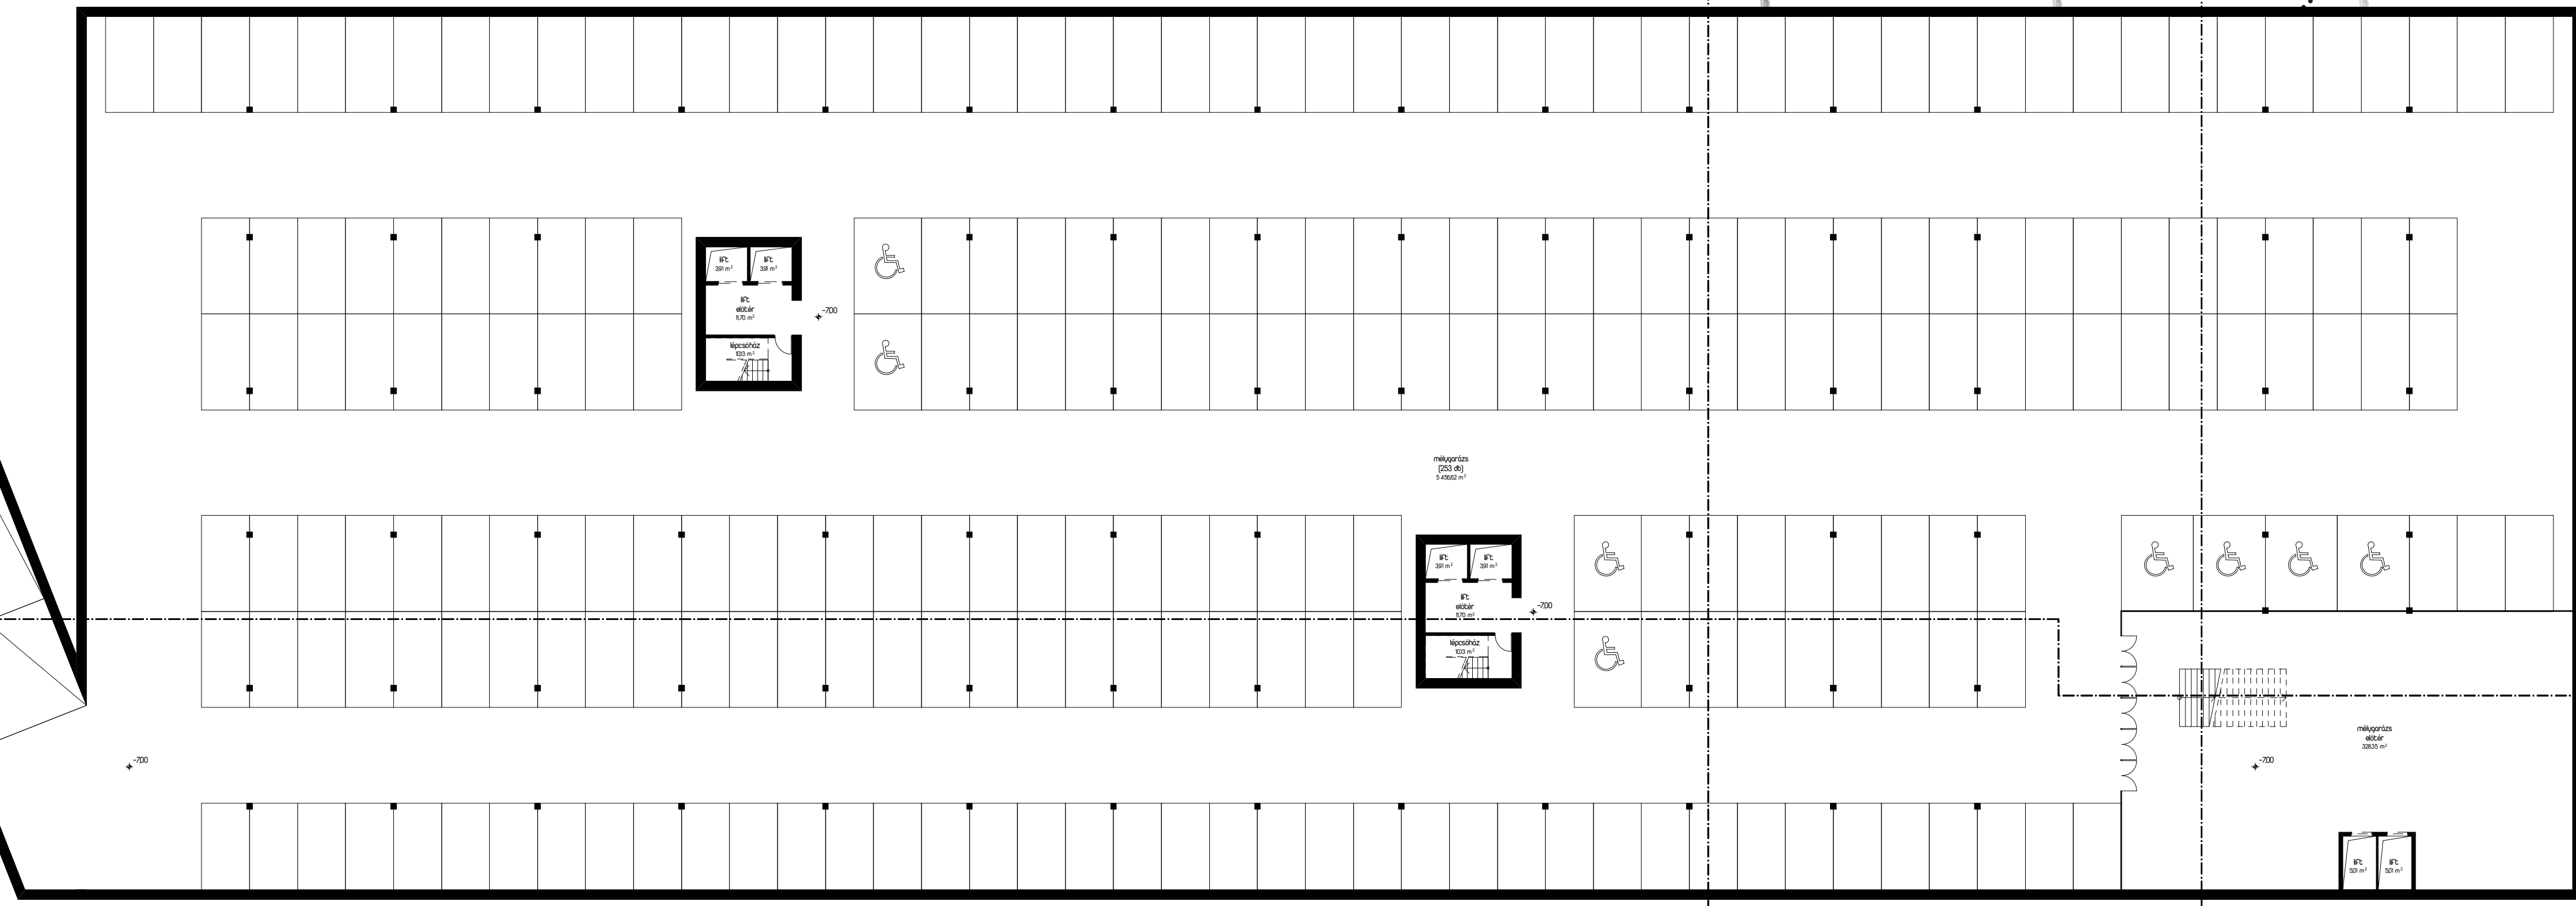

II. FÓZIS

II. FÓZIS

II. FÓZIS

320° II.Fázis, kertterv, parkoló szint alaprajz m 1:200, Fenntarthatósági ábrák
Művészeti, kulturális, oktatási és technikai központ tervpályázata