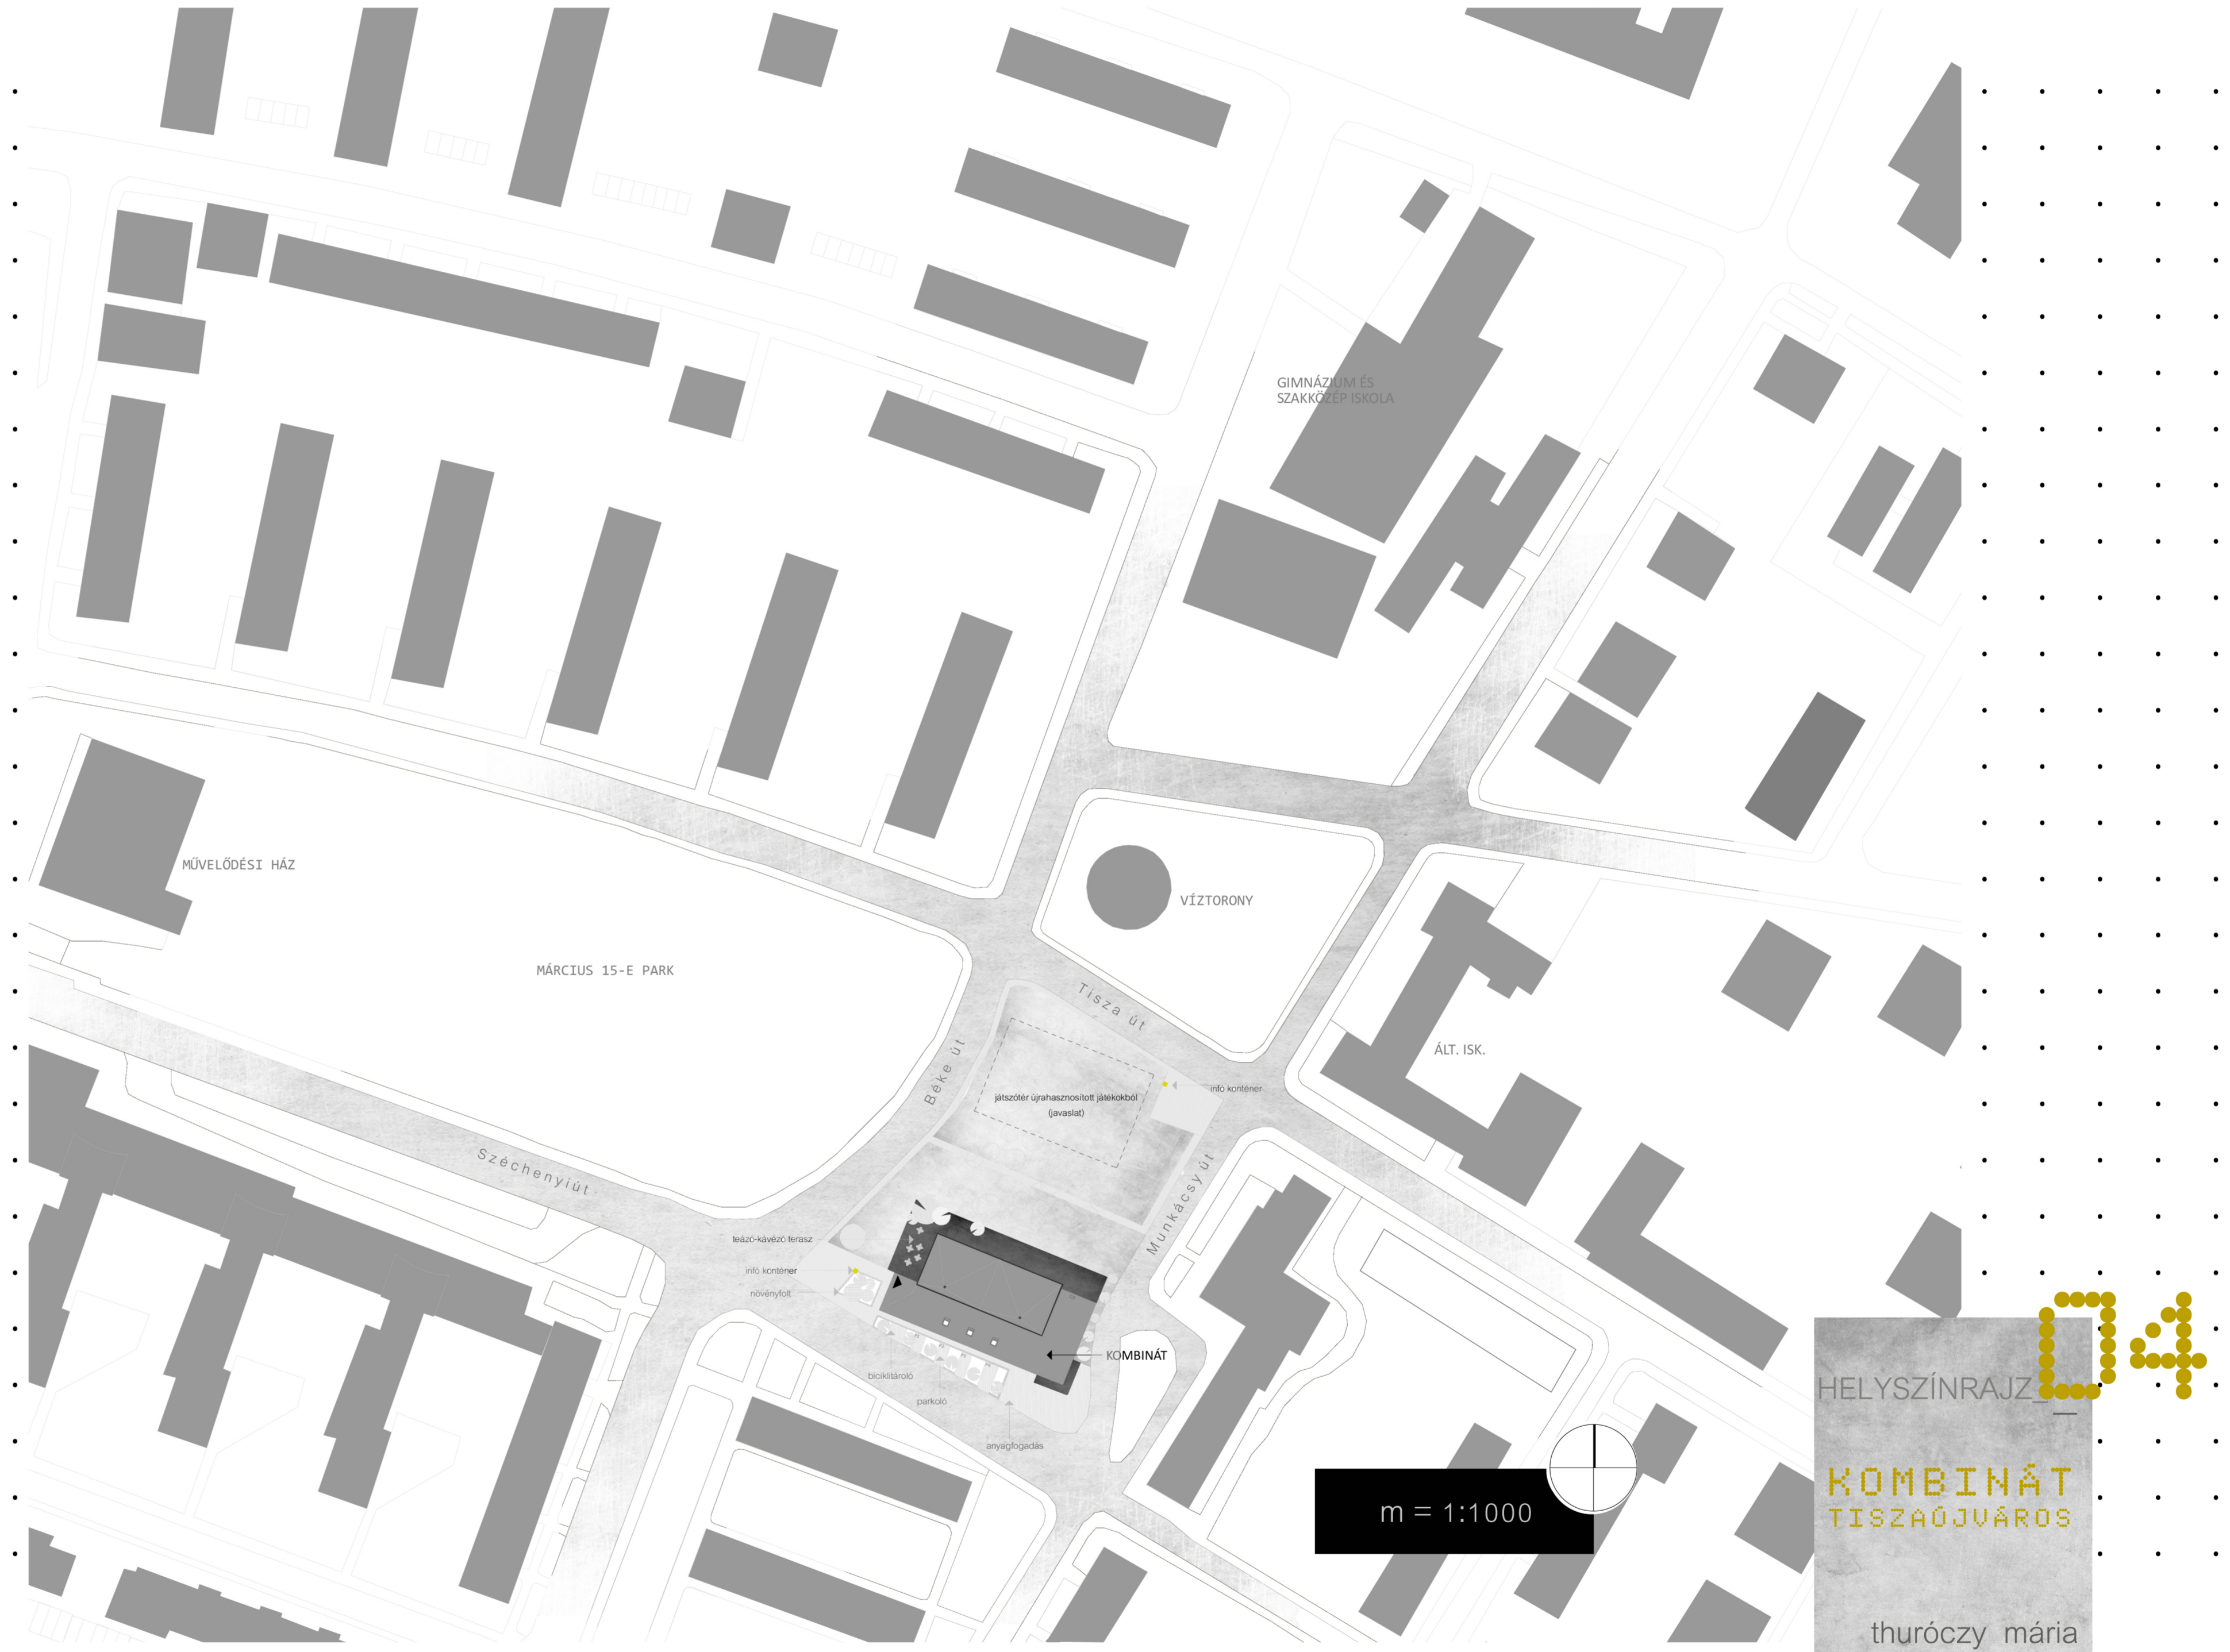

A KOMBINÁT HELYSZÍNÉNEK VÁLASZTÁSÁNÁL FONTOSNAK TARTOTTAM A KÖVETKEZŐ SZEMPONTOKAT:

- ne szakadjak ki a városközpontból
- zöldfelület-kapcsolat (LANDART)
- oktatási, kulturális intézmények legyenek a közelben (CÉLKÖZÖNSÉG)
- összefüggő fátlan terület a ligetben
- tájolás

Az épület pontos helyét a víztorony és művelődési ház alkotta rendszerben jelöltem ki. A ligetben pedig egy összefüggő fátlan területre helyeztem úgy, hogy az alkotótérből és kávézóból álló fő blokk forduljon a természet illetve a városközpont felé. Míg a kiszolgáló, alacsonyabb épületrész keretezte azt a lakóházak felől.