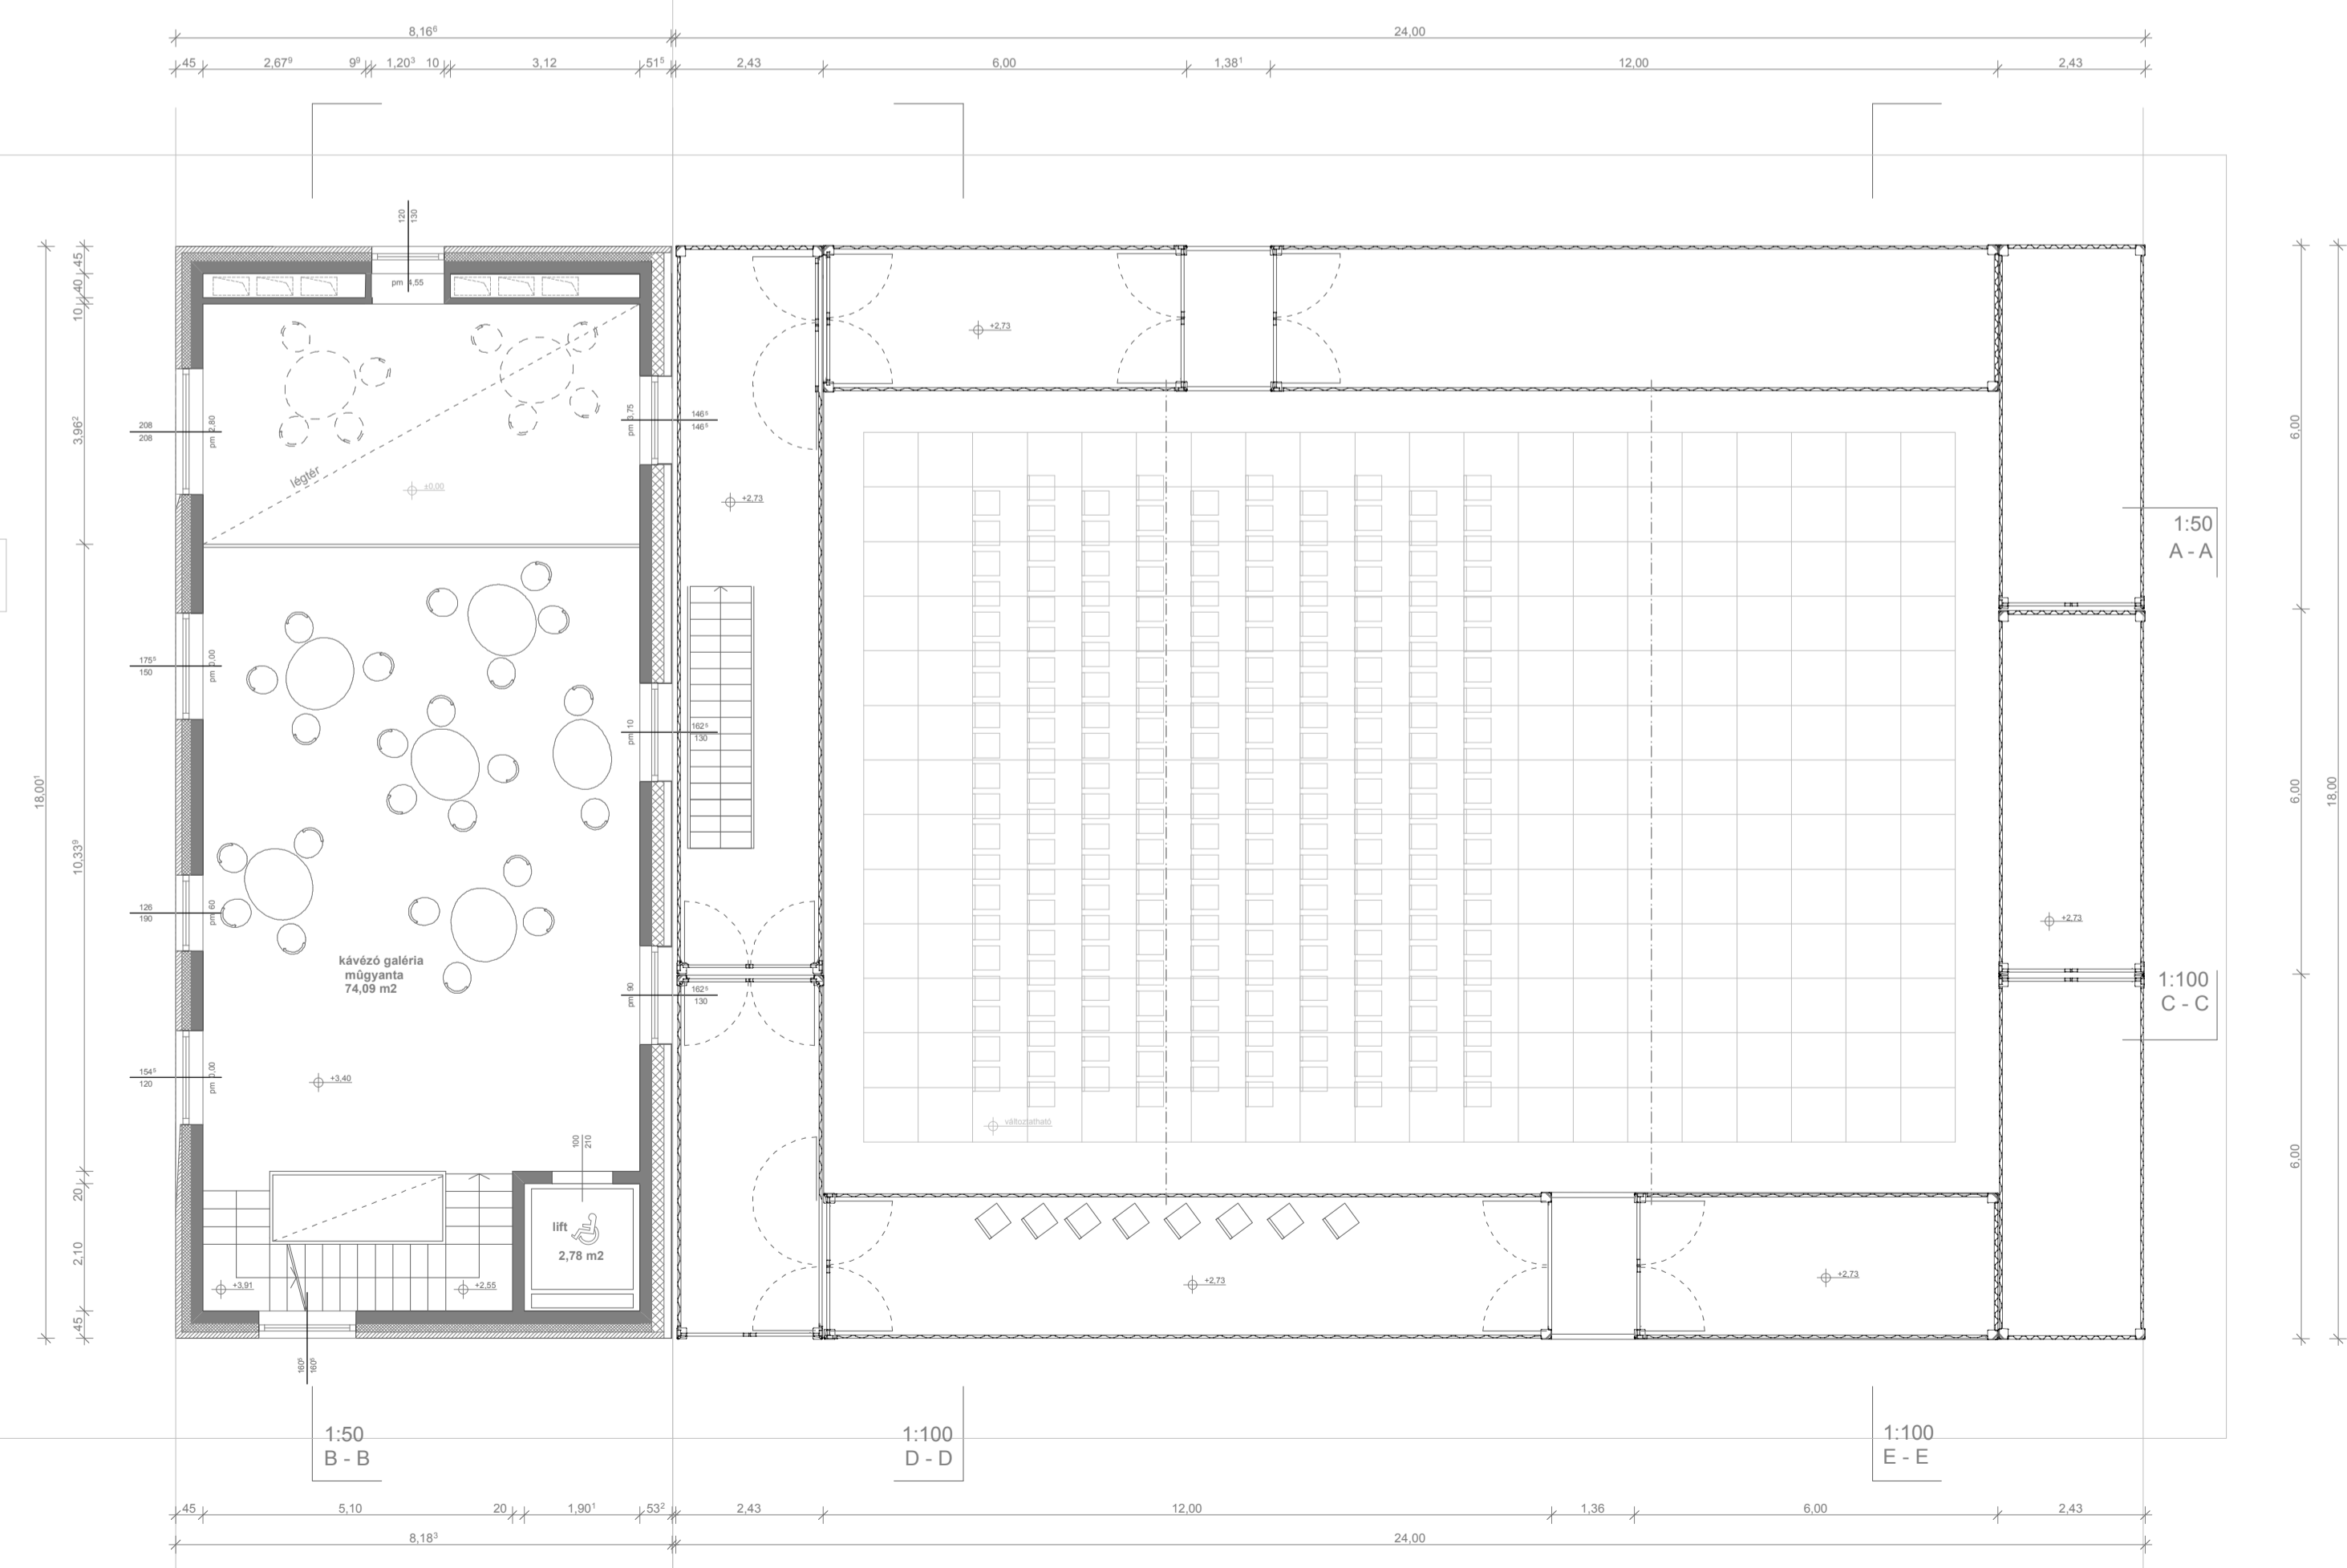

8

MÁSODIK SZINT ALAPRAJZ m = 1 : 100

Új Cirkusz és közpark a Podmaniczky utcában Guba Sándor | diplomaterv | 2010. június

7

ELSŐ SZINT ALAPRAJZ m = 1 : 100

Új Cirkusz és közpark a Podmaniczky utcában Guba Sándor | diplomaterv | 2010. június