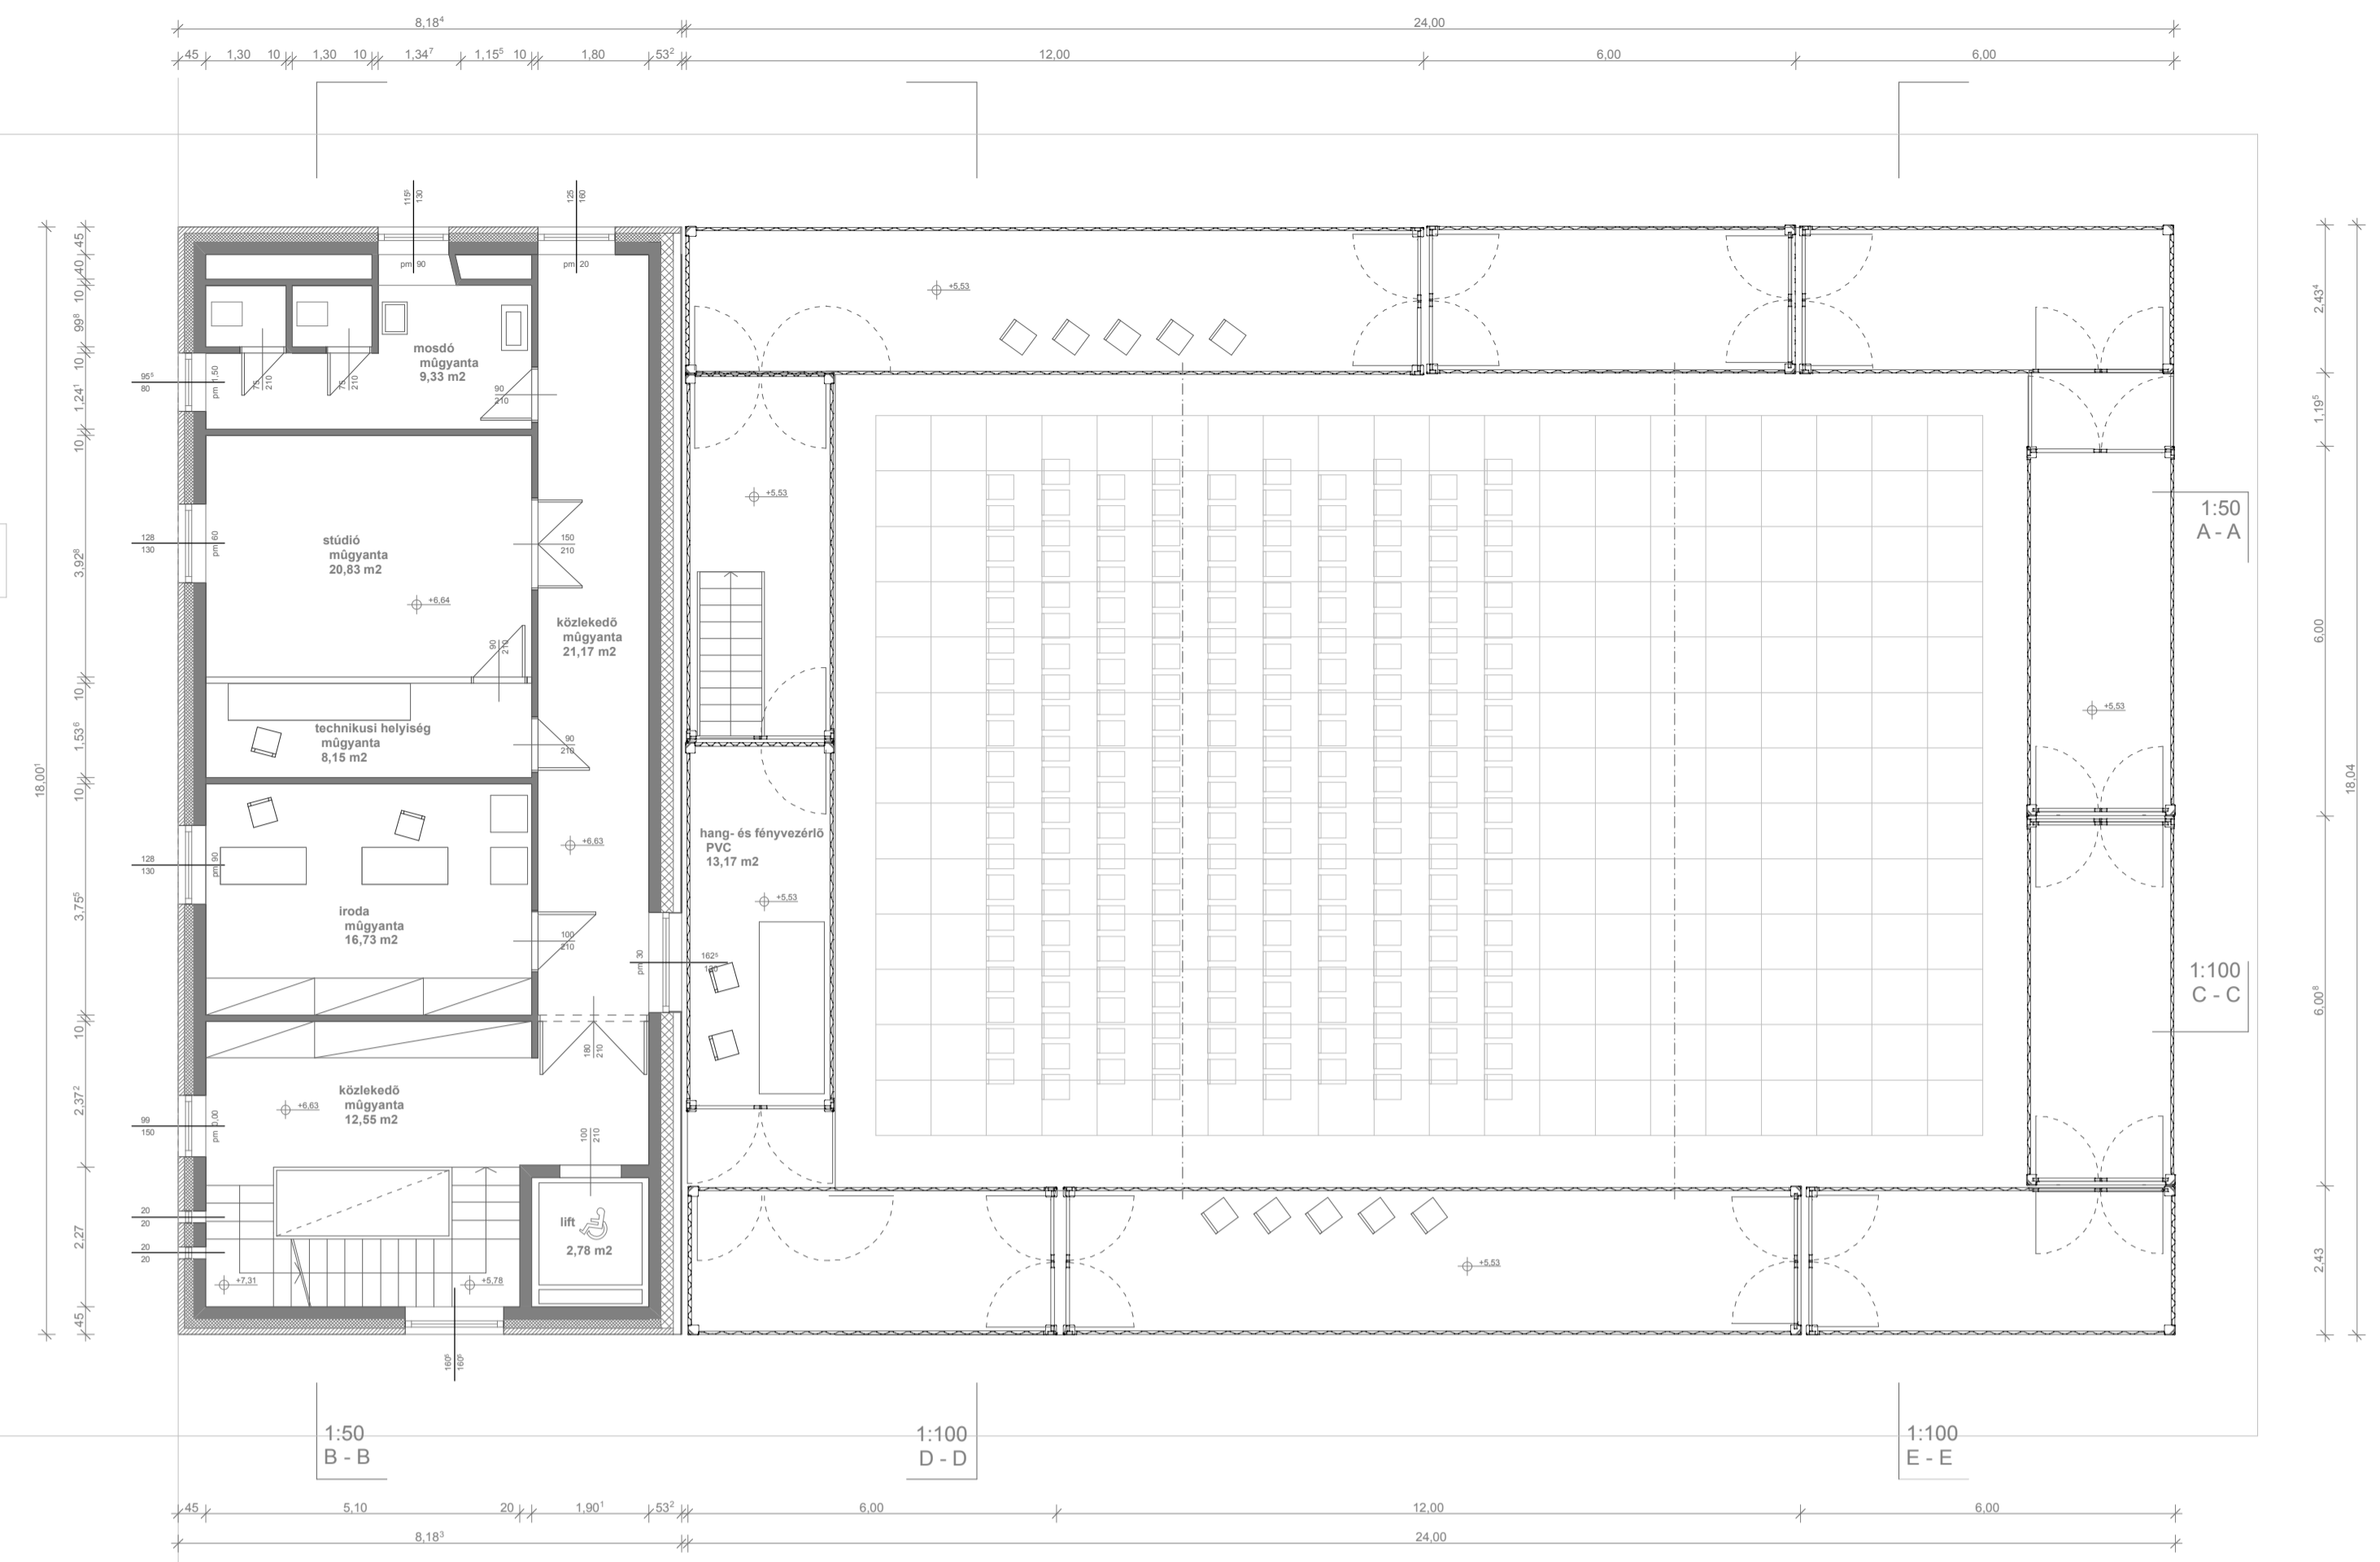

8

MÁSODIK SZINT ALAPRAJZ m = 1 : 100

Új Cirkusz és közpark a Podmaniczky utcában Guba Sándor | diplomaterv | 2010. június

7

ELSŐ SZINT ALAPRAJZ m = 1 : 100

Új Cirkusz és közpark a Podmaniczky utcában Guba Sándor | diplomaterv | 2010. június