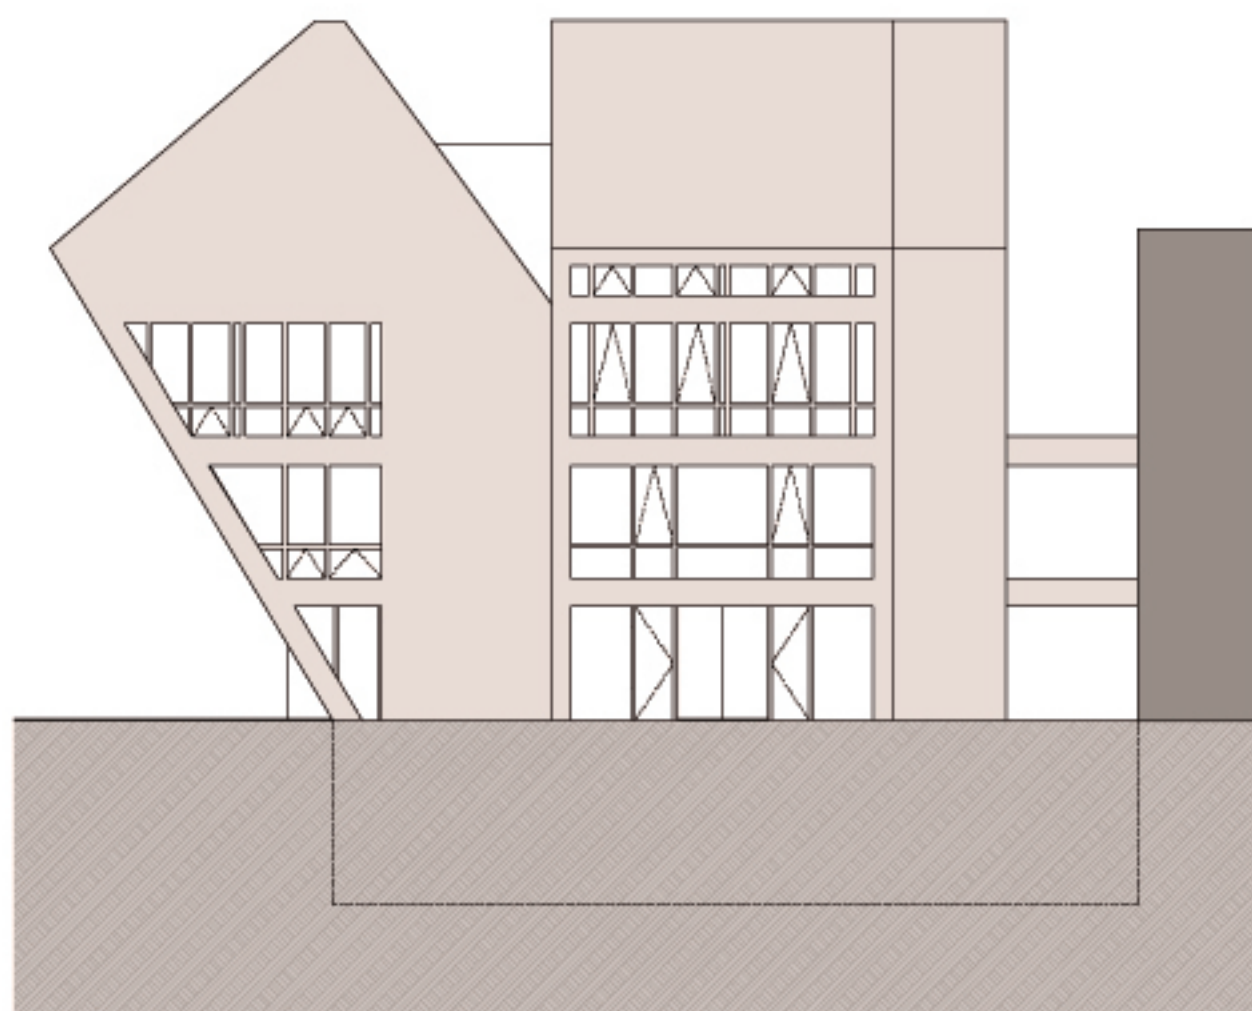

**DNY-i homlokzat M =1:200**

**DK-i homlokzat M =1:200**

SZŐLÉSZETI ÉS BORÁSZATI KUTATÓINTÉZET, SOPRON

Konzulens : Csíkszentmihályi Péter

Terv : Fejér Aliz Anna

HOMLOKZATOK