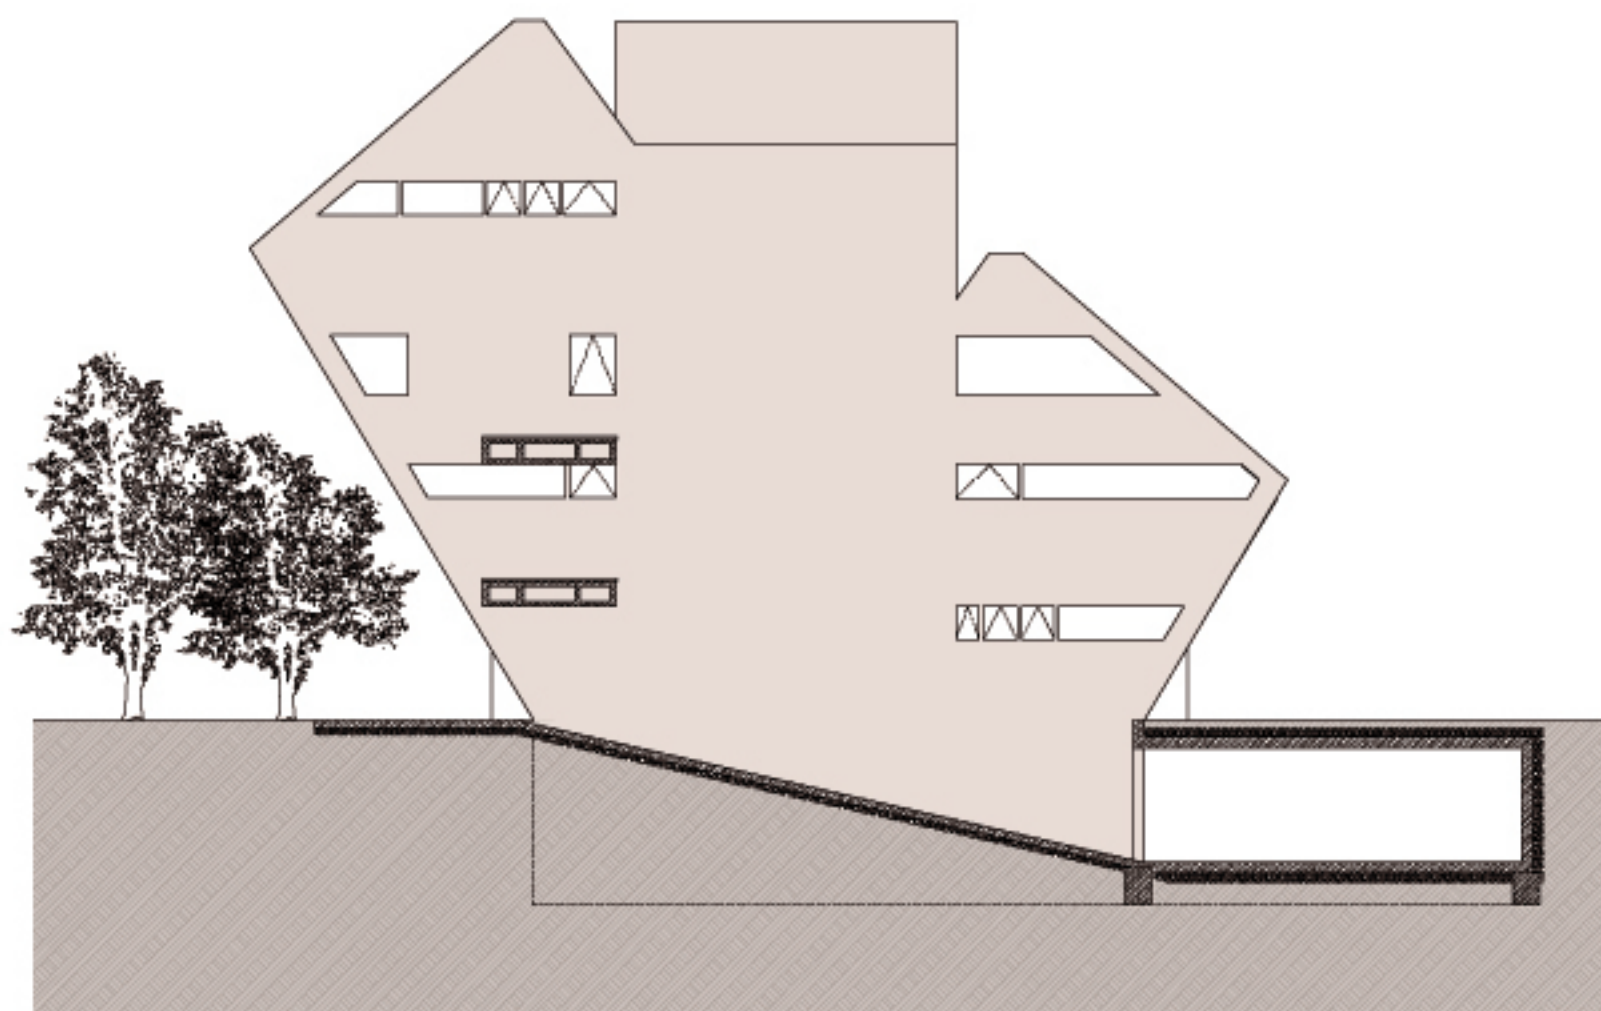

ÉNY-i homlokzat M =1:200

ÉK-i homlokzat M =1:200

SZŐLÉSZETI ÉS BORÁSZATI KUTATÓINTÉZET, SOPRON

Konzulens : Csíkszentmihályi Péter

Terv : Fejér Aliz Anna

HOMLOKZATOK