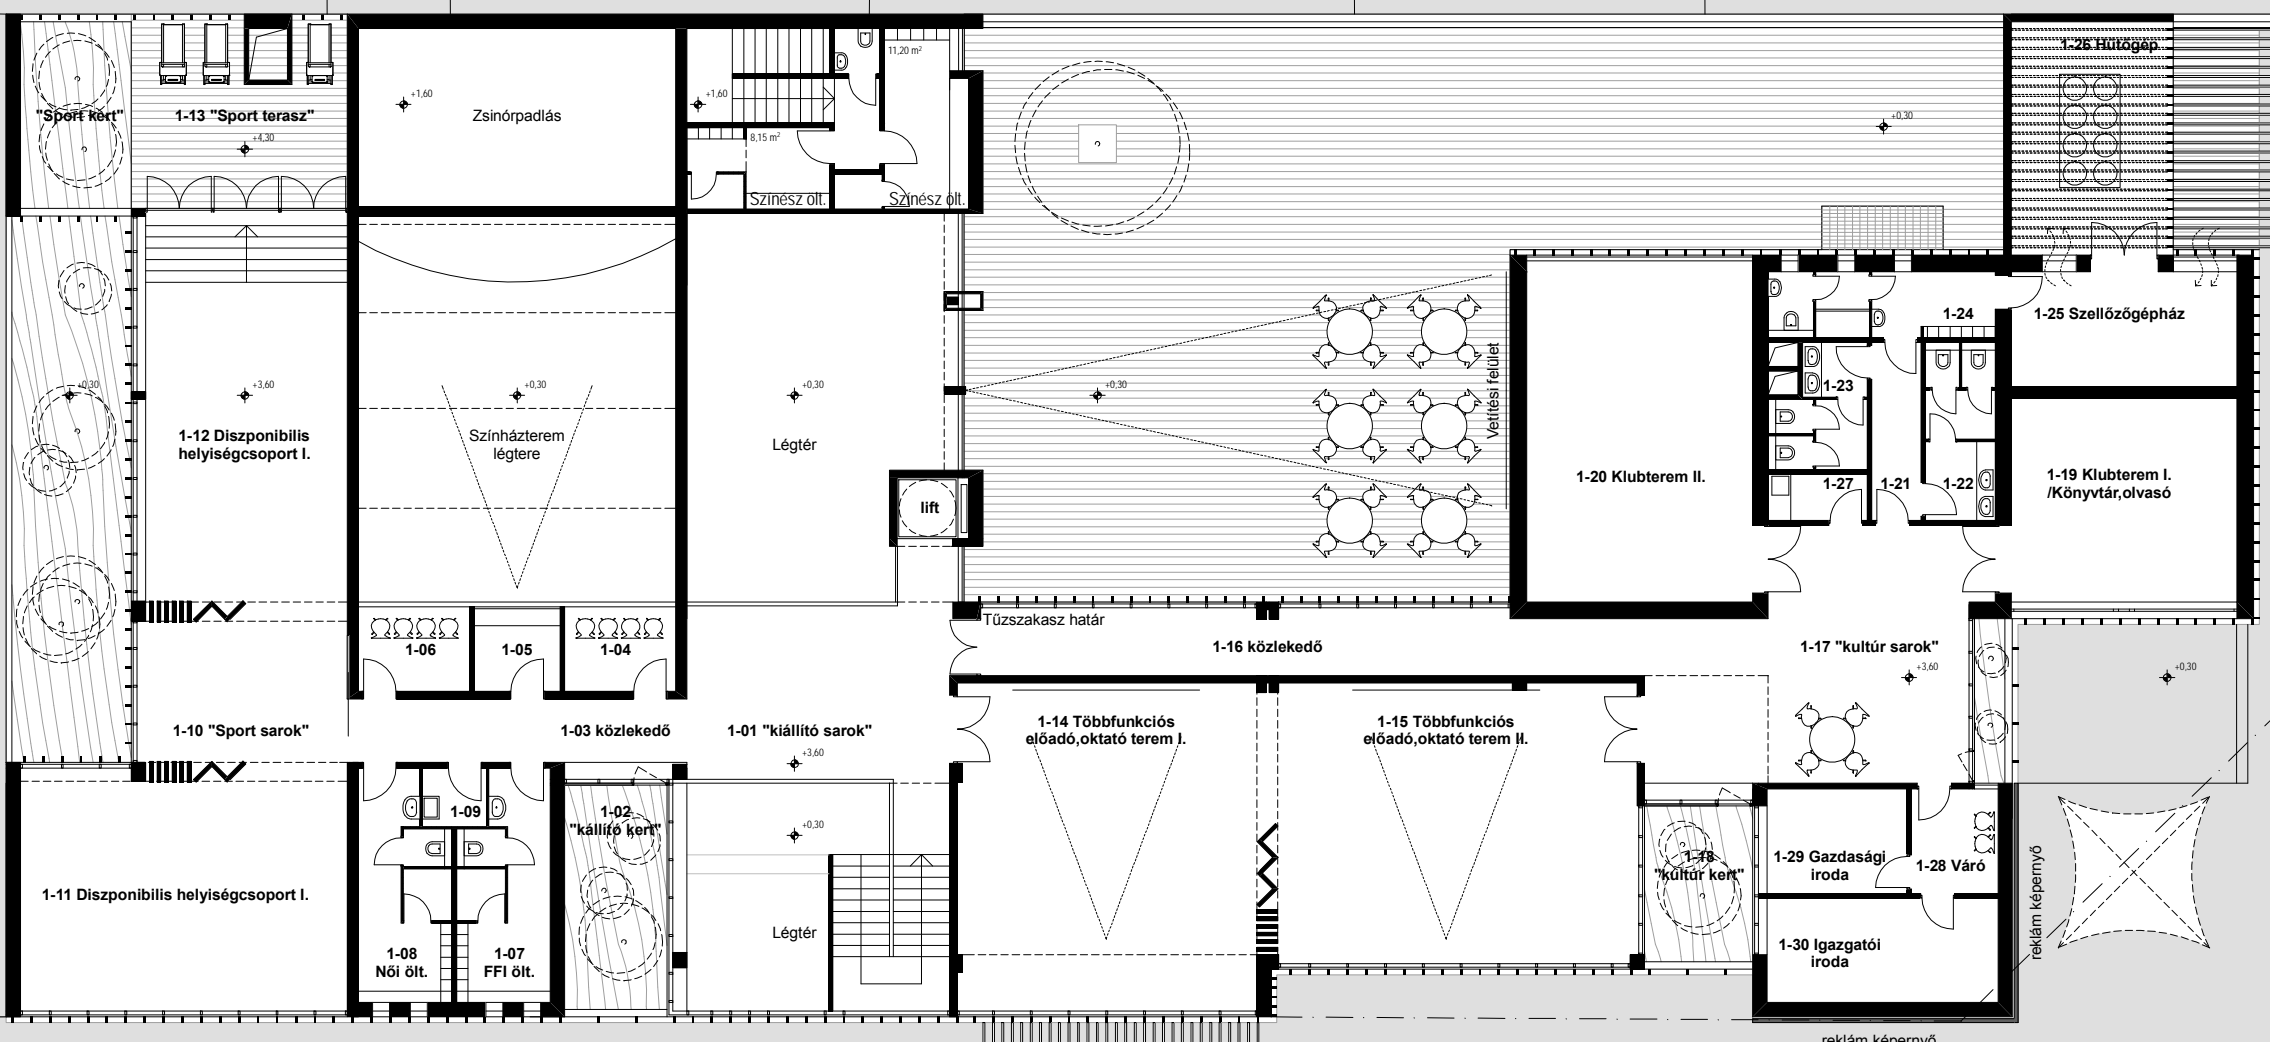

1-01 "kiállító sarok"	34,43 m²	1-14 Többfunkciós előadó, oktató terem I.	71,12 m²	1-26 Hűtőgép	25,54 m²
1-02 "kiállító kert"	16,61 m²	1-15 Többfunkciós előadó, oktató terem II.	72,79 m²	1-27 Tea konyha	3,20 m²
1-03 közlekedő	15,10 m²	1-16 közlekedő	31,34 m²	1-28 Váro	6,33 m²
1-04 Karzat	6,59 m²	1-17 "kultur sarok"	51,93 m²	1-29 Gazdasági iroda	10,87 m²
1-05 vezérő	5,08 m²	1-18 "kultur kert"	12,31 m²	1-30 Igazgatói iroda	17,24 m²
1-06 Karzat	6,59 m²	1-19 Klubterem I./Könyvtár	32,75 m²	összesen	696,53 m²
1-07 férfi öltöző	10,58 m²	1-20 Klubterem II.	54,00 m²		
1-08 női öltöző	10,58 m²	1-21 közlekedő	6,12 m²		
1-09 tak.sz.	2,64 m²	1-22 FFI wc	8,71 m²		
1-10 "Sport sarok"	20,79 m²	1-23 Női wc	7,46 m²		
1-11 Diszponibilis helyiségszoport I.	56,22 m²	1-24 Személyzeti öltöző I.	10,54 m²		
1-12 Diszponibilis helyiségszoport II.	57,91 m²	1-25 Szellőzőgépház	18,42 m²		
1-13 "Sport terasz"	29,35 m²				

140762

140763

140764

140765

Nemes utca

A

A

140768

B

B

C

C