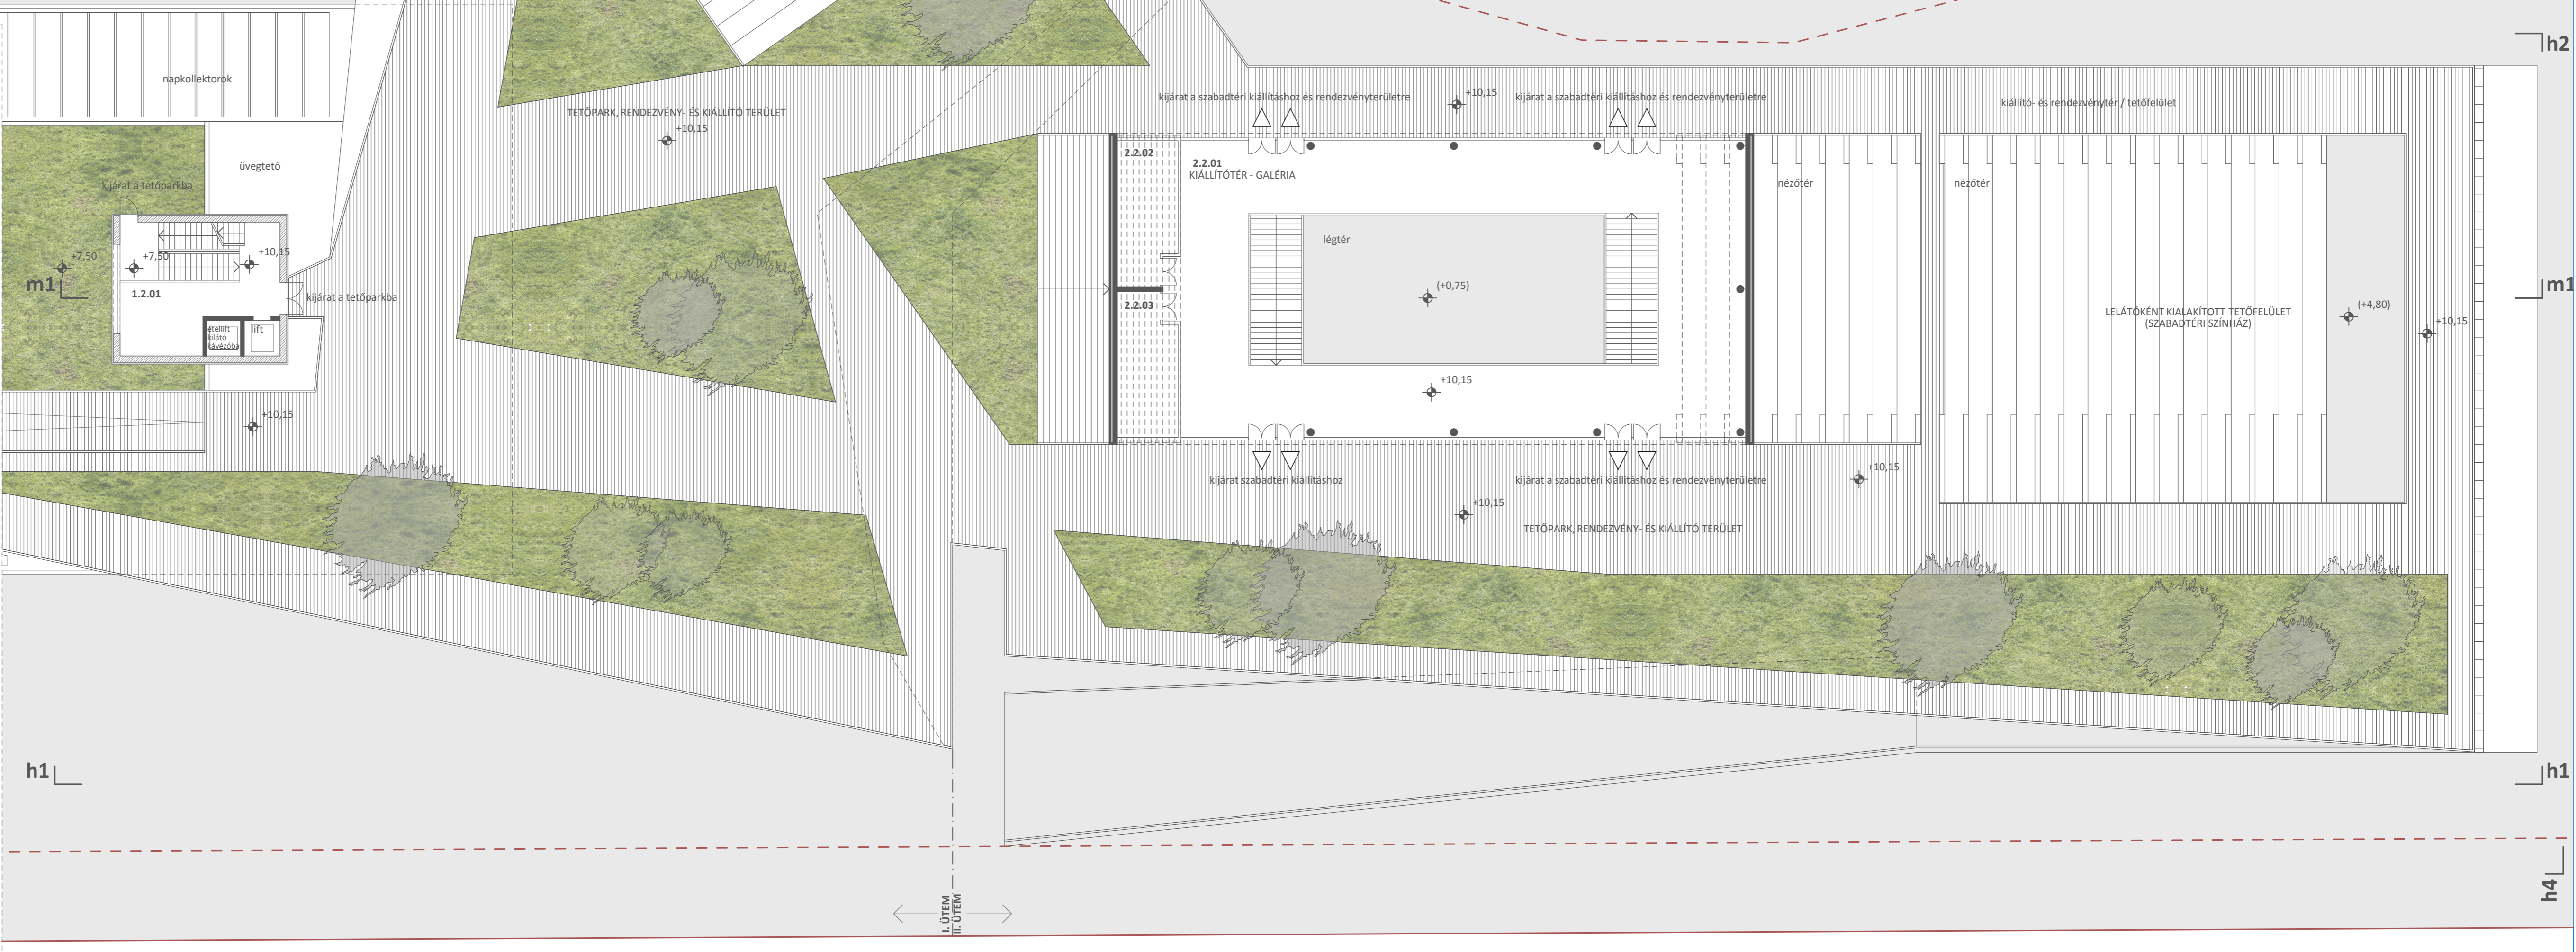

<b>2. EMELET</b>	
LÜTEM	
1.2.01 KIÁLLÍTÓTÉR / KÖZLEKEDŐ	57,35 m <sup>2</sup>
ILÜTEM	
2.2.01 KIÁLLÍTÓTÉR - GALÉRIA	382,35 m <sup>2</sup>
2.2.02 RENDEZVÉNY KISZOLGÁLÁS	25,92 m <sup>2</sup>
2.2.03 RENDEZVÉNY KISZOLGÁLÁS ÖSSZESEN	25,92 m <sup>2</sup>
<b>2. EMELET ÖSSZESEN</b>	<b>491,54 m<sup>2</sup></b>
<b>3. EMELET</b>	
LÜTEM	
1.3.01 KIÁLLÍTÓTÉR / KÖZLEKEDŐ	57,35 m <sup>2</sup>
<b>4. EMELET</b>	
LÜTEM	
1.4.01 KIÁLLÍTÓTÉR / KÖZLEKEDŐ	57,35 m <sup>2</sup>
<b>TETŐSZINT</b>	
LÜTEM	
1.5.01 KILÁTÓ KÁVÉZÓ	57,35 m <sup>2</sup>
<b>KILÁTÓSZINT</b>	
LÜTEM	
1.6.01 KILÁTÓ ELŐTÉR	22,59 m <sup>2</sup>

2. EMELETI ÉS TORONYSZINTI ALAPRAJZOK m 1:200