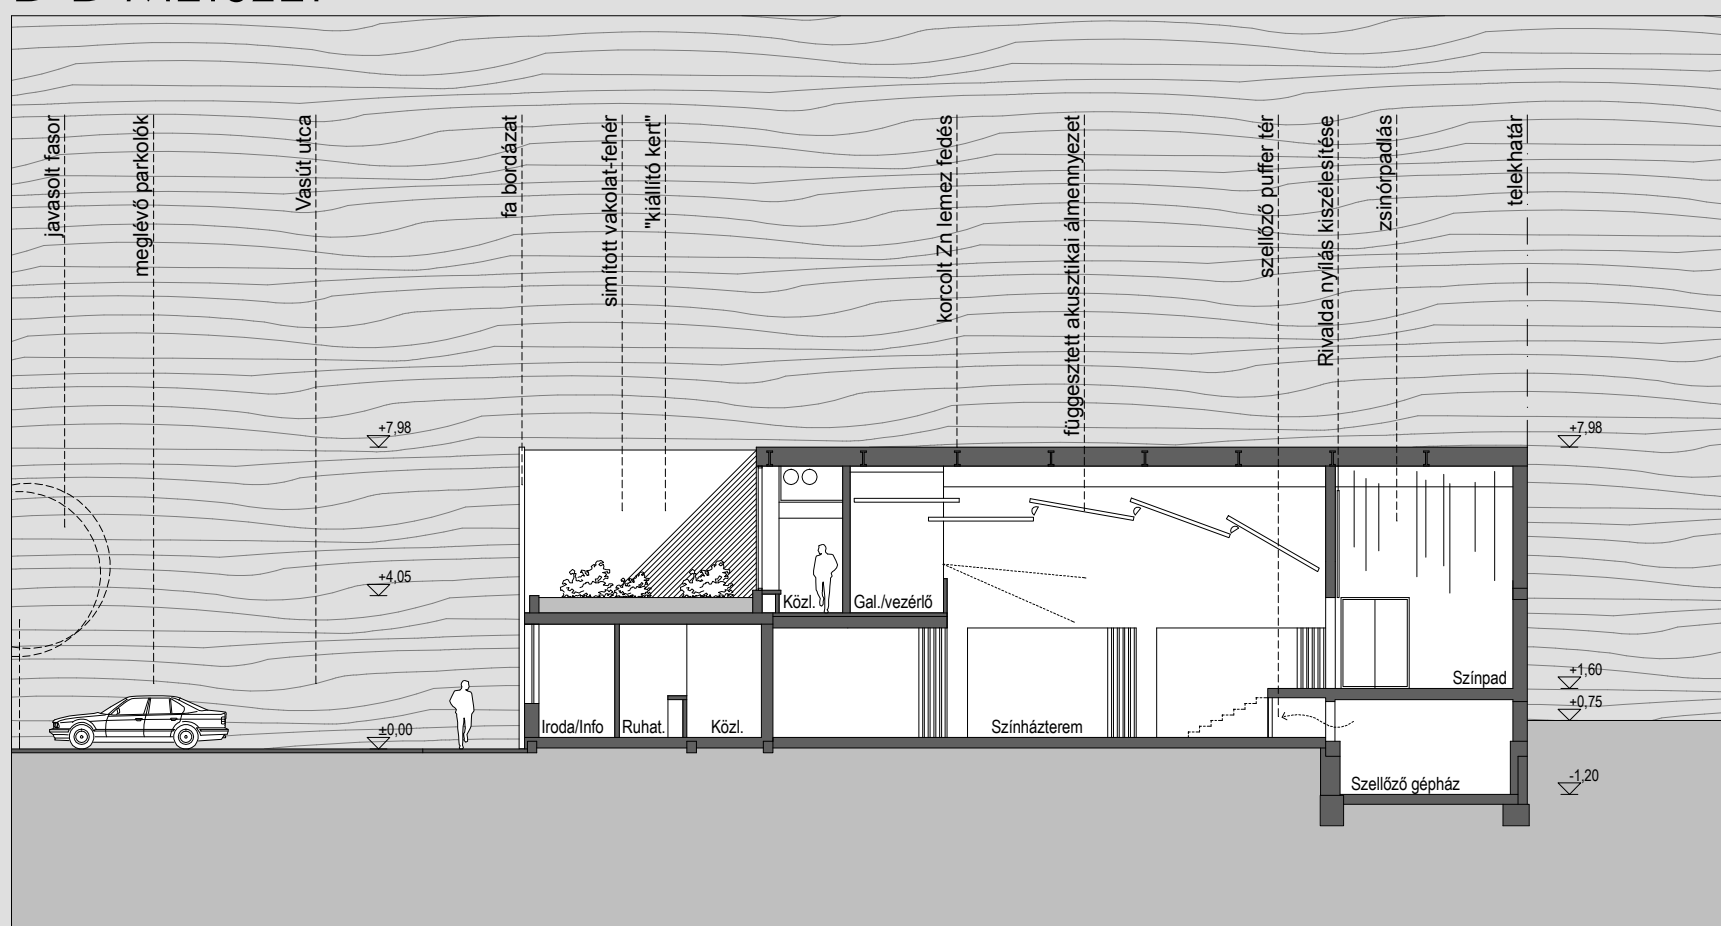

ÉSZAK-KELETI HOMLOKZAT

F-F METSZET

D-D METSZET

E-E METSZET

ZÖLD HOMLOKZAT RÉSZLET

- KÜLÉ KAVICS ALATTI TERMŐTALAJ
- FA BORDÁZAT
- FÁBA SÜLLYESZTETT ACÉL RÖGZÍTŐ KONZOL
- PUHA NÖVÉNYVEZETŐ ZSINÓRZAT
- HŐSZIGETELT VAKOLT PARAPETFAL

AZ ÉPÜLET KÜLSŐ ELEMEI

- FUTÓ NÖVÉNYZET
- FÜGGŐLEGES FA BORDÁZAT
- ÚJ HOMLOKZATI ELEMEK
- JELENLEGI ELEMEK