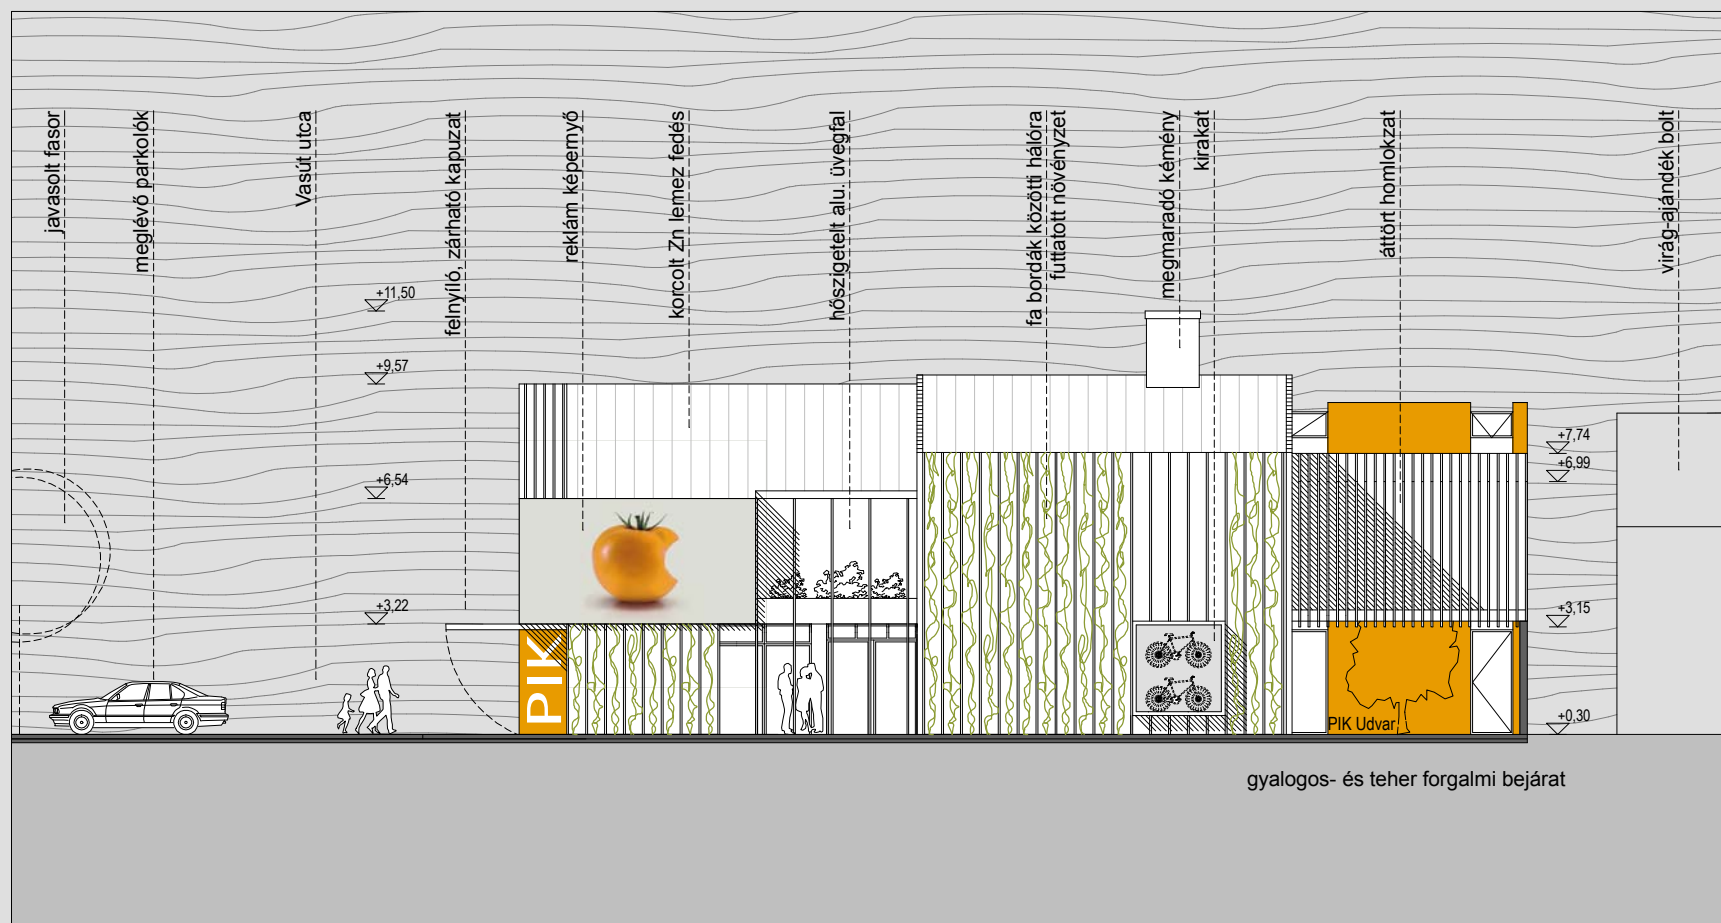

ÉSZAK-KELETI HOMLOKZAT

F-F METSZET

D-D METSZET

E-E METSZET

ZÖLD HOMLOKZAT RÉSZLET

- KÜLÉ KAVICS ALATTI TERMŐTALAJ
- FA BORDÁZAT
- FÁBA SÜLLYESZTETT ACÉL RÖGZÍTŐ KONZOL
- PUHA NÖVÉNYVEZETŐ ZSINÓRZAT
- HŐSZIGETELT VAKOLT PARAPETFAL

AZ ÉPÜLET KÜLSŐ ELEMEI

- FUTÓ NÖVÉNYZET
- FÜGGŐLEGES FA BORDÁZAT
- ÚJ HOMLOKZATI ELEMEK
- JELENLEGI ELEMEK