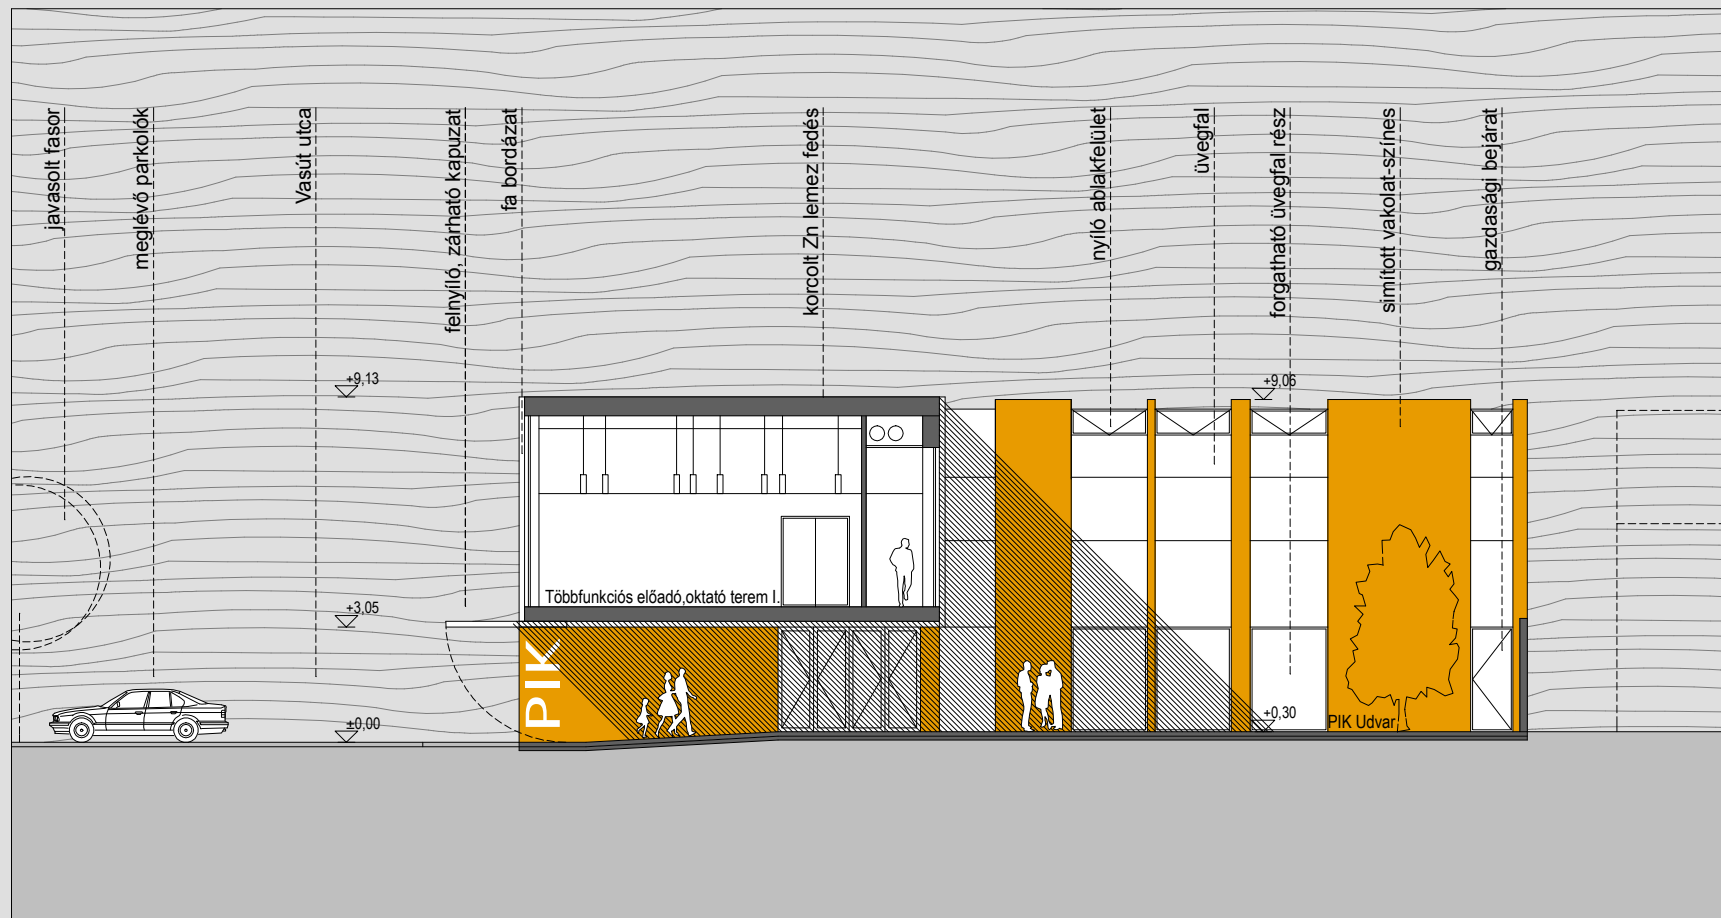

ÉSZAK-KELETI HOMLOKZAT

F-F METSZET

D-D METSZET

E-E METSZET

ZÖLD HOMLOKZAT RÉSZLET

- KÜLÉ KAVICS ALATTI TERMŐTALAJ
- FA BORDÁZAT
- FÁBA SÜLLYESZTETT ACÉL RÖGZÍTŐ KONZOL
- PUHA NÖVÉNYVEZETŐ ZSINÓRZAT
- HŐSZIGETELT VAKOLT PARAPETFAL

AZ ÉPÜLET KÜLSŐ ELEMEI

- FUTÓ NÖVÉNYZET
- FÜGGŐLEGES FA BORDÁZAT
- ÚJ HOMLOKZATI ELEMEK
- JELENLEGI ELEMEK