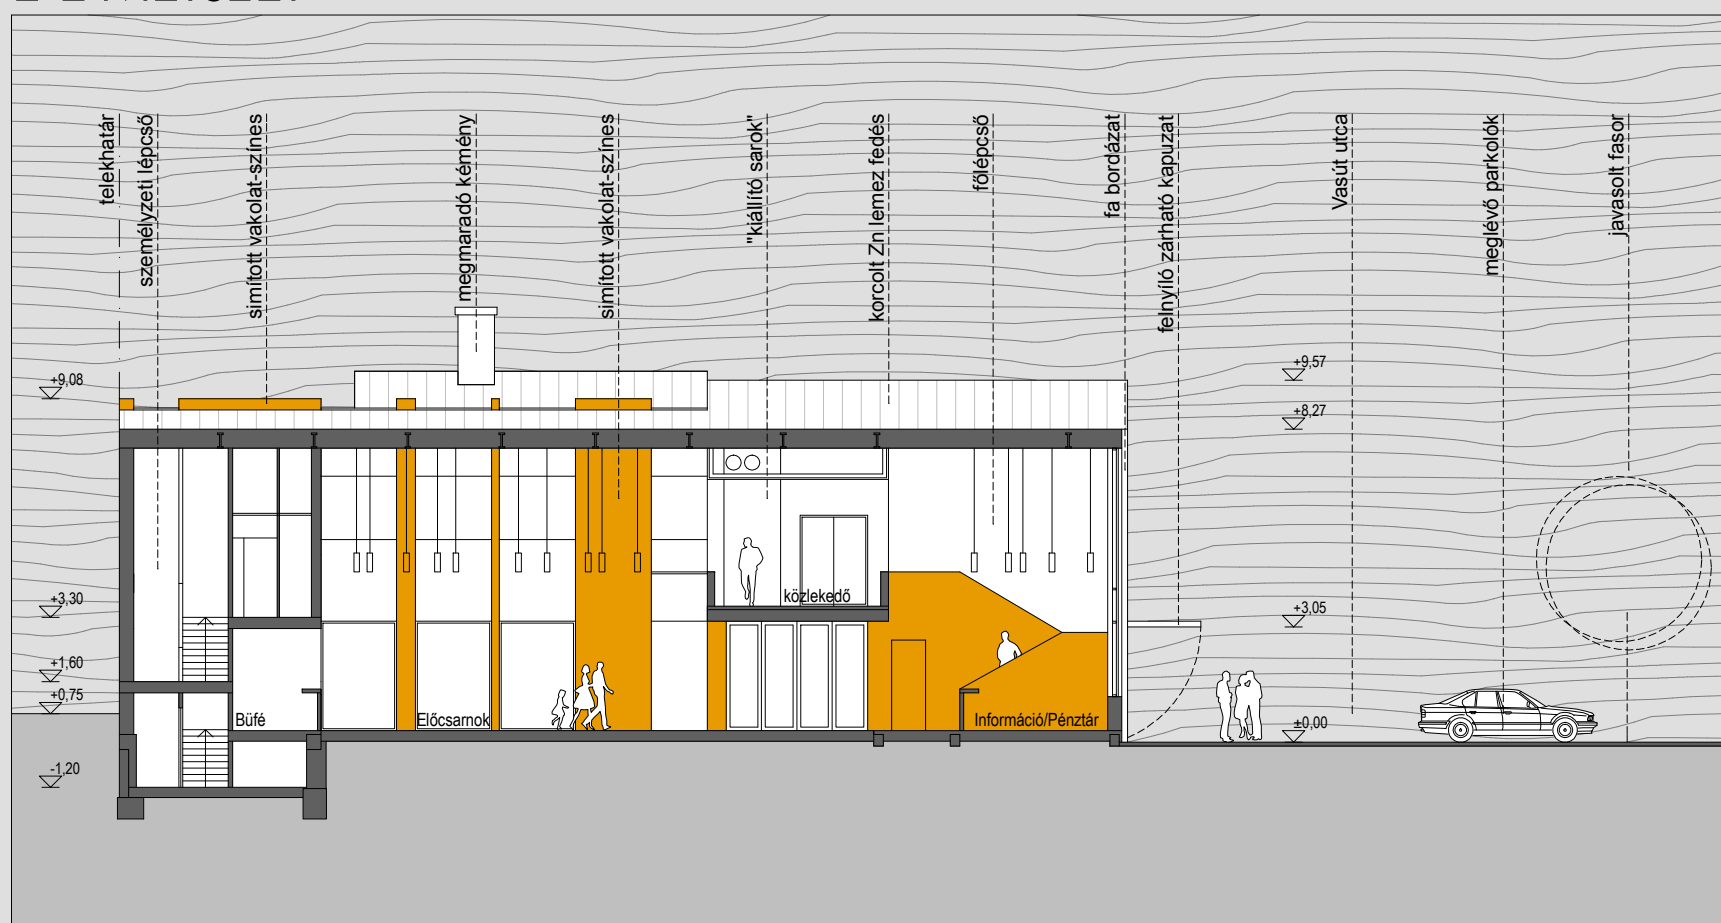

ÉSZAK-KELETI HOMLOKZAT

F-F METSZET

D-D METSZET

E-E METSZET

ZÖLD HOMLOKZAT RÉSZLET

- KÜLÉ KAVICS ALATTI TERMŐTALAJ
- FA BORDÁZAT
- FÁBA SÜLLYESZTETT ACÉL RÖGZÍTŐ KONZOL
- PUHA NÖVÉNYVEZETŐ ZSINÓRZAT
- HŐSZIGETELT VAKOLT PARAPETFAL

AZ ÉPÜLET KÜLSŐ ELEMEI

- FUTÓ NÖVÉNYZET
- FÜGGŐLEGES FA BORDÁZAT
- ÚJ HOMLOKZATI ELEMEK
- JELENLEGI ELEMEK