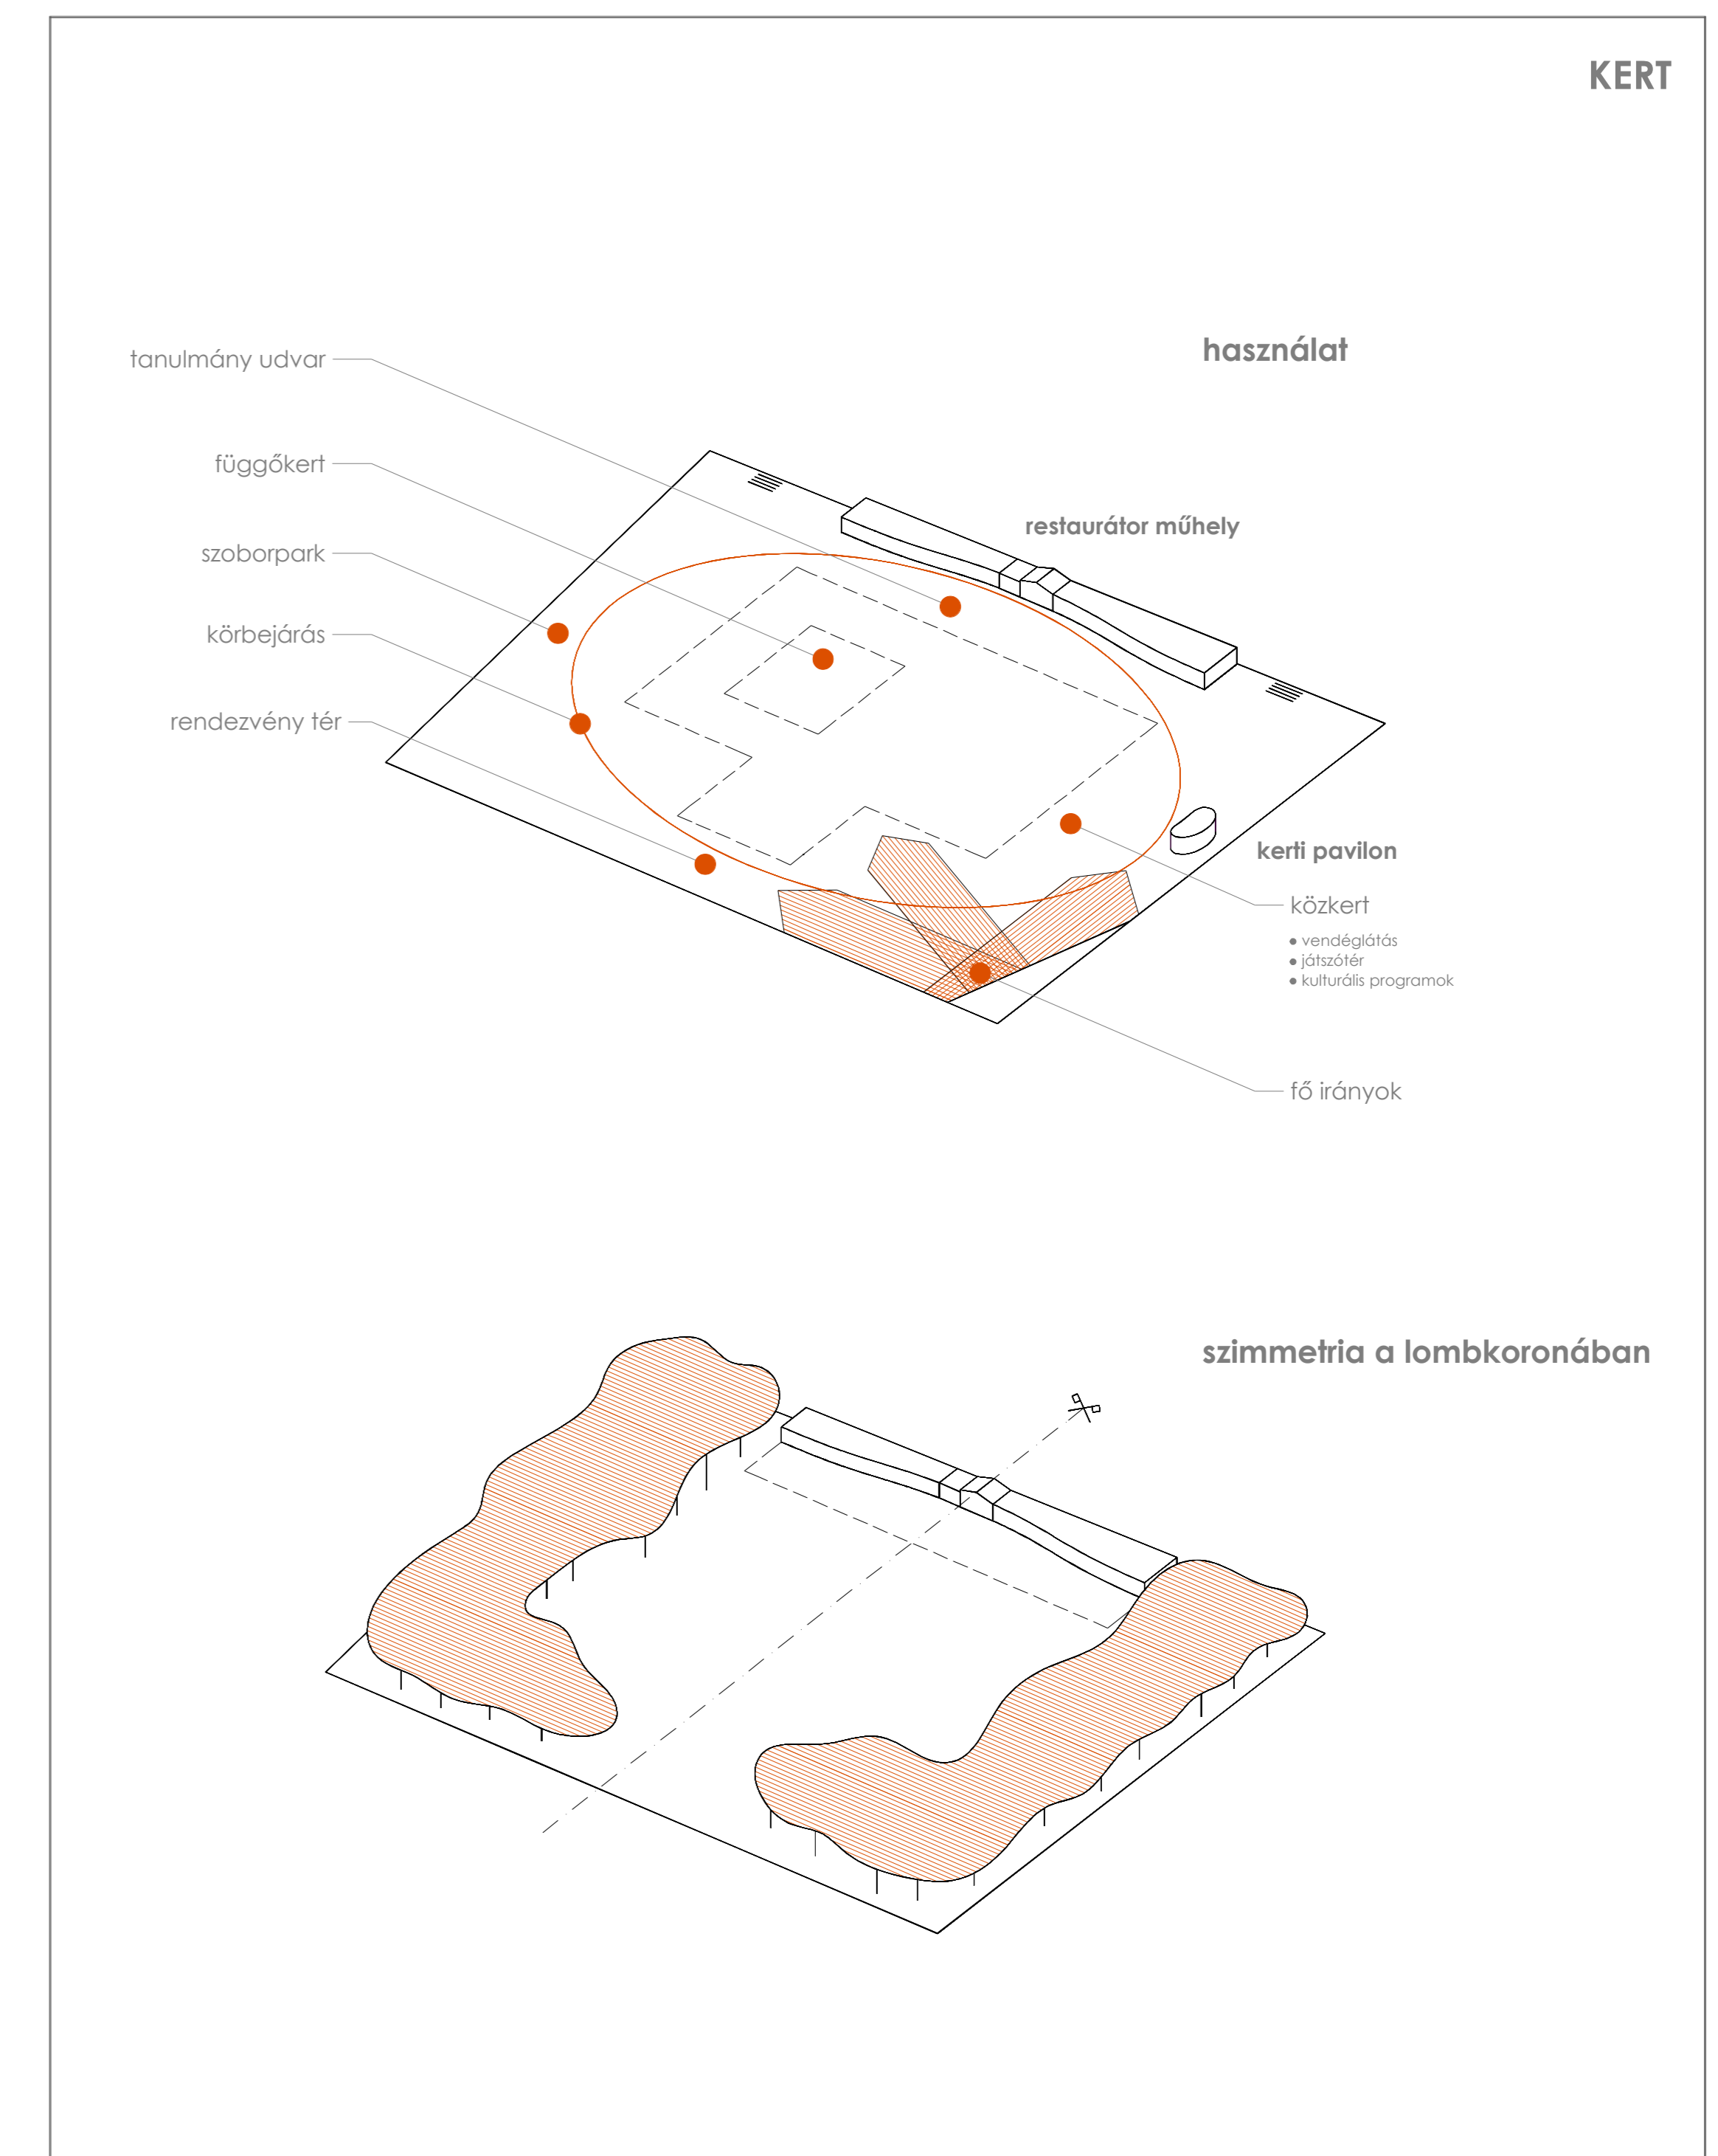

beépítési és elrendezési terv m 1:500

1. koncepció