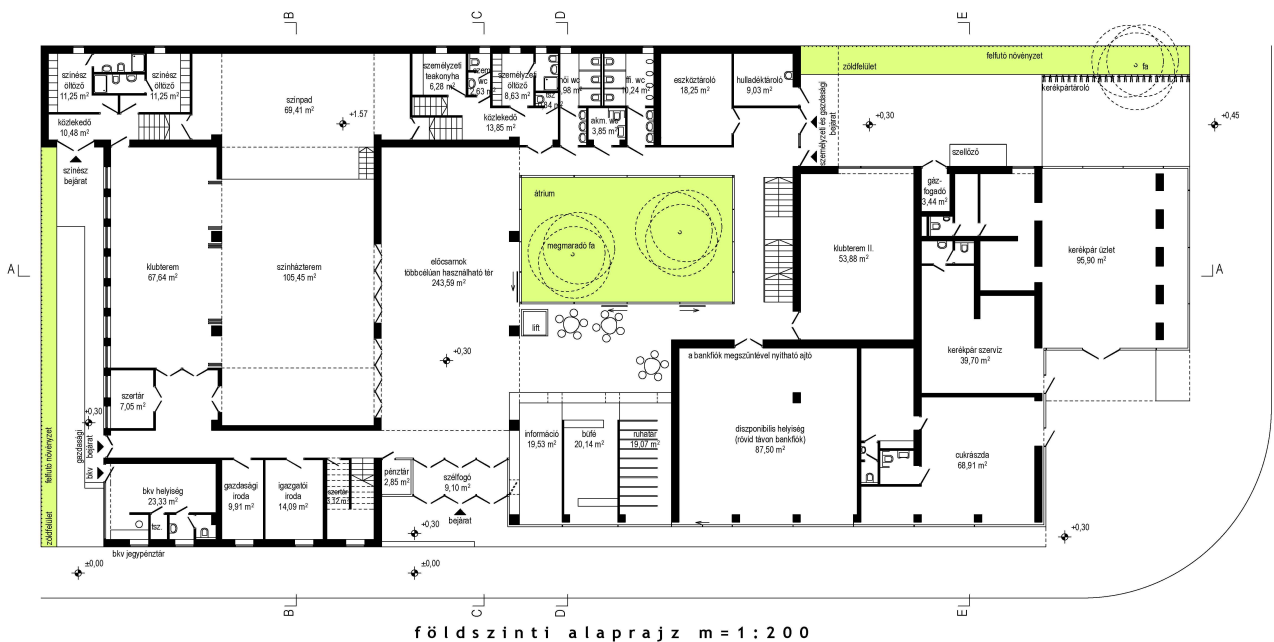

helyszín

m = 1 : 3 0 0 0

beépítési terv m=1:500

délnyugati homlokzat m = 1 : 200

terrakotta színű vakolat      hőszigetelő víztiszta üveg

látvány a kereszteződés felől

A - A metszet m = 1 : 200

földszinti alaprajz m = 1 : 200

északnyugati homlokzat m = 1 : 200

terrakotta színű vakolat  
 hőszigetelő víztiszta üveg

látvány a Vasút utca felől

B - B metszet m = 1 : 200

pincszinti alaprajz m = 1 : 200

északnyugati homlokzat m = 1 : 200

B - B metszet m = 1 : 200

délkeleti (hátsó) homlokzat m = 1 : 200

terrakotta színű vakolat  
 hőszigetelő víztiszta üveg

előcsarnokban az átrium felé nézve

a lépcső felől az átrium felé nézve

színházterem

emeleti kiállító - közlekedő tér