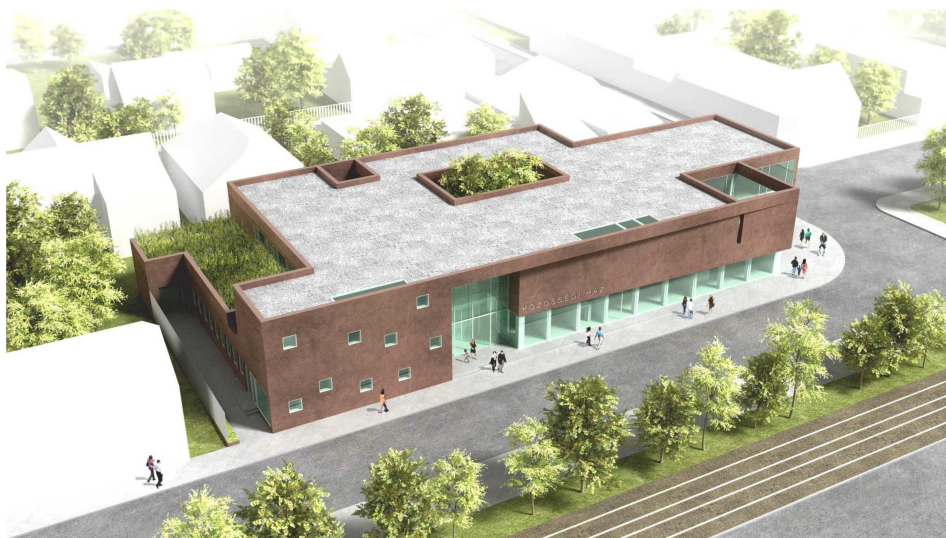

madártávlati kép dél felől

madártávlati kép nyugat felől

földszint:

bontandó területek

új területek

szolgáltatás funkció

közösségi ház

előcsarnok

helyszín

m = 1 : 3 0 0 0

beépítési terv m=1:500

délnyugati homlokzat m = 1 : 200

terrakotta színű vakolat      hőszigetelő víztiszta üveg

látvány a kereszteződés felől

A - A metszet m = 1 : 200

földszinti alaprajz m = 1 : 200

északnyugati homlokzat m = 1 : 200

terrakotta színű vakolat  
 hőszigetelő víztiszta üveg

látvány a Vasút utca felől

B - B metszet m = 1 : 200

pincszinti alaprajz m = 1 : 200

északnyugati homlokzat m = 1 : 200

B - B metszet m = 1 : 200

délkeleti (hátsó) homlokzat m = 1 : 200

terrakotta színű vakolat  
 hőszigetelő víztiszta üveg

előcsarnokban az átrium felé nézve

a lépcső felől az átrium felé nézve

színházterem

emeleti kiállító - közlekedő tér