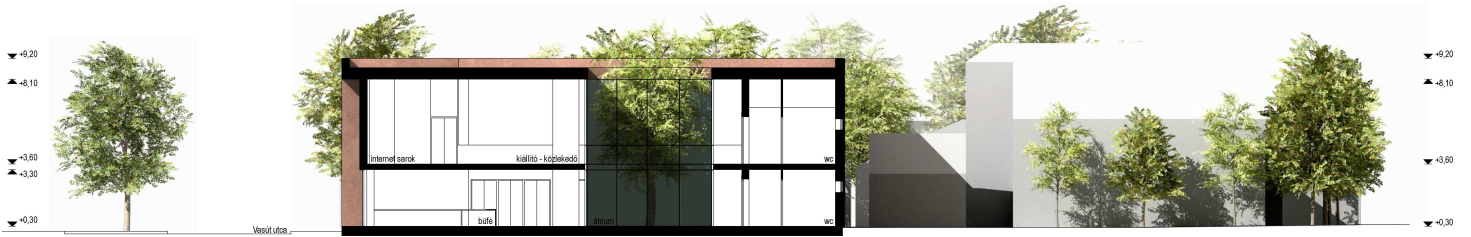

északnyugati homlokzat m = 1 : 200

terrakotta színű vakolat  
 hőszigetelő víztiszta üveg

látvány a Vasút utca felől

B - B metszet m = 1 : 200

pincszinti alaprajz m = 1 : 200

északnyugati homlokzat m = 1 : 200

B - B metszet m = 1 : 200

délkeleti (hátsó) homlokzat m = 1 : 200

terrakotta színű vakolat  
 hőszigetelő víztiszta üveg

előcsarnokban az átrium felé nézve

a lépcső felől az átrium felé nézve

színházterem

emeleti kiállító - közlekedő tér