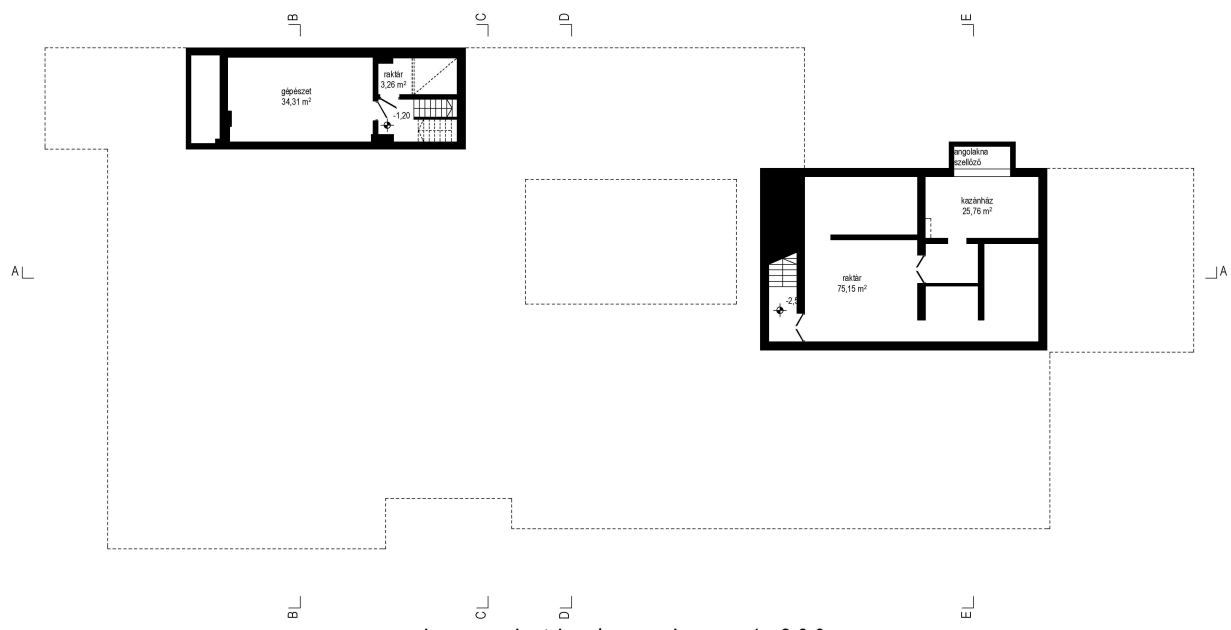

helyszín

m = 1 : 3 0 0 0

beépítési terv m=1:500

délnyugati homlokzat m = 1 : 200

terrakotta színű vakolat      hőszigetelő víztiszta üveg

látvány a kereszteződés felől

A - A metszet m = 1 : 200

földszinti alaprajz m = 1 : 200

északnyugati homlokzat m = 1 : 200

terrakotta színű vakolat  
 hőszigetelő víztiszta üveg

látvány a Vasút utca felől

B - B metszet m = 1 : 200

pincszinti alaprajz m = 1 : 200

északnyugati homlokzat m = 1 : 200

B - B metszet m = 1 : 200

délkeleti (hátsó) homlokzat m = 1 : 200

terrakotta színű vakolat  
 hőszigetelő víztiszta üveg

előcsarnokban az átrium felé nézve

a lépcső felől az átrium felé nézve

színházterem

emeleti kiállító - közlekedő tér