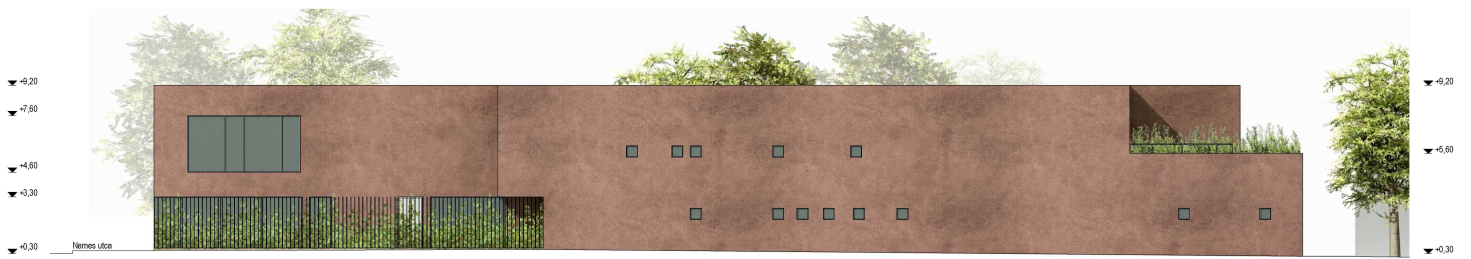

madártávlati kép dél felől

madártávlati kép nyugat felől

földszint:

bontandó területek

új területek

szolgáltatás funkció

közösségi ház

előcsarnok

helyszín

m = 1 : 3 0 0 0

beépítési terv m=1:500

délnyugati homlokzat m = 1 : 200

terrakotta színű vakolat      hőszigetelő víztiszta üveg

látvány a kereszteződés felől

A - A metszet m = 1 : 200

földszinti alaprajz m = 1 : 200

északnyugati homlokzat m = 1 : 200

terrakotta színű vakolat  
 hőszigetelő víztiszta üveg

látvány a Vasút utca felől

B - B metszet m = 1 : 200

pincszinti alaprajz m = 1 : 200

északnyugati homlokzat m = 1 : 200

B - B metszet m = 1 : 200

délkeleti (hátsó) homlokzat m = 1 : 200

terrakotta színű vakolat  
 hőszigetelő víztiszta üveg

előcsarnokban az átrium felé nézve

a lépcső felől az átrium felé nézve

színházterem

emeleti kiállító - közlekedő tér