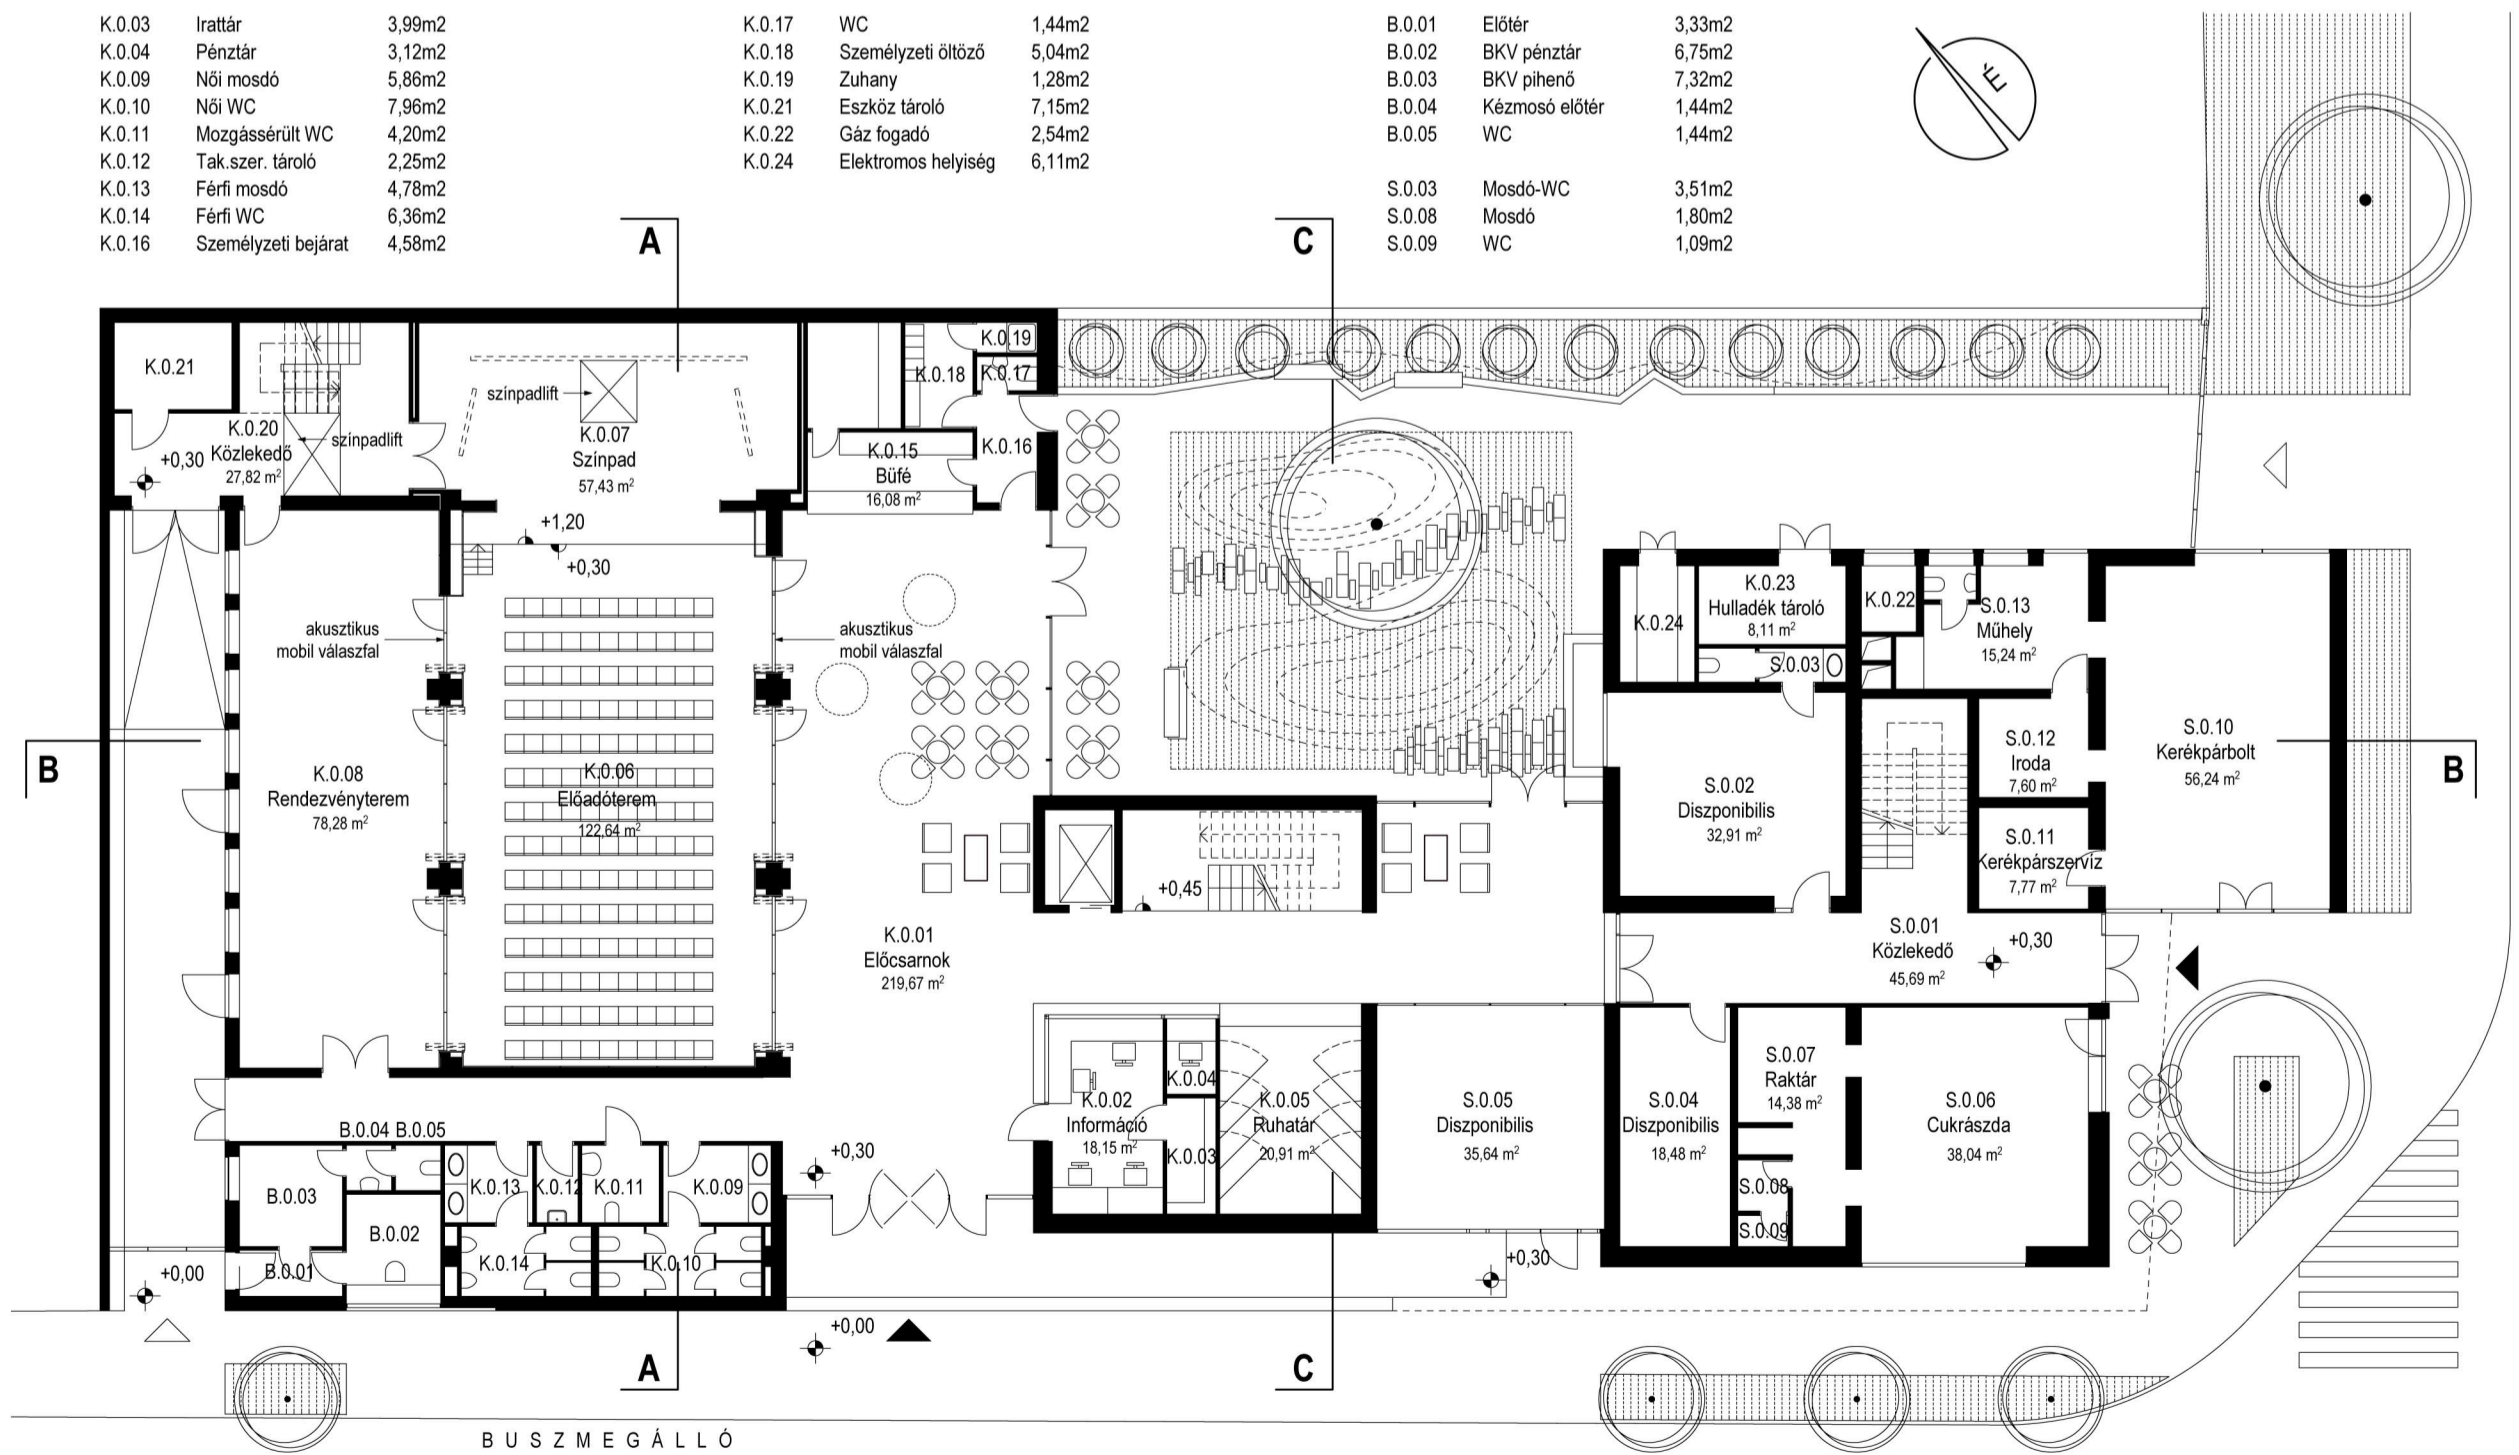

RENDEZVÉNY

ELŐADÁS

KIÁLLÍTÁS

TÖBBFUNKCIÓS ÖSSZENYITHATÓ TEREK BÚTOROZÁSA

K.0.03	Iráttár	3,99m <sup>2</sup>
K.0.04	Pénztár	3,12m <sup>2</sup>
K.0.09	Női mosdó	5,86m <sup>2</sup>
K.0.10	Női WC	7,96m <sup>2</sup>
K.0.11	Mozgássérült WC	4,20m <sup>2</sup>
K.0.12	Tak.szer. tároló	2,25m <sup>2</sup>
K.0.13	Férfi mosdó	4,78m <sup>2</sup>
K.0.14	Férfi WC	6,36m <sup>2</sup>
K.0.16	Személyzeti bejárat	4,58m <sup>2</sup>

K.0.17	WC	1,44m <sup>2</sup>
K.0.18	Személyzeti öltöző	5,04m <sup>2</sup>
K.0.19	Zuhany	1,28m <sup>2</sup>
K.0.21	Eszköz tároló	7,15m <sup>2</sup>
K.0.22	Gáz fogadó	2,54m <sup>2</sup>
K.0.24	Elektromos helyiség	6,11m <sup>2</sup>

B.0.01	Előtér	3,33m <sup>2</sup>
B.0.02	BKV pénztár	6,75m <sup>2</sup>
B.0.03	BKV pihenő	7,32m <sup>2</sup>
B.0.04	Kézműves előtér	1,44m <sup>2</sup>
B.0.05	WC	1,44m <sup>2</sup>
S.0.03	Mosdó-WC	3,51m <sup>2</sup>
S.0.08	Mosdó	1,80m <sup>2</sup>
S.0.09	WC	1,09m <sup>2</sup>

FÖLDSZINTI ALAPRAJZ M=1:200