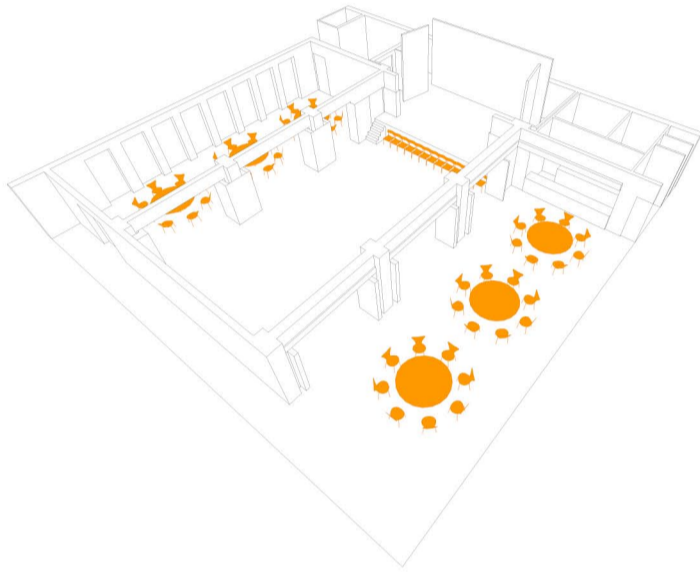

RENDEZVÉNY

ELŐADÁS

KIÁLLÍTÁS

TÖBBFUNKCIÓS ÖSSZENYITHATÓ TEREK BÚTOROZÁSA

K.0.03	Iráttár	3,99m <sup>2</sup>
K.0.04	Pénztár	3,12m <sup>2</sup>
K.0.09	Női mosdó	5,86m <sup>2</sup>
K.0.10	Női WC	7,96m <sup>2</sup>
K.0.11	Mozgássérült WC	4,20m <sup>2</sup>
K.0.12	Tak.szer. tároló	2,25m <sup>2</sup>
K.0.13	Férfi mosdó	4,78m <sup>2</sup>
K.0.14	Férfi WC	6,36m <sup>2</sup>
K.0.16	Személyzeti bejárat	4,58m <sup>2</sup>

K.0.17	WC	1,44m <sup>2</sup>
K.0.18	Személyzeti öltöző	5,04m <sup>2</sup>
K.0.19	Zuhany	1,28m <sup>2</sup>
K.0.21	Eszköz tároló	7,15m <sup>2</sup>
K.0.22	Gáz fogadó	2,54m <sup>2</sup>
K.0.24	Elektromos helyiség	6,11m <sup>2</sup>

B.0.01	Előtér	3,33m <sup>2</sup>
B.0.02	BKV pénztár	6,75m <sup>2</sup>
B.0.03	BKV pihenő	7,32m <sup>2</sup>
B.0.04	Kézműves előtér	1,44m <sup>2</sup>
B.0.05	WC	1,44m <sup>2</sup>
S.0.03	Mosdó-WC	3,51m <sup>2</sup>
S.0.08	Mosdó	1,80m <sup>2</sup>
S.0.09	WC	1,09m <sup>2</sup>