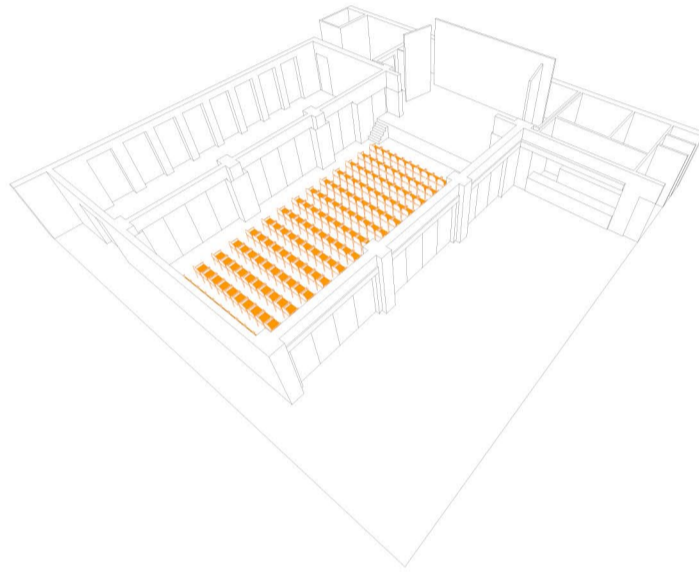

RENDEZVÉNY

ELŐADÁS

KIÁLLÍTÁS

TÖBBFUNKCIÓS ÖSSZENYITHATÓ TEREK BÚTOROZÁSA

K.0.03	Iráttár	3,99m <sup>2</sup>
K.0.04	Pénztár	3,12m <sup>2</sup>
K.0.09	Női mosdó	5,86m <sup>2</sup>
K.0.10	Női WC	7,96m <sup>2</sup>
K.0.11	Mozgássérült WC	4,20m <sup>2</sup>
K.0.12	Tak.szer. tároló	2,25m <sup>2</sup>
K.0.13	Férfi mosdó	4,78m <sup>2</sup>
K.0.14	Férfi WC	6,36m <sup>2</sup>
K.0.16	Személyzeti bejárat	4,58m <sup>2</sup>

K.0.17	WC	1,44m <sup>2</sup>
K.0.18	Személyzeti öltöző	5,04m <sup>2</sup>
K.0.19	Zuhany	1,28m <sup>2</sup>
K.0.21	Eszköz tároló	7,15m <sup>2</sup>
K.0.22	Gáz fogadó	2,54m <sup>2</sup>
K.0.24	Elektromos helyiség	6,11m <sup>2</sup>

B.0.01	Előtér	3,33m <sup>2</sup>
B.0.02	BKV pénztár	6,75m <sup>2</sup>
B.0.03	BKV pihenő	7,32m <sup>2</sup>
B.0.04	Kézműves előtér	1,44m <sup>2</sup>
B.0.05	WC	1,44m <sup>2</sup>
S.0.03	Mosdó-WC	3,51m <sup>2</sup>
S.0.08	Mosdó	1,80m <sup>2</sup>
S.0.09	WC	1,09m <sup>2</sup>