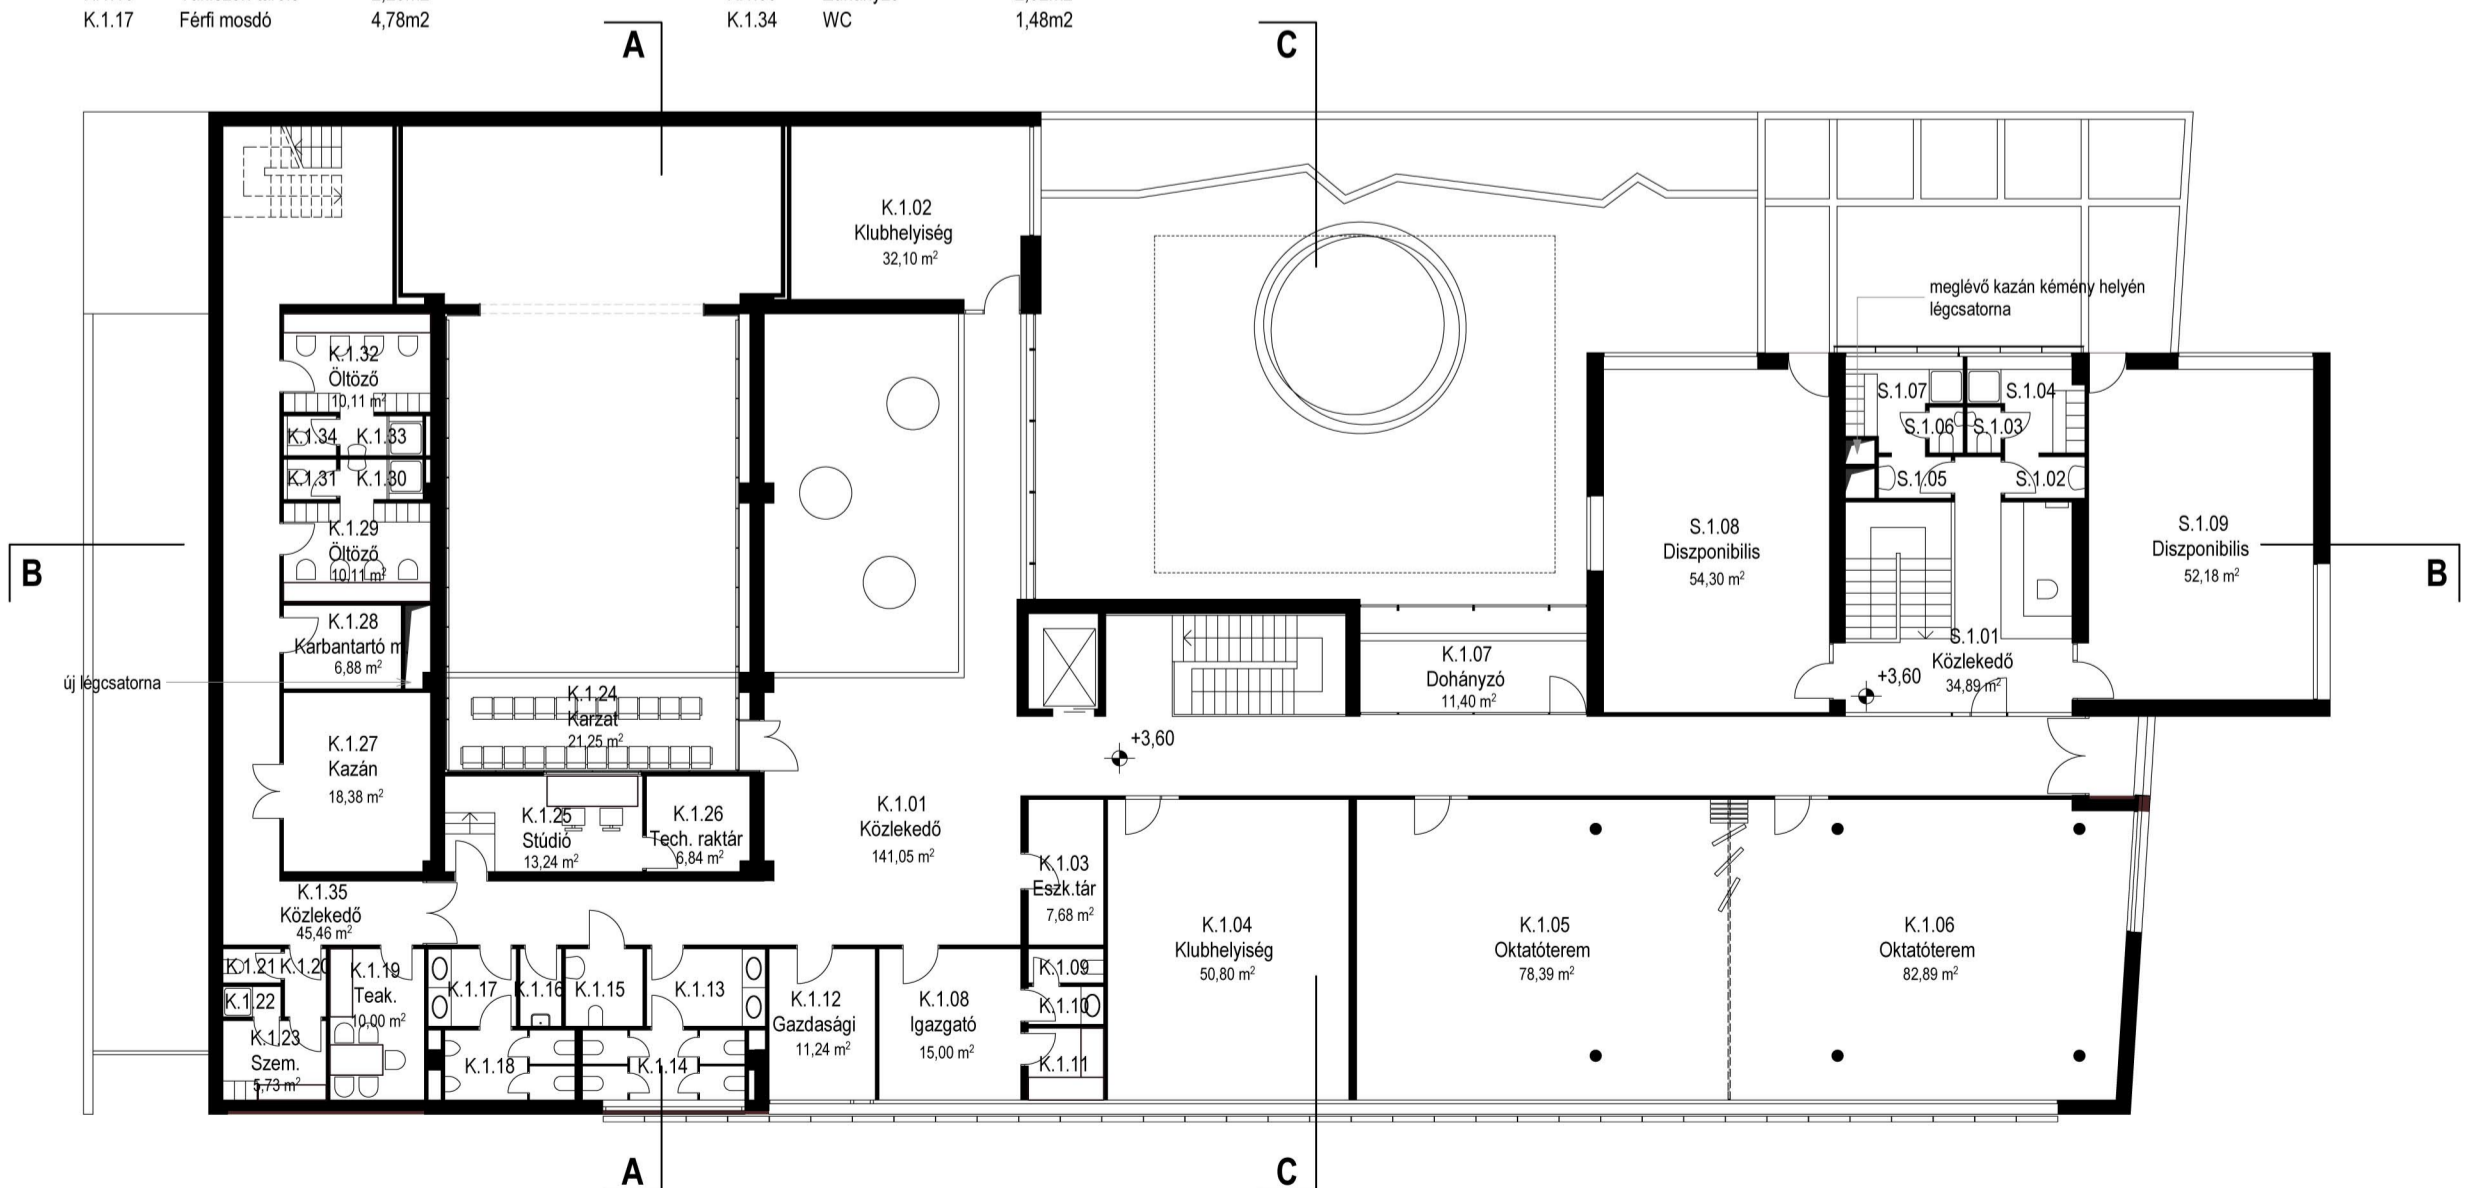

DÉL-NYUGATI HOMLOKZAT M=1:200

K.1.09	WC	1,80m2	K.1.18	Férfi WC	6,36m2	S.1.02	Előter	2,33m2
K.1.10	Mosdó	2,00m2	K.1.20	Előter	1,98m2	S.1.03	WC	1,09m2
K.1.11	Teakonyha	3,79m2	K.1.21	WC	1,38m2	S.1.04	Öltöző	5,54m2
K.1.13	Női mosdó	5,86m2	K.1.22	Zuhanyzó	1,22m2	S.1.05	Előter	2,11m2
K.1.14	Női WC	7,98m2	K.1.30	Zuhanyzó	2,32m2	S.1.06	WC	1,09m2
K.1.15	Mozgássérült WC	4,20m2	K.1.31	WC	1,48m2	S.1.07	Öltöző	5,29m2
K.1.16	Tak.szer. tároló	2,25m2	K.1.33	Zuhanyzó	2,32m2			
K.1.17	Férfi mosdó	4,78m2	K.1.34	WC	1,48m2			

EMELETI ALAPRAJZ M=1:200