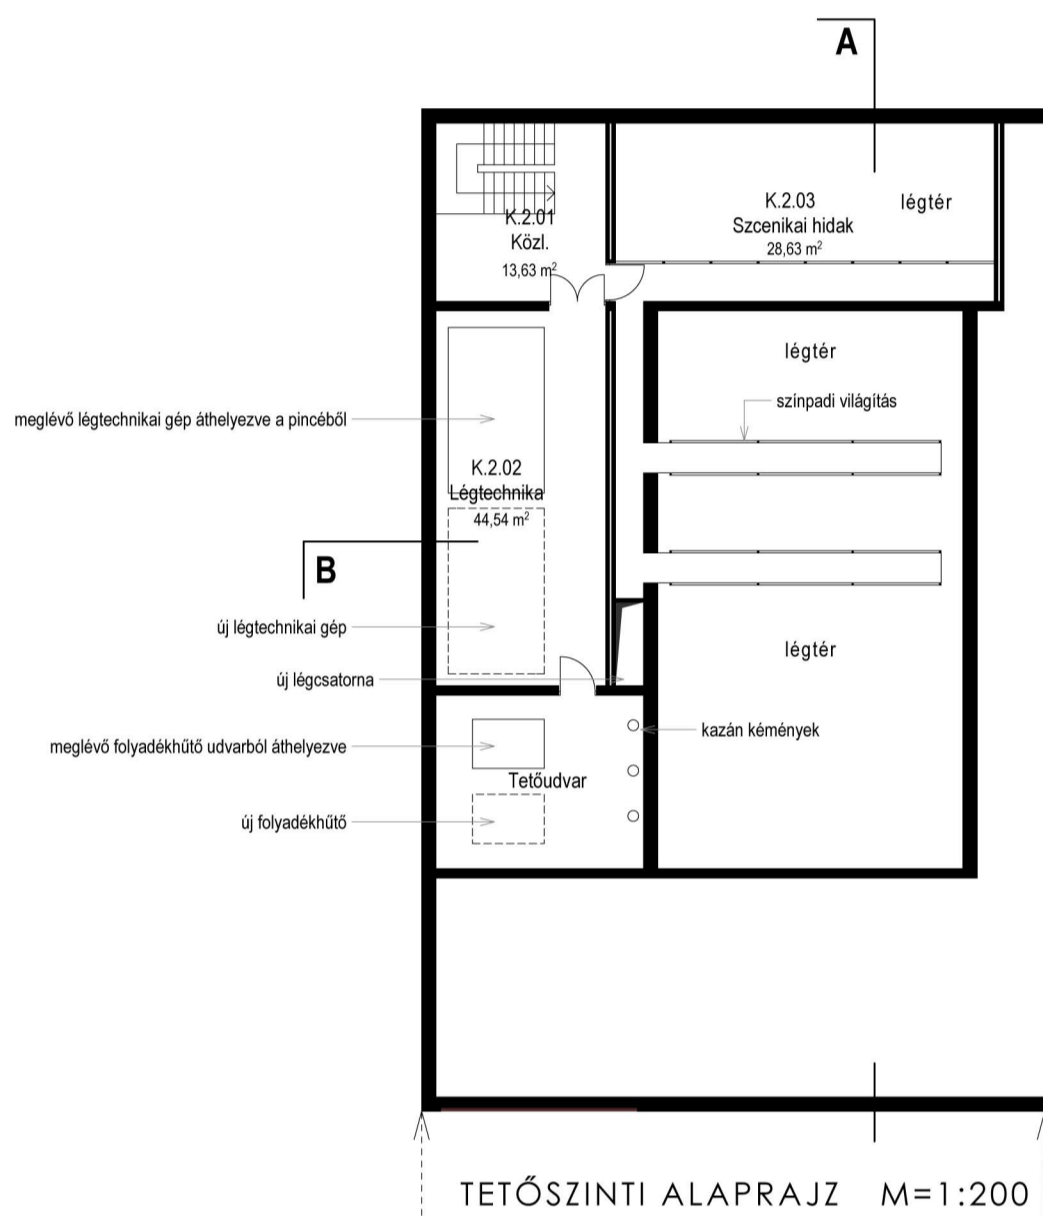

DÉL-NYUGATI HOMLOKZAT M=1:200

K.1.09	WC	1,80m2	K.1.18	Férfi WC	6,36m2	S.1.02	Előter	2,33m2
K.1.10	Mosdó	2,00m2	K.1.20	Előter	1,98m2	S.1.03	WC	1,09m2
K.1.11	Teakonyha	3,79m2	K.1.21	WC	1,38m2	S.1.04	Öltöző	5,54m2
K.1.13	Női mosdó	5,86m2	K.1.22	Zuhanyzó	1,22m2	S.1.05	Előter	2,11m2
K.1.14	Női WC	7,98m2	K.1.30	Zuhanyzó	2,32m2	S.1.06	WC	1,09m2
K.1.15	Mozgássérült WC	4,20m2	K.1.31	WC	1,48m2	S.1.07	Öltöző	5,29m2
K.1.16	Tak.szer. tároló	2,25m2	K.1.33	Zuhanyzó	2,32m2			
K.1.17	Férfi mosdó	4,78m2	K.1.34	WC	1,48m2			

EMELETI ALAPRAJZ M=1:200