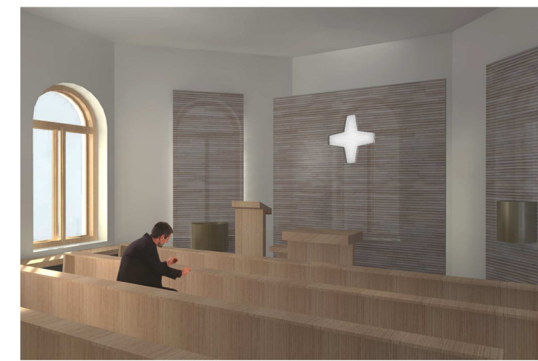

B-B METSZET M=1:200

ESTI RENDEZVÉNY AZ AULÁBAN

NAPPALI ELŐADÁS AZ AULÁBAN

KÁPOLNA BELSŐ KÉPE

FÖLDSZINTI ALAPRAJZ

M=1:200