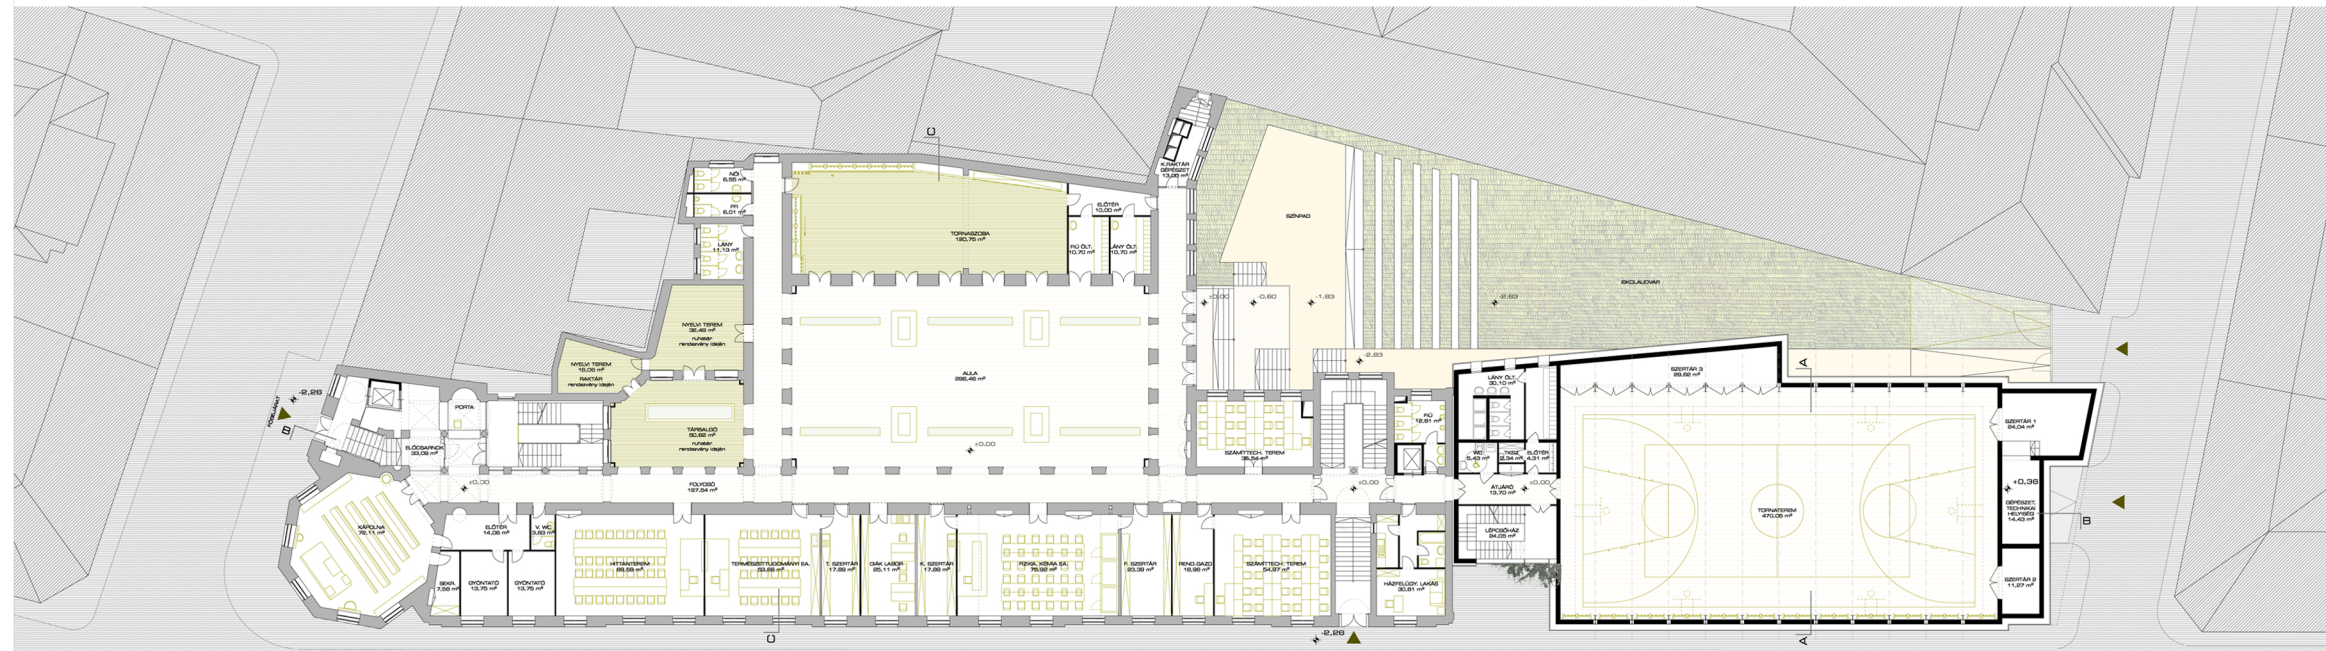

B-B METSZET M=1:200

ESTI RENDEZVÉNY AZ AULÁBAN

NAPPALI ELŐADÁS AZ AULÁBAN

KÁPOLNA BELSŐ KÉPE

FÖLDSZINTI ALAPRAJZ

M=1:200