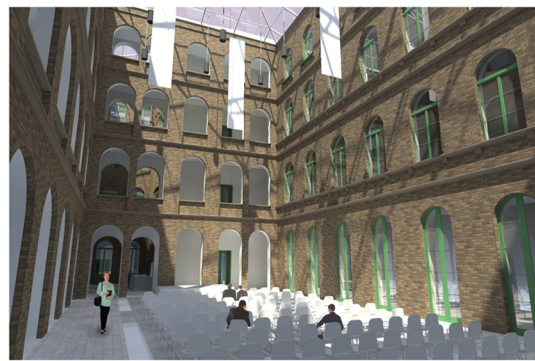

B-B METSZET M=1:200

ESTI RENDEZVÉNY AZ AULÁBAN

NAPPALI ELŐADÁS AZ AULÁBAN

KÁPOLNA BELSŐ KÉPE

FÖLDSZINTI ALAPRAJZ

M=1:200