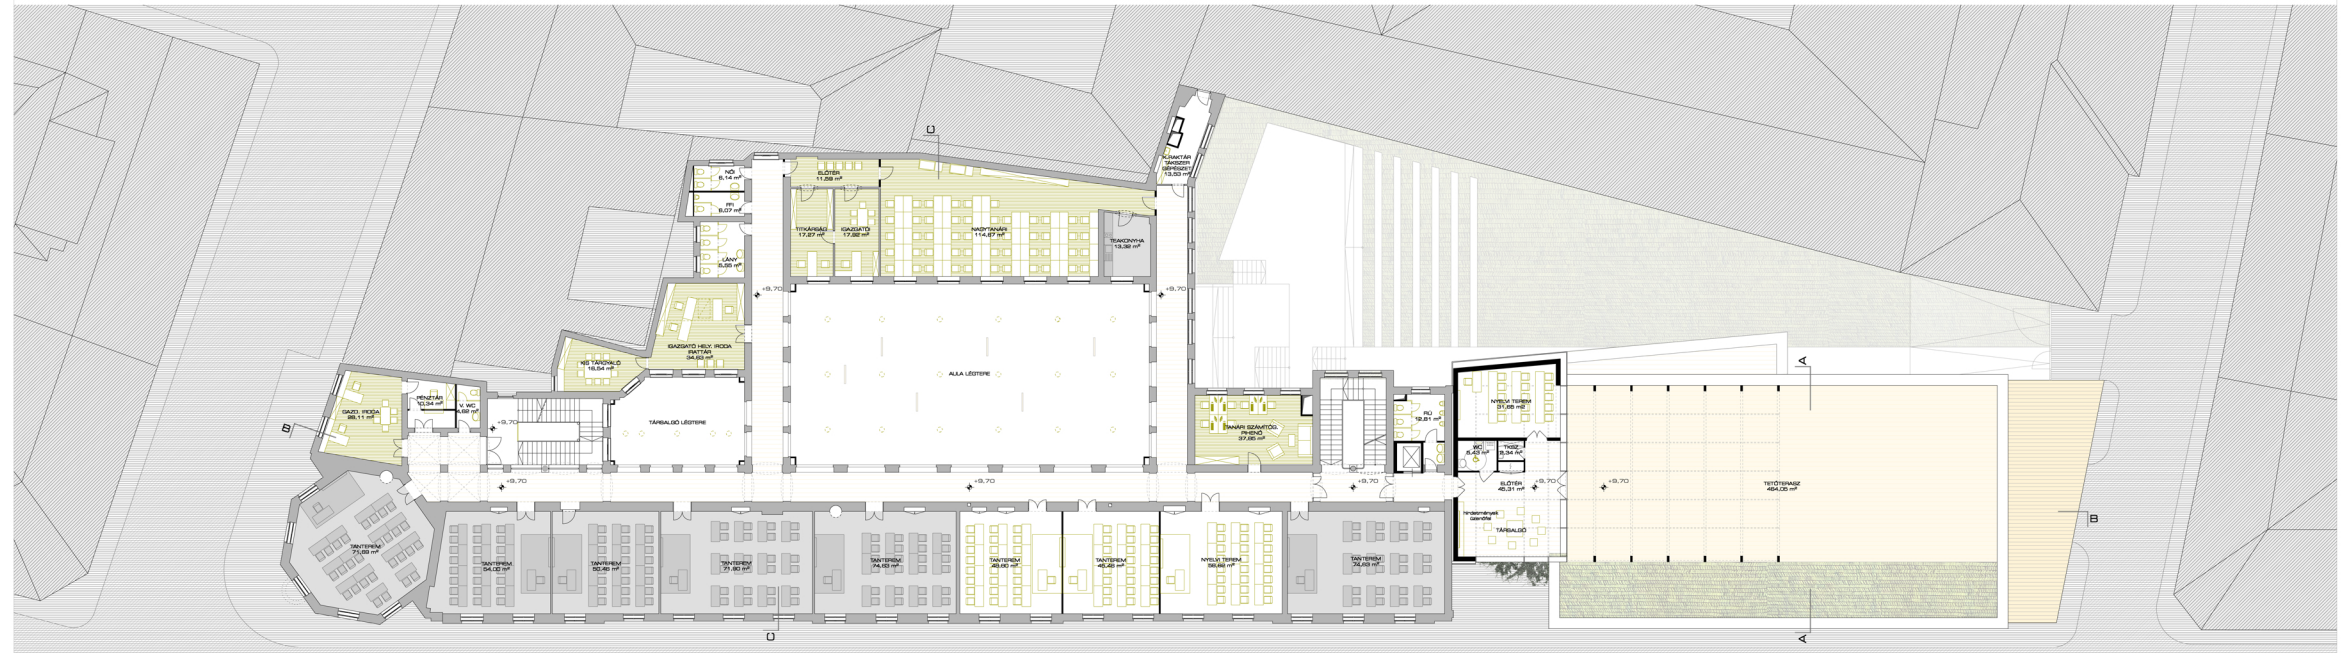

MOLNÁR UTCAI HOMLOKZAT M=1:200

TETŐTERASZ KÉPE A MOLNÁR UTCA FELŐL

MOLNÁR UTCA LÁTKEPE

UTCAKÉP A TORNACSARNOKRÓL

2. EMELETI ALAPRAJZ M=1:200