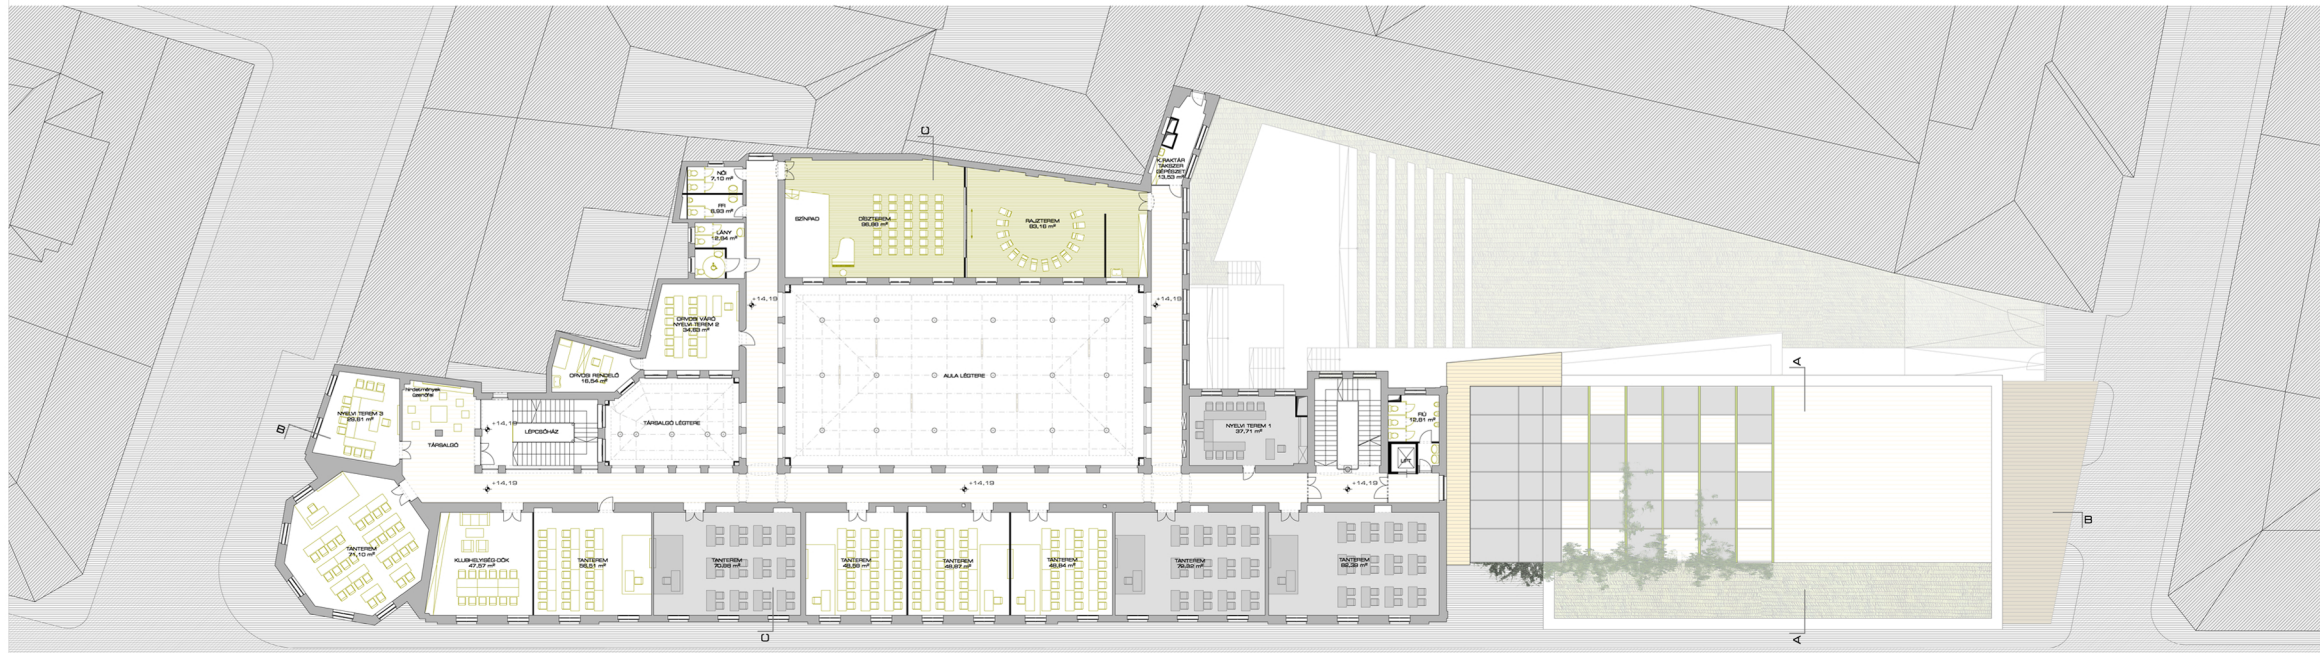

ISKOLAUDVARI HOMLOKZAT M=1:200

NYÁRI PÁL UTCAI HOMLOKZAT M=1:200

BELSŐ UDVARI PERSPEKTÍVA

BELSŐ UDVARI PERSPEKTÍVA

MOLNÁR UTCA - NYÁRI PÁL UTCA SÁRK LÁTKÉPE

NYÁRI PÁL UTCA LÁTKÉPE

3. EMELETI ALAPRAJZ M=1:200