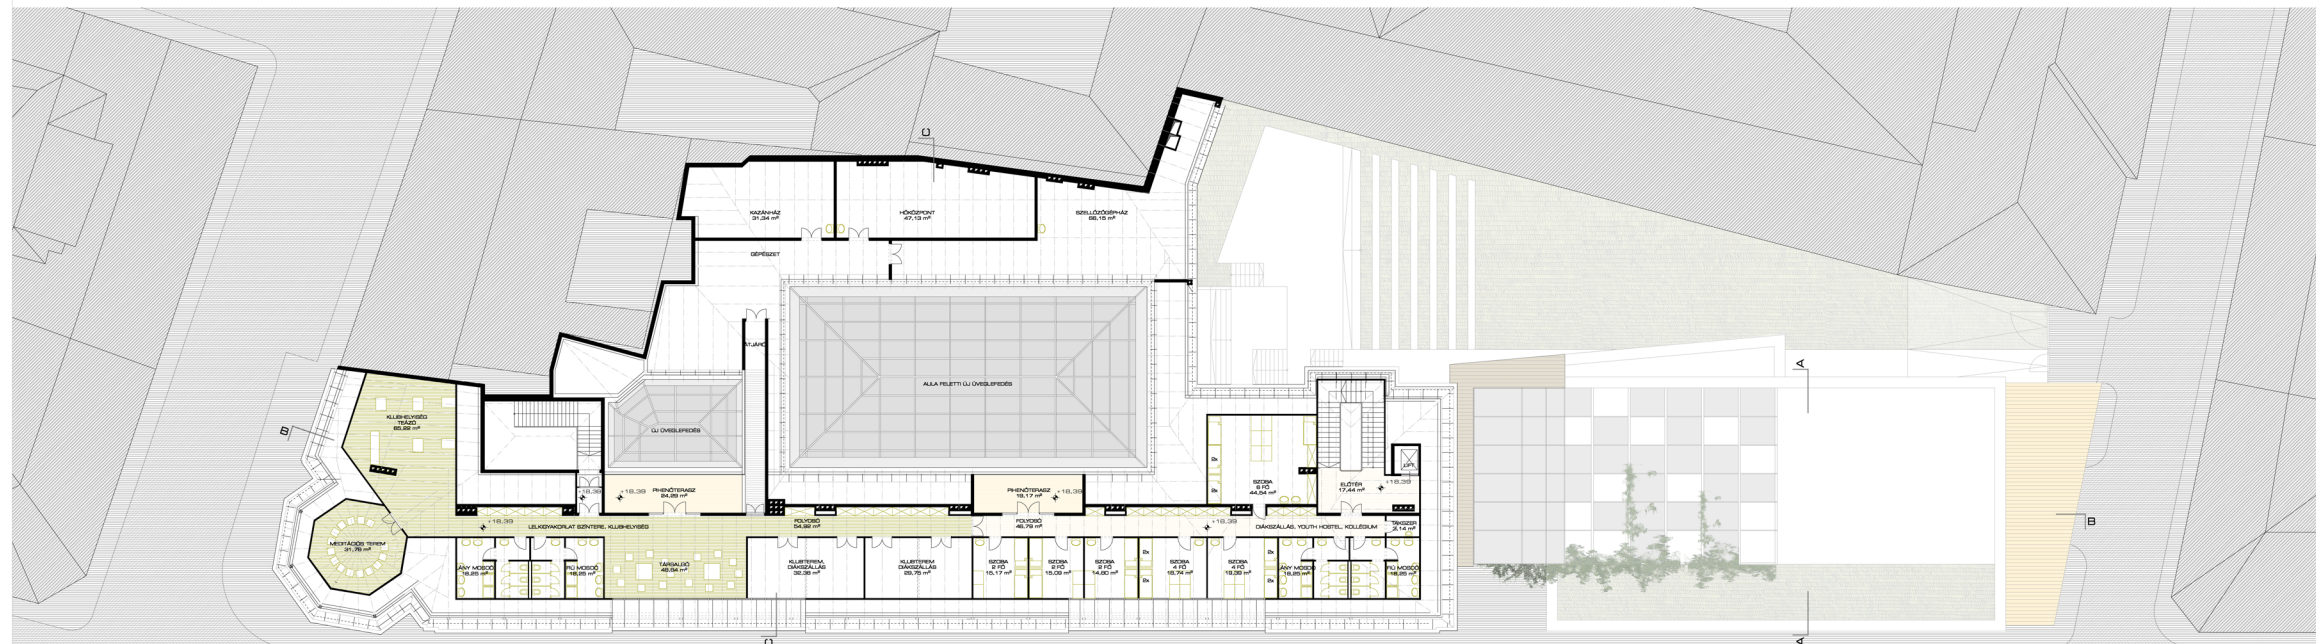

AULA A HÉTKÖZNAPOKON

AZ ÚJ TORNACSARNOK BELSŐ KÉPE

LELKIDYAKORLAT SZENTERE, KLUBHELYISÉG      DIÁKSZÁLLÁS, YOUTH HOSTEL, KOLLEGIUM

TETŐTÉRI ALAPRAJZ

M=1:200