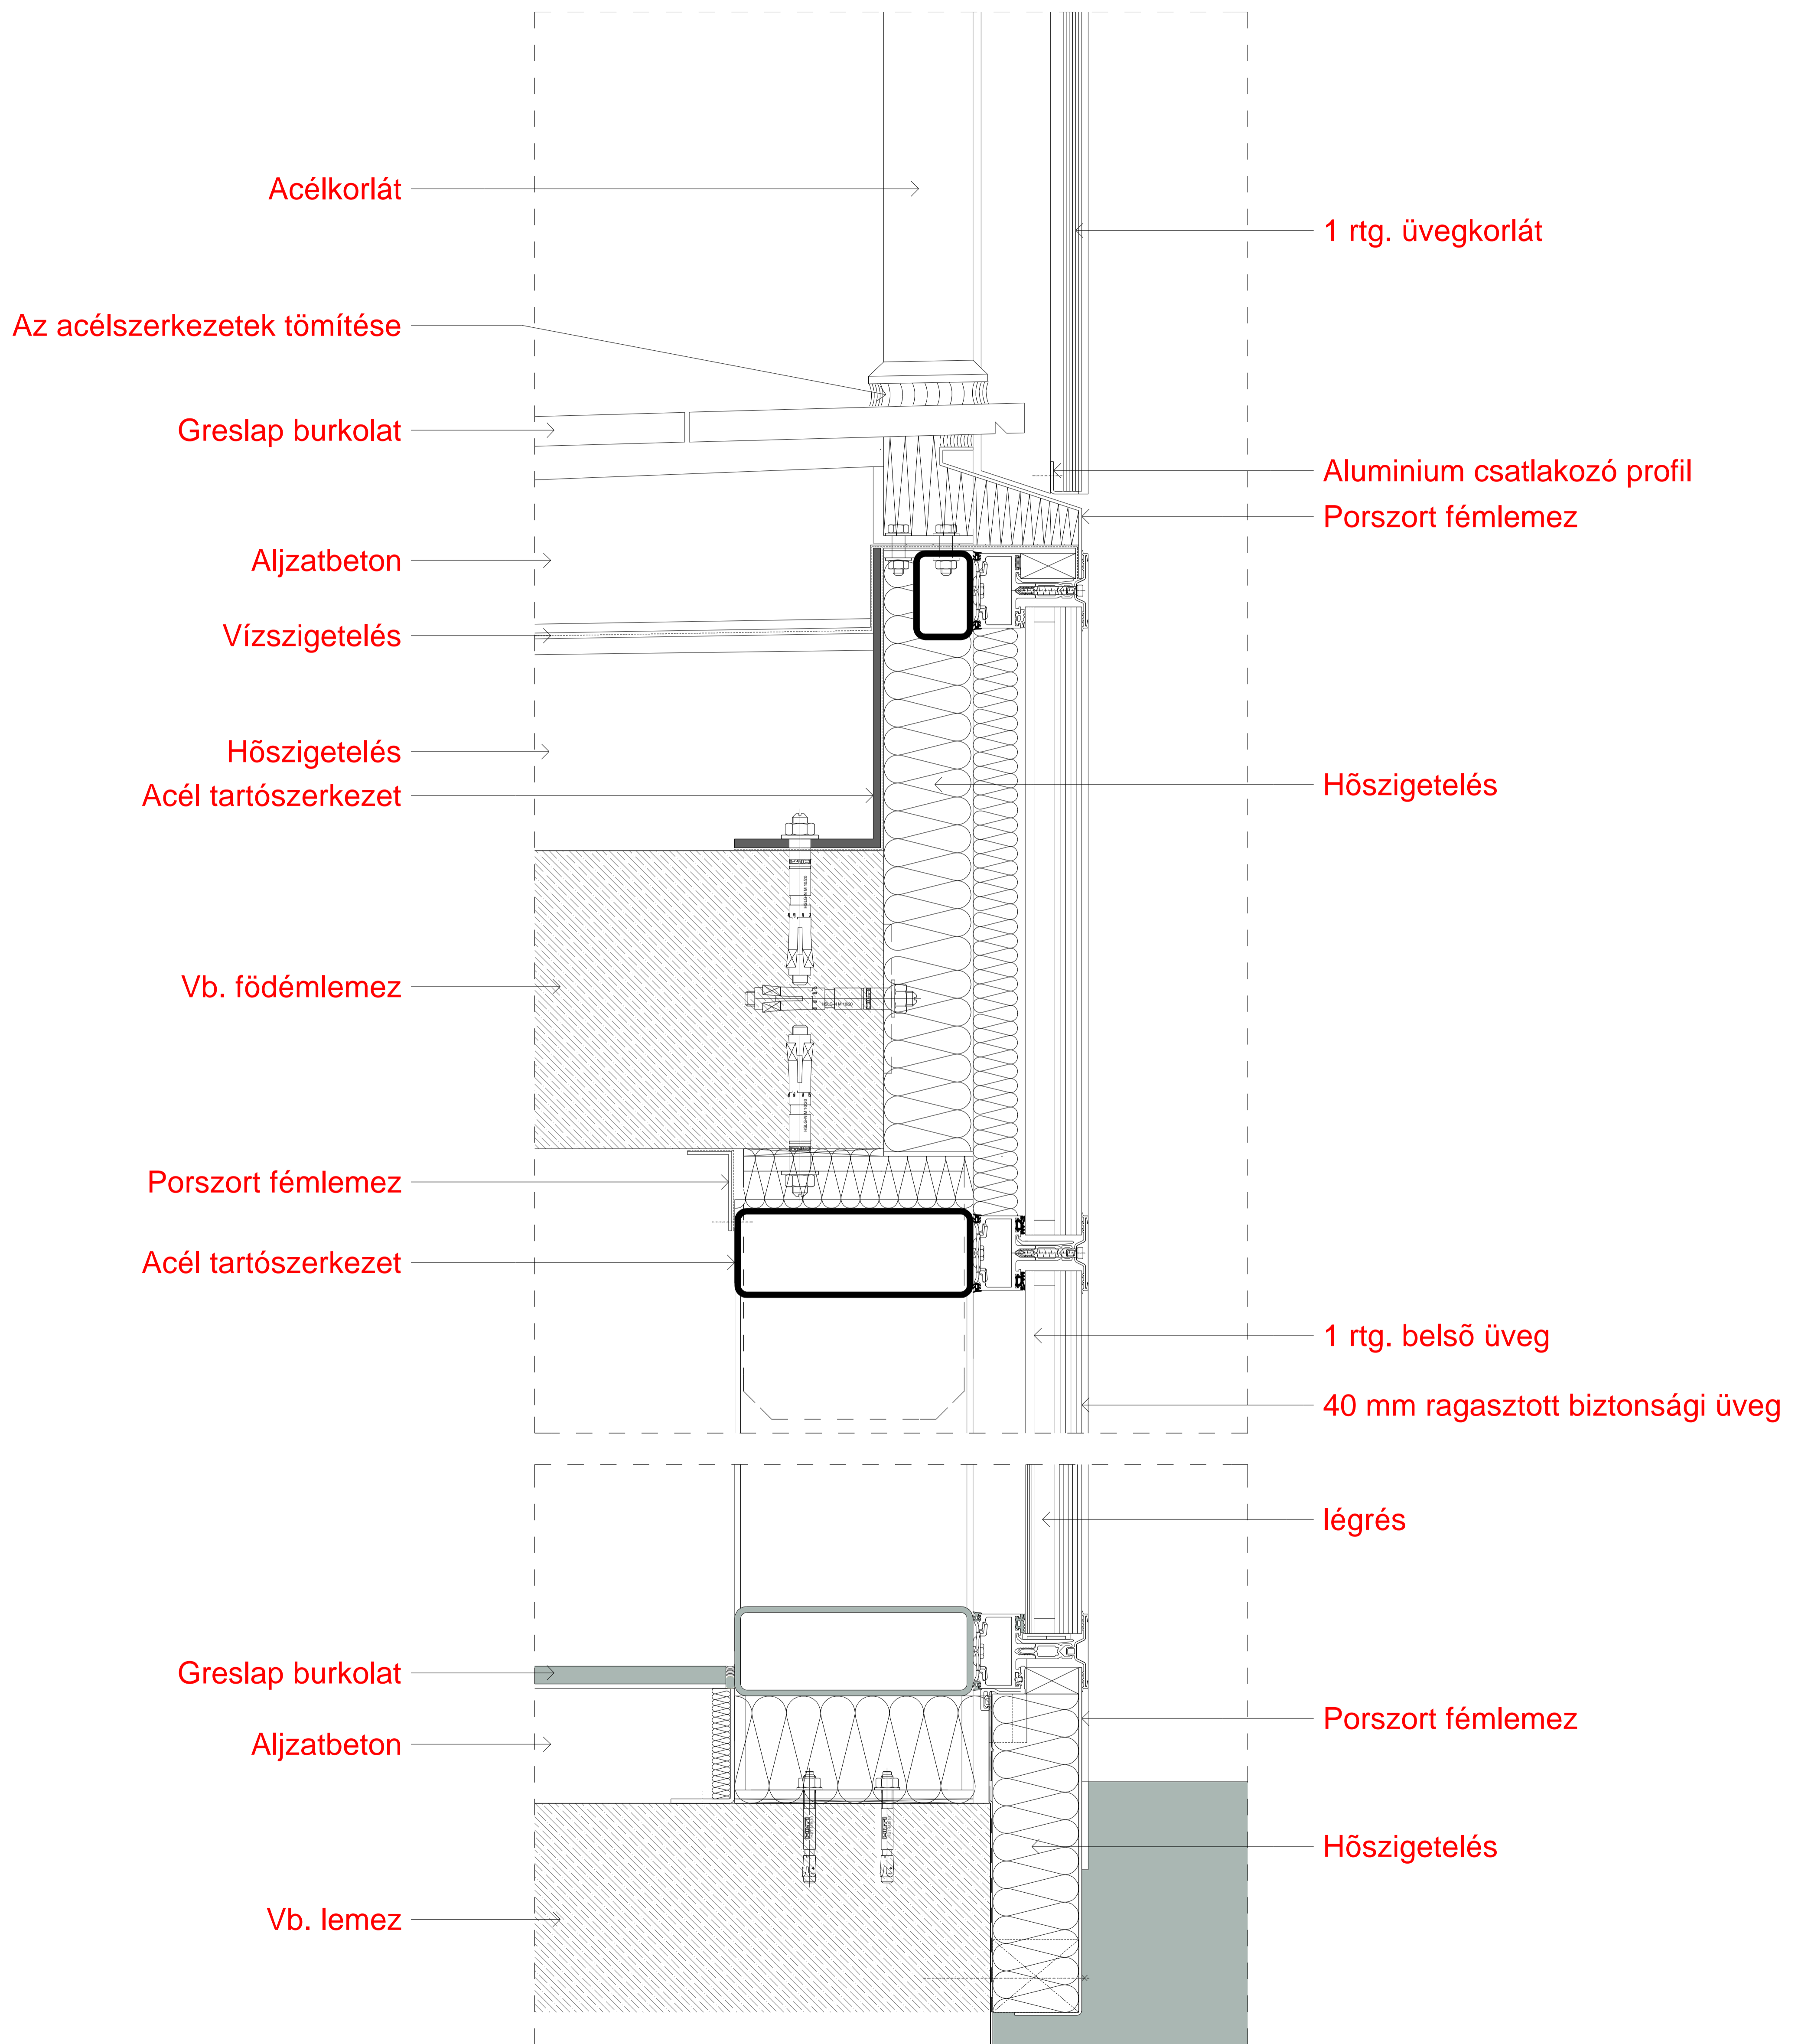

FW50+ Üvegkorlát

Schüco FW50+  
Lábazati csomópont