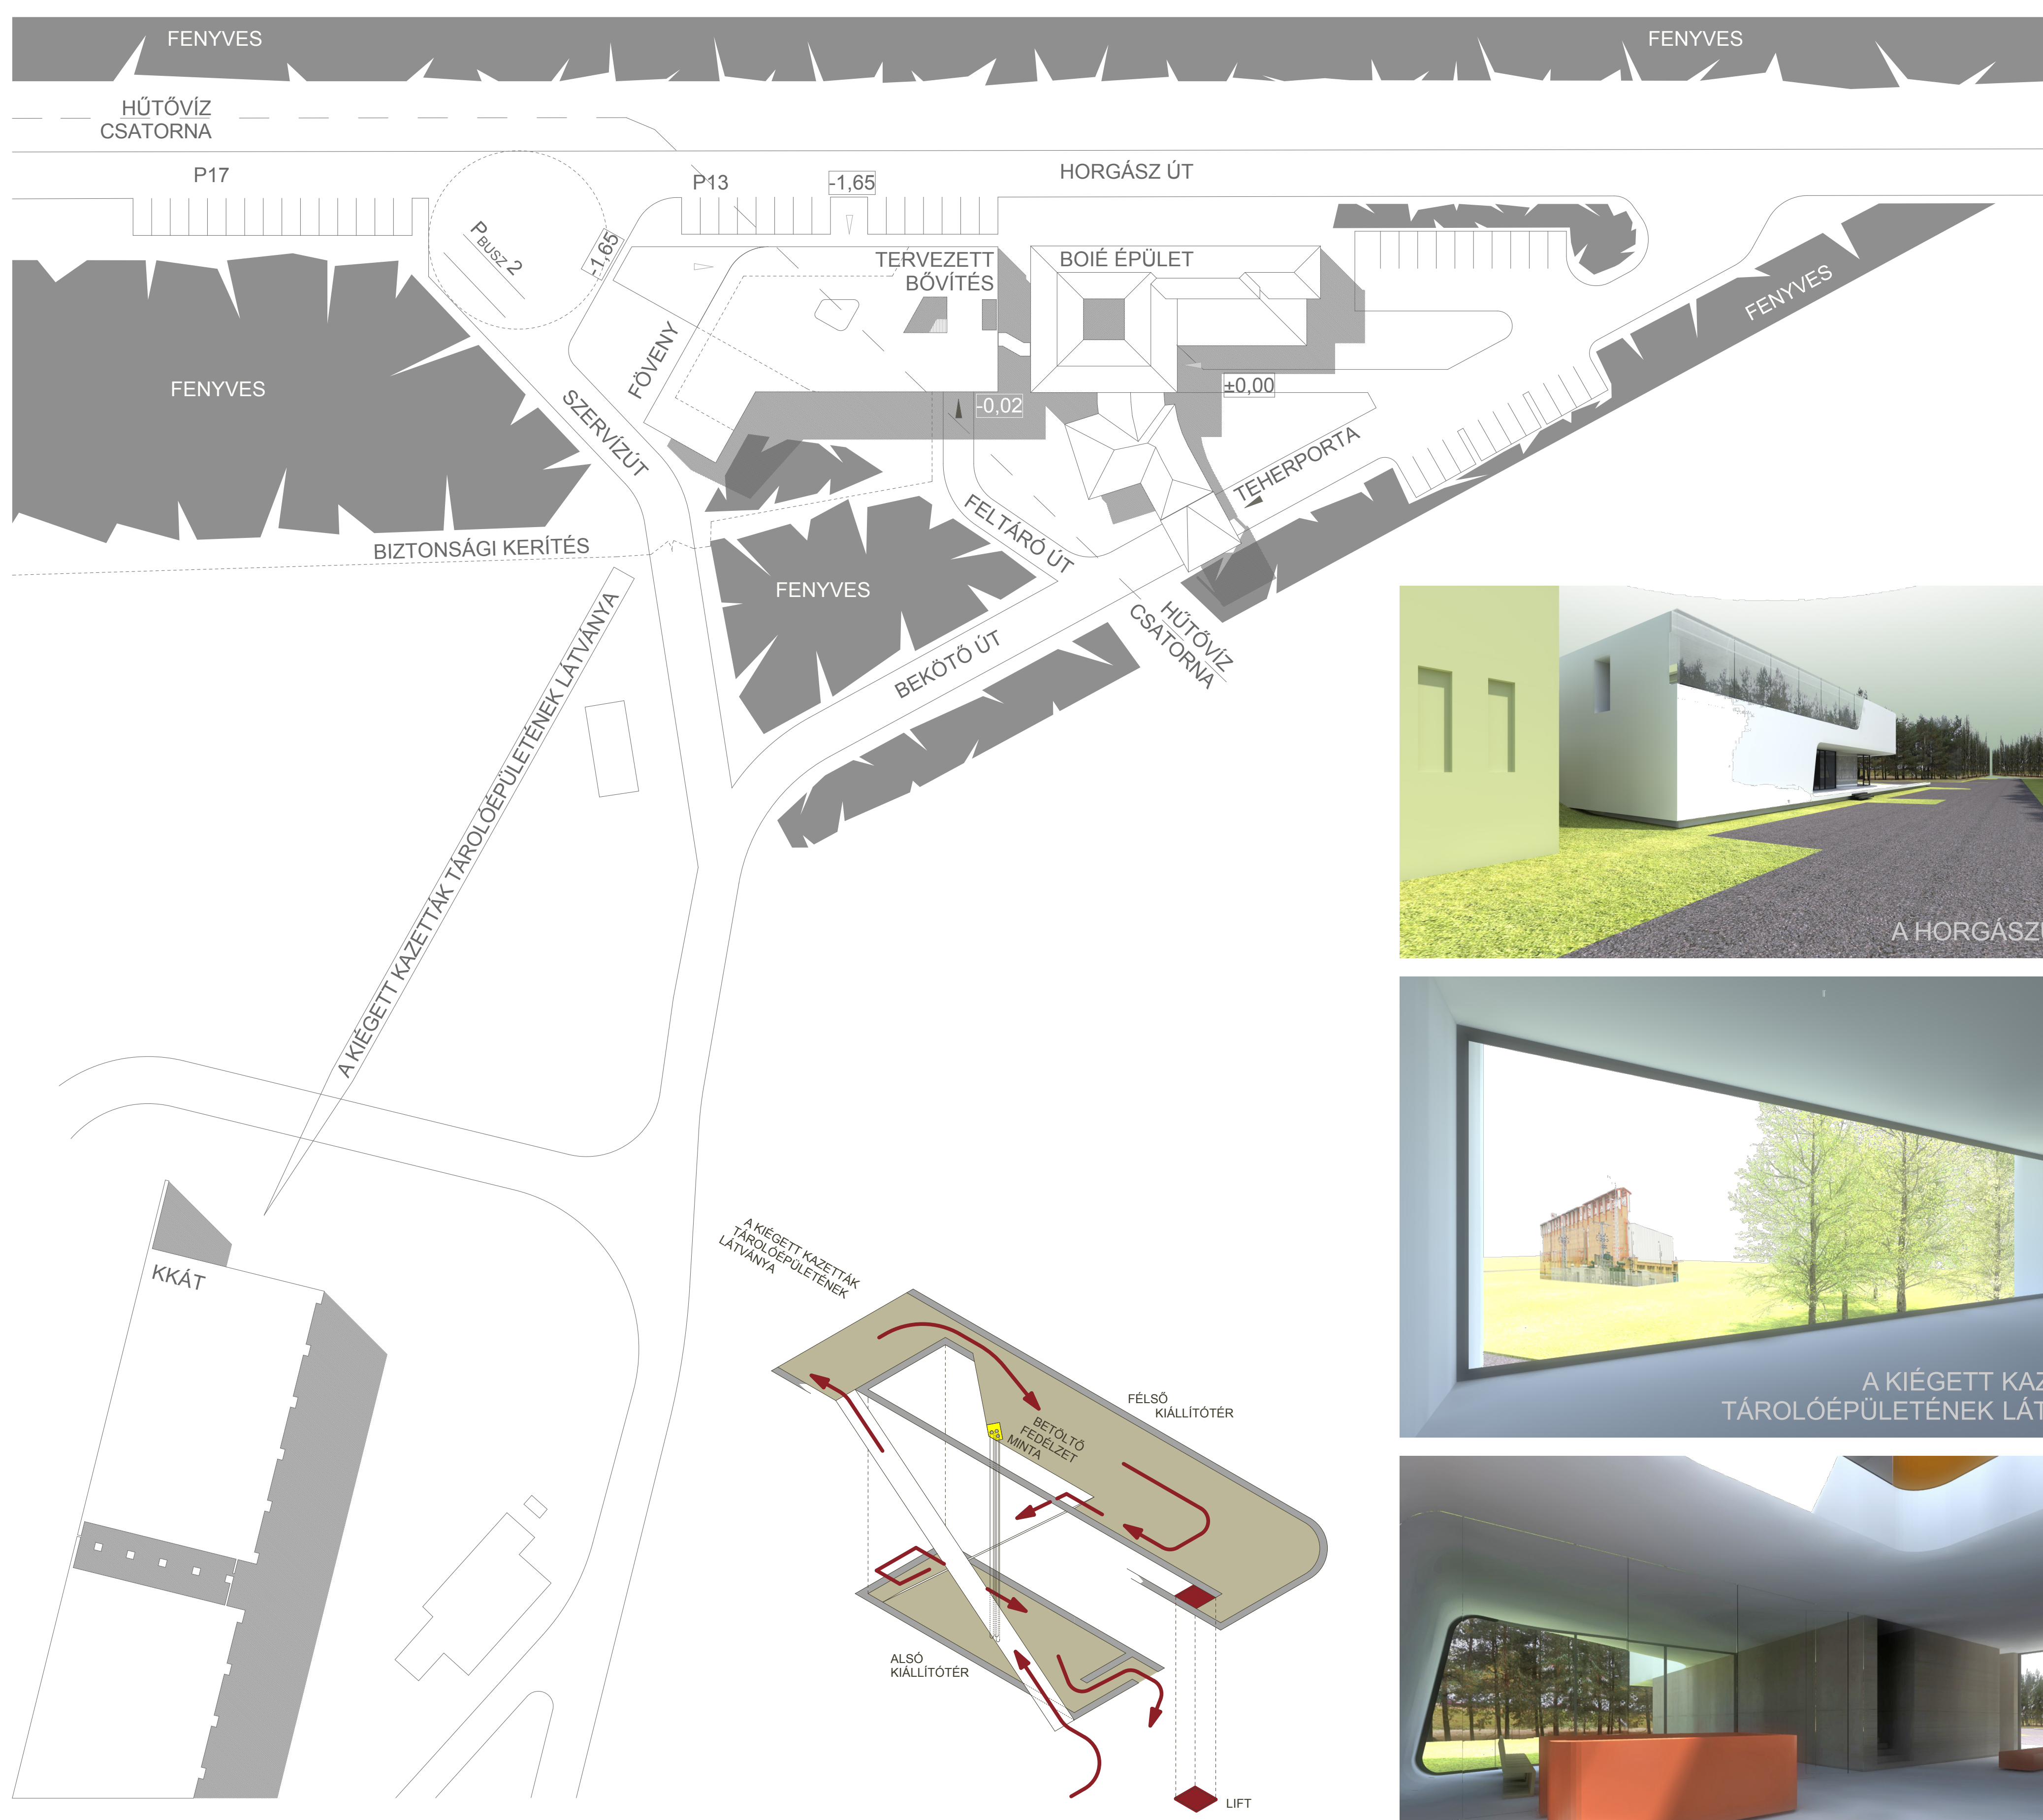

DÉLI NÉZET - A BUSZPARKOLÓK IRÁNYÁBÓL

HELYSZÍNRAJZ M = 1 : 500

KIÁLLÍTÓTÉR MŰKÖDÉSI SÉMA

A HORGÁSZÚTON...

A KIÉGETT KAZETTÁK TÁROLÓÉPÜLETÉNEK LÁTVÁNYA

AZ ELŐTÉR