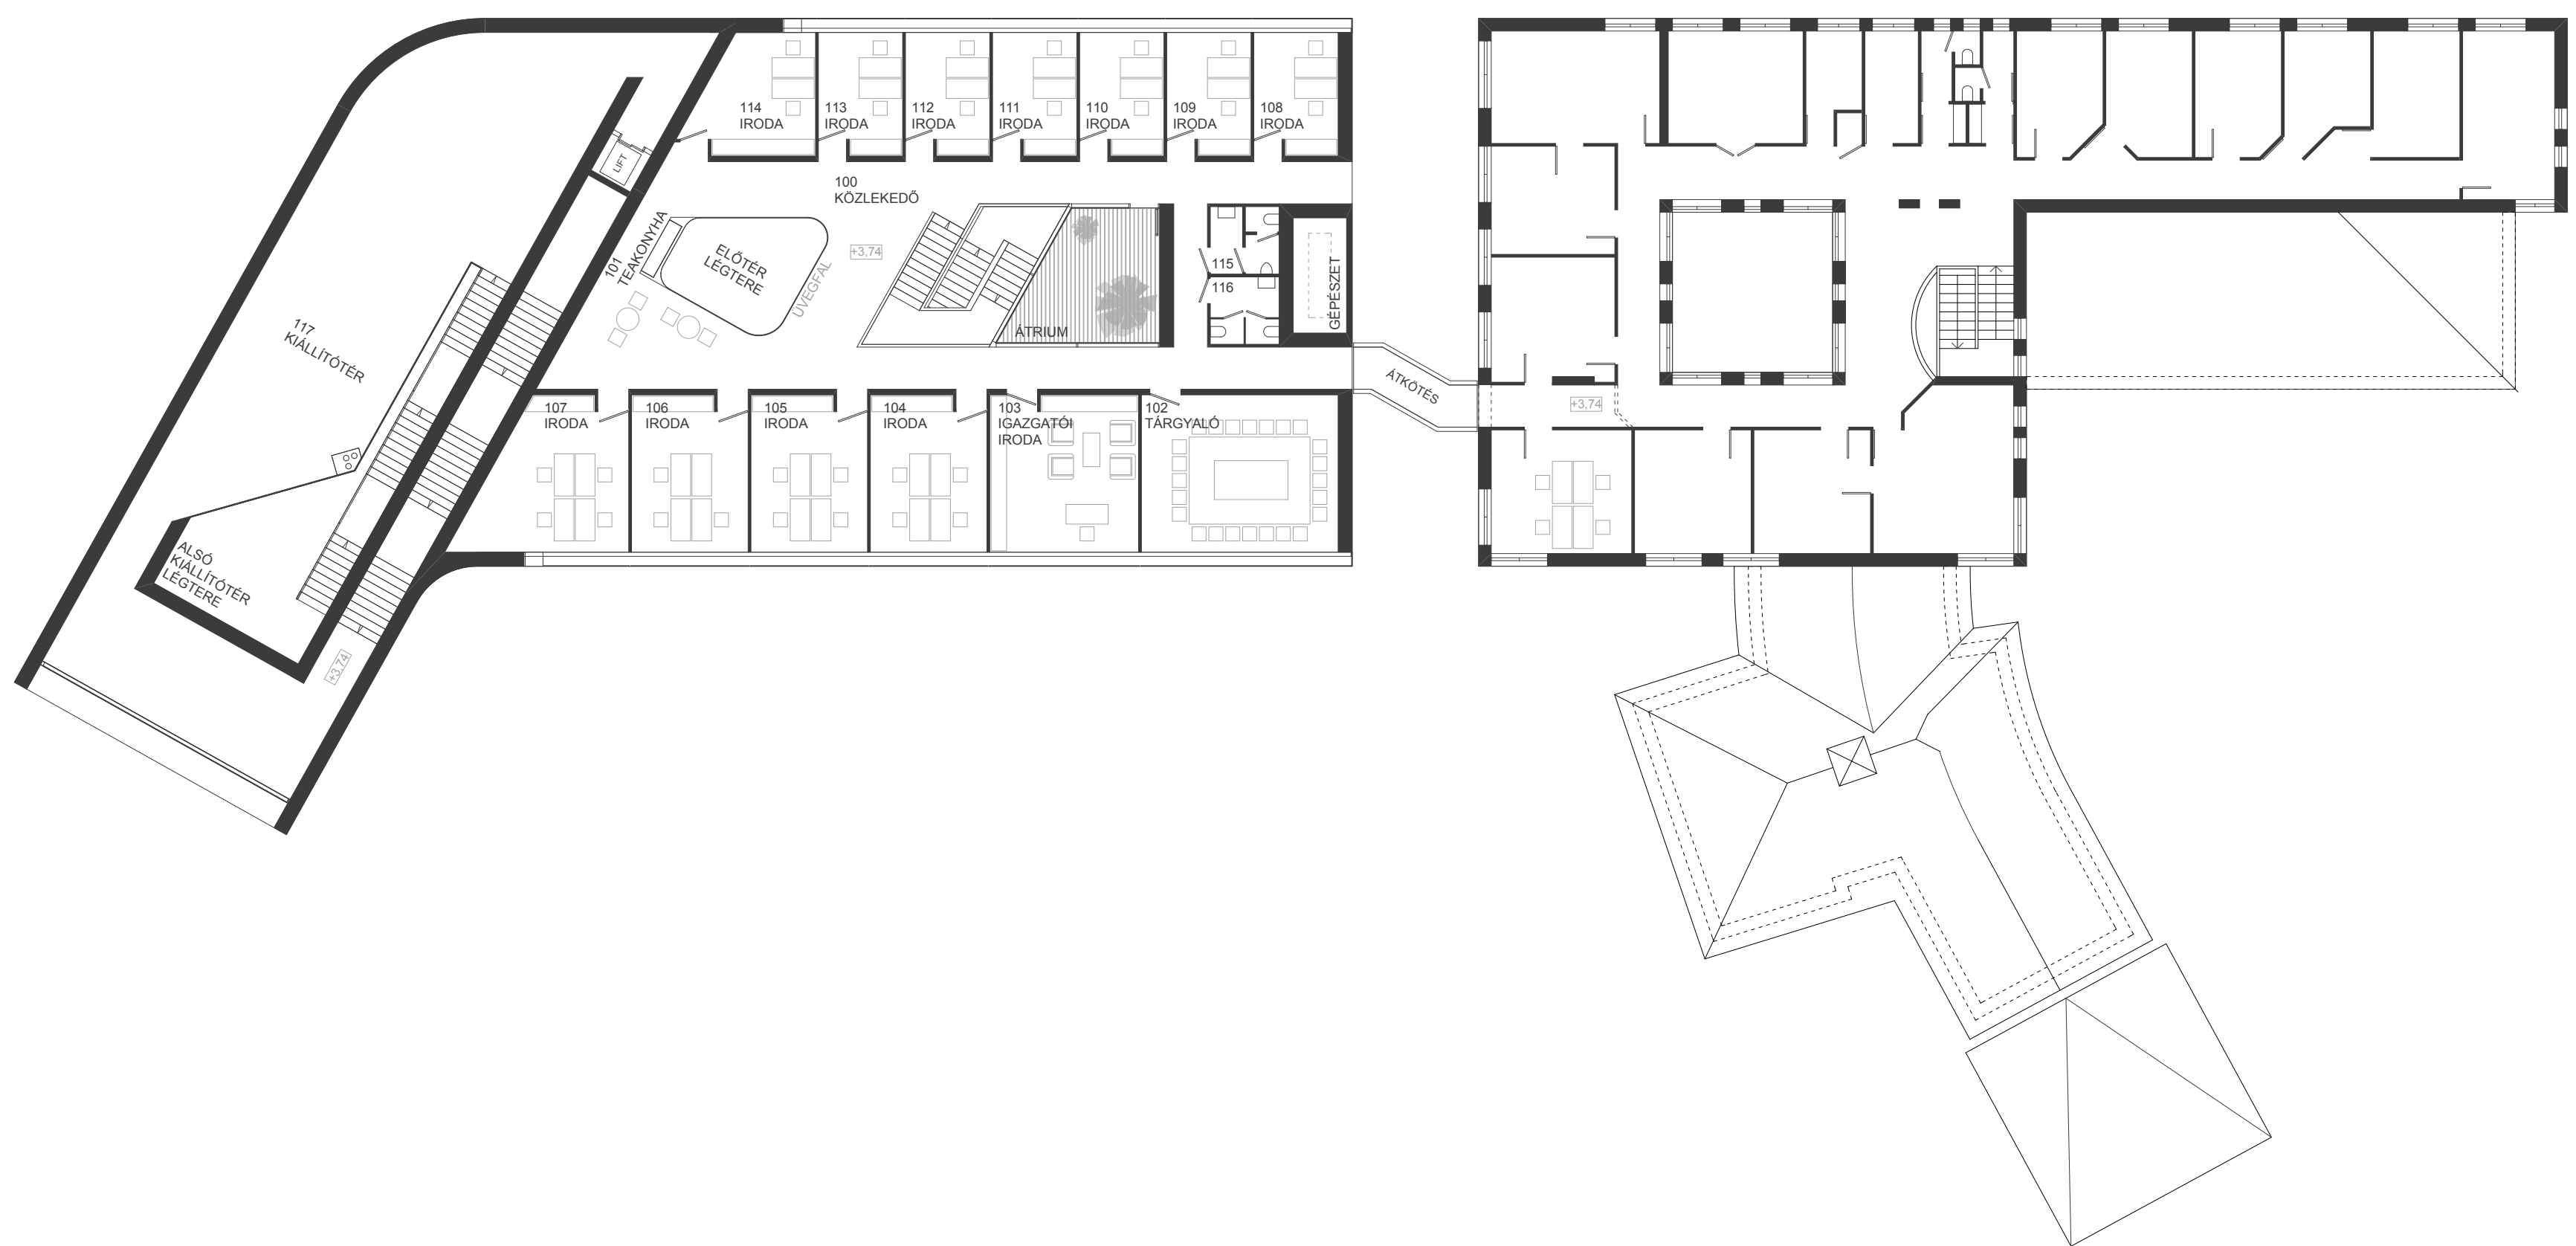

KIÁLLÍTÓTÉR KÉT SZINTEN -
TÁROLÓCSÖVEK ÉS FEDÉLZETI BETÖLTŐMINTA

EMELET ALAPRAJZA M = 1 : 200

FÖLDSZINT ALAPRAJZA M = 1 : 200