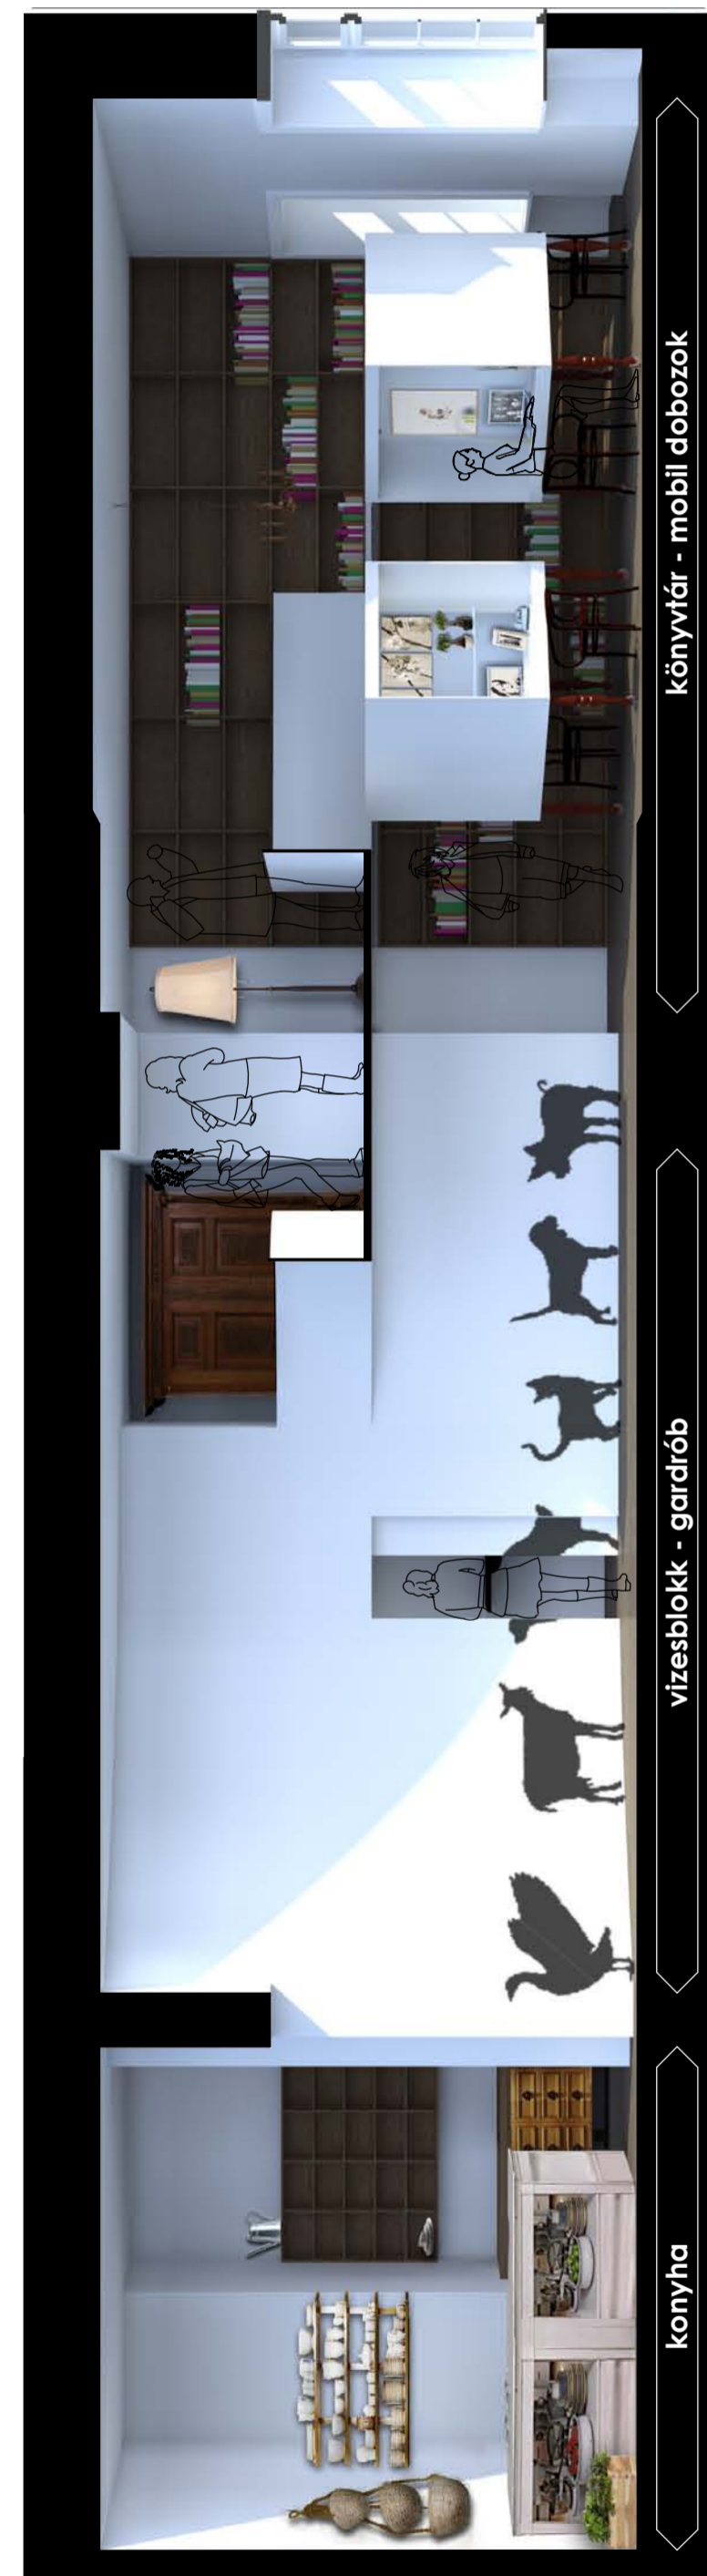

Intimitás kontra nyitottság

A kreatív munka dinamikája széles spektrumon mozog: a nagy tereket igénylő, emóciókkal telt, hangos, társas munka és a kis tereket, csendet igénylő, magányos feldolgozó munka között változik. A két szélsőérték között vannak átmenetek is, amikor ugyan mindenki az asztalánál dolgozik, de közösen hallgatnak zenét, valaki épp beszámol a tegnapi estéről, stb.

A folyamatosan változó, a nagyfokú nyitottságtól a teljes bezártságot igénylő tevékenységekhez olyan tereket terveztünk, amelyek a munka dinamikájához rugalmasan alkalmazkodnak.

Republic - demokratikus munkahely

Egy - a nevében is demokratikus - munkahellyel szembeni alapvető elvárás, hogy a munkatársak között ne legyen hierarchikus viszony, a munkaadókat egyenrangúak legyenek. Javaslatainkban a dolgozók egy nagy, de felosztott térben végzik munkájukat, az egyéni, időszakosan használt terek - tárgyaló, moziterem -, elválasztása jól definiált.

Munkafalak - ötlet kellő

A kis térényű munkaadókat lineárisan és vertikálisan is tömörítettük. Az így létrejövő, mindentudó munkafalak határolják le a recepciót és az ötletteret. A falak testében olyan világot teremtünk, ahol az összes munkatárs egyéniségének megfelelő, személyre szabott, inspiráló környezetben tud dolgozni.

Kétfős munkaadások

Kétszemélyes munkaadásaink lehetővé teszik az elmélyült munkát, de az állomások közötti laza kommunikációt is. Az állomások falai üvegezték, tolóajtóval zárhatók a maximális hangszigetelés érdekében. Reluxával vagy rolóval az optikai elhatárolás is egyszerű.