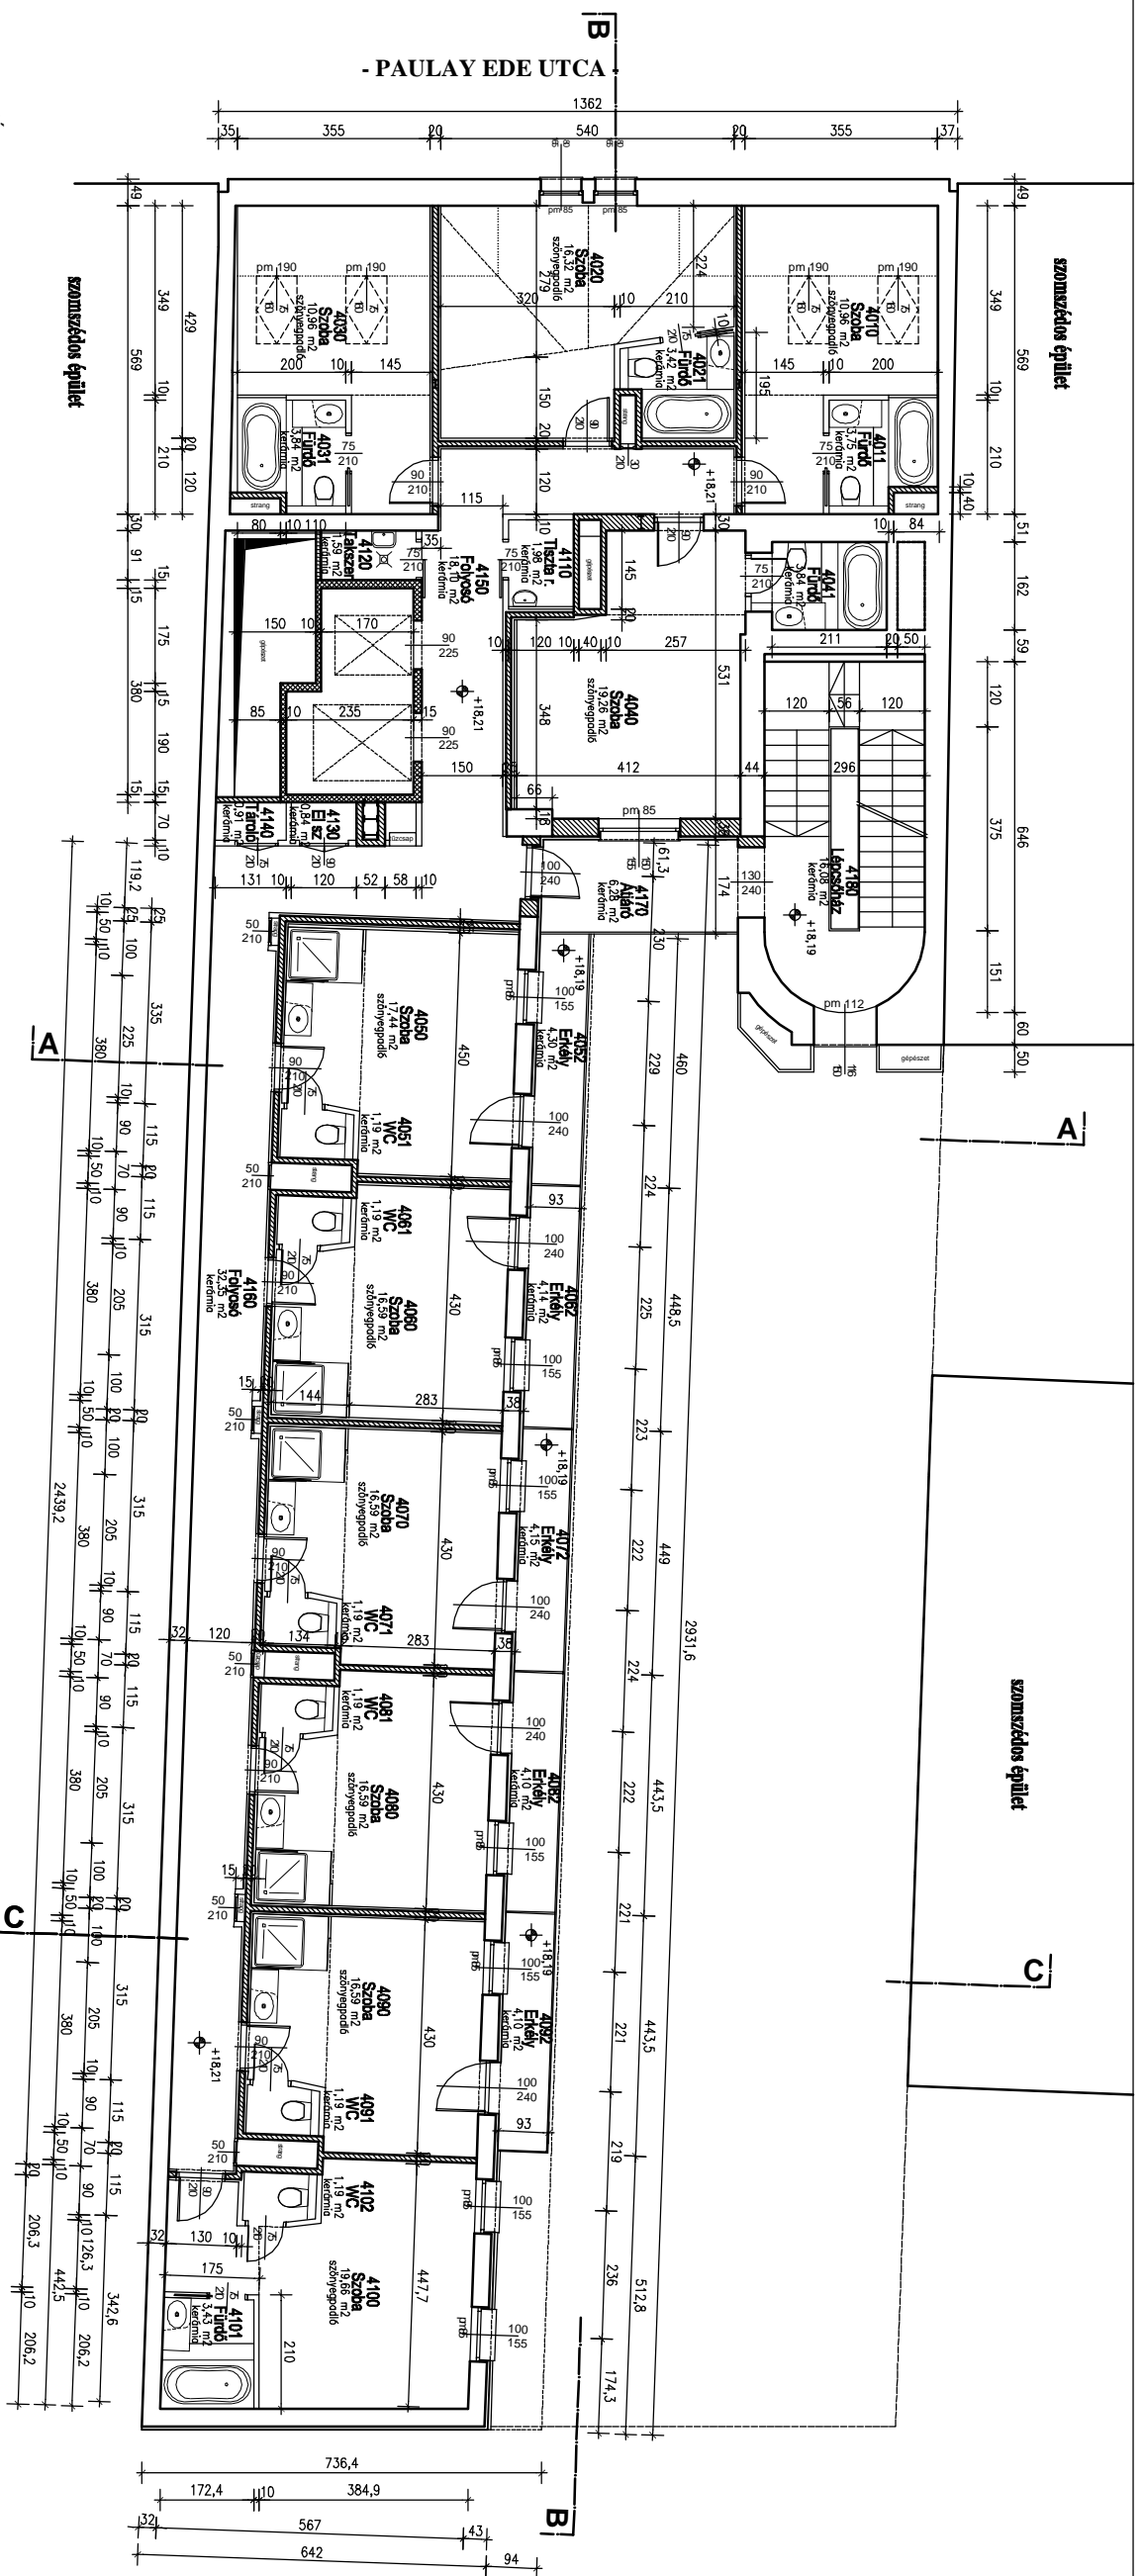

- PAULAY EDE UTCA

- Magaslati szelvények
- Újvesztés szelvények
- Új falazati szelvények
- Új gipszkarton falazatok
- Új hangszigetelő falazatok

Sorszám	Helyiségnév	Burkolat	Terület
4010	Szoba	szőnyegpadló	10,96 m <sup>2</sup>
4011	Fürdő	kádfürdő	3,75 m <sup>2</sup>
4020	Szoba	szőnyegpadló	16,32 m <sup>2</sup>
4021	Fürdő	kádfürdő	3,42 m <sup>2</sup>
4030	Szoba	szőnyegpadló	10,96 m <sup>2</sup>
4031	Fürdő	kádfürdő	3,84 m <sup>2</sup>
4040	Szoba	szőnyegpadló	19,26 m <sup>2</sup>
4041	Fürdő	kádfürdő	3,84 m <sup>2</sup>
4050	Szoba	szőnyegpadló	17,44 m <sup>2</sup>
4051	WC	kádfürdő	1,19 m <sup>2</sup>
4052	Erkély	kádfürdő	4,30 m <sup>2</sup>
4060	Szoba	szőnyegpadló	16,59 m <sup>2</sup>
4061	WC	kádfürdő	1,19 m <sup>2</sup>
4062	Erkély	kádfürdő	4,14 m <sup>2</sup>
4070	Szoba	szőnyegpadló	16,59 m <sup>2</sup>
4071	WC	kádfürdő	1,19 m <sup>2</sup>
4072	Erkély	kádfürdő	4,15 m <sup>2</sup>
4080	Szoba	szőnyegpadló	16,59 m <sup>2</sup>
4081	WC	kádfürdő	1,19 m <sup>2</sup>
4082	Erkély	kádfürdő	4,10 m <sup>2</sup>
4090	Szoba	szőnyegpadló	16,59 m <sup>2</sup>
4091	WC	kádfürdő	1,19 m <sup>2</sup>
4092	Erkély	kádfürdő	4,10 m <sup>2</sup>
4100	Szoba	szőnyegpadló	19,66 m <sup>2</sup>
4101	Fürdő	kádfürdő	3,43 m <sup>2</sup>
4102	WC	kádfürdő	1,19 m <sup>2</sup>
4110	Tiszta ruha	kádfürdő	1,96 m <sup>2</sup>
4120	Takser	kádfürdő	1,59 m <sup>2</sup>
4130	Elektromos sz.	kádfürdő	0,84 m <sup>2</sup>
4140	Tároló	kádfürdő	0,91 m <sup>2</sup>
4150	Foyosós	kádfürdő	18,10 m <sup>2</sup>
4160	Foyosós	kádfürdő	32,35 m <sup>2</sup>
4170	Általános	kádfürdő	6,28 m <sup>2</sup>
4180	Lépcsőház	kádfürdő	16,08 m <sup>2</sup>
			285,28 m <sup>2</sup>