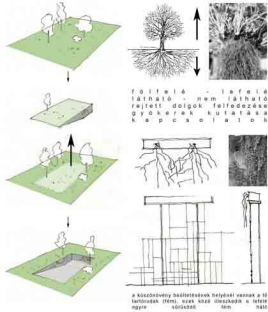

Alkotóhét

BME - Építész mérnöki kar - IV. évfolyam

Gödör Zöldindulás

HÁZI PÁLYÁZAT DÍJAZOTTAK