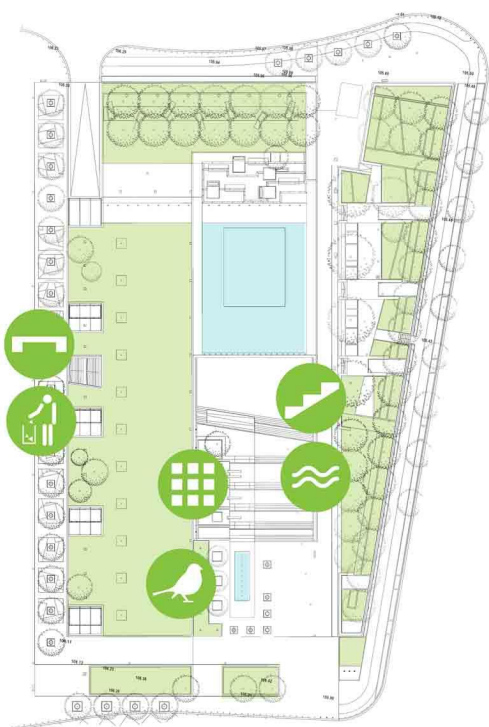

Gödör Zöldindulás

Zöld falat!

Félreértett
térplasztika

Zöld falat!

Kultúrtájéoló

Zöld falat!

Szelektív
szemetes

Gondold újra!

Feladatunk az Erzsébet téri Gödör Klub környezetének kisebb „zöld beavatkozásokkal” történő kialakítása volt. A csoportok a meghirdetett témákban újraértelmezett kert- és tájépítészeti műveket alkottak. Fontos szempont a visszaforgathatóság és a közösségi kaláka munka. A program és az előadások Budapesten működő öntevékeny körök, civil szervezetek együttműködésével kerültek megrendezésére.

A közönséget bevonó felületi részlet a 10 méteres falon, csak akkor látható a néző szemszögéből, ha a néző a néző szemszögéből néz.

perforált áthatás újrashasznosított funkcionális üzenet dekoratív egyszerű