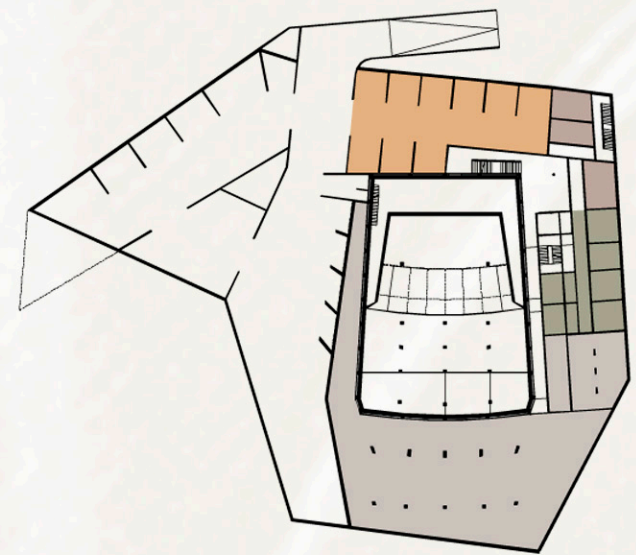

színpadhoz kapcsolódó tárolók

KONCERT kiszolgáló területek

közönség parkoló

KONFERENCIA közönségforgalmi területek

szolgálati parkoló

gépészet

elektromos ellátás

egyéb raktárak

KONFERENCIA kiszolgáló területek

03

TECHNIKAI SZINT ALAPRAJZA

M=1:200