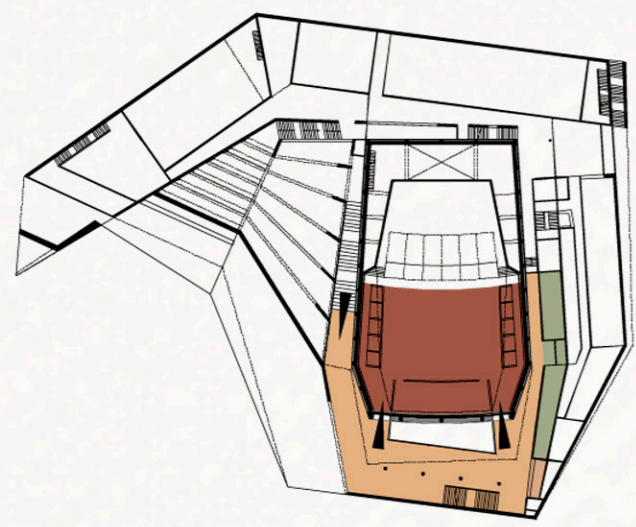

- közönségforgalmi terület
- nézőtér
- közönség mosdó
- büfé

KONCERT közönségforgalmi területek

- üzemi közlekedő
- szólampróba termek
- PKK/PFP porta

KONCERT kiszolgáló területek

- közönségforgalmi közlekedők
- 1000 fős terem
- 250 fős terem
- szekciótérmekek
- közönség mosdó
- büfé

KONFERENCIA közönségforgalmi területek

- üzemi közlekedő
- PKK/PFP porta
- PKK irodák
- büfé szervíz sáv

KONFERENCIA kiszolgáló területek

PKK, PFP szűktervezés  
szervíz sáv

05

GALÉRIASZINT ALAPRAJZA

M=1:200