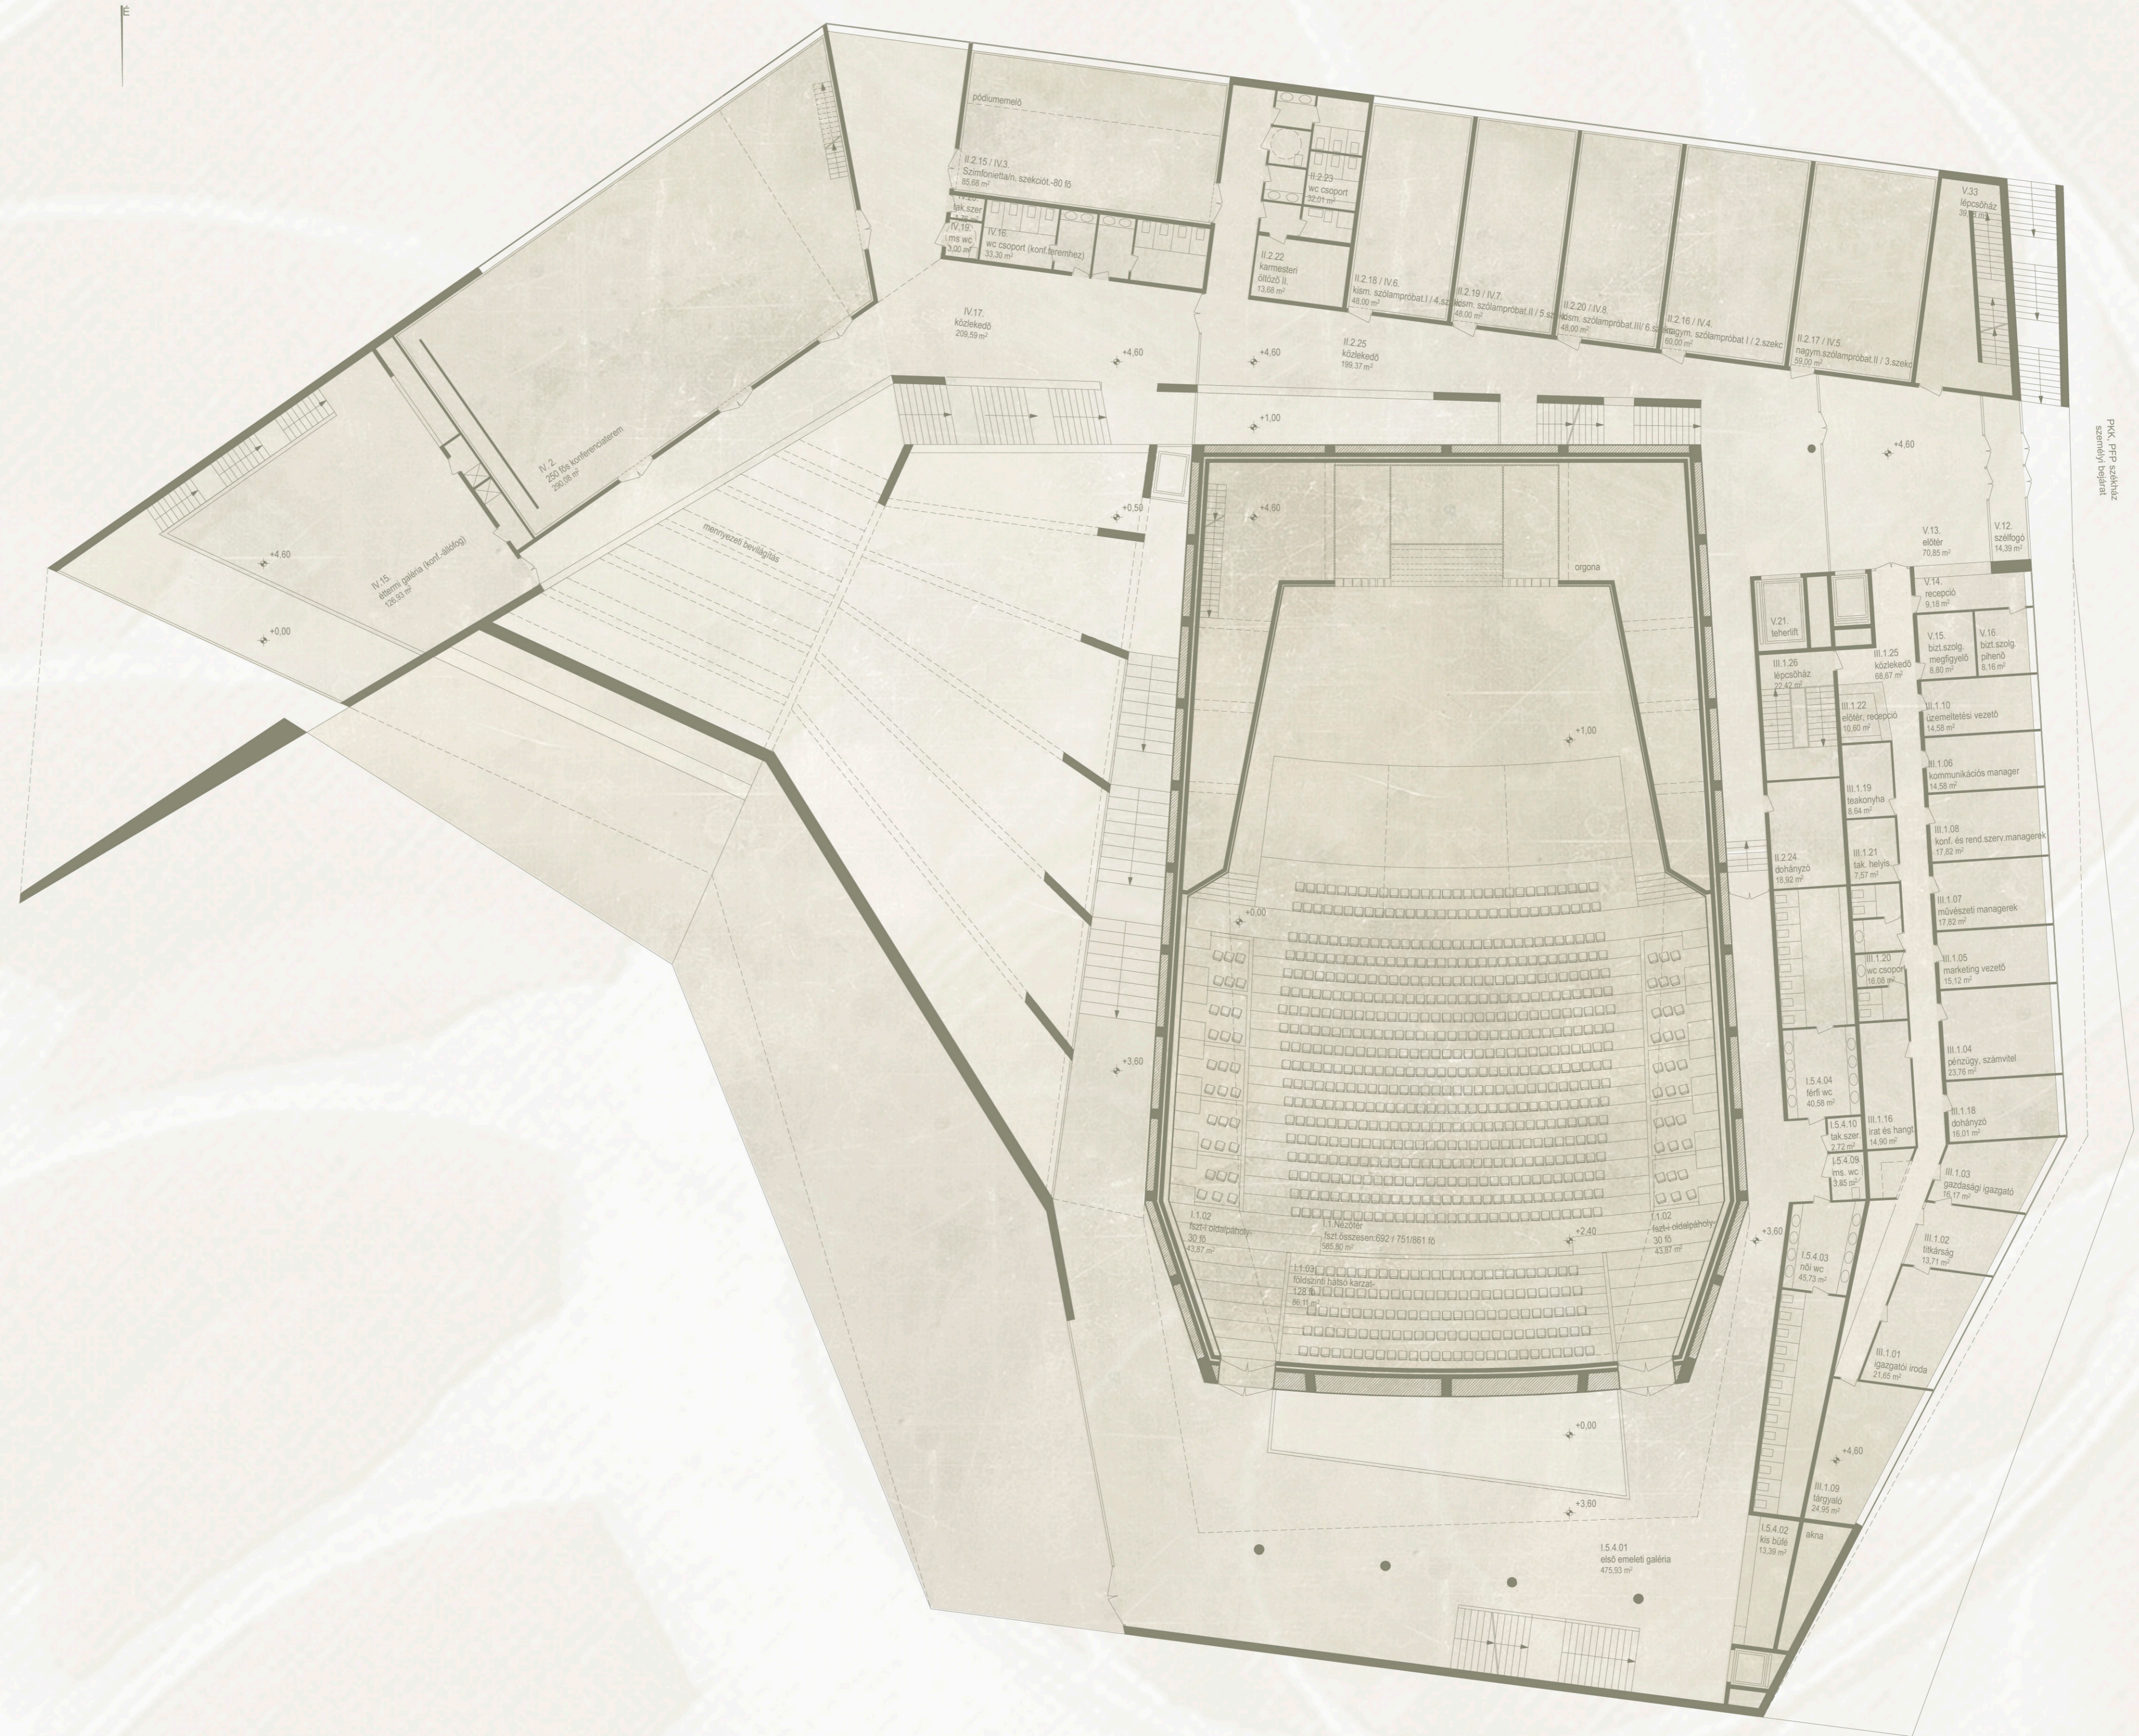

- közönségforgalmi terület
- nézőtér
- közönség mosdó
- büfé

KONCERT közönségforgalmi területek

- üzemi közlekedő
- szólampróba termek
- PKK/PFP porta

KONCERT kiszolgáló területek

- közönségforgalmi közlekedők
- 1000 fős terem
- 250 fős terem
- szekciótérmekek
- közönség mosdó
- büfé

KONFERENCIA közönségforgalmi területek

- üzemi közlekedő
- PKK/PFP porta
- PKK irodák
- büfé szervíz sáv

KONFERENCIA kiszolgáló területek

PKK, PFP szűktervezés  
szervíz sáv

05

GALÉRIASZINT ALAPRAJZA

M=1:200