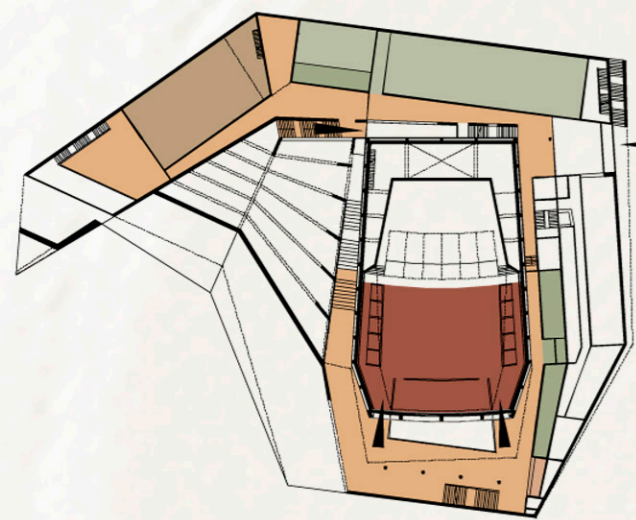

- közönségforgalmi terület
- nézőtér
- közönség mosdó
- büfé

KONCERT közönségforgalmi területek

- üzemi közlekedő
- szólampróba termek
- PKK/PFP porta

KONCERT kiszolgáló területek

- közönségforgalmi közlekedők
- 1000 fős terem
- 250 fős terem
- szekciótérmekek
- közönség mosdó
- büfé

KONFERENCIA közönségforgalmi területek

- üzemi közlekedő
- PKK/PFP porta
- PKK irodák
- büfé szervíz sáv

KONFERENCIA kiszolgáló területek

PKK, PFP szűktervezés  
szervíz sáv

05

GALÉRIASZINT ALAPRAJZA

M=1:200