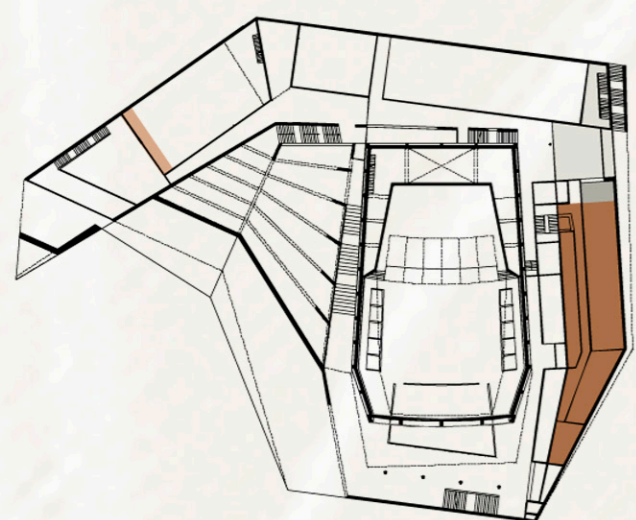

- közönségforgalmi terület
- nézőtér
- közönség mosdó
- büfé

KONCERT közönségforgalmi területek

- üzemi közlekedő
- szólampróba termek
- PKK/PFP porta

KONCERT kiszolgáló területek

- közönségforgalmi közlekedők
- 1000 fős terem
- 250 fős terem
- szekciótérmekek
- közönség mosdó
- büfé

KONFERENCIA közönségforgalmi területek

- üzemi közlekedő
- PKK/PFP porta
- PKK irodák
- büfé szervíz sáv

KONFERENCIA kiszolgáló területek

PKK, PFP szűktervezés  
szervíz sáv

05

GALÉRIASZINT ALAPRAJZA

M=1:200