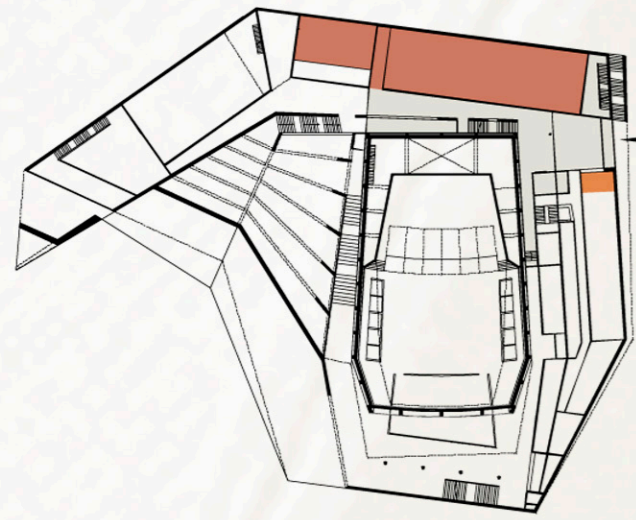

- közönségforgalmi terület
- nézőtér
- közönség mosdó
- büfé

KONCERT közönségforgalmi területek

- üzemi közlekedő
- szólampróba termek
- PKK/PFP porta

KONCERT kiszolgáló területek

- közönségforgalmi közlekedők
- 1000 fős terem
- 250 fős terem
- szekciótérmekek
- közönség mosdó
- büfé

KONFERENCIA közönségforgalmi területek

- üzemi közlekedő
- PKK/PFP porta
- PKK irodák
- büfé szervíz sáv

KONFERENCIA kiszolgáló területek

PKK, PFP szűktervezés  
szervíz sáv

05

GALÉRIASZINT ALAPRAJZA

M=1:200