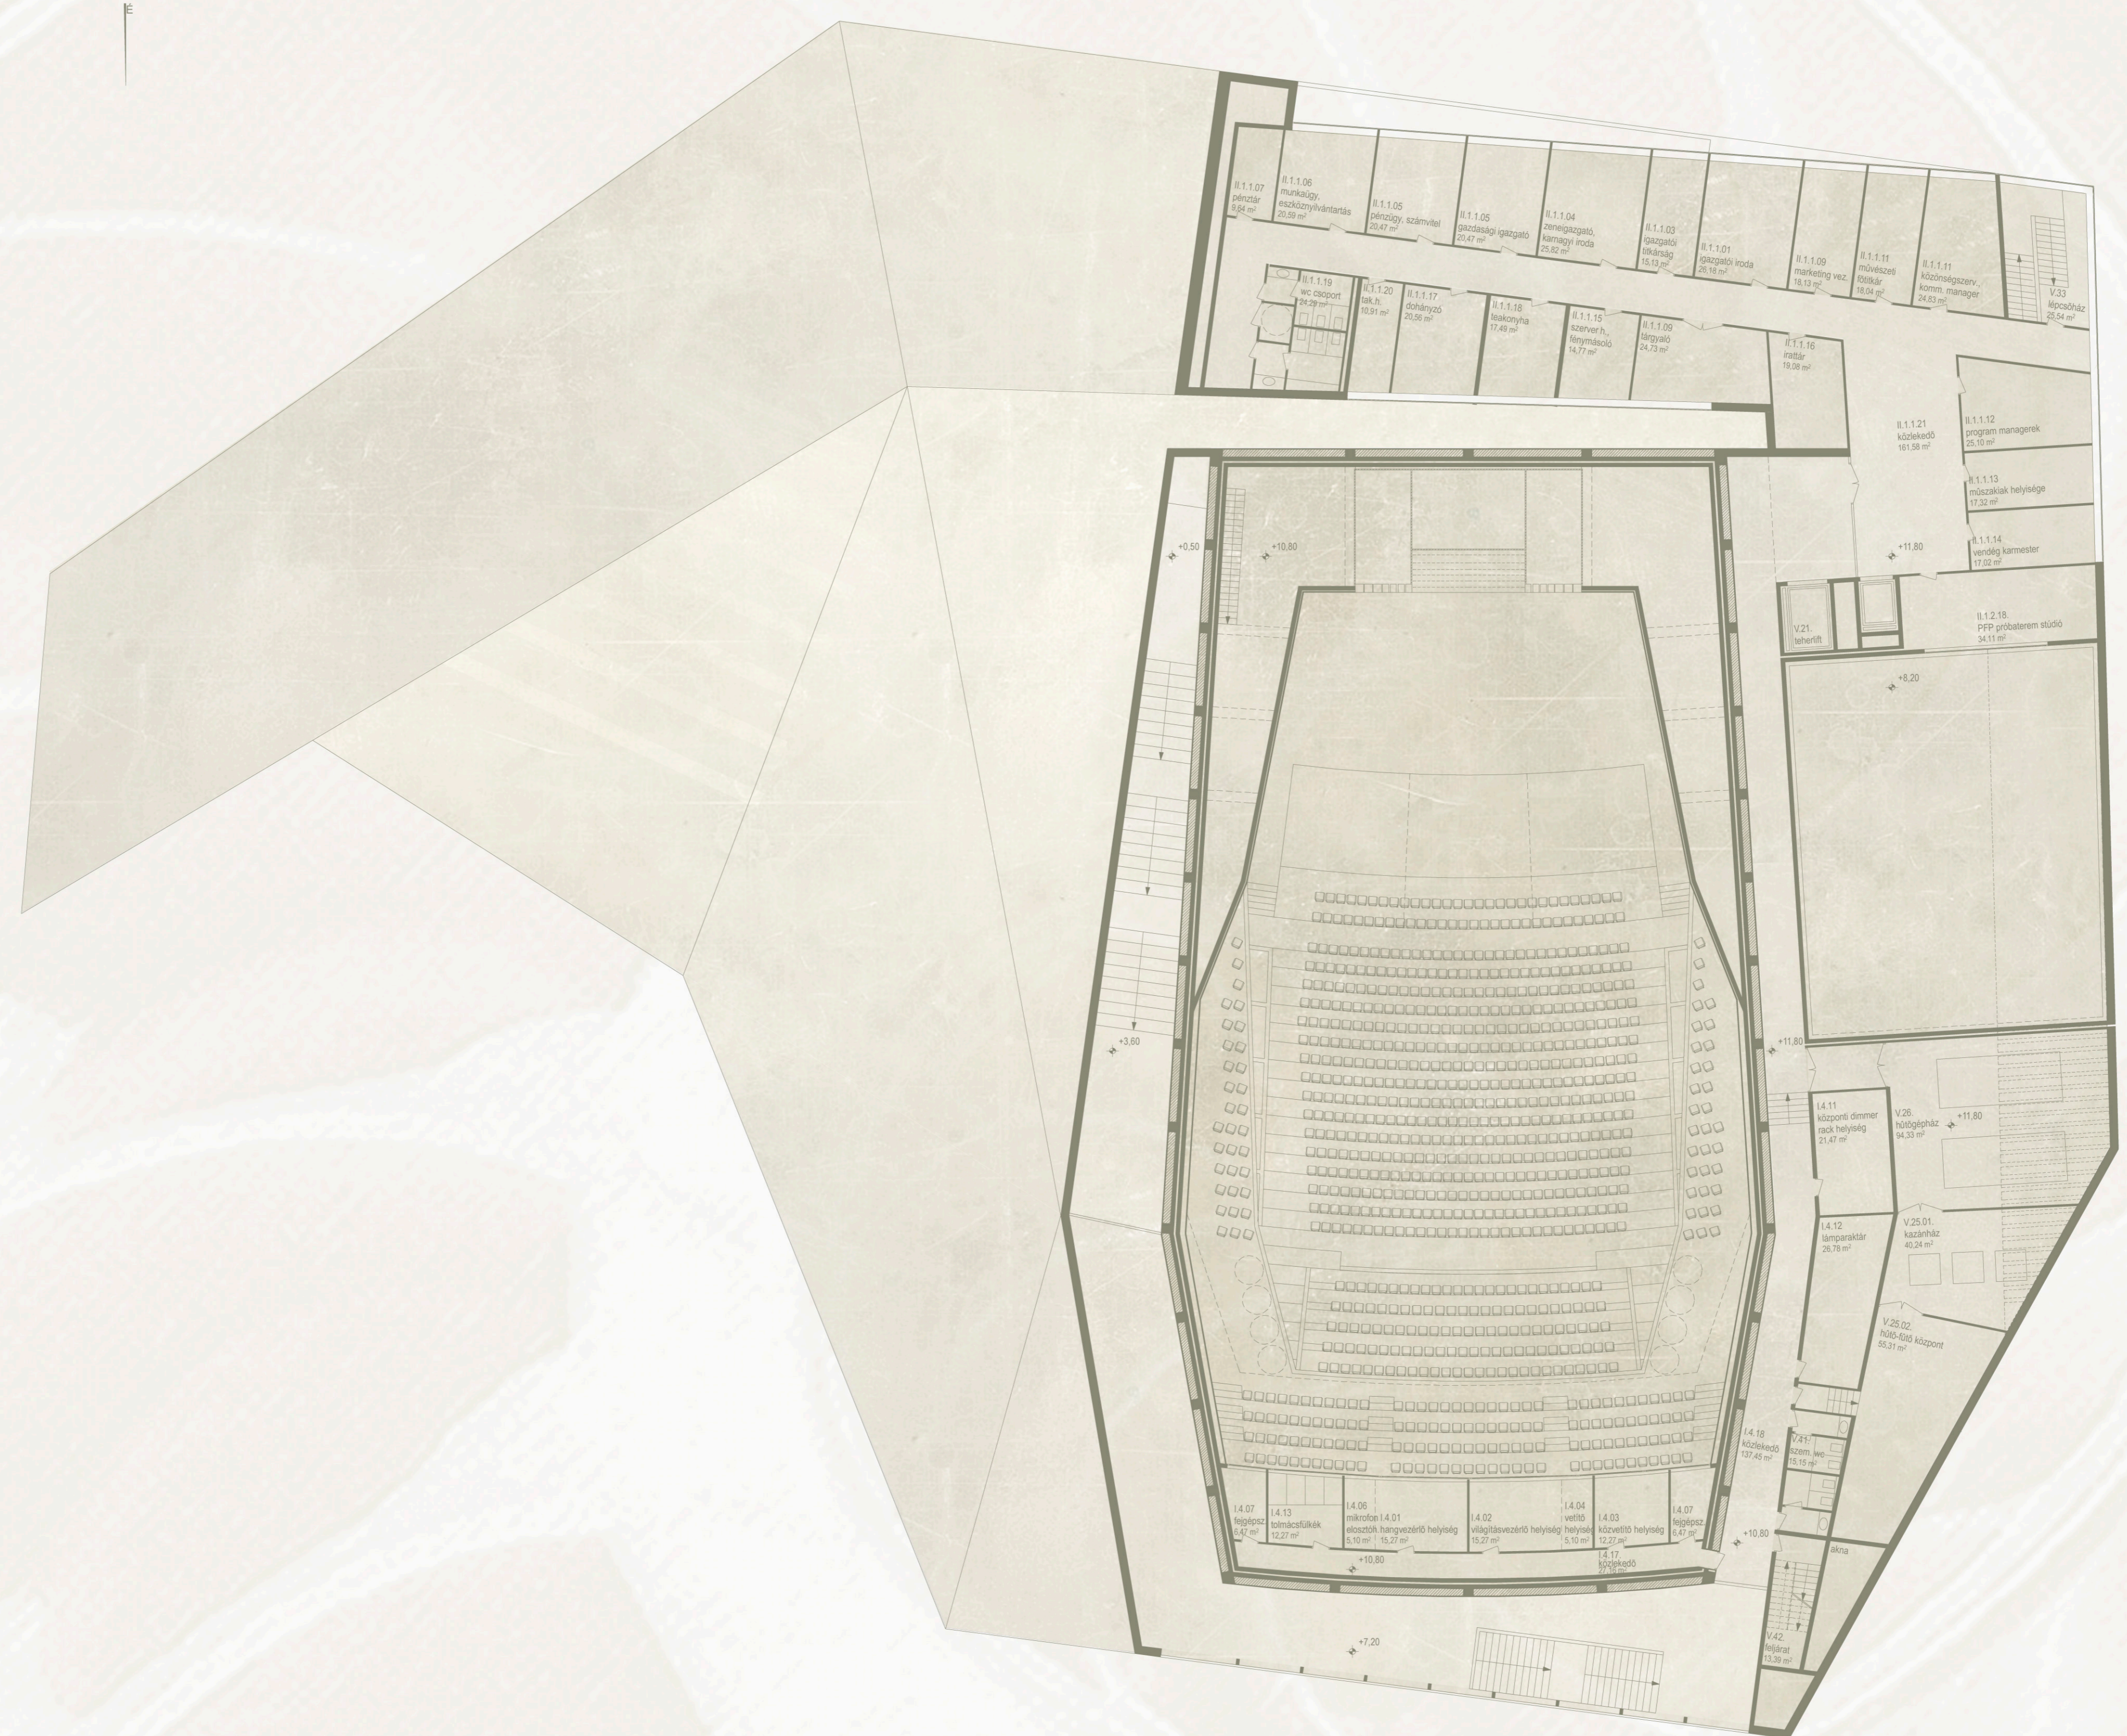

KONCERT közösségforgalmi területek

- PPF irodák
- próbaterem technikai galéria
- üzemi közlekedő
- színpadtechnika
- gépészet

KONCERT kiszolgáló területek

KONFERENCIA közösségforgalmi területek

- üzemi közlekedő
- színpadtechnika
- gépészet

KONFERENCIA kiszolgáló területek

07

TETŐSZINT ALAPRAJZA

M=1:200