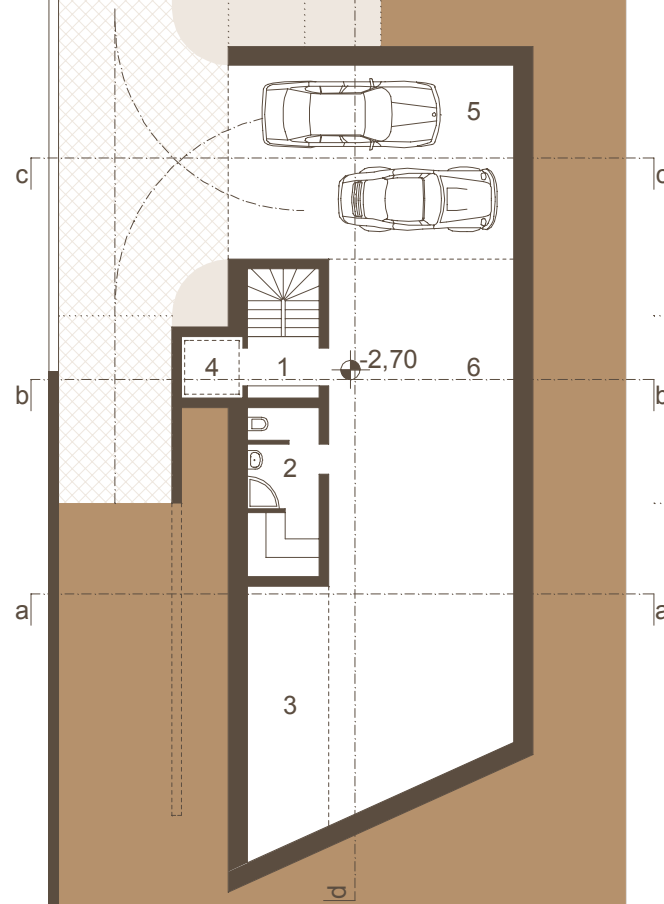

A alapváltozat
csak tároló és garázs (2-4 gépkocsi)

| | |
|--------------------|---------------------|
| 1 lépcsőház | 6,5m ² |
| 2 tároló | 24,9m ² |
| 3 garázs | 106,8m ² |
| 4 tároló (felvonó) | 2,6m ² |

nettó hasznos terület: 140,8m²
bruttó szintterület*: 13,6m²

*előírások szerint tárolók és garázs nélkül

B változat
2 férőhelyes garázs
nagy fitnesshelyiség

| | |
|--------------------|--------------------|
| 1 lépcsőház | 6,5m ² |
| 2 szauna | 8,5m ² |
| 3 tároló | 14,7m ² |
| 4 tároló (felvonó) | 2,6m ² |
| 5 garázs (2 gk.) | 38,7m ² |
| 6 fitness | 68,0m ² |

nettó hasznos terület: 139,0m²
bruttó szintterület*: 85,0m²

C változat
3 férőhelyes garázs
kis fitnesshelyiség

| | |
|--------------------|--------------------|
| 1 lépcsőház | 6,5m ² |
| 2 szauna | 8,5m ² |
| 3 tároló | 14,7m ² |
| 4 tároló (felvonó) | 2,6m ² |
| 5 garázs (2 gk.) | 85,3m ² |
| 6 fitness | 21,5m ² |

nettó hasznos terület: 139,0m²
bruttó szintterület*: 57,5m²

D változat
4 férőhelyes garázs
nincs fitnesshelyiség

| | |
|--------------------|---------------------|
| 1 lépcsőház | 6,5m ² |
| 2 szauna | 8,5m ² |
| 3 tároló | 14,7m ² |
| 4 tároló (felvonó) | 2,6m ² |
| 5 garázs (2 gk.) | 106,7m ² |