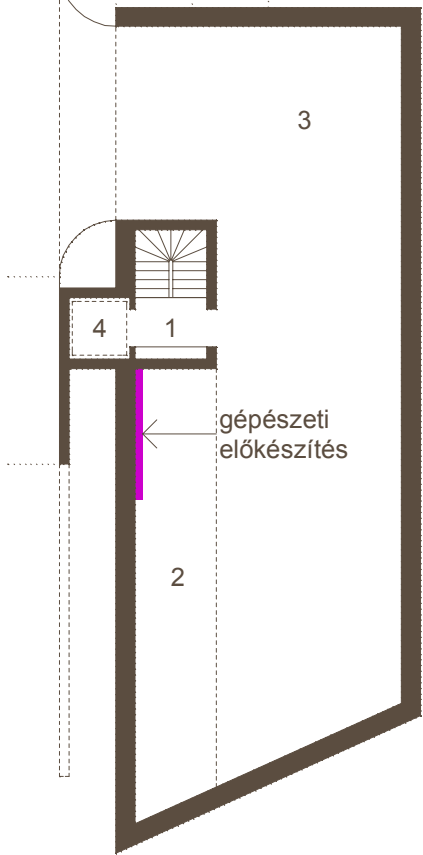

A alapváltozat
csak tároló és garázs (2-4 gépkocsi)

| | |
|--------------------|---------------------|
| 1 lépcsőház | 6,5m ² |
| 2 tároló | 24,9m ² |
| 3 garázs | 106,8m ² |
| 4 tároló (felvonó) | 2,6m ² |

nettó hasznos terület: 140,8m²
bruttó szintterület*: 13,6m²

*előírások szerint tárolók és garázs nélkül

B változat
2 férőhelyes garázs
nagy fitnesshelyiség

| | |
|--------------------|--------------------|
| 1 lépcsőház | 6,5m ² |
| 2 szauna | 8,5m ² |
| 3 tároló | 14,7m ² |
| 4 tároló (felvonó) | 2,6m ² |
| 5 garázs (2 gk.) | 38,7m ² |
| 6 fitness | 68,0m ² |

nettó hasznos terület: 139,0m²
bruttó szintterület*: 85,0m²

C változat
3 férőhelyes garázs
kis fitnesshelyiség

| | |
|--------------------|--------------------|
| 1 lépcsőház | 6,5m ² |
| 2 szauna | 8,5m ² |
| 3 tároló | 14,7m ² |
| 4 tároló (felvonó) | 2,6m ² |
| 5 garázs (2 gk.) | 85,3m ² |
| 6 fitness | 21,5m ² |

nettó hasznos terület: 139,0m²
bruttó szintterület*: 57,5m²

D változat
4 férőhelyes garázs
nincs fitnesshelyiség

| | |
|--------------------|---------------------|
| 1 lépcsőház | 6,5m ² |
| 2 szauna | 8,5m ² |
| 3 tároló | 14,7m ² |
| 4 tároló (felvonó) | 2,6m ² |
| 5 garázs (2 gk.) | 106,7m ² |