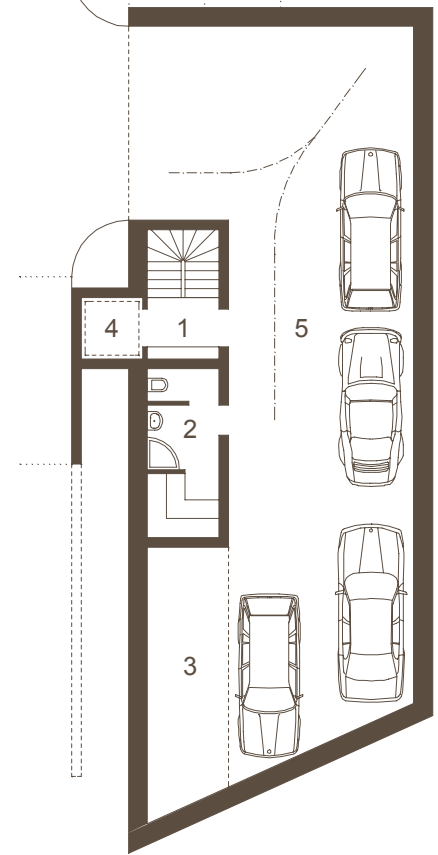

nettó hasznos terület: 140,8m²
bruttó szintterület*: 13,6m²

*előírások szerint tárolók és garázs nélkül

B változat
2 férőhelyes garázs
nagy fitnesshelyiség

| | |
|--------------------|--------------------|
| 1 lépcsőház | 6,5m ² |
| 2 szauna | 8,5m ² |
| 3 tároló | 14,7m ² |
| 4 tároló (felvonó) | 2,6m ² |
| 5 garázs (2 gk.) | 38,7m ² |
| 6 fitness | 68,0m ² |

nettó hasznos terület: 139,0m²
bruttó szintterület*: 85,0m²

C változat
3 férőhelyes garázs
kis fitnesshelyiség

| | |
|--------------------|--------------------|
| 1 lépcsőház | 6,5m ² |
| 2 szauna | 8,5m ² |
| 3 tároló | 14,7m ² |
| 4 tároló (felvonó) | 2,6m ² |
| 5 garázs (2 gk.) | 85,3m ² |
| 6 fitness | 21,5m ² |

nettó hasznos terület: 139,0m²
bruttó szintterület*: 57,5m²

D változat
4 férőhelyes garázs
nincs fitnesshelyiség

| | |
|--------------------|---------------------|
| 1 lépcsőház | 6,5m ² |
| 2 szauna | 8,5m ² |
| 3 tároló | 14,7m ² |
| 4 tároló (felvonó) | 2,6m ² |
| 5 garázs (2 gk.) | 106,7m ² |

nettó hasznos terület: 139,0m²
bruttó szintterület*: 30,0m²