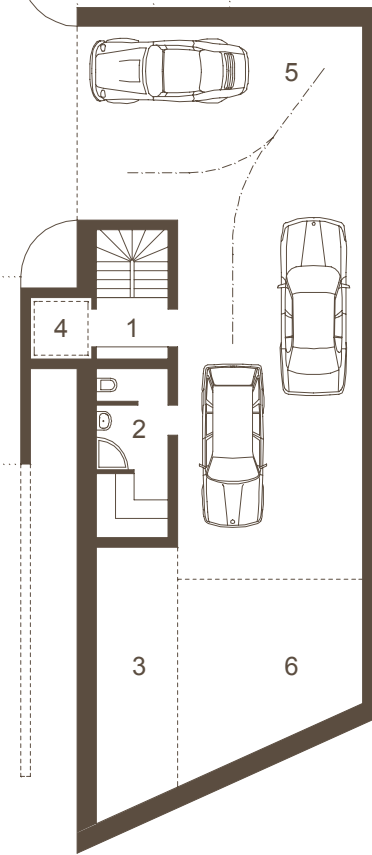

A alapváltozat
csak tároló és garázs (2-4 gépkocsi)

| | |
|--------------------|---------------------|
| 1 lépcsőház | 6,5m ² |
| 2 tároló | 24,9m ² |
| 3 garázs | 106,8m ² |
| 4 tároló (felvonó) | 2,6m ² |

nettó hasznos terület: 140,8m²
bruttó szintterület*: 13,6m²

*előírások szerint tárolók és garázs nélkül

B változat
2 férőhelyes garázs
nagy fitnesshelyiség

| | |
|--------------------|--------------------|
| 1 lépcsőház | 6,5m ² |
| 2 szauna | 8,5m ² |
| 3 tároló | 14,7m ² |
| 4 tároló (felvonó) | 2,6m ² |
| 5 garázs (2 gk.) | 38,7m ² |
| 6 fitness | 68,0m ² |

nettó hasznos terület: 139,0m²
bruttó szintterület*: 85,0m²

C változat
3 férőhelyes garázs
kis fitnesshelyiség

| | |
|--------------------|--------------------|
| 1 lépcsőház | 6,5m ² |
| 2 szauna | 8,5m ² |
| 3 tároló | 14,7m ² |
| 4 tároló (felvonó) | 2,6m ² |
| 5 garázs (2 gk.) | 85,3m ² |
| 6 fitness | 21,5m ² |

nettó hasznos terület: 139,0m²
bruttó szintterület*: 57,5m²

D változat
4 férőhelyes garázs
nincs fitnesshelyiség

| | |
|--------------------|---------------------|
| 1 lépcsőház | 6,5m ² |
| 2 szauna | 8,5m ² |
| 3 tároló | 14,7m ² |
| 4 tároló (felvonó) | 2,6m ² |
| 5 garázs (2 gk.) | 106,7m ² |