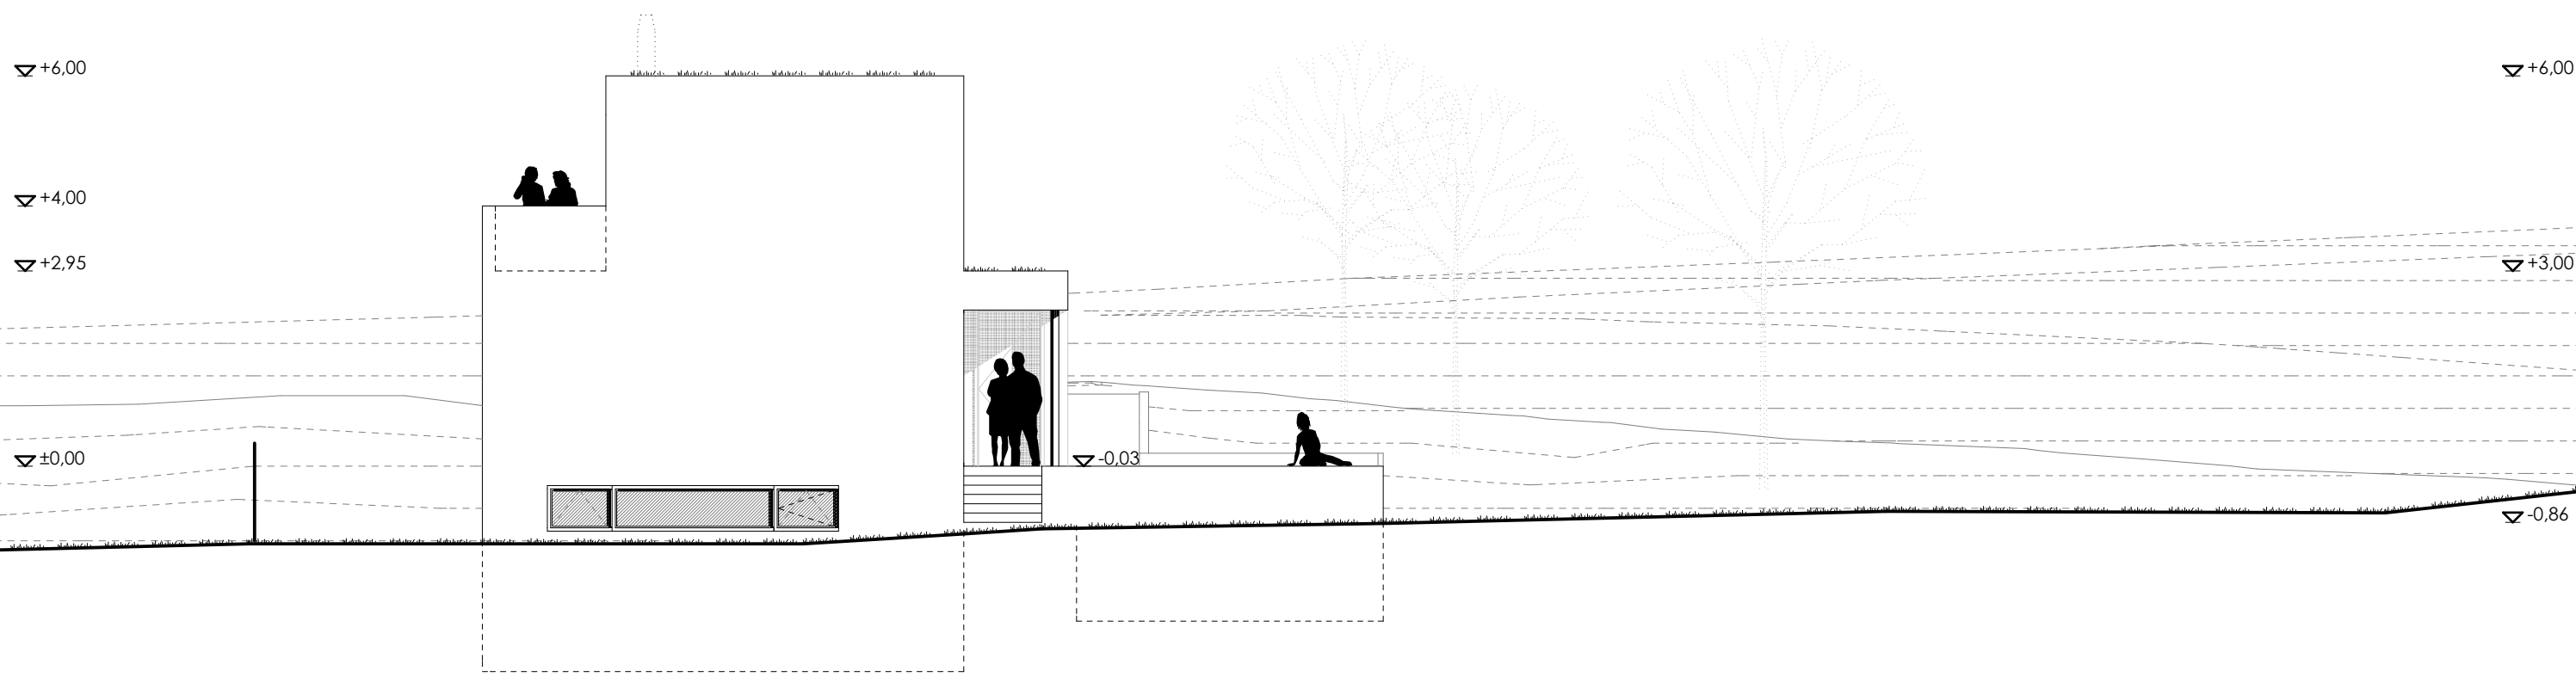

▽+6,00

▽+4,00

▽+2,95

▽±0,00

▽+6,00

▽+3,00

▽-0,86

kód: I-97918-34  
hrs: 20646/37  
északnyugati homlokzat m 1:100