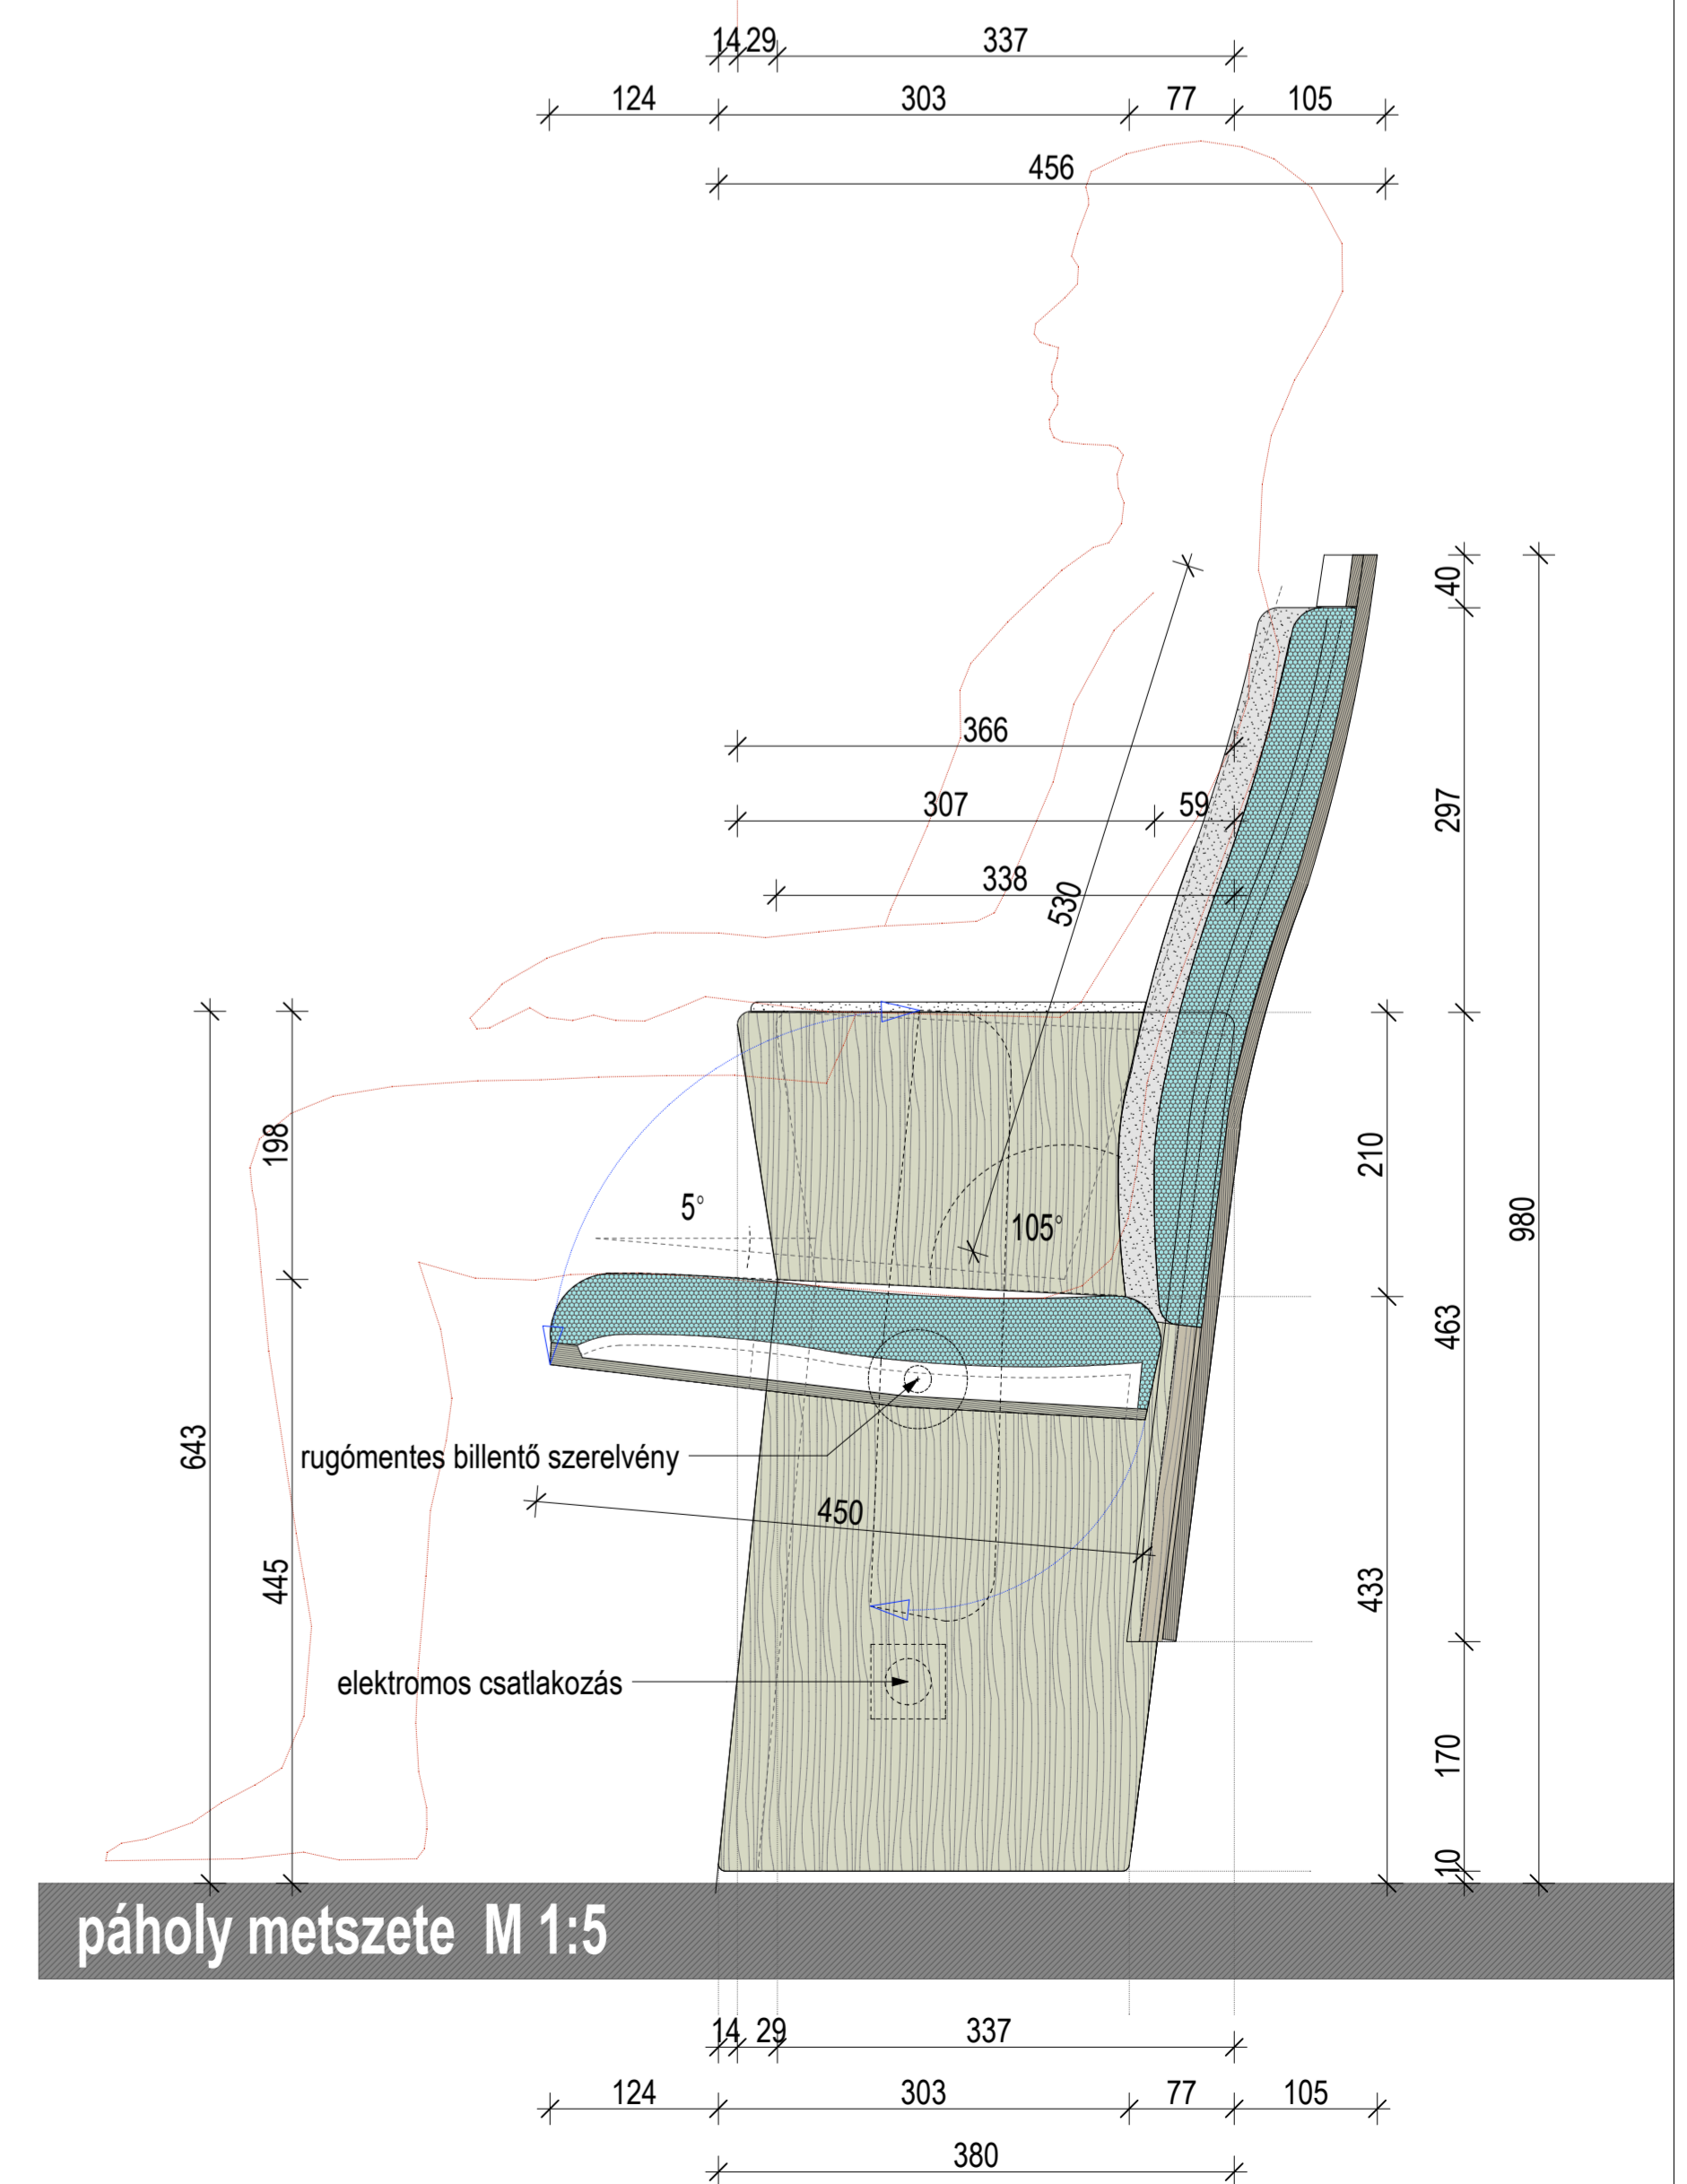

**3. sorolt (gerendára épített sínes, billentőműre) fsz. 10-20 sor**

**2. sorolt (gerendára épített sínes, vízszintes padlóra) fsz. 8-9 sor**

**1. sorolt-összeépített (bontható, ill. fixen rögzített) fsz. 1-7 sor, középkarzatok**

**4. önállóan beépített zsöllye / páholy 1 em. középkarzat, 2 em. díszpáholy**