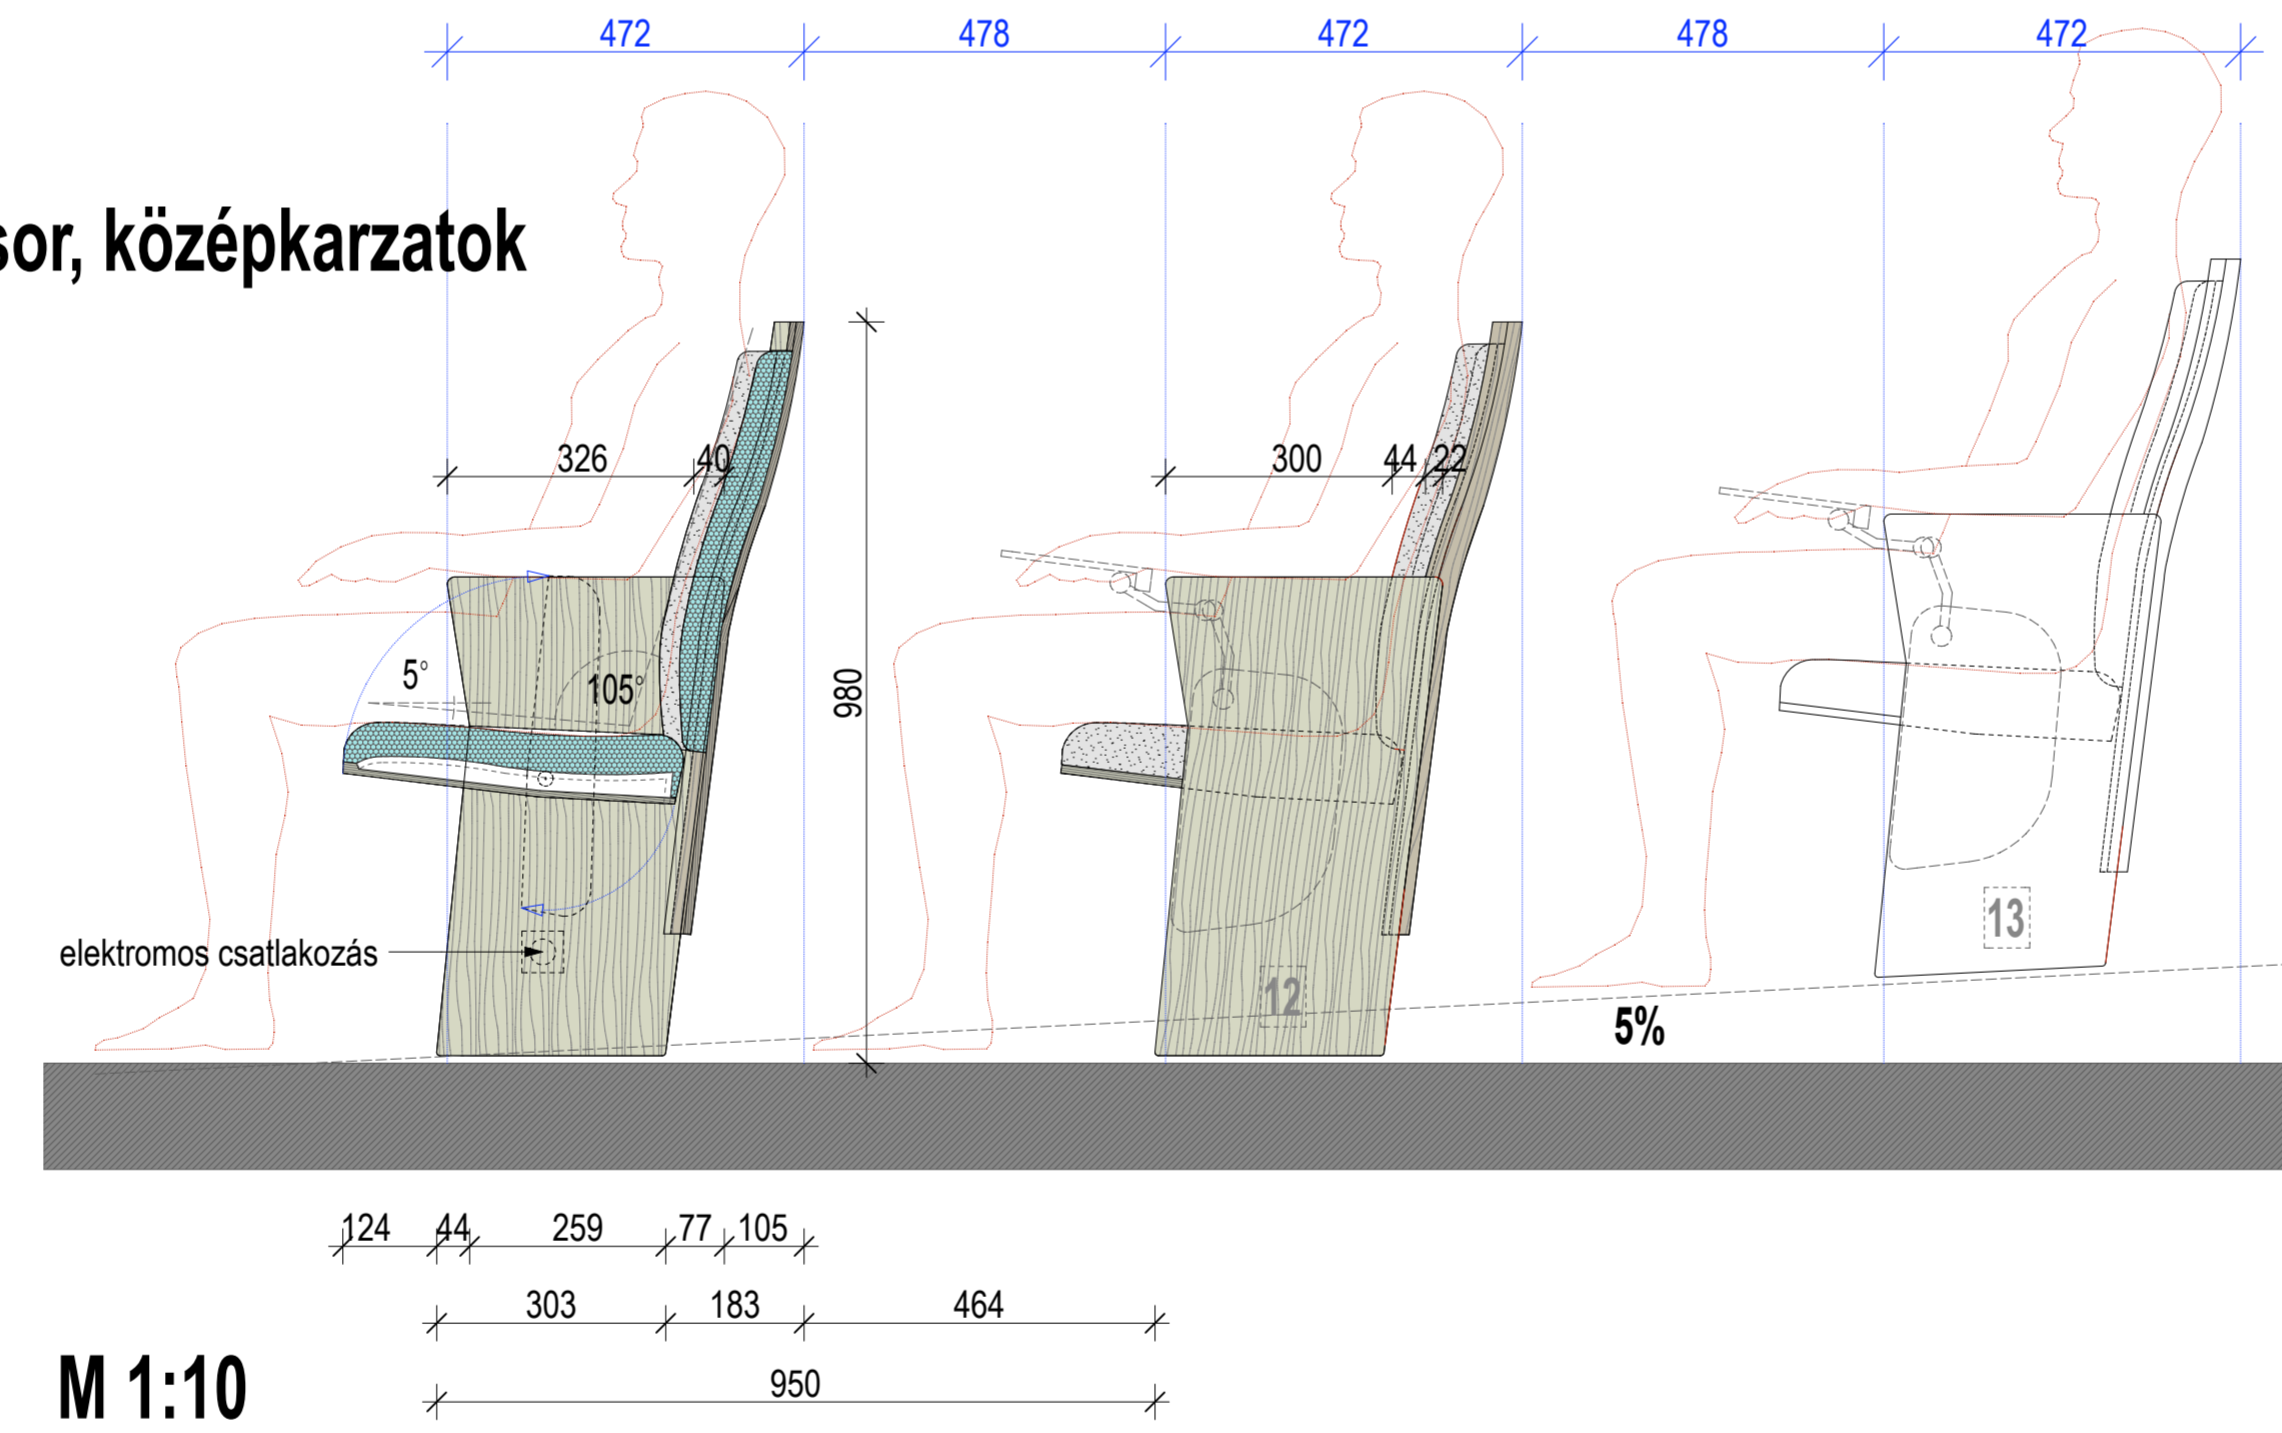

**3. sorolt (gerendára épített sínes, billentőműre) fsz. 10-20 sor**

**2. sorolt (gerendára épített sínes, vízszintes padlóra) fsz. 8-9 sor**

**1. sorolt-összeépített (bontható, ill. fixen rögzített) fsz. 1-7 sor, középkarzatok**

**4. önállóan beépített zsöllye / páholy 1 em. középkarzat, 2 em. díszpáholy**