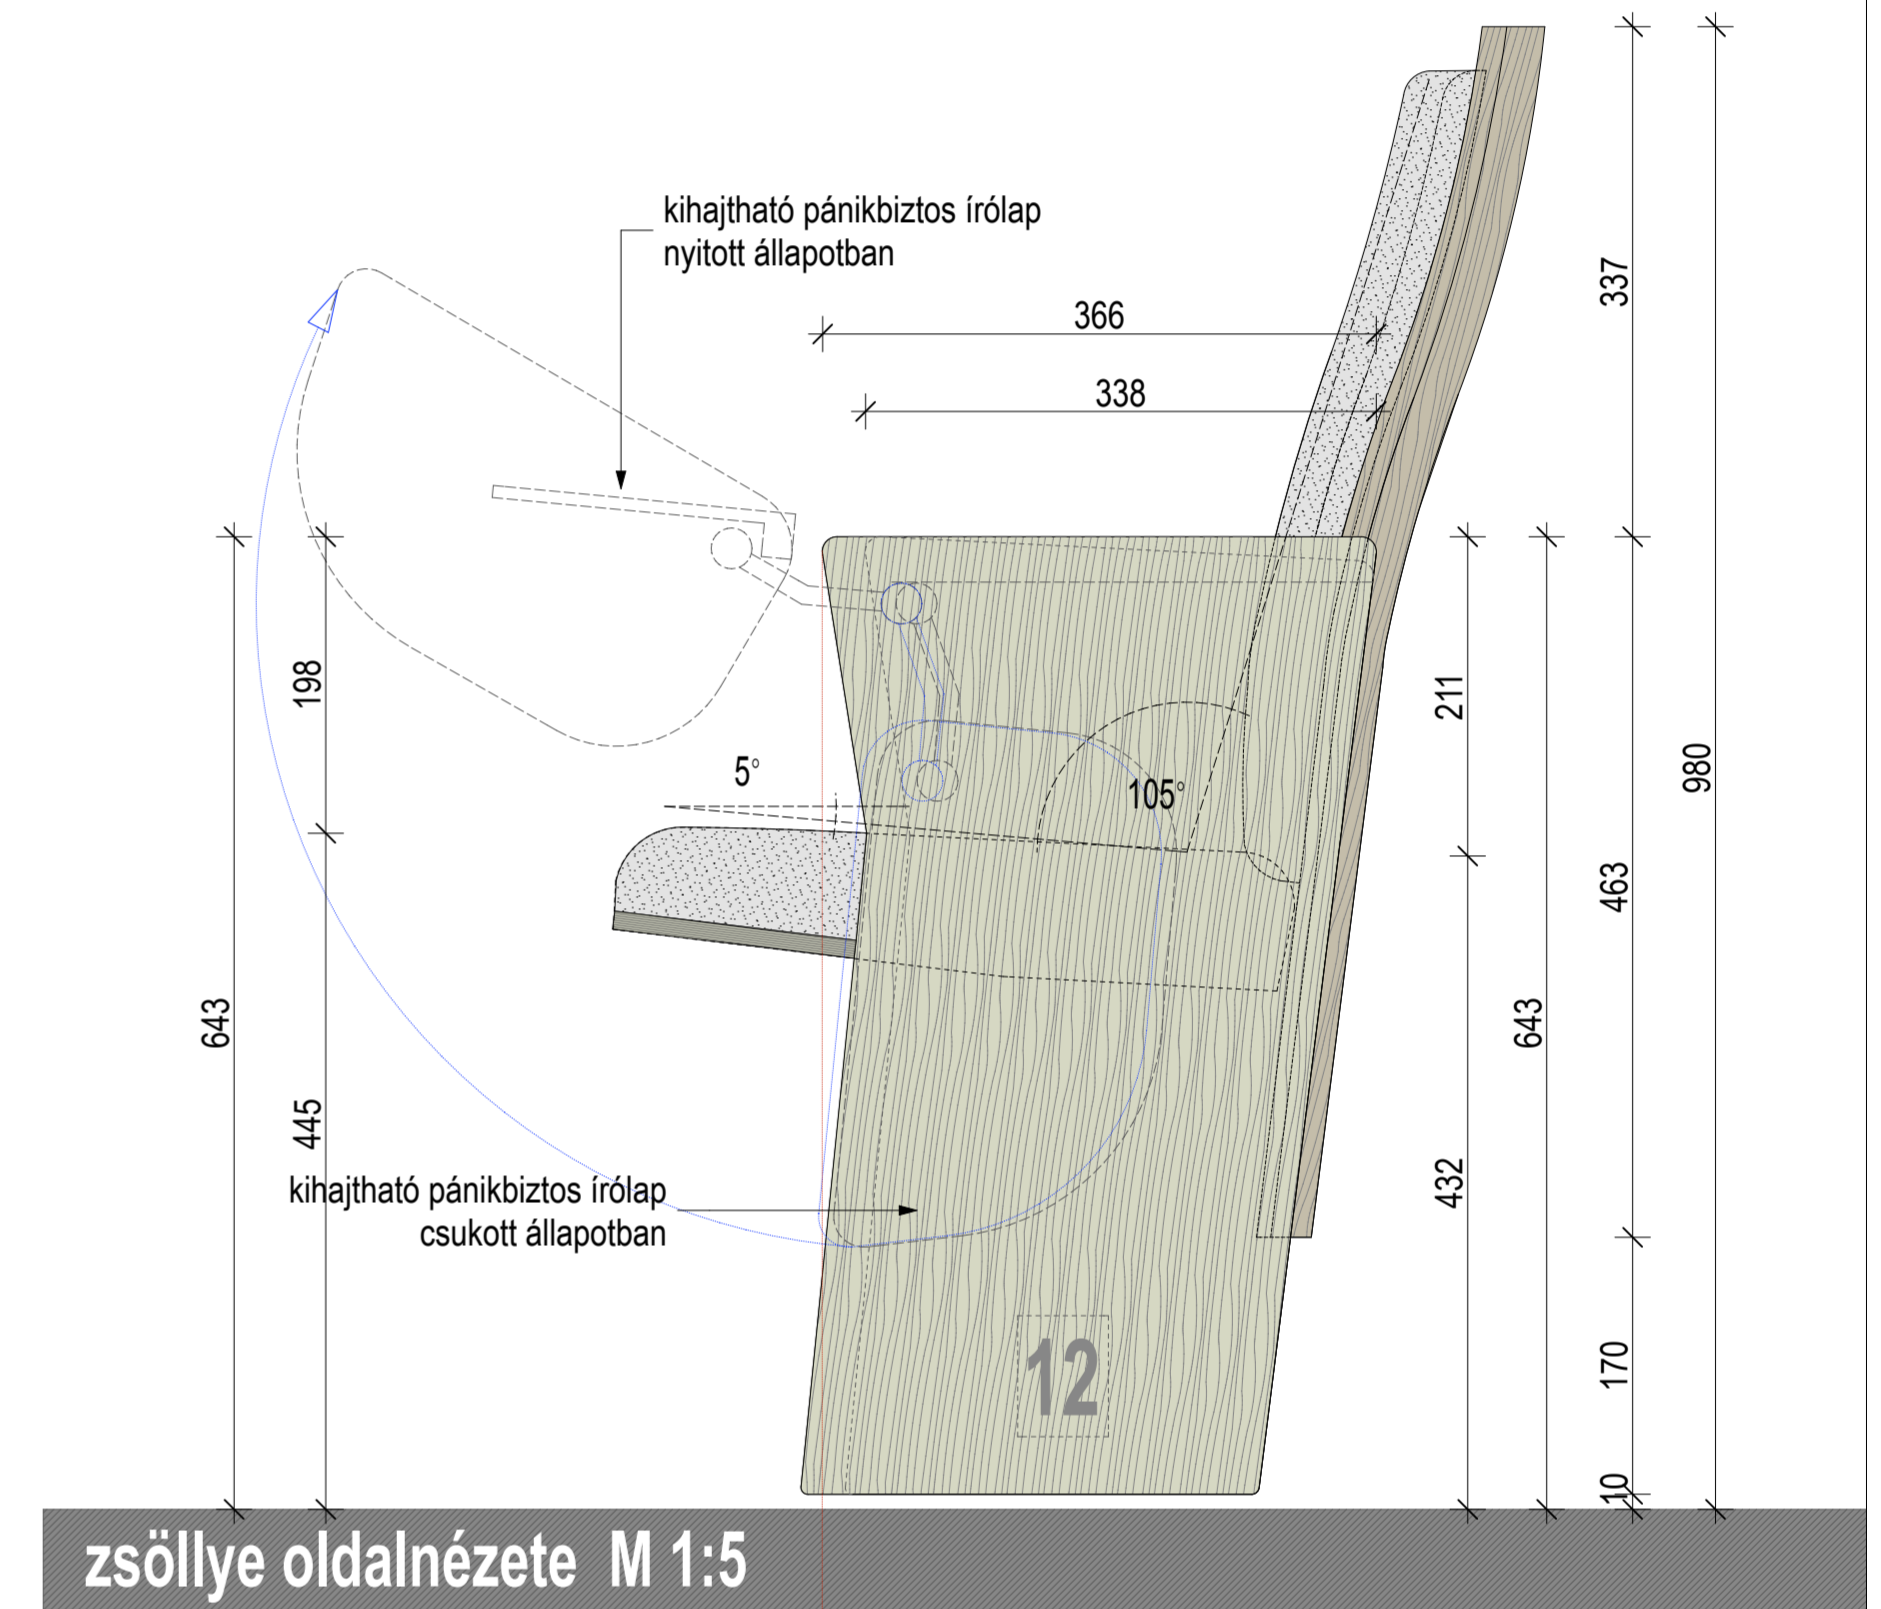

**3. sorolt (gerendára épített sínes, billentőműre) fsz. 10-20 sor**

**2. sorolt (gerendára épített sínes, vízszintes padlóra) fsz. 8-9 sor**

**1. sorolt-összeépített (bontható, ill. fixen rögzített) fsz. 1-7 sor, középkarzatok**

**4. önállóan beépített zsöllye / páholy 1 em. középkarzat, 2 em. díszpáholy**