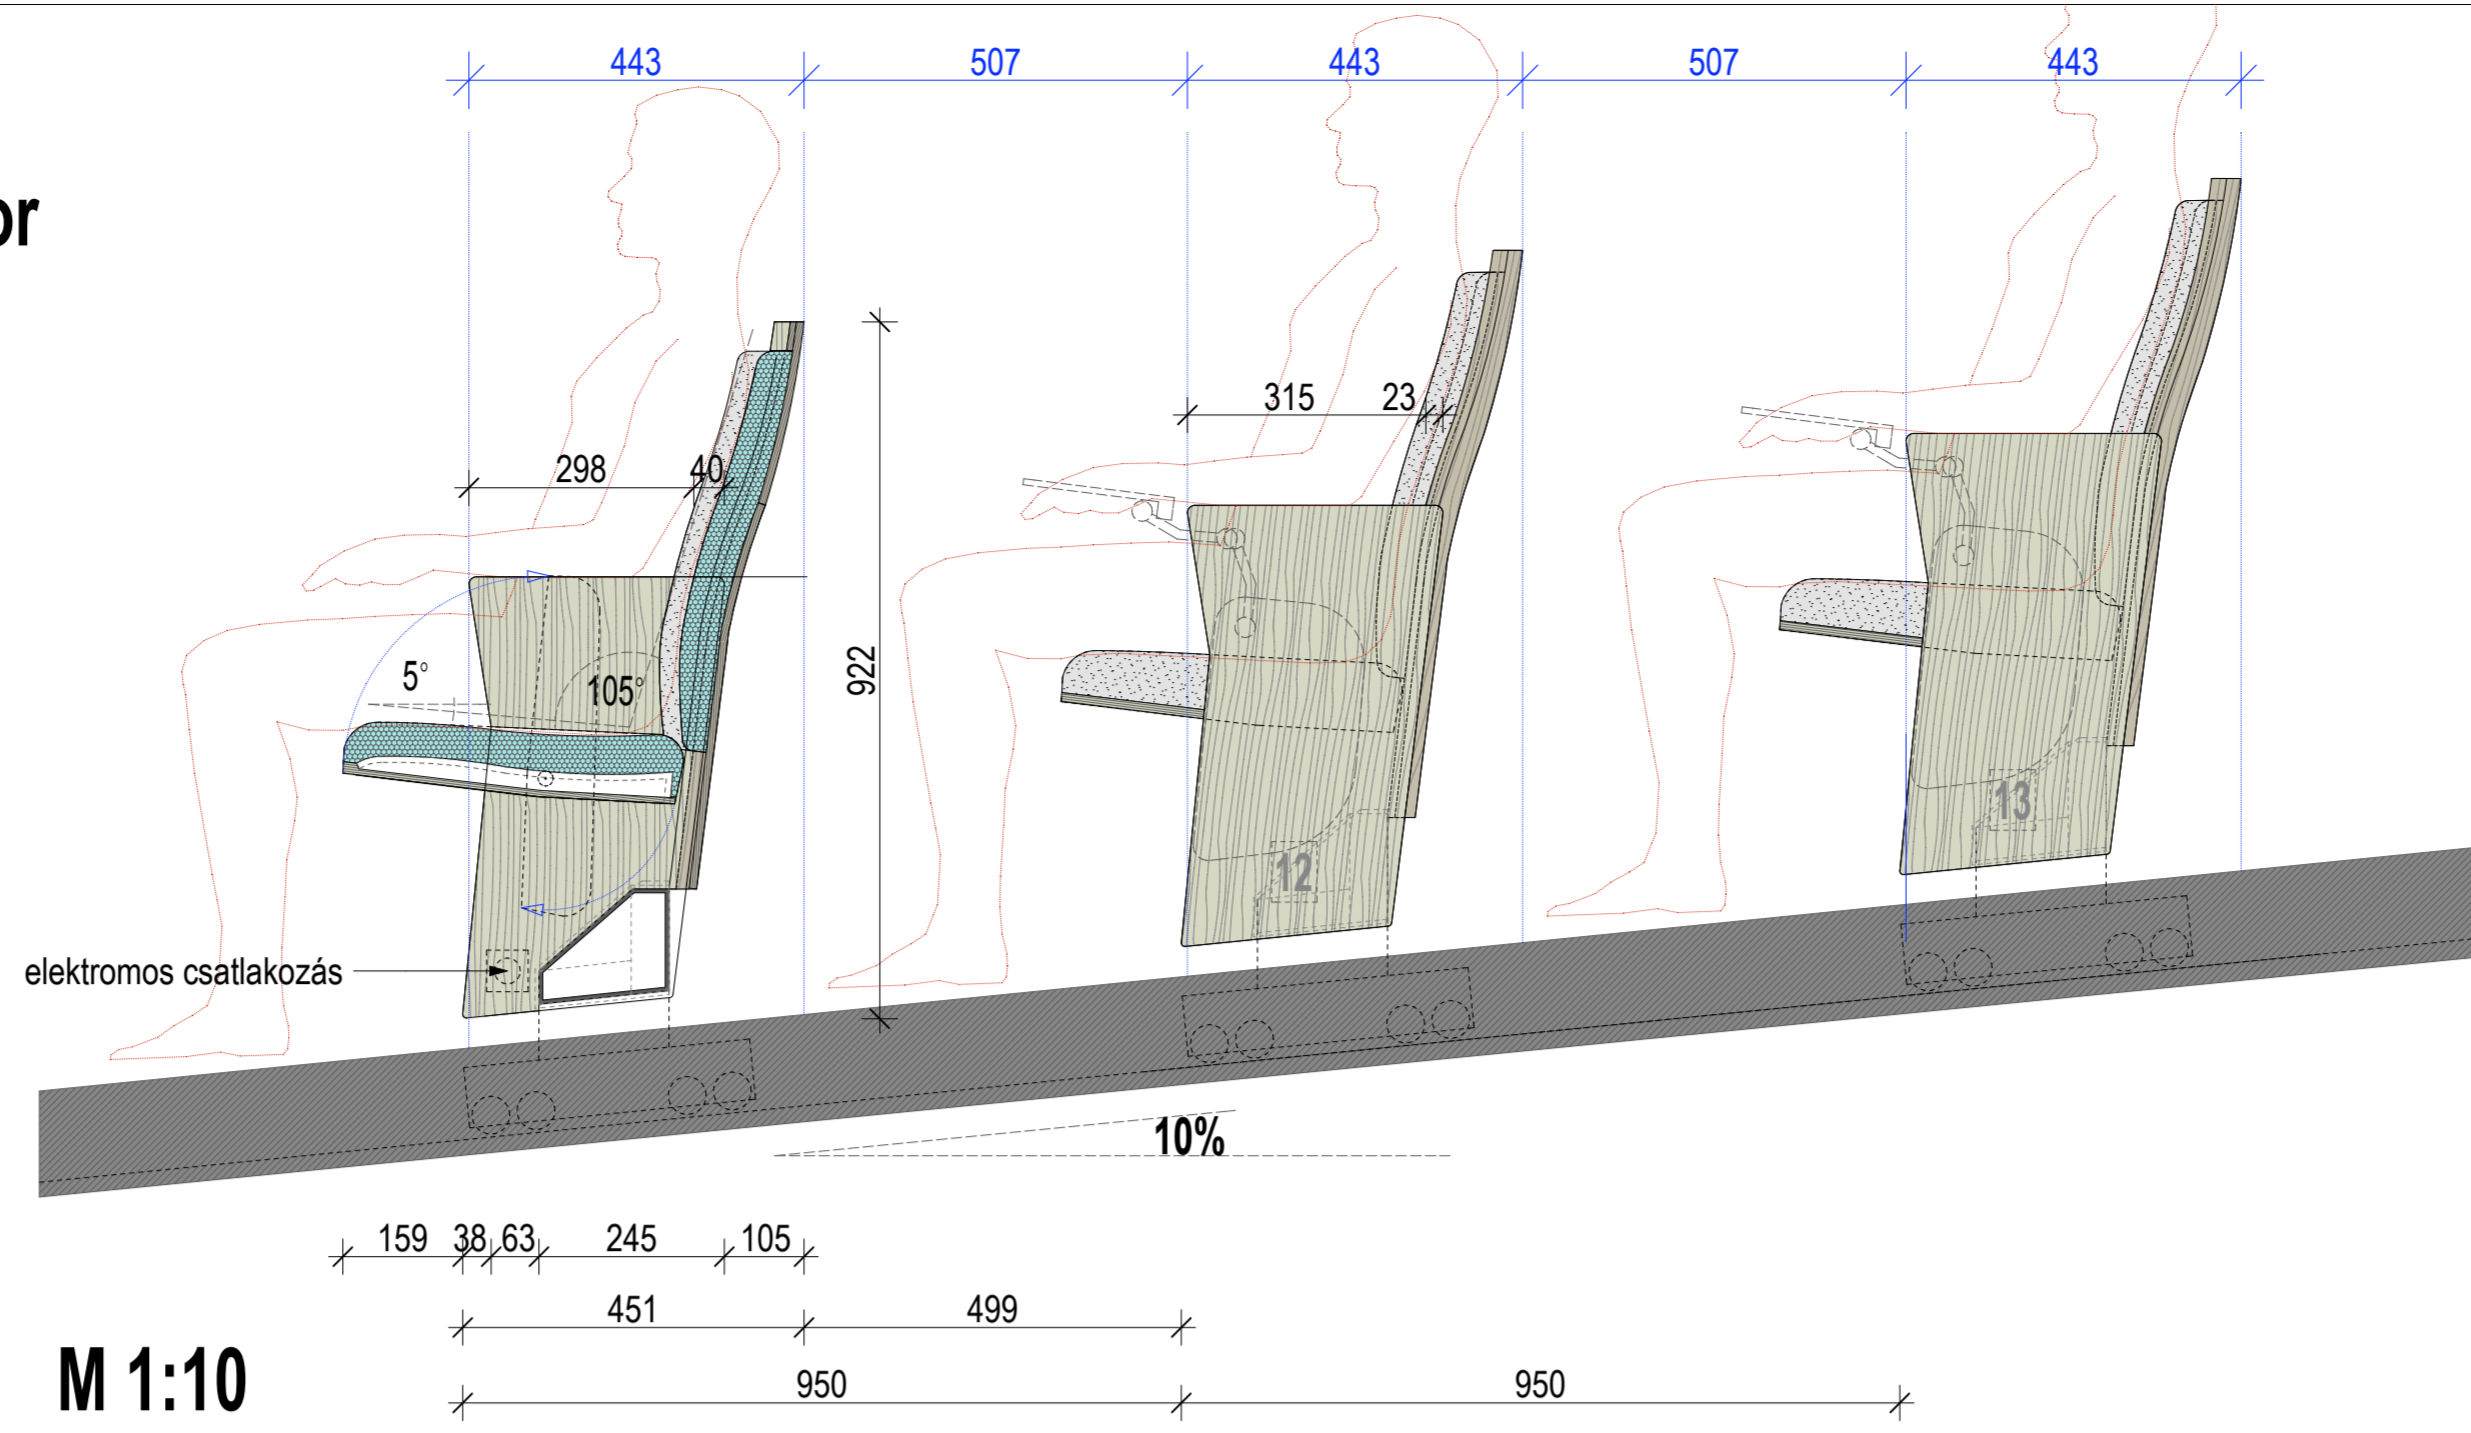

**3. sorolt (gerendára épített sínes, billentőműre) fsz. 10-20 sor**

**2. sorolt (gerendára épített sínes, vízszintes padlóra) fsz. 8-9 sor**

**1. sorolt-összeépített (bontható, ill. fixen rögzített) fsz. 1-7 sor, középkarzatok**

**4. önállóan beépített zsöllye / páholy 1 em. középkarzat, 2 em. díszpáholy**