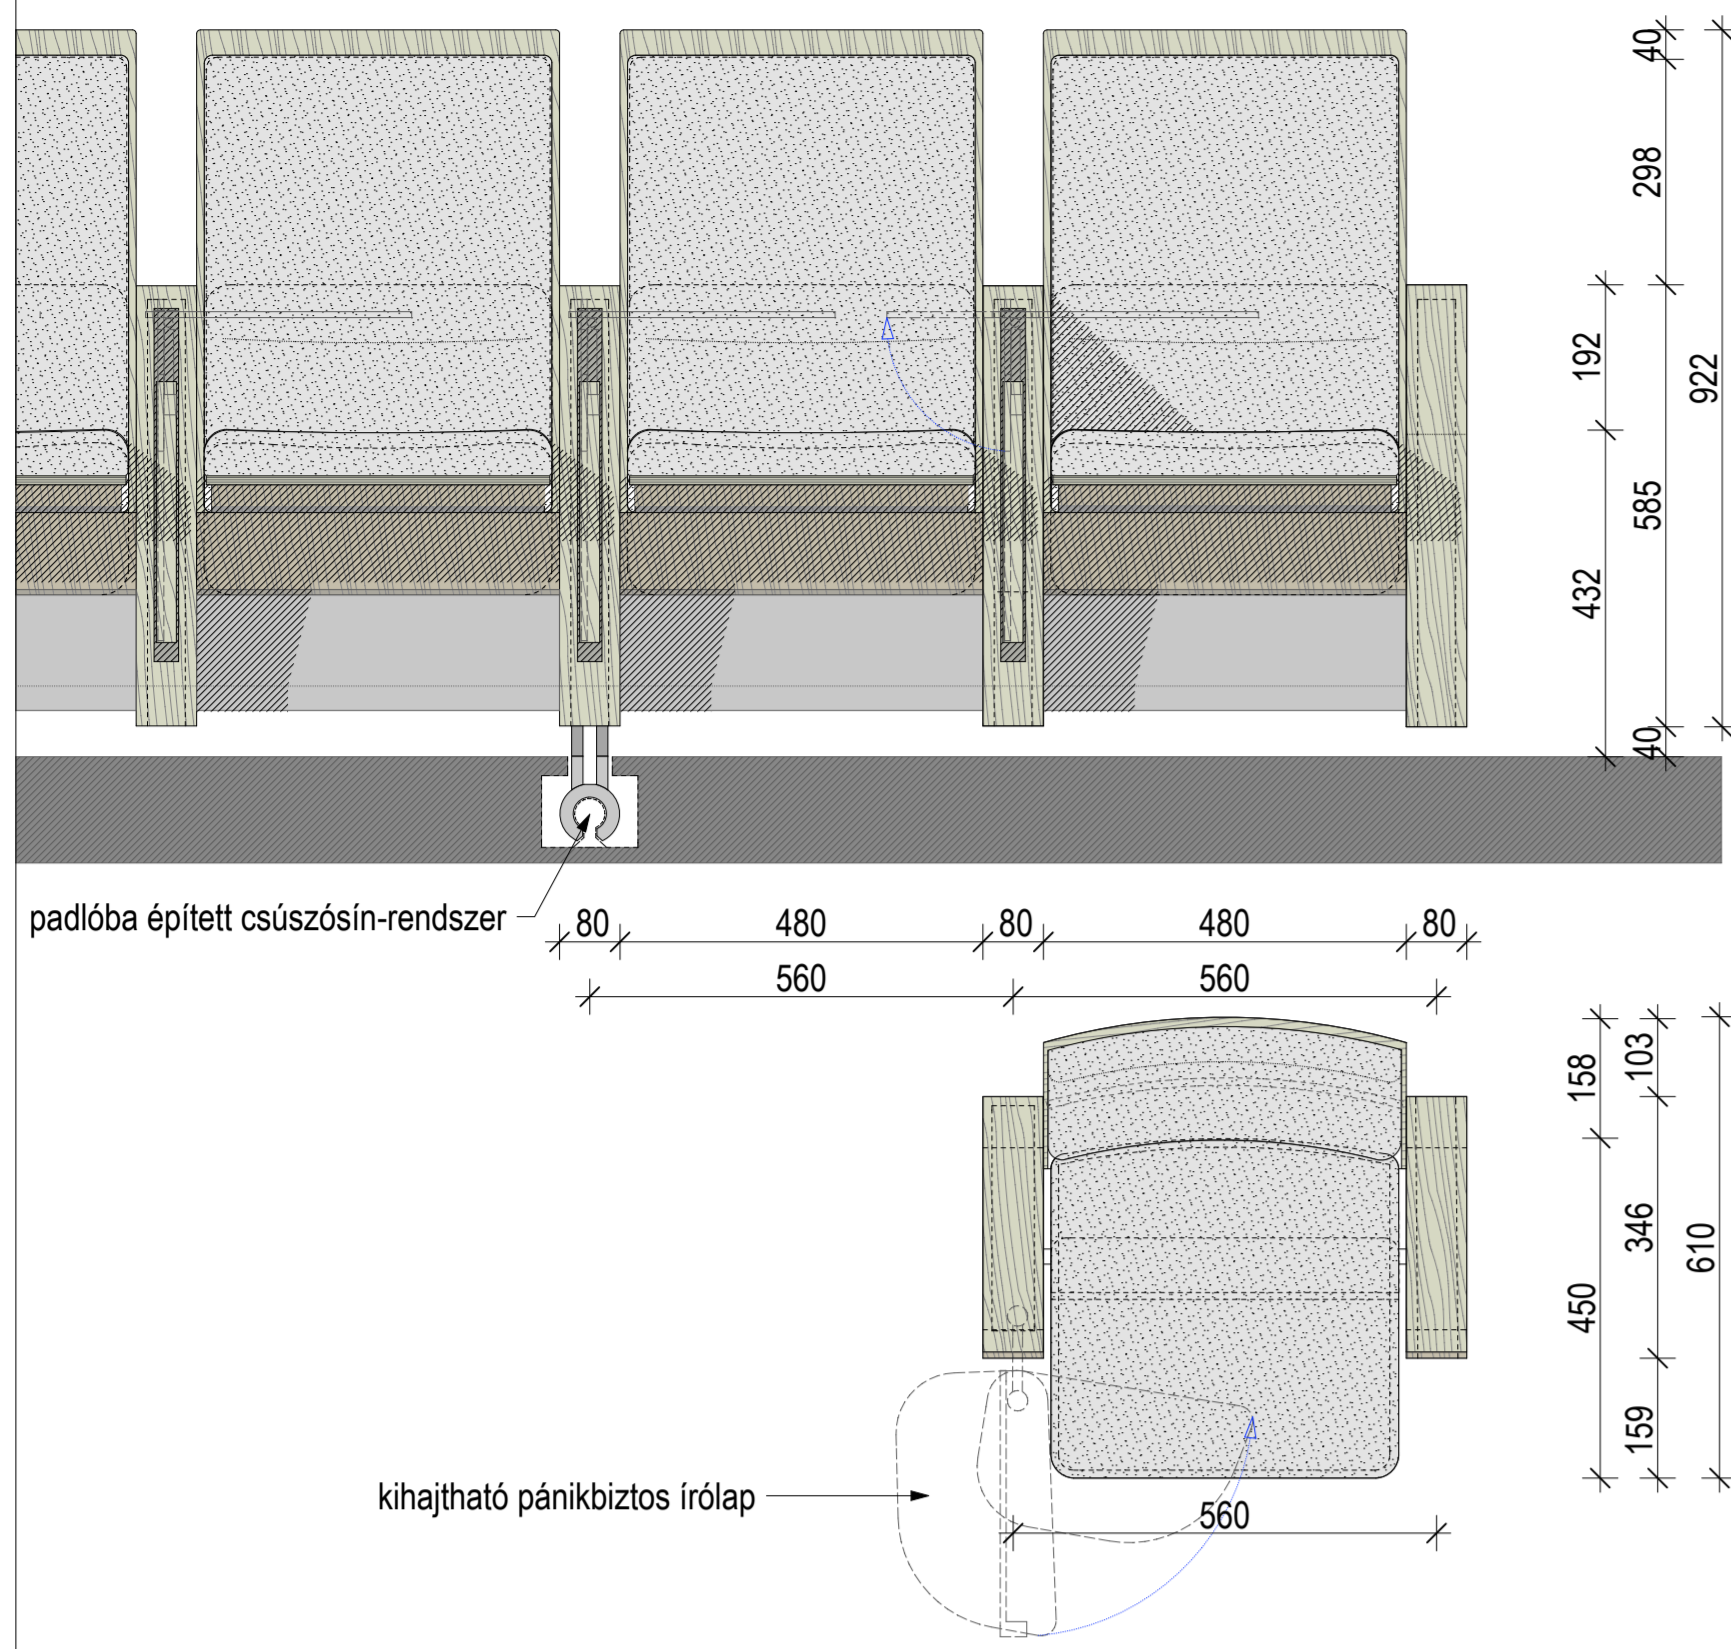

**3. sorolt (gerendára épített sínes, billentőműre) fsz. 10-20 sor**

**2. sorolt (gerendára épített sínes, vízszintes padlóra) fsz. 8-9 sor**

**1. sorolt-összeépített (bontható, ill. fixen rögzített) fsz. 1-7 sor, középkarzatok**

**4. önállóan beépített zsöllye / páholy 1 em. középkarzat, 2 em. díszpáholy**